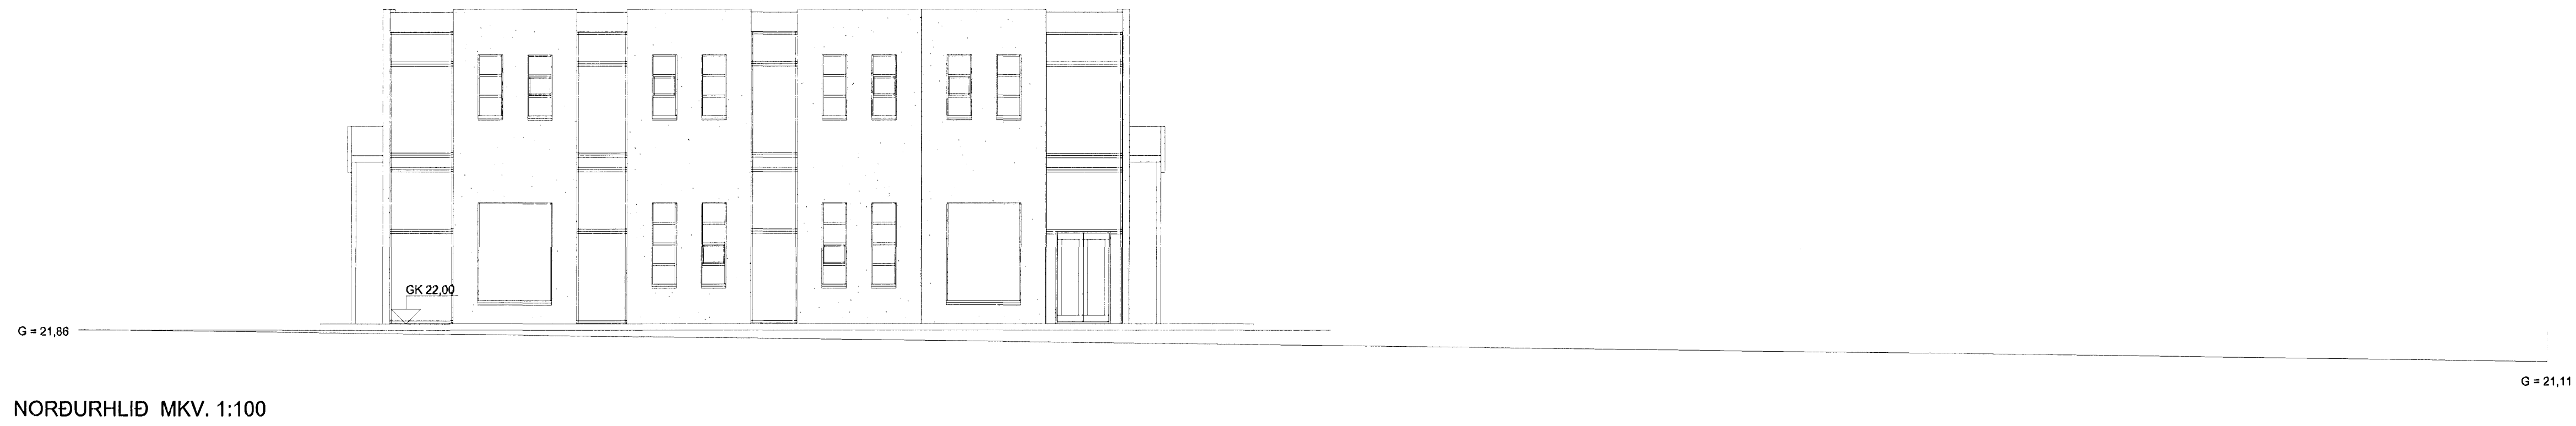

NORÐURHELLA 13 HAFNARFIRÐI

Byggingarritið
samþ. lífr. erind. 3.
23 MAÍ 2007
Bent skal á að samþykkt þessi verður ekki tekið tillit til eftir þinglýsingunni eða skiptingunni á grundunni og skráningu hennar hjá Eignasýslunni.
Byggingarritið / Hafnarfirði
Eh. Kristján Þorjónsson