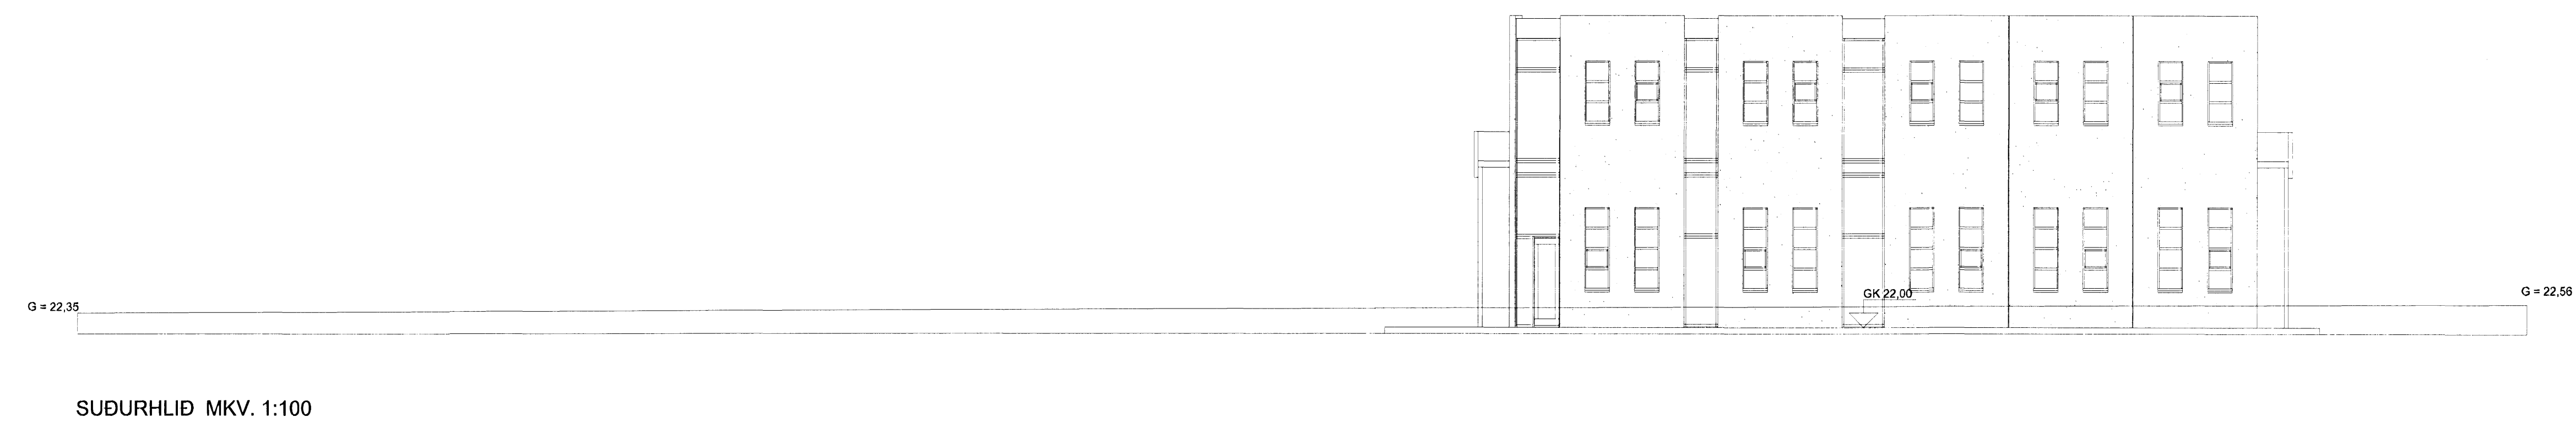

NORÐURHELLA 13 HAFNARFIRÐI

Byggingarritið
samþ. lífr. erind. 3.
23 MAÍ 2007
Bent skal á að samþykkt þessi verður ekki tekið tillit til eftir þinglýsingunni eða skiptingunni á grundunni og skráningu hennar hjá Eignasýslunni.
Byggingarritið / Hafnarfirði
Eh. Kristján Þorjónsson