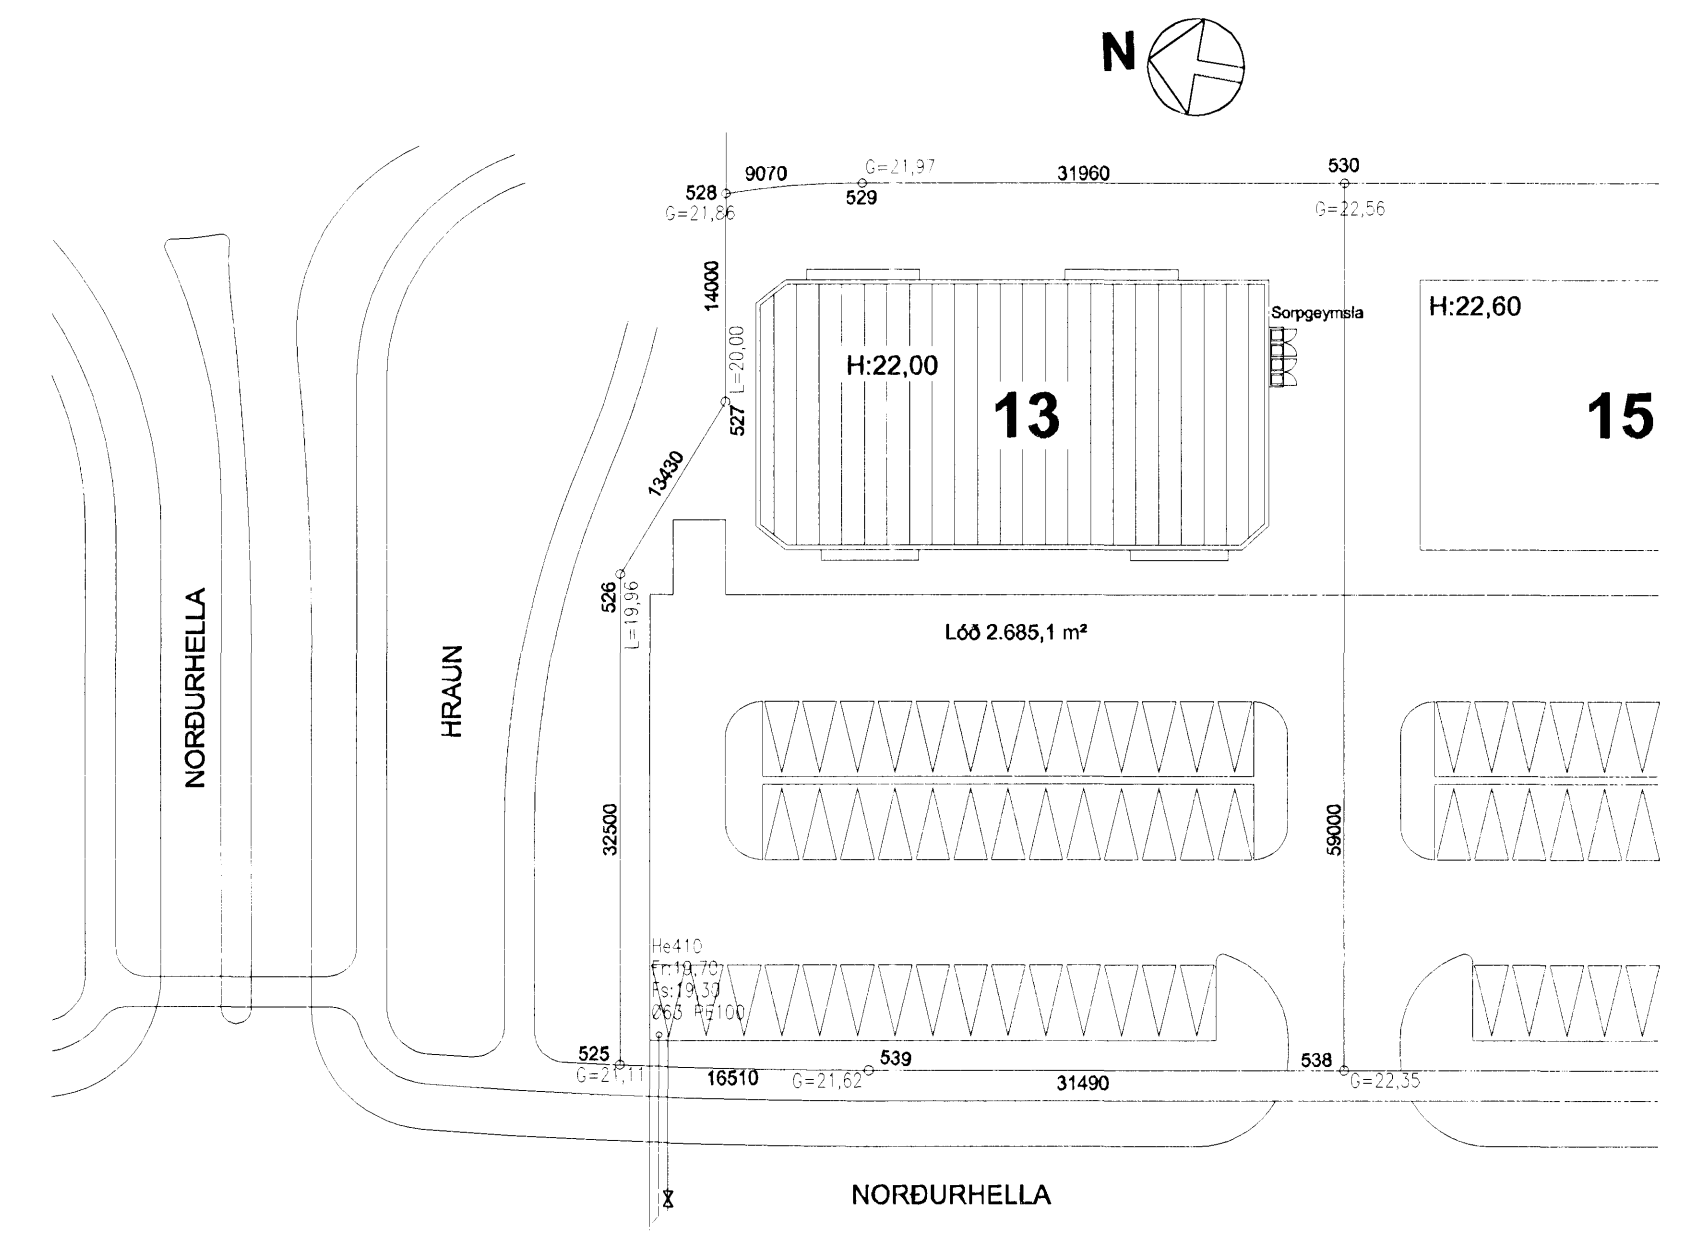

AFSTÖÐUMYND MKV. 1:500

HEILBRIGÐISEFTIRLIT
HAFNARFIJARDAR-
OG KÖPAVOGSSVÆÐIS
Gardafjorgi 7 - 210 Gardabæ
11.5.2007

VERKFRÆDISTOFA HALLDÓRS HANNESSONAR S.5654355
GUNNARSSUNDI 10 HAFNARFIRÐI

Norðurhella 13 Hafnarfirði
Útlitsmyndir; gafflar
Afstöðumynd

Mkv.	1:100/1:500
Teiknað	H.H.
Teiknað	J.H.
Kl. hönnuðar:	141139-2159
Breytt:	10.mai 2007

Verk: Norðurhella Teikn.nr.: 4 Dags: 18. des. 2006