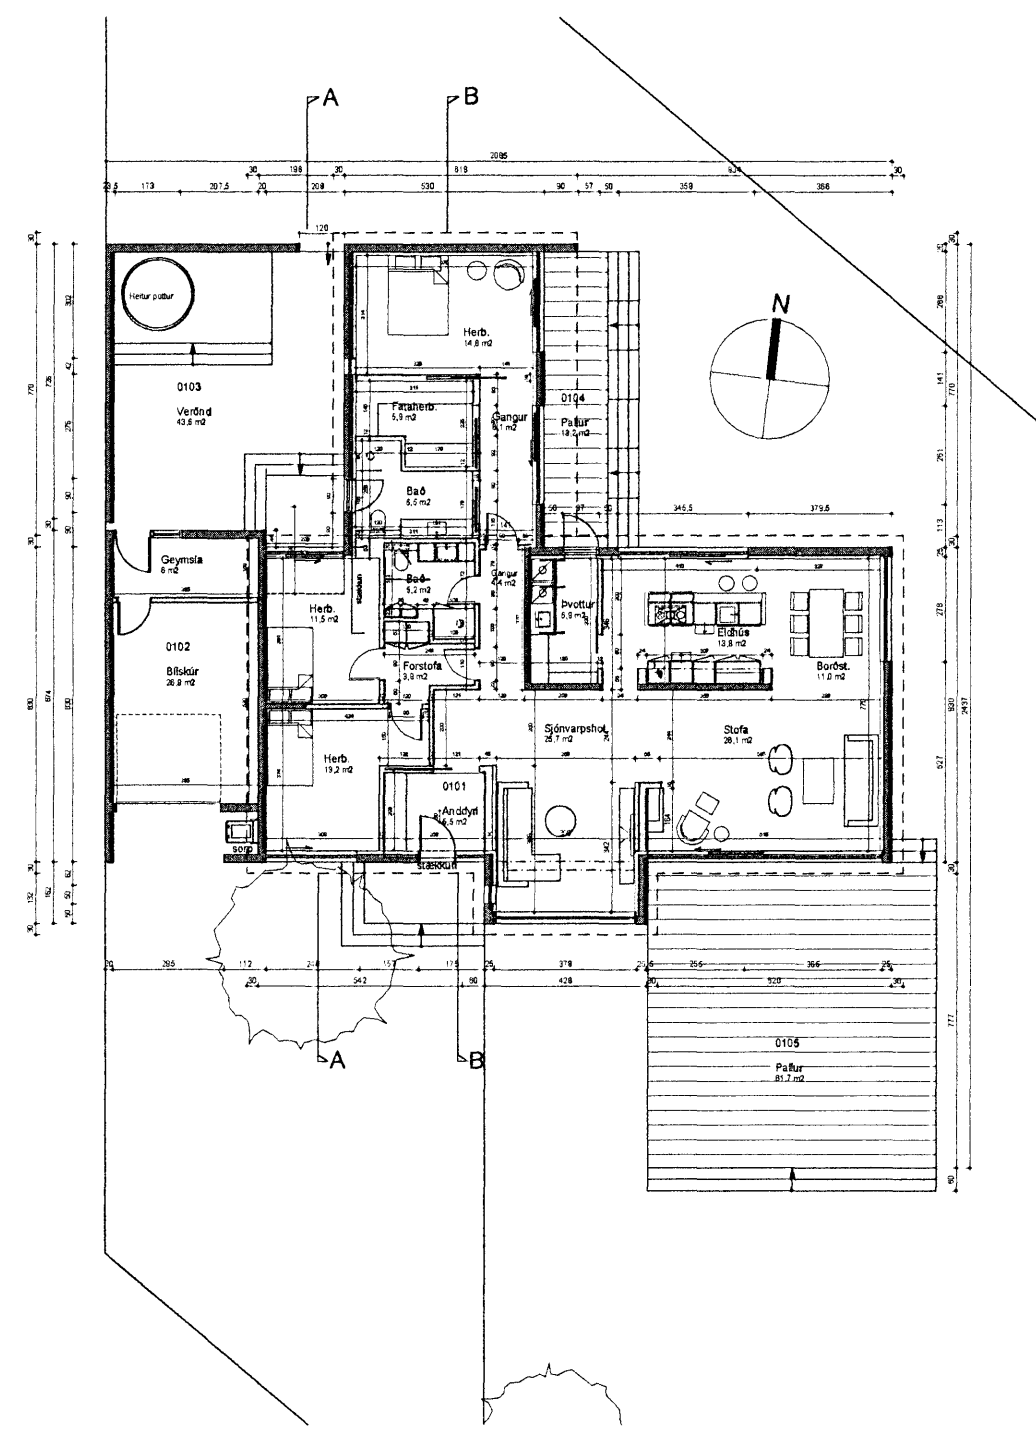

heimilisfang nafn kennitala

heimilisfang nafn kennitala

heimilisfang nafn kennitala

heimilisfang nafn kennitala

heimilisfang nafn kennitala

heimilisfang nafn kennitala

SUÐUR 1:100

NORÐUR 1:100

AUSTUR 1:100

VESTUR 1:100

SNÍÐ A-A 1:100

SNÍÐ B-B 1:100

Hús teiknað af Kjartani Sveinssyni, júlí 1965

+ARKITEKTAR	
Svöluhraun 10	dags. 07.02.07
SAMÞYKKI NÁGRANNA	mkv. 1:200/500
ADALUPPDRÁTTUR BREYTING	teikn. ÞK/ÞS
	verknr. 0640