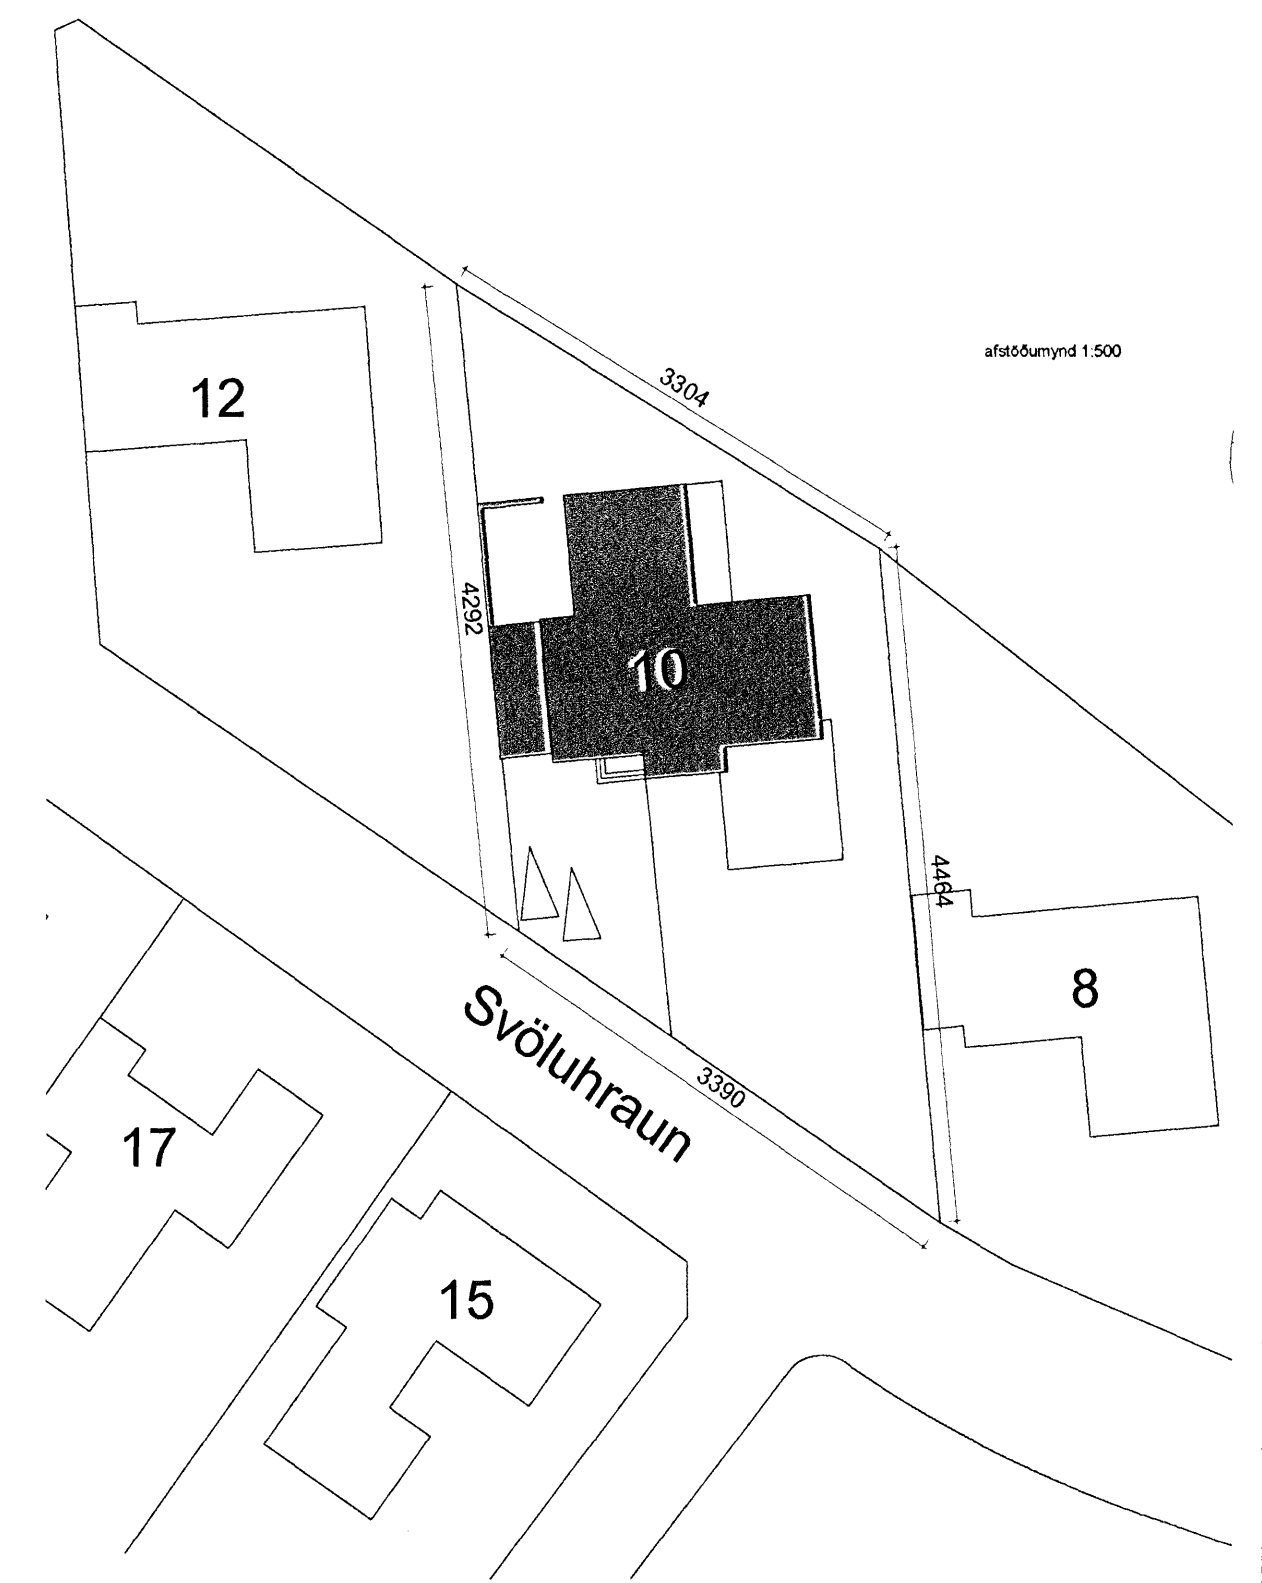

heimilisfang nafn kennitala

heimilisfang nafn kennitala

heimilisfang nafn kennitala

heimilisfang nafn kennitala

heimilisfang nafn kennitala

heimilisfang nafn kennitala

SUÐUR 1:100

NORÐUR 1:100

AUSTUR 1:100

VESTUR 1:100

SNÍÐ A-A 1:100

SNÍÐ B-B 1:100

Hús teiknað af Kjartani Sveinssyni, júlí 1965

+ARKITEKTAR	
Svöluhraun 10	dags. 07.02.07
SAMÞYKKI NÁGRANNA	mkv. 1:200/500
ADALUPPDRÁTTUR BREYTING	teikn. ÞK/ÞS
	verknr. 0640