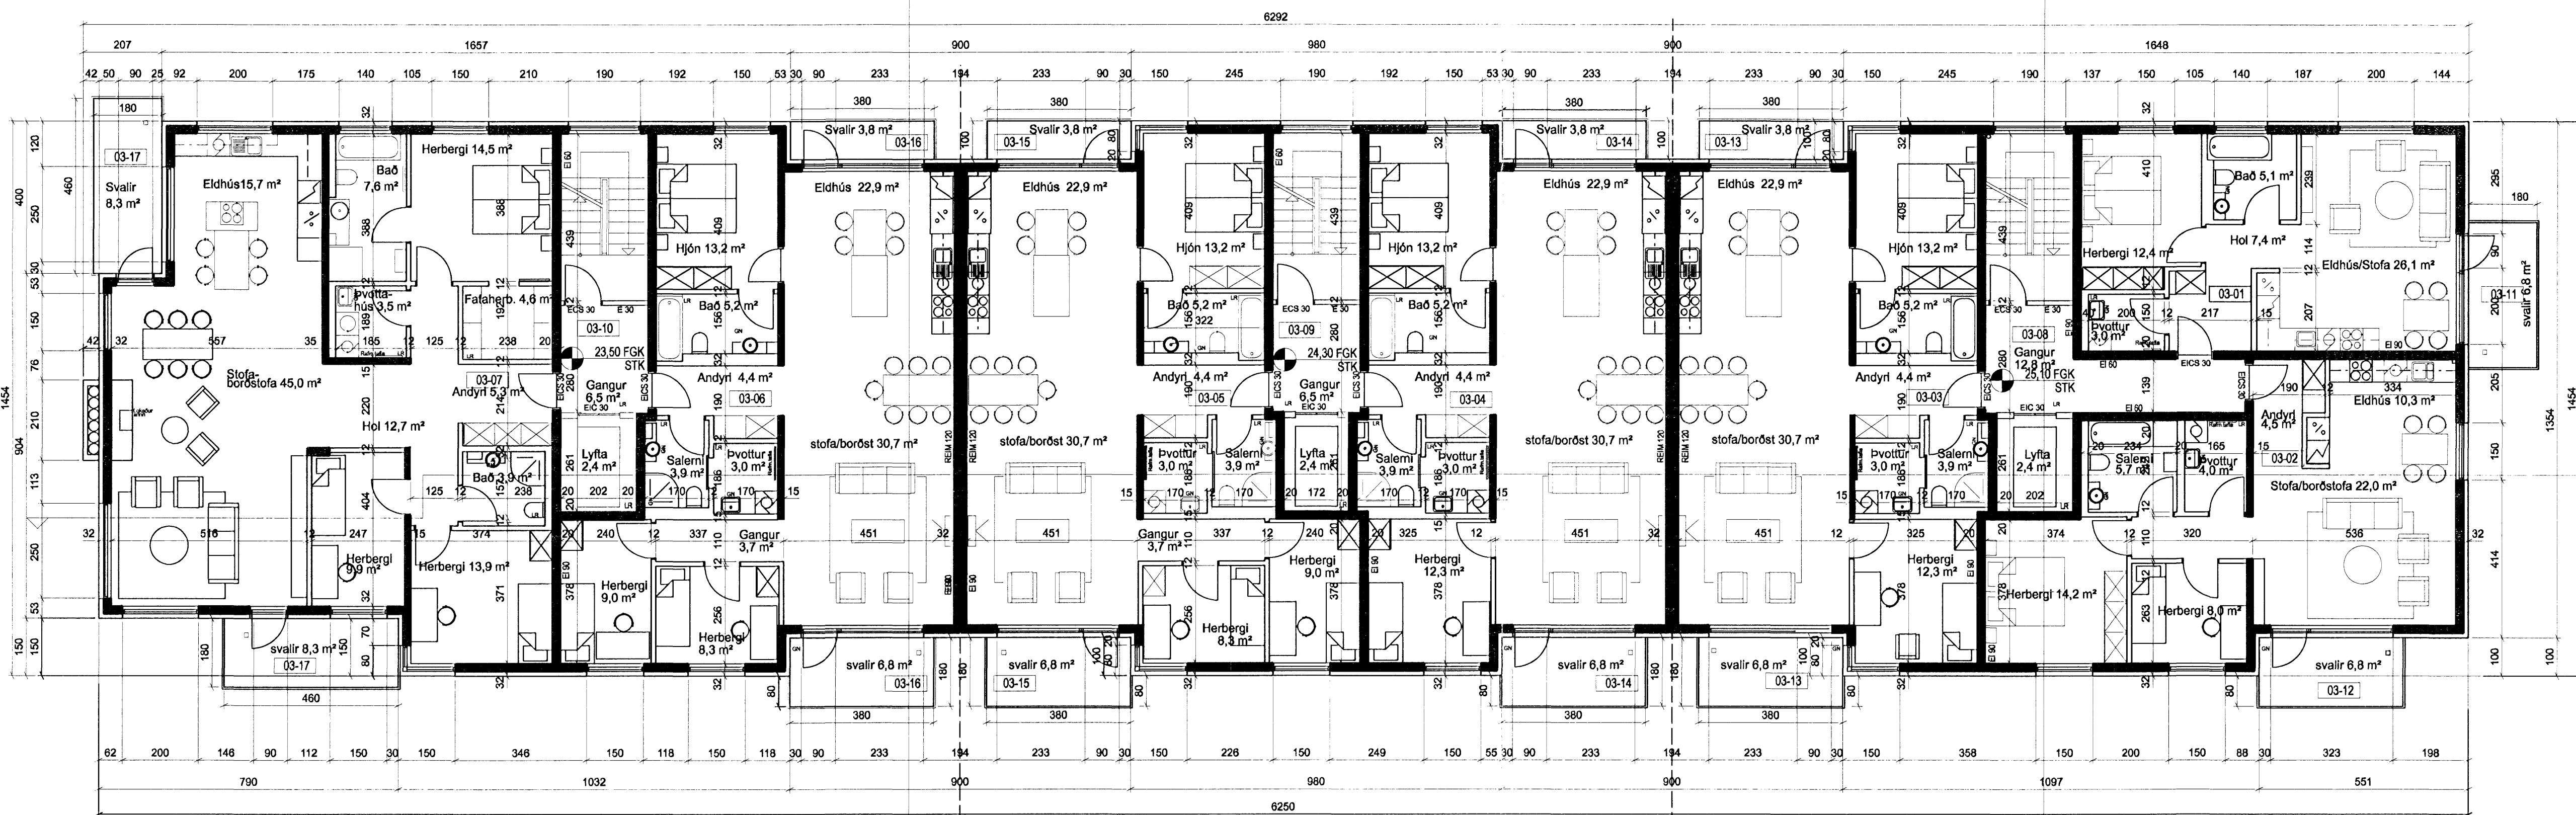

GRUNNMYND 3. HÆÐ 1:100

A	Loftáhringur í forngjafi	ibá	PG	29.03.2007
UTGAFA	TEIKNAD	SAMÞYKKT	DAÐS	
BREYTINGAR				

ASK Arkitektar
Geisgötu 9
101 Reykjavík
Sími 515 0300
Fax 515 0319
www.ask.is

SKIPALÓN 22-26 ADALTEIKNING		SKIPALÓN 22-26 ADALTEIKNING
Grunnmyndir 2. og 3. hæðar		SKIPALÓN 22-26 ADALTEIKNING
0457	NUMER TEIKNINGAR 10-04 4 af 11	MAK 1 A1 1:100 TEIKNAD DAÐS 01.02.2008 UTGAFA