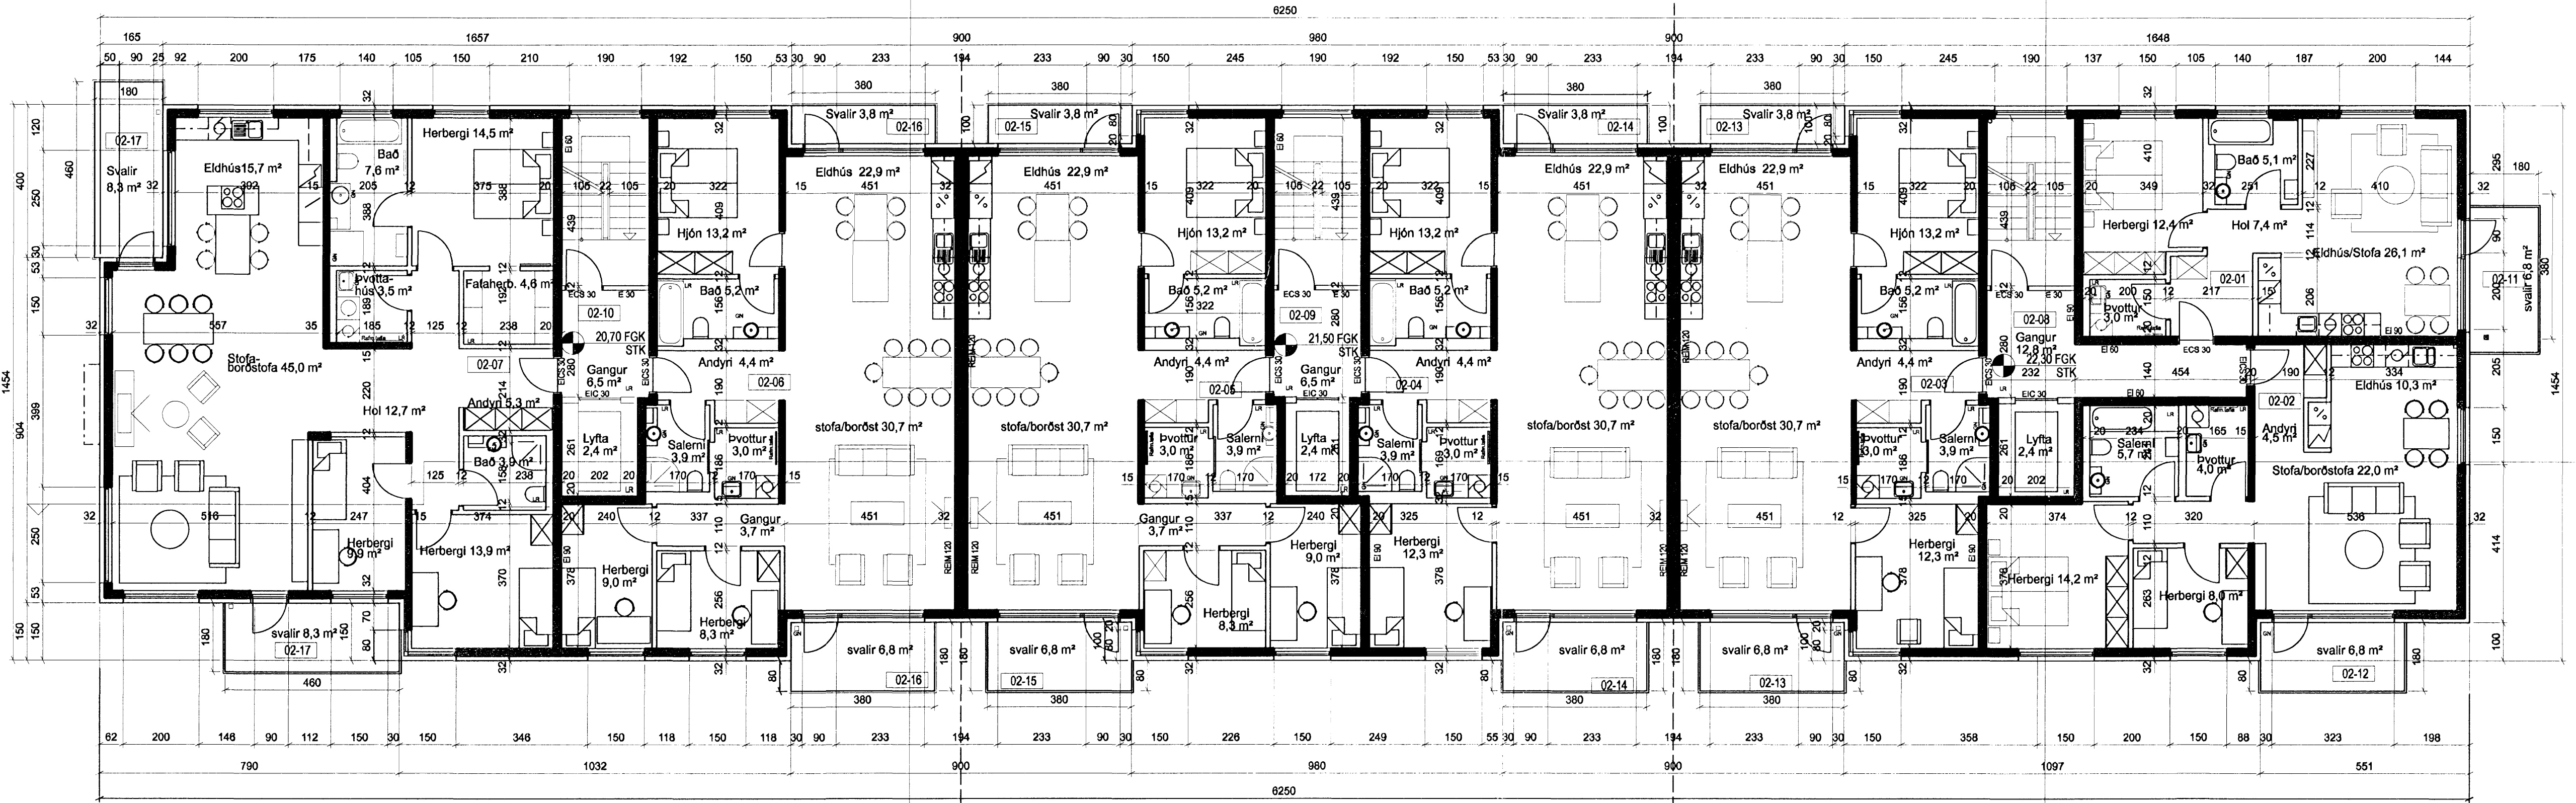

Úr Gildi

GRUNNMYND 2. HÆÐ 1:100