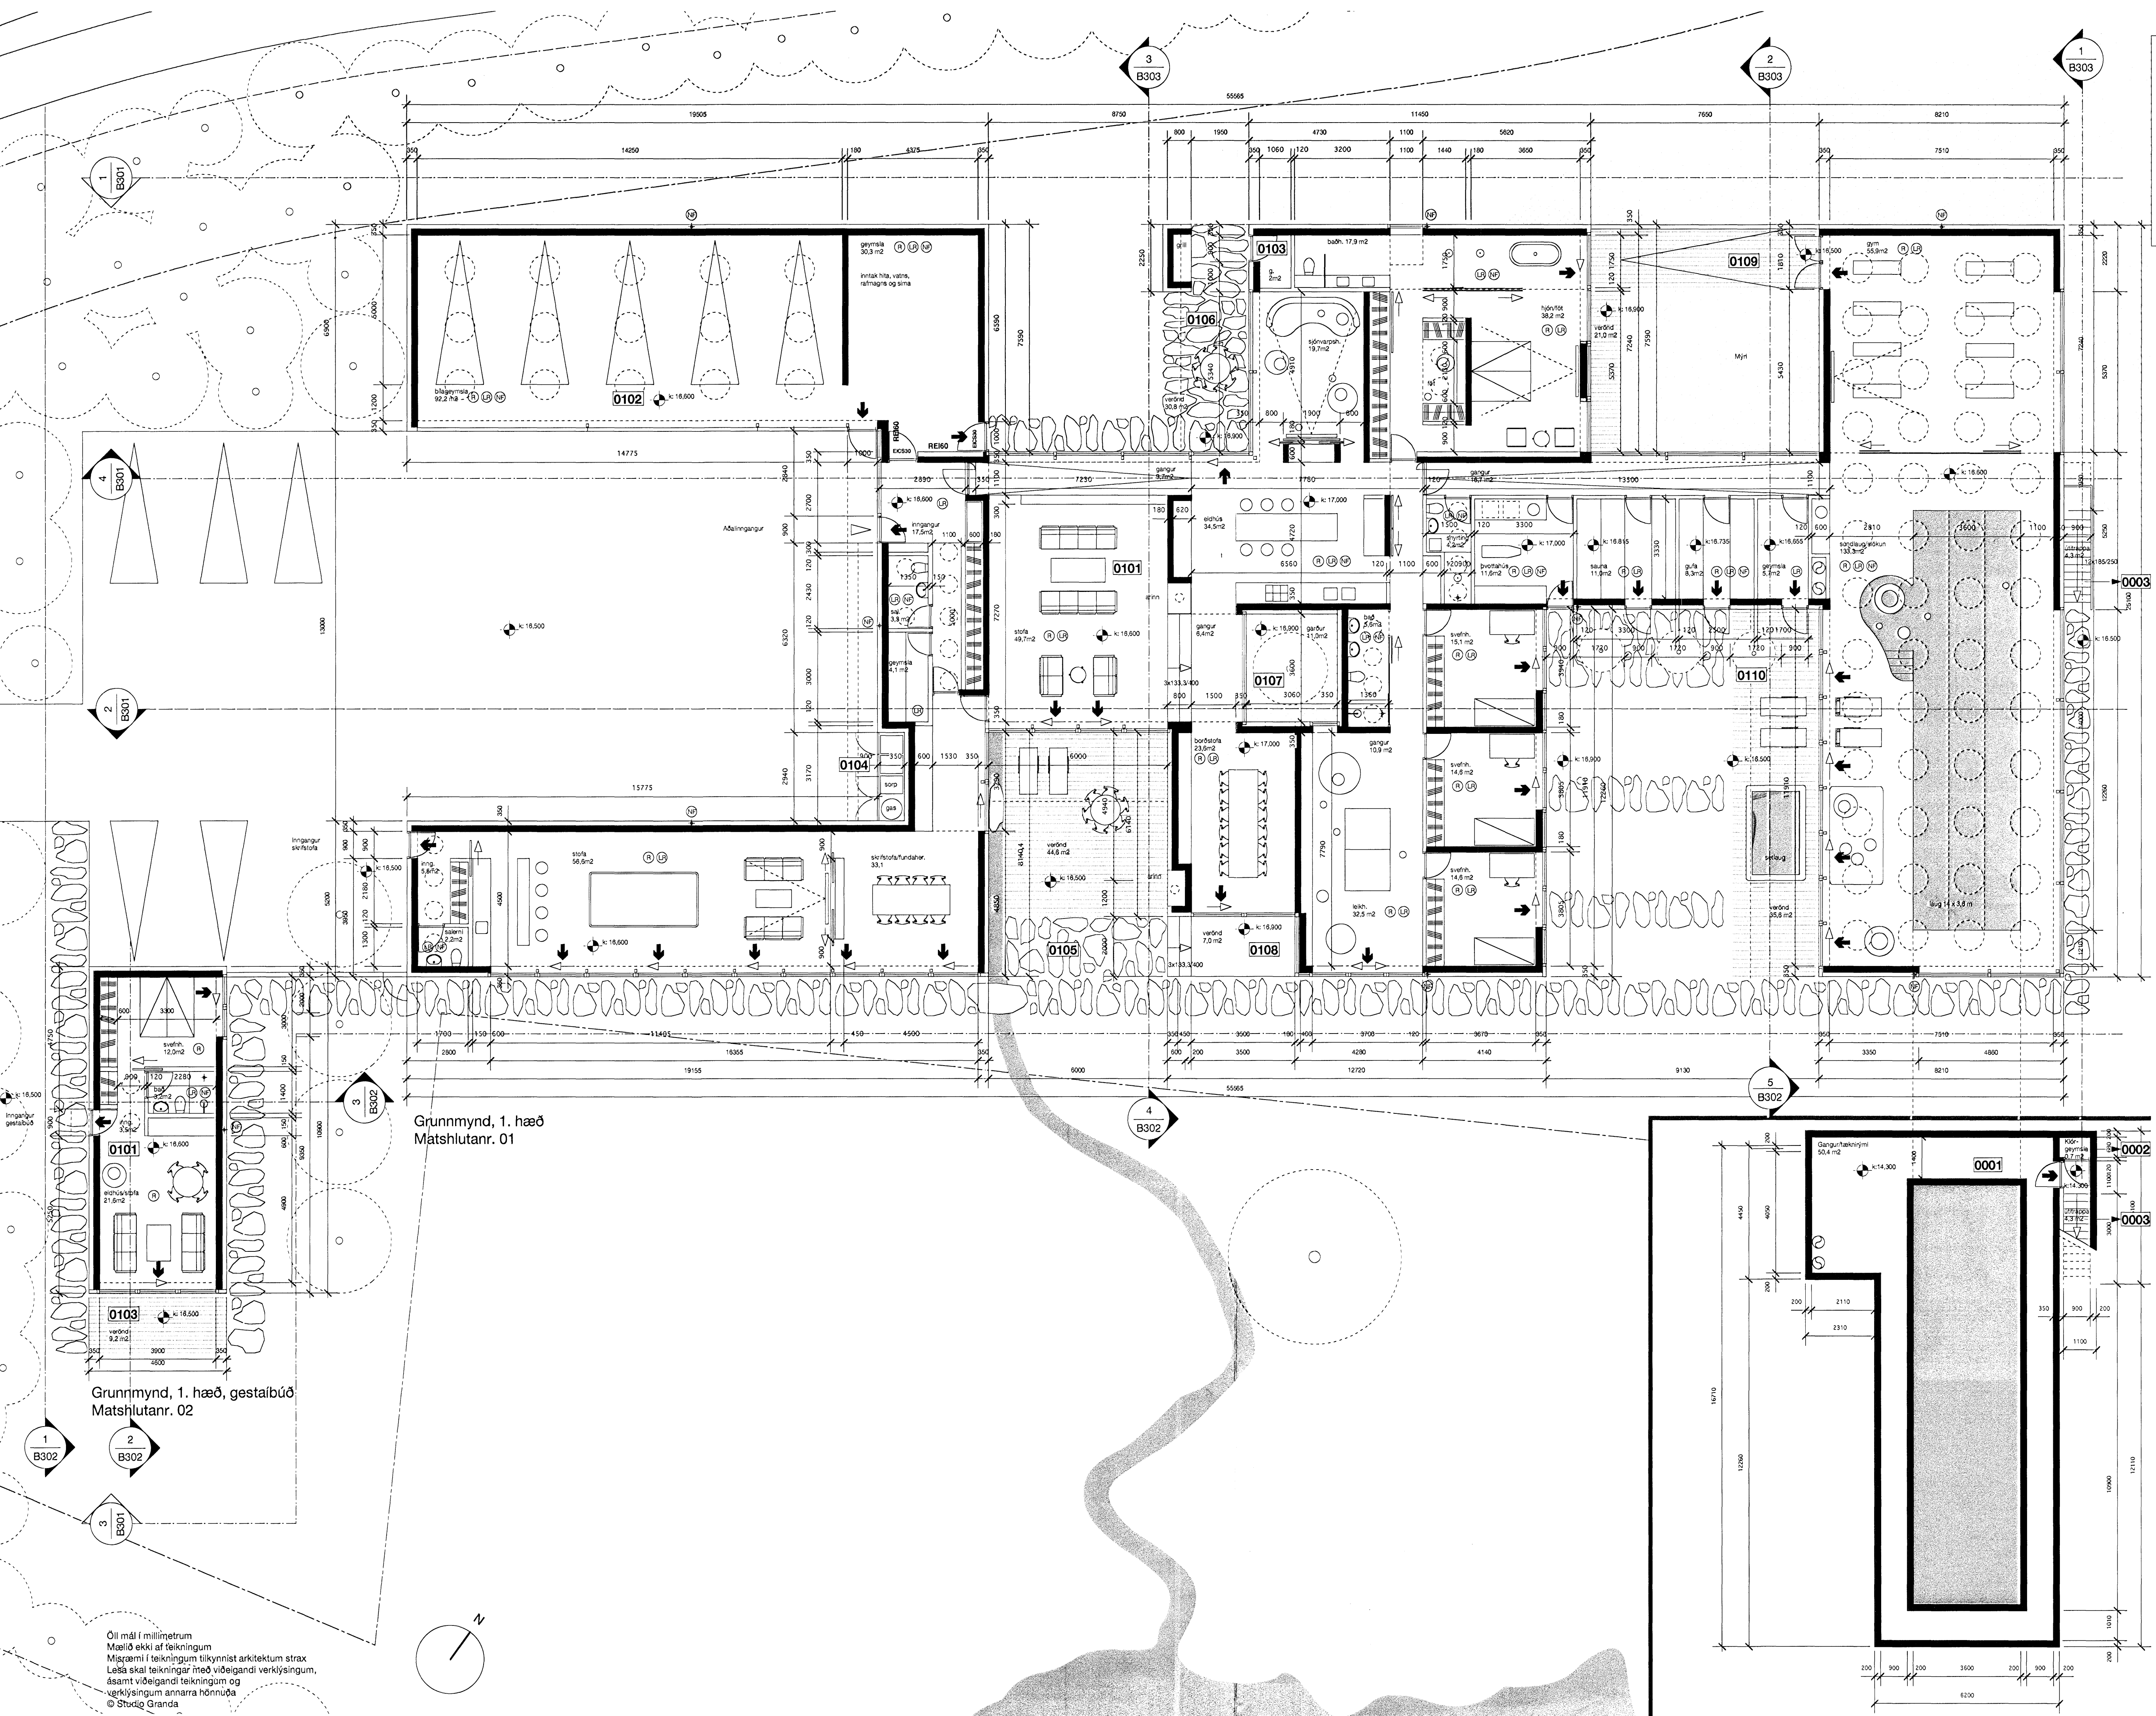

Sambykkt bann
21 MARS 2007
Byggingafultrúinn í Hafnarfirði
F.h. Kristján Þórarinnsson

Úr Gildi

breyt. dags. teiknað lýsing

Grunnmynd, 1. hæð
Matshlutanr. 01

Grunnmynd, 1. hæð, gestaíbúð
Matshlutanr. 02

Öll mál í millimetrum
Málið ekki af teikningum
Mígarnir í teikningum tilkynnist arkitektum strax
Lesa skal teikningar ítrekið víðeigandi verkýsingum,
ásamt víðeigandi teikningum og
verkýsingum annarra hönnuða
© Studio Granda