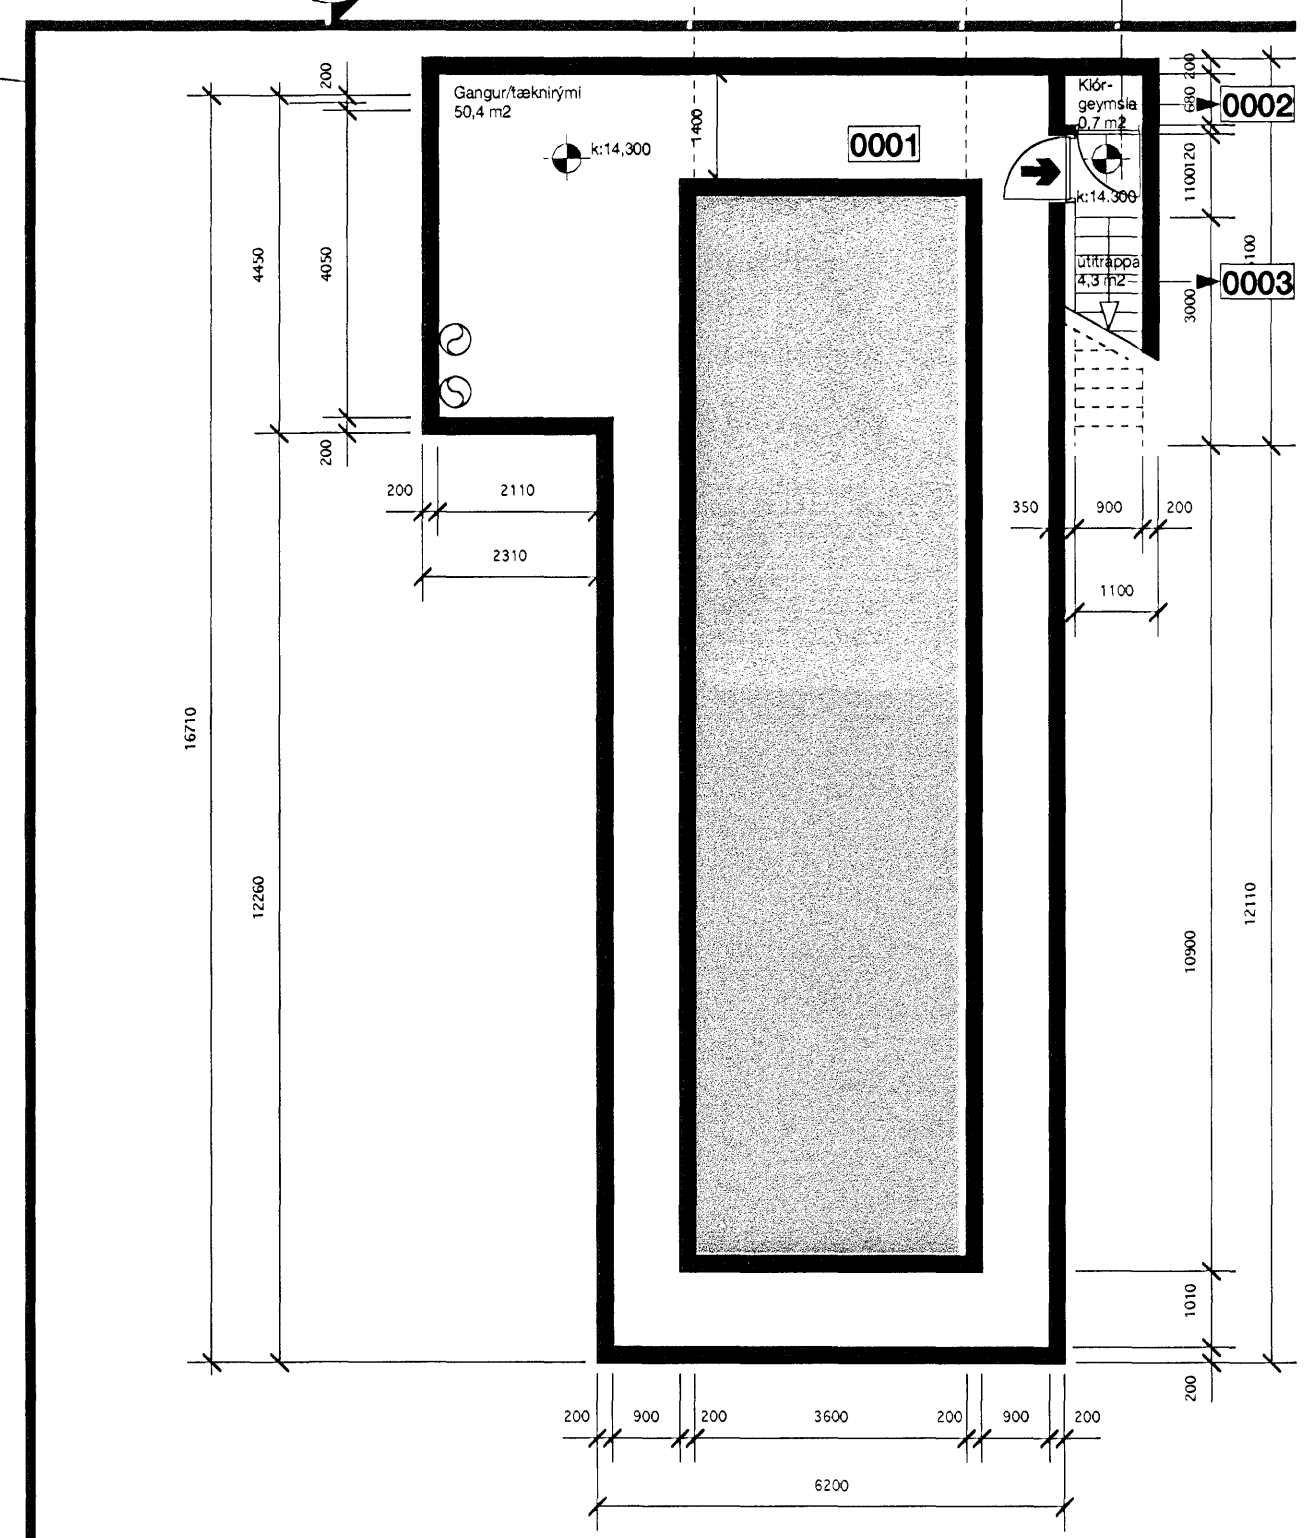

Sambykkt bann
21 MARS 2007
Byggingafultrúinn í Hafnarfirði
F.h. Kristján Þórarinnsson

Úr Gildi

breyt. dags. teiknað lýsing

Grunnmynd, 1. hæð
Matshlutanr. 01

Grunnmynd, 1. hæð, gestaíbúð
Matshlutanr. 02

Öll mál í millimetrum
Málið ekki af teikningum
Mígarnir í teikningum tilkynnist arkitektum strax
Lesa skal teikningar ítrekið víðeigandi verkýsingum,
ásamt víðeigandi teikningum og
verkýsingum annarra hönnuða
© Studio Granda