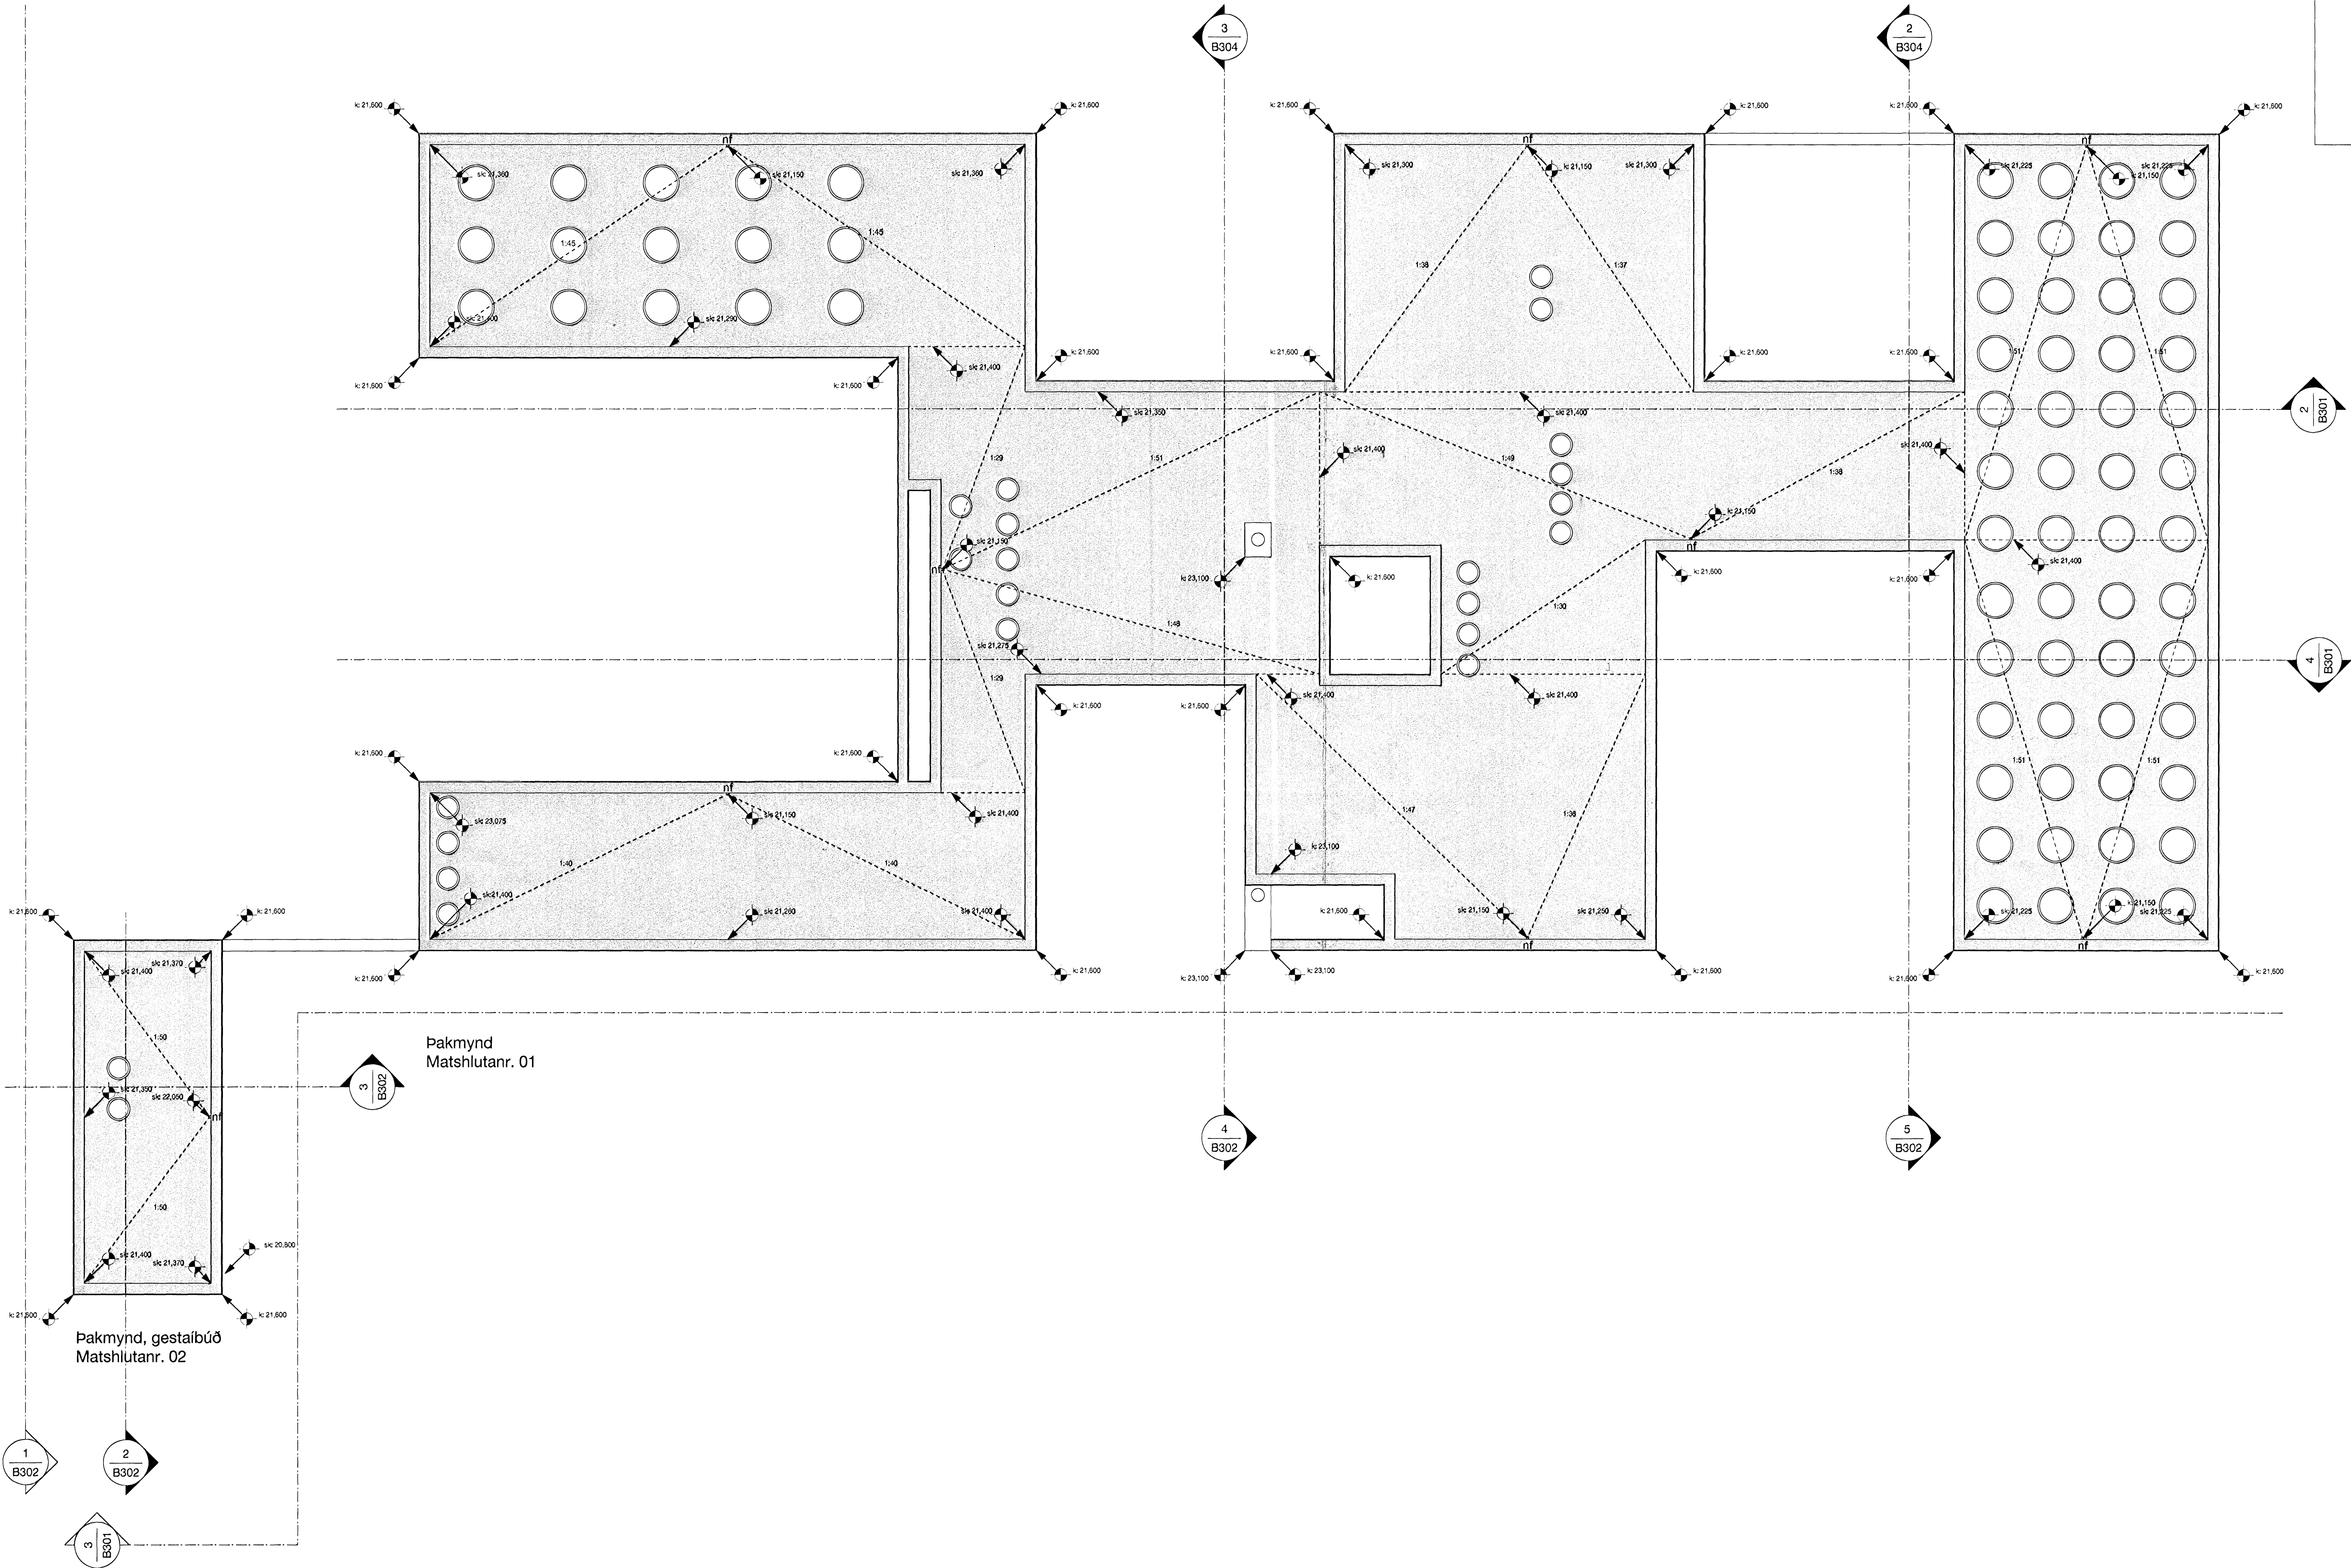

Úr Gildi

breyt. dags. teiknað lýsing

verk **Stekkarberg 9**
 teikning Pakmynd
 m.k.v. A1 = 1:100
 A3 = 1:200
 dags. febrúar 2007
 teiknað SC/TH

Margrét Harðardóttir arkitekt FAÍ
 14 05 59 - 2459
Steve Christer
 080360-3637
 Steve Christer arkitekt FAÍ
 08 03 60 - 3639