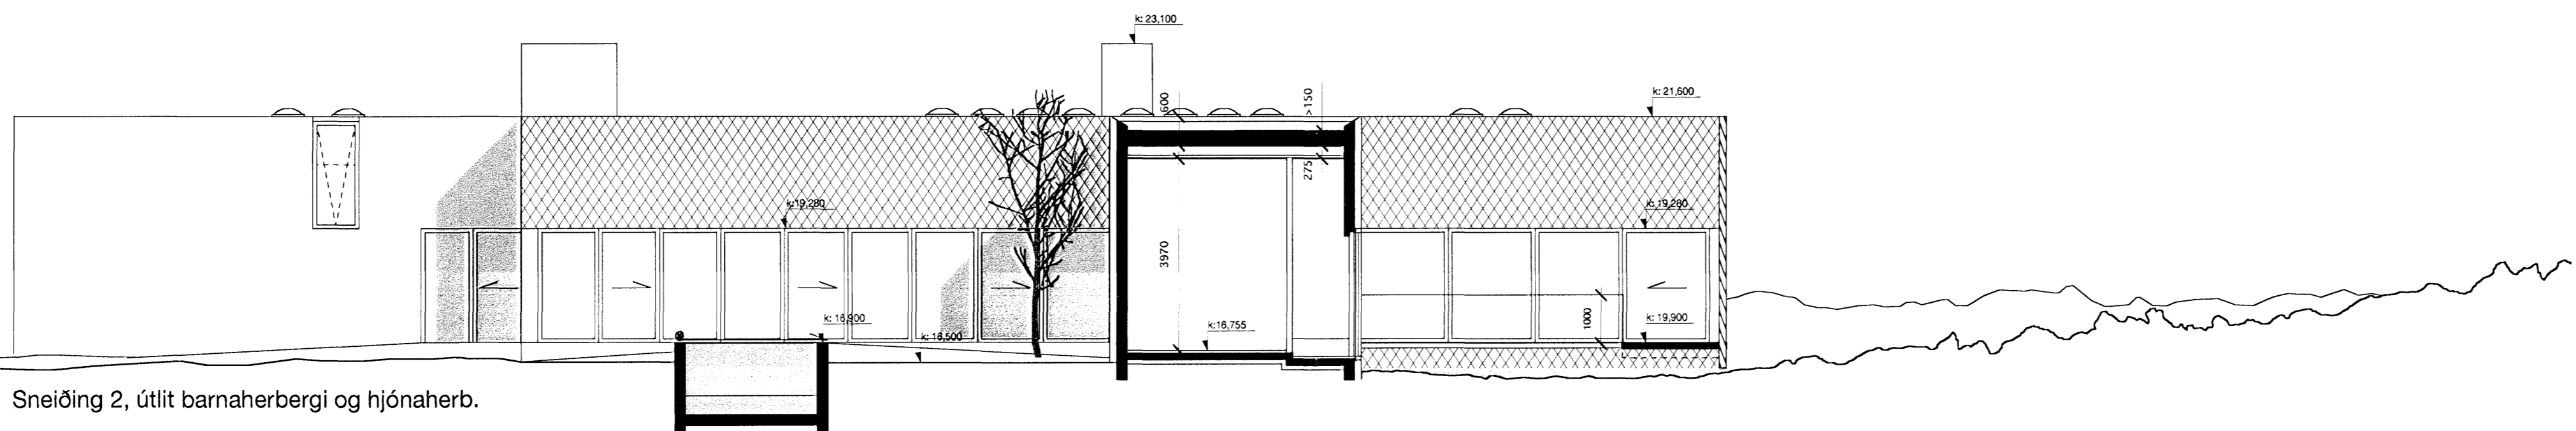

# Úr Gildi

breyt. dags. teiknað lýsing

Útlit 1, sundlaug og gestaíbúð

Sneiðing 2, útlit barnaherbergi og hjónaherb.

Sneiðing 3, útlit gestaíbúð, vinnuherbergi og bilageymsla

verk **Stekjarberg 9**  
 teikning Sneiðingar og útlit  
 m.k.v. A1 = 1:100  
 A3 = 1:200  
 dags. febrúar 2007  
 teiknað SC/TH