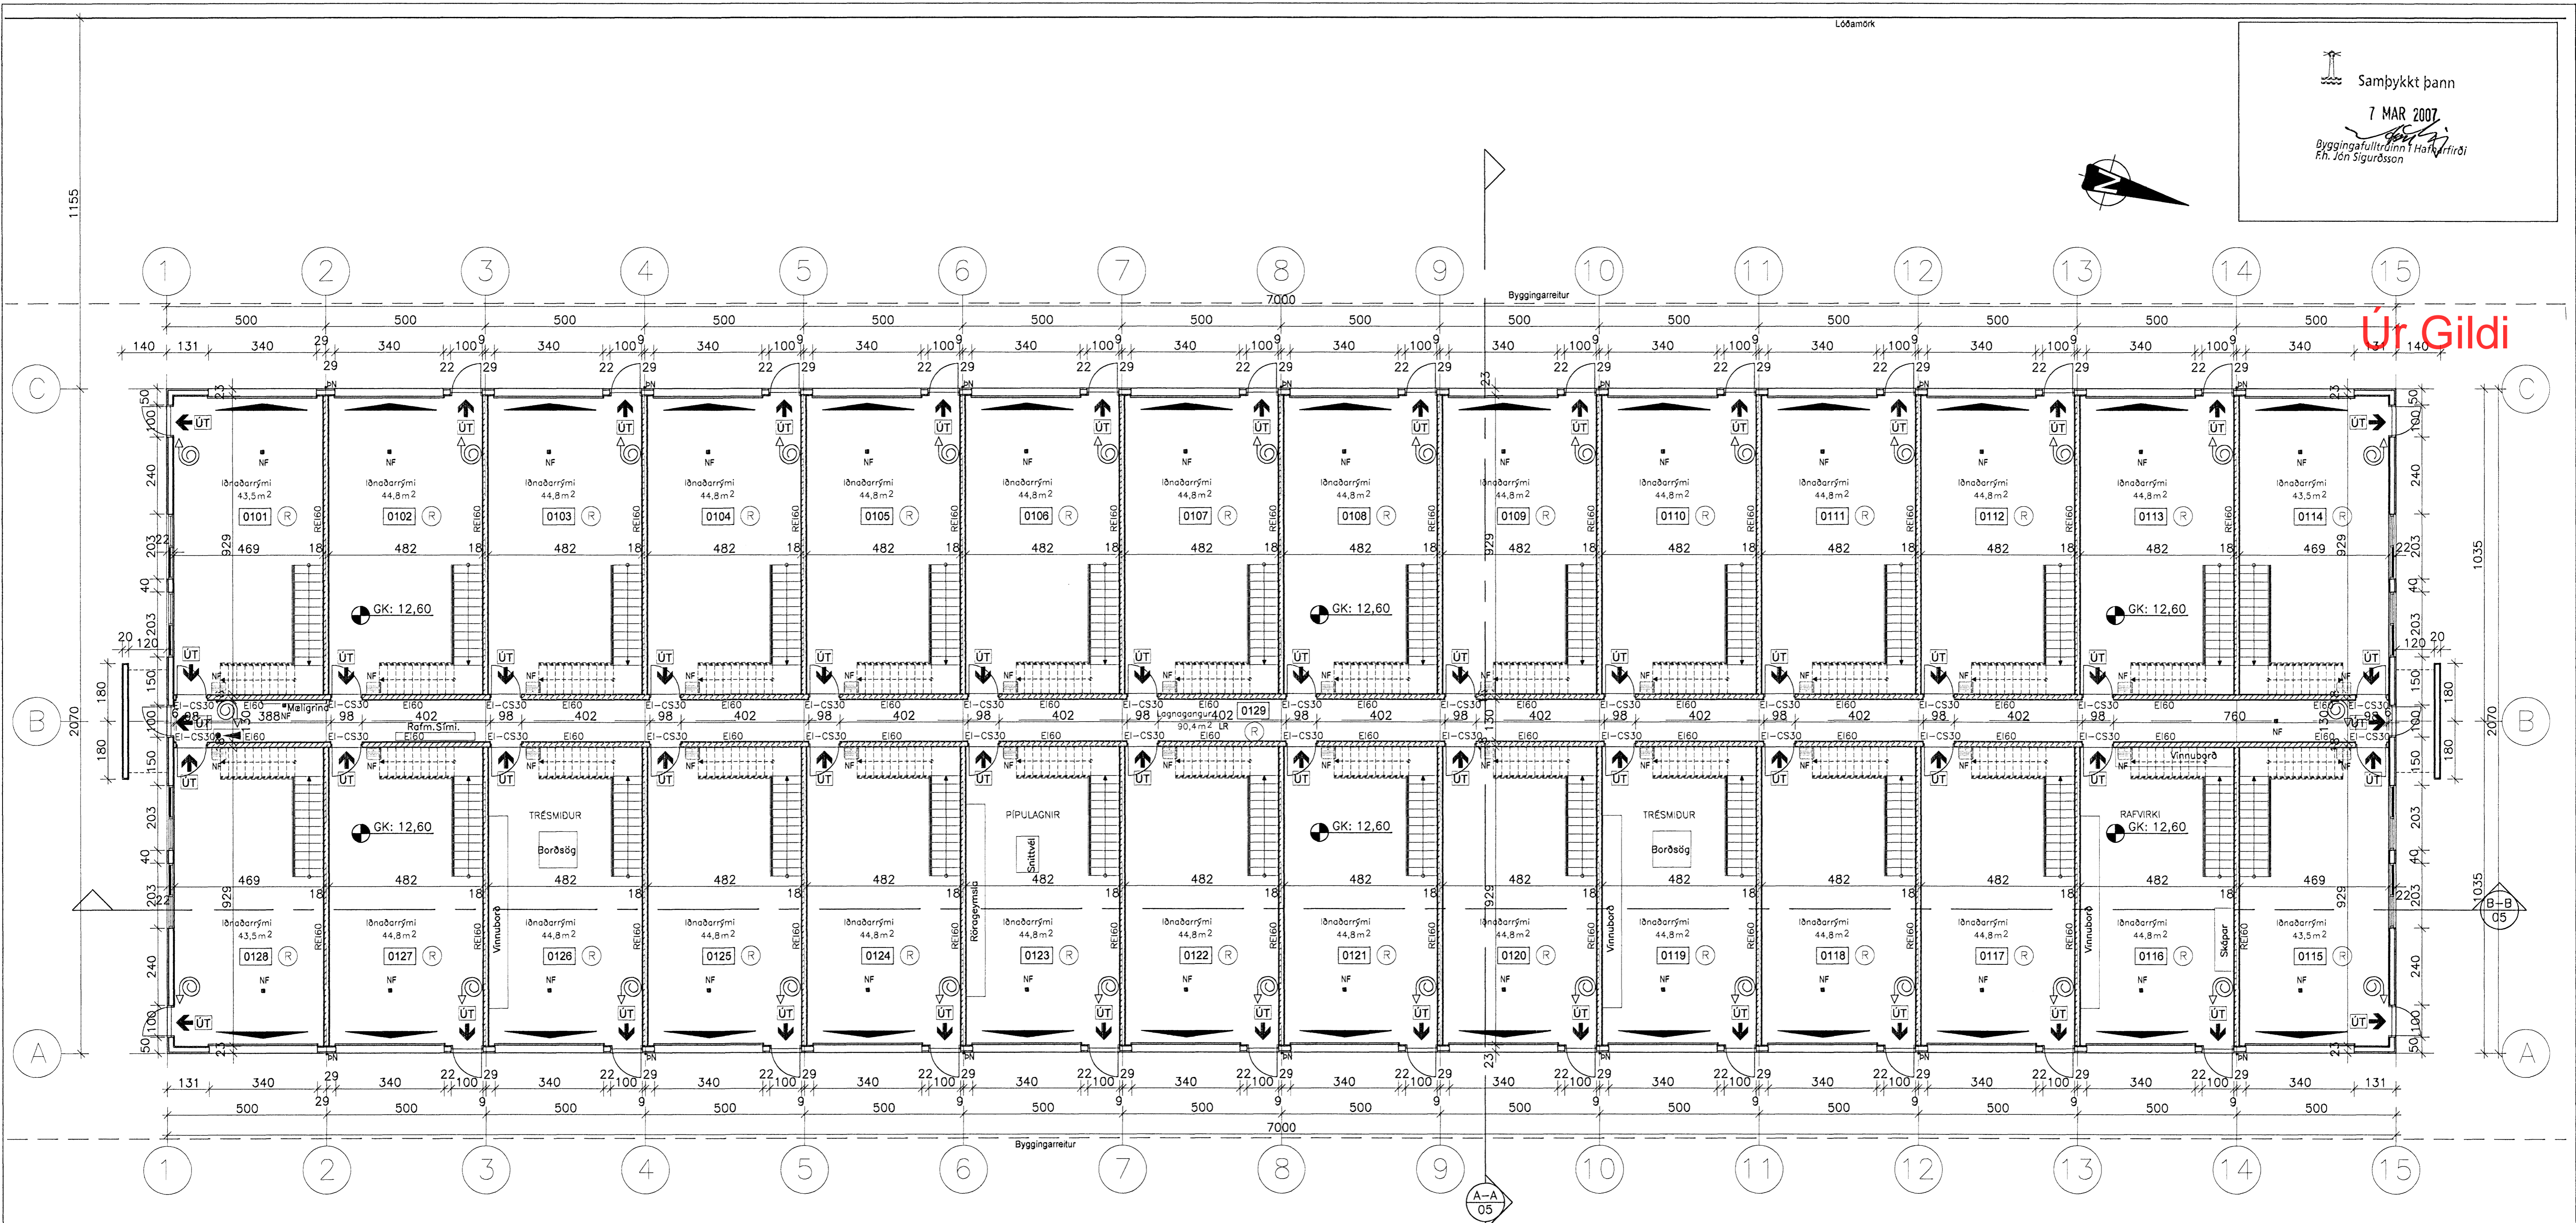

Úr Gildi

GRUNNMYND 1. HÆÐAR  
1:100

- TÁKN Á ELDVARNARUPPDÆTTI
- REYKSKYNJARI
  - ELDTÉFJANDI VEGGUR
  - HURDIR: C = SJÁLFLOKANDI  
S = REYKÞÉTT
  - MERKTUR OG NEYDARLÝSTUR ÚTGANGUR
  - BRUNASLANGA

BREYTT			
Steinhella 14			
221, Hafnarfirði			
HEITI TEIKNINGAR:		KVAÐI:	
GRUNNMYND 1. HÆÐAR		1:100	
ÁNAÐ:	TEIKNAR:	VEÐUR:	BREIÐINGAR:
DKK	DKK	L 097	00
DAGI:			02
15.01.2007			
TEIKNISTOFAN H.R. ehf			
Húsbýggingar og ráðgjöf			
Davíð Karl Karlsson			
Byggingafræðingur BFI			
Narfurás 2, 110 Reykjavík			
Sími 587 8111		Fak 587 8111	
E-MAIL: olga@hnet.is		KT: 231258-2539	