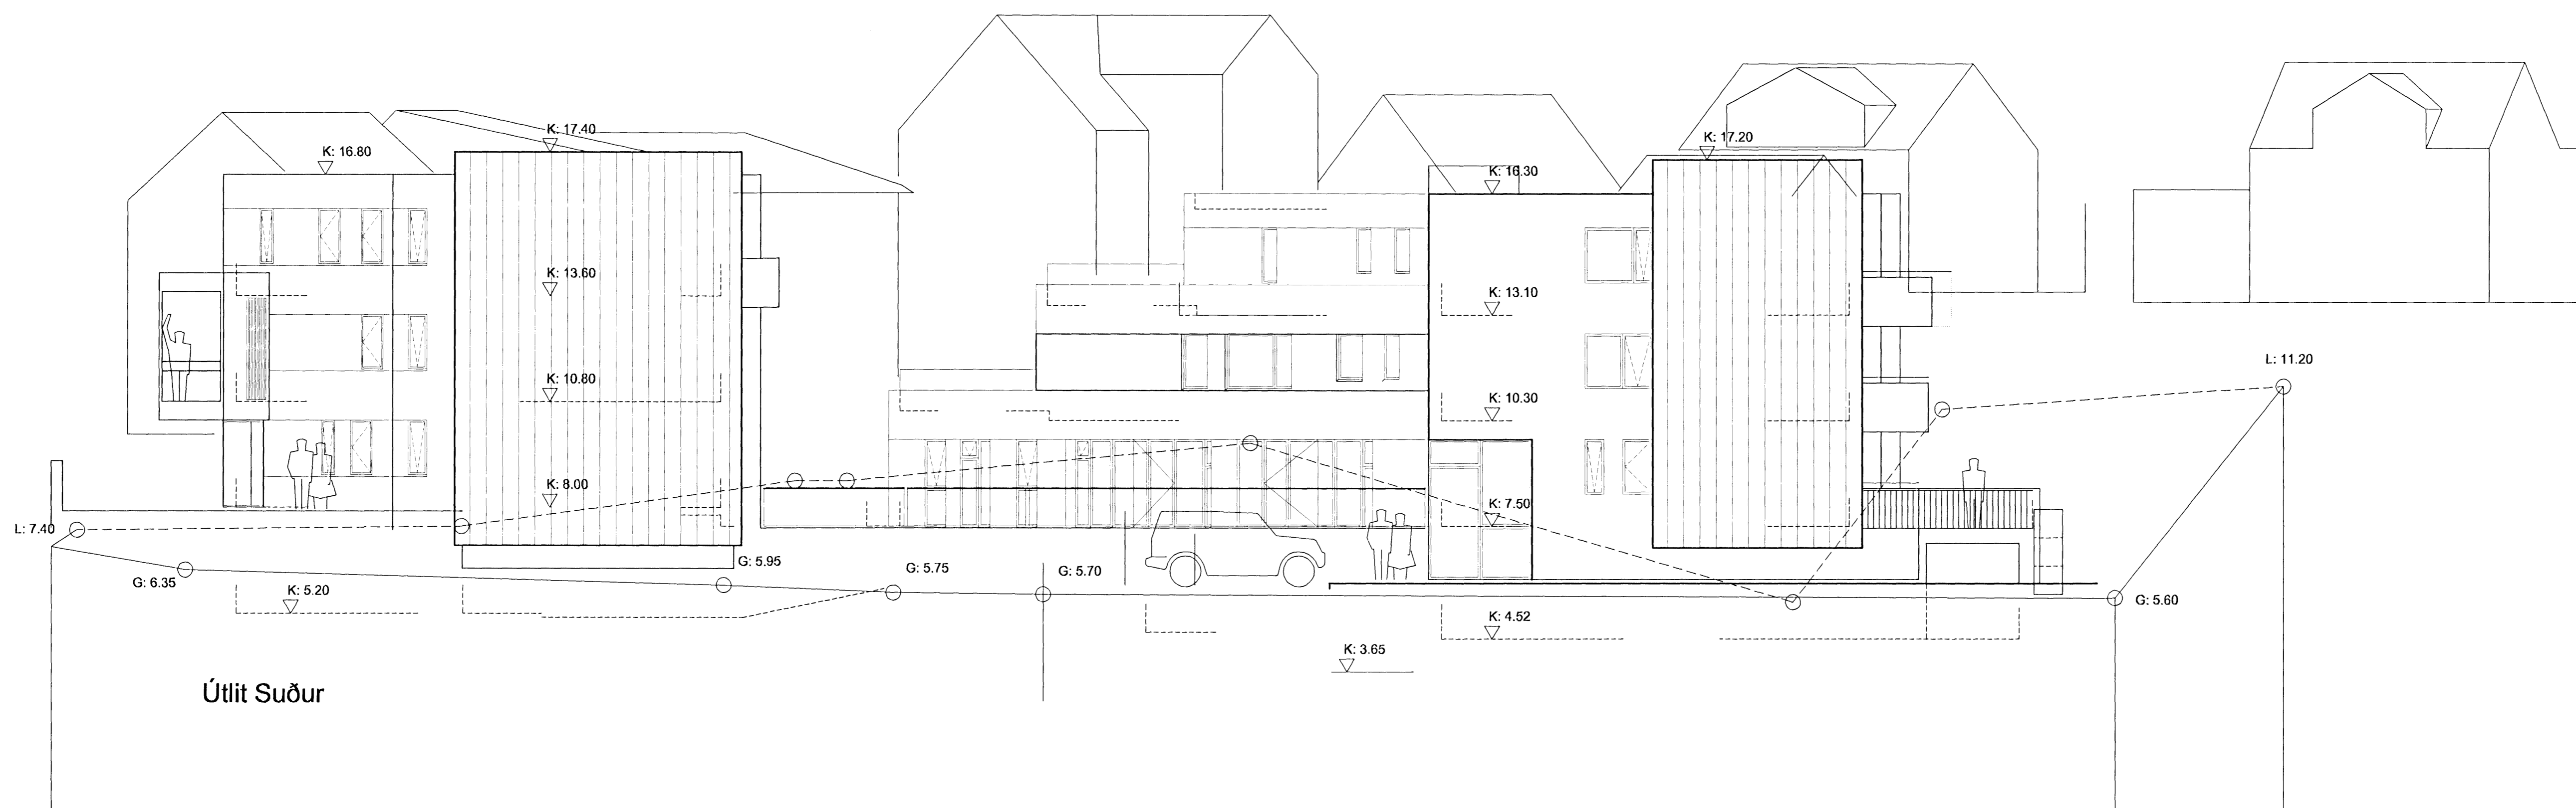

Samþykkt þann

28 MAR 2007

Byggingafræðingur í Hlífarfirði  
Fh. Jón Sigurðsson

Útlit Suður

Útlit Austur

10 M  
VESTURGATA 18 - 20

Fjölbýli í Hlj.

mkv.: 1: 100