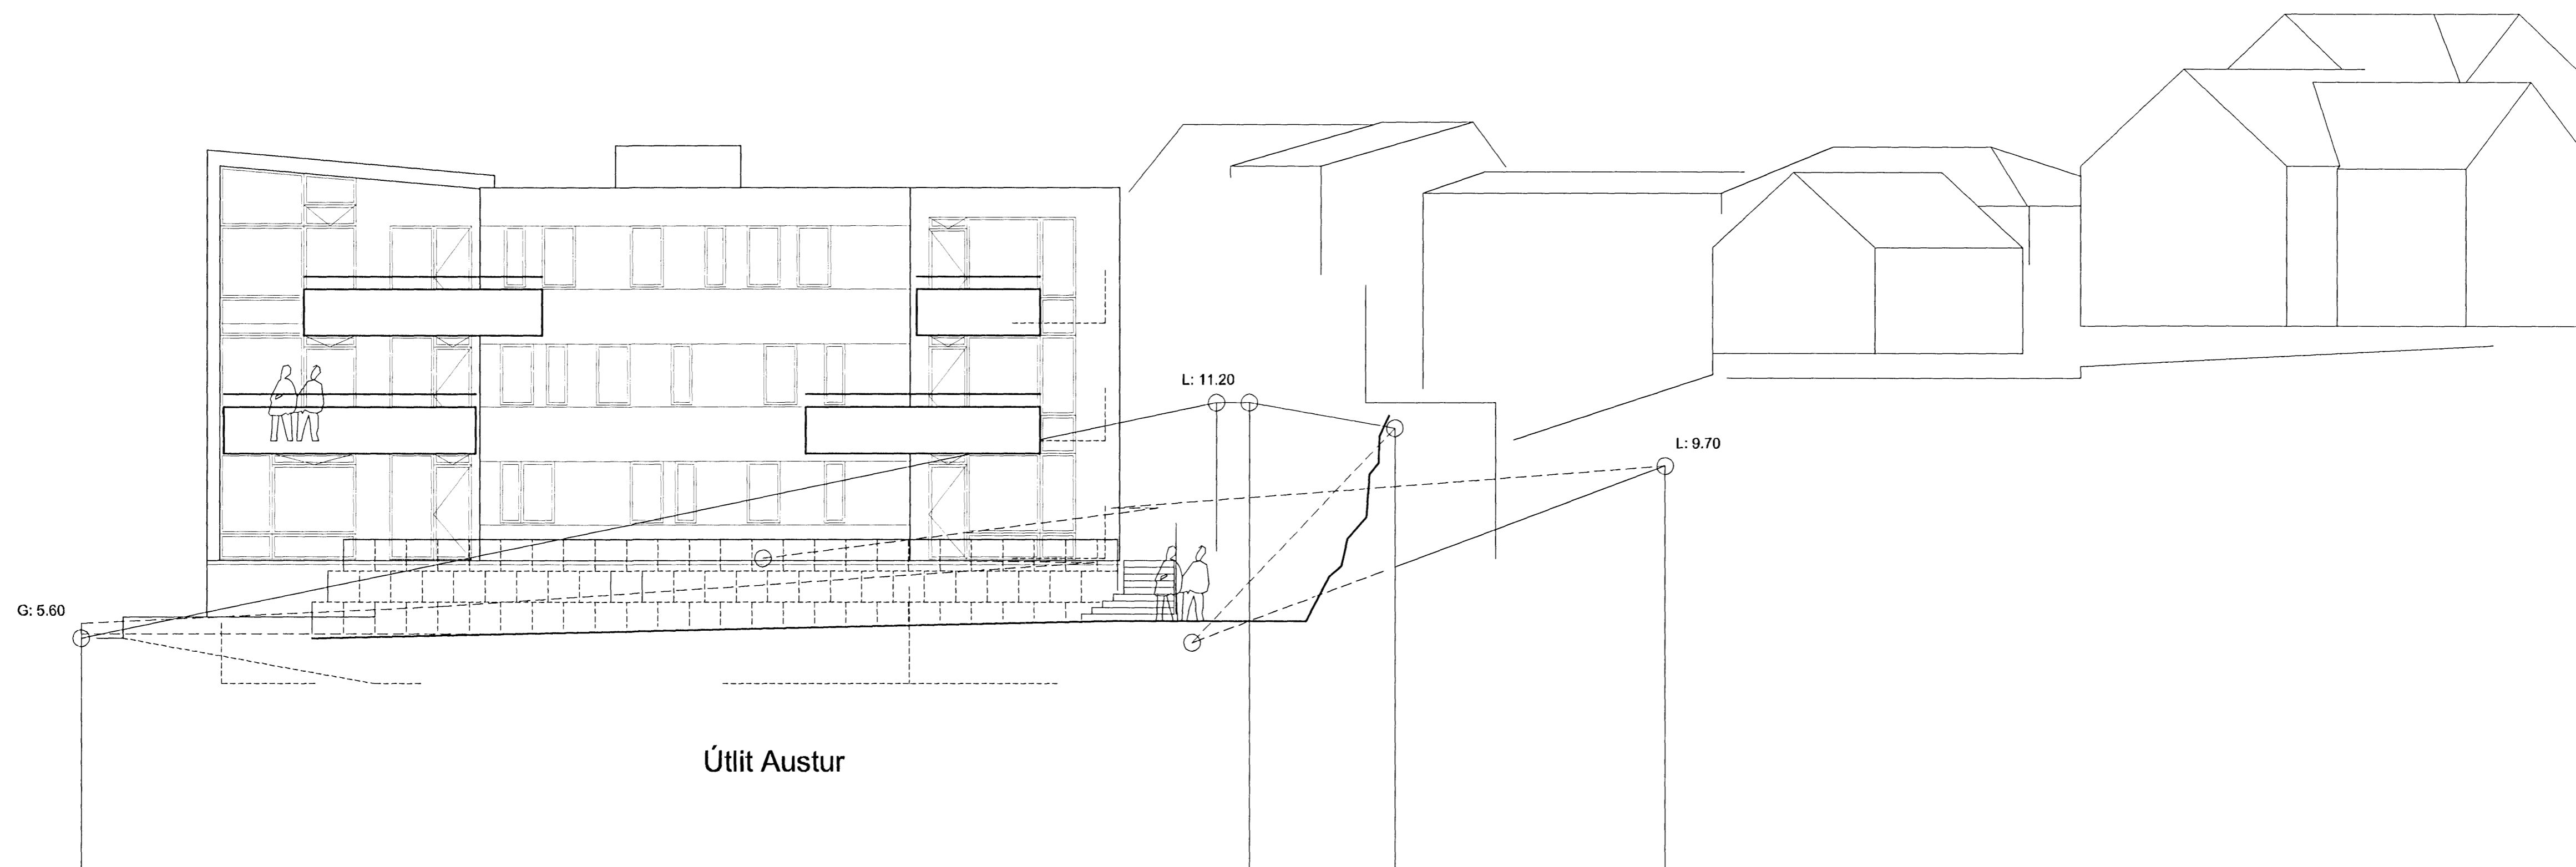

Samþykkt þann

28 MAR 2007

Byggingafræðingur í Hlífarfirði  
Fh. Jón Sigurðsson

Útlit Suður

Útlit Austur

10 M  
VESTURGATA 18 - 20

Fjölbýli í Hlj.

mkv.: 1: 100