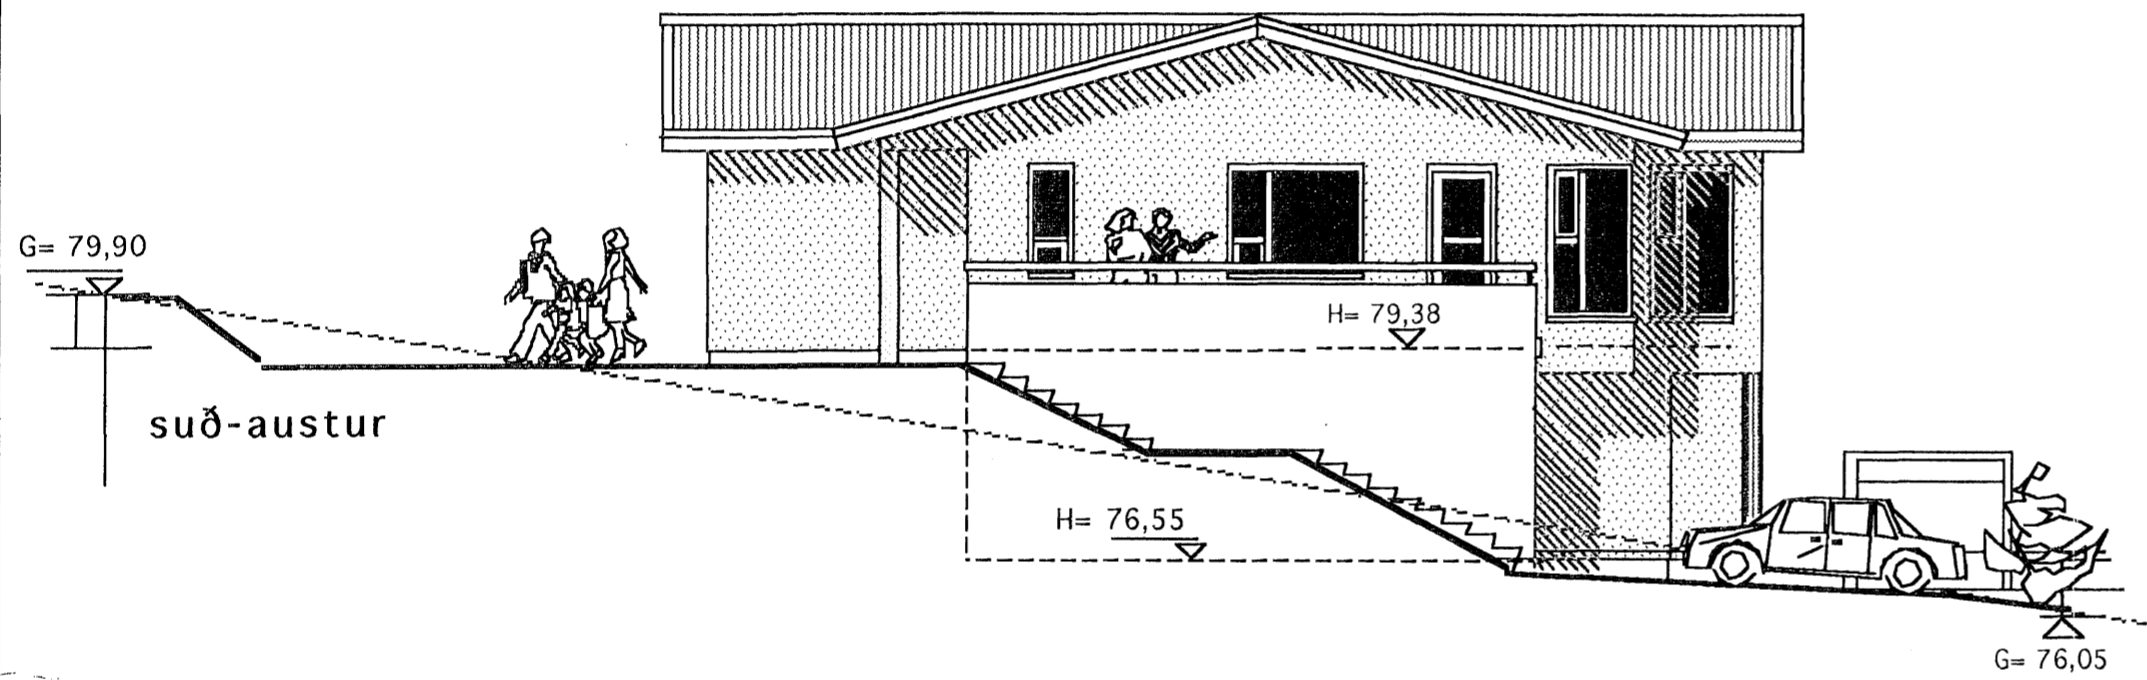

norð-austur

suð-austur

suð-vestur

Norð-vestur

BREYTT 5. JÚNÍ .2007

Hjóla og sorpgeymsla suð-austan við bílgeymslu tekin út.  
Sorpgeymsla sett framan við hús.

	Verkefni FURUÁS 41 HAFNARFIRÐI
	Heiti ÚTLITSMYNDIR
kvarði 1:100	verk.nr
dags. 6. MAÍ.2007	dags b. 5. JÚNÍ .2007
hönnun G. G.	teikn nr
teikn G. G.	<b>A-3</b>