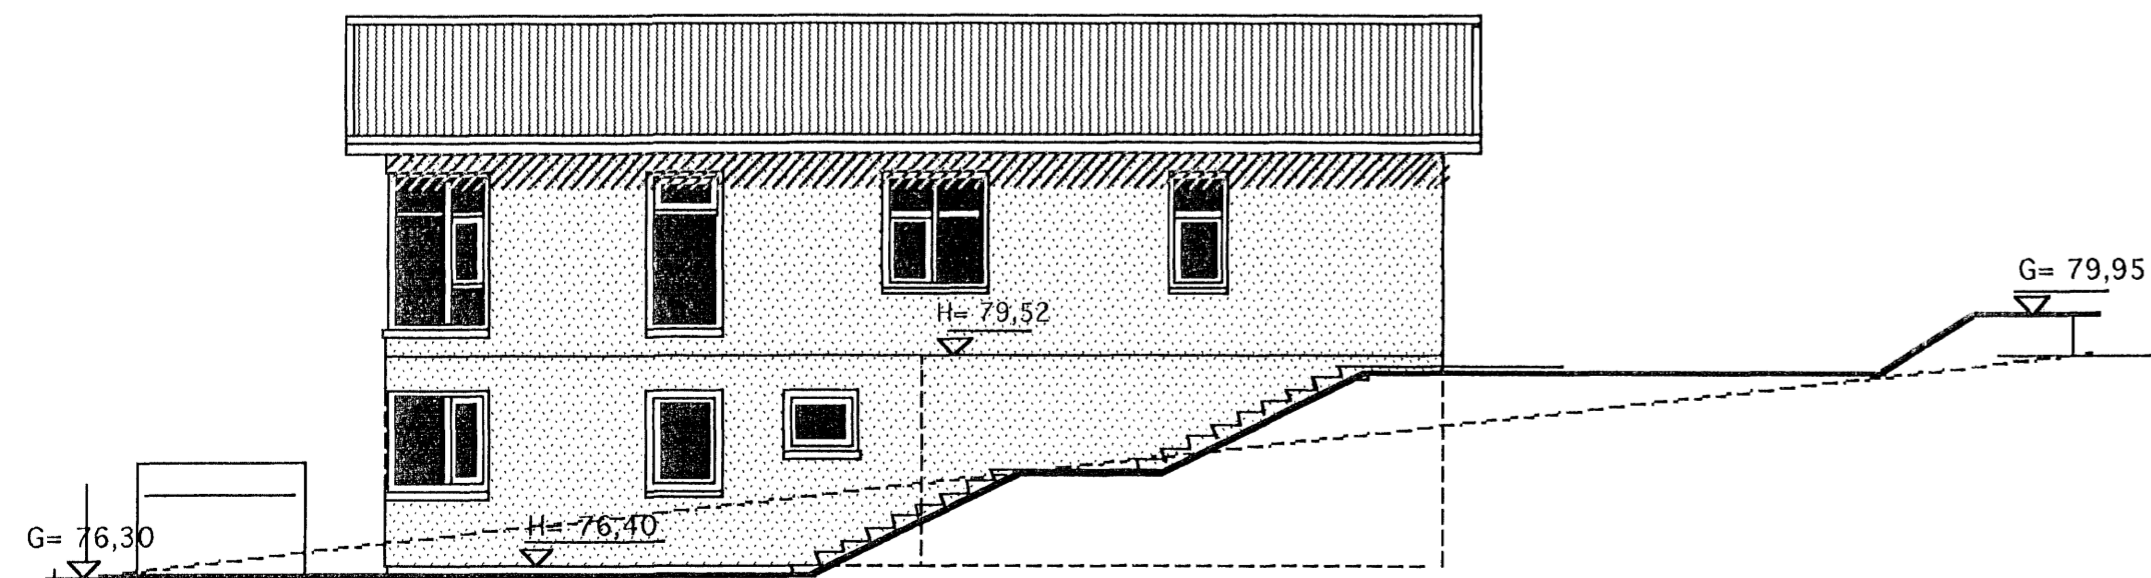

norð-austur

suð-austur

suð-vestur

Norð-vestur

BREYTT 5. JÚNÍ .2007

Hjóla og sorpgeymsla suð-austan við bílgeymslu tekin út.  
Sorpgeymsla sett framan við hús.

	Verkefni FURUÁS 41 HAFNARFIRÐI
	Heiti ÚTLITSMYNDIR
kvarði 1:100	verk.nr
dags. 6. MAÍ.2007	dags b. 5. JÚNÍ .2007
hönnun G. G.	teikn nr
teikn G. G.	<b>A-3</b>