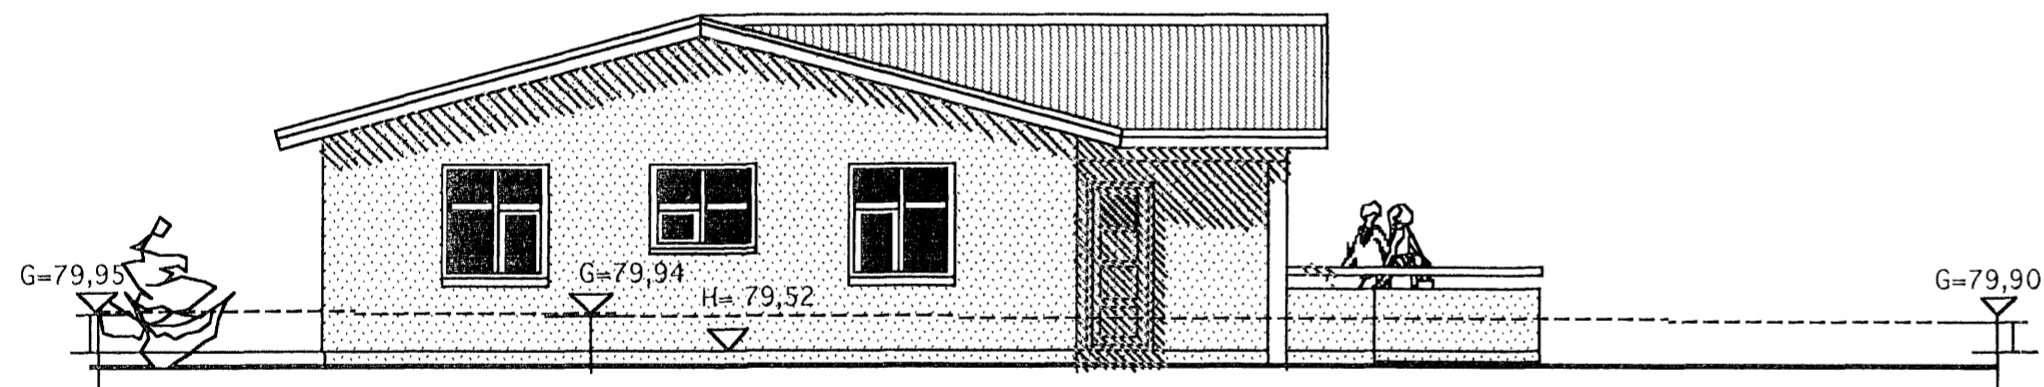

norð-austur

suð-austur

suð-vestur

Norð-vestur

BREYTT 5. JÚNÍ .2007

Hjóla og sorpgeymsla suð-austan við bílgeymslu tekin út.  
Sorpgeymsla sett framan við hús.

	Verkefni FURUÁS 41 HAFNARFIRÐI
	Heiti ÚTLITSMYNDIR
kvarði 1:100	verk.nr
dags. 6. MAÍ.2007	dags b. 5. JÚNÍ .2007
hönnun G. G.	teikn nr
teikn G. G.	<b>A-3</b>