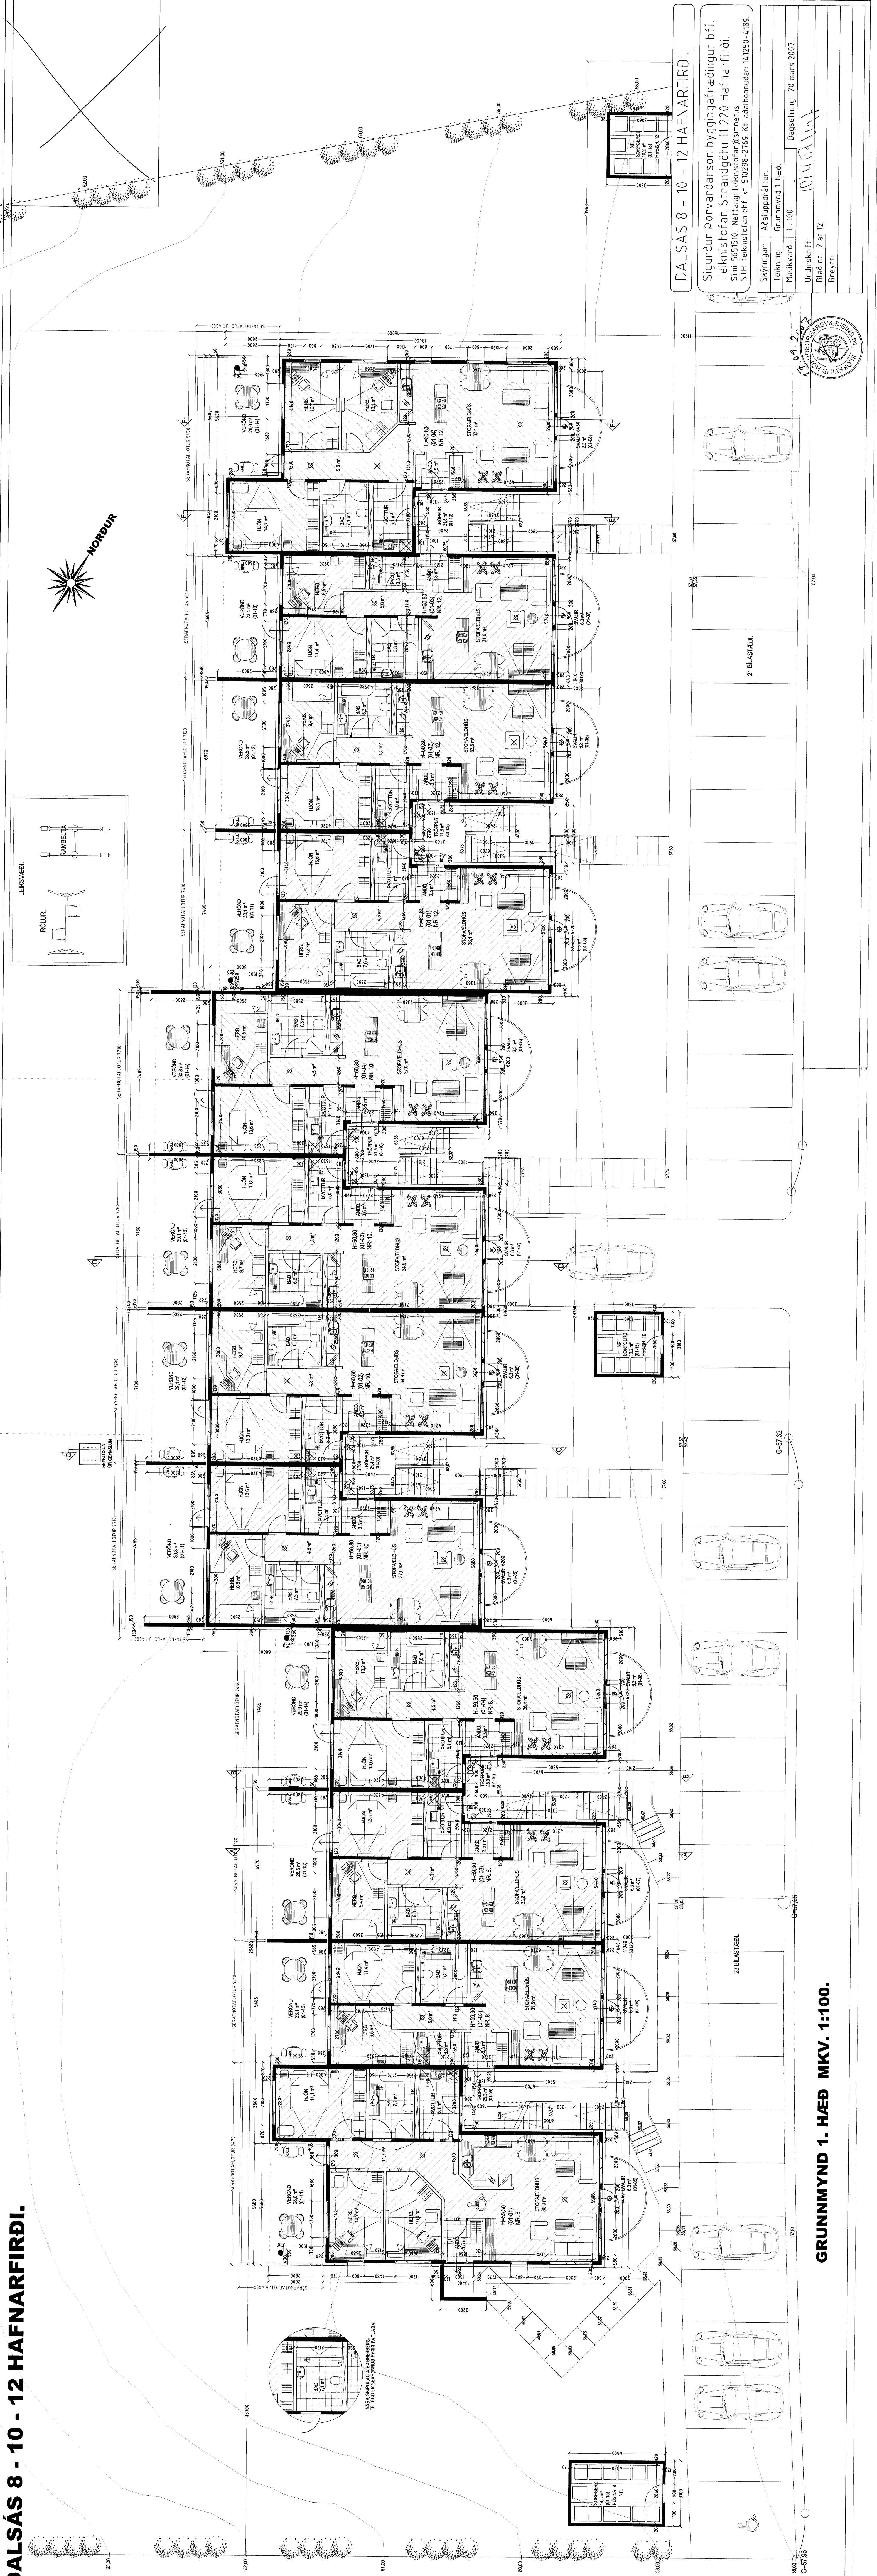

DALSÁS 8 - 10 - 12 HAFNARFIRÐI.

DALSÁS 8 - 10 - 12 HAFNARFIRÐI.

Sigurður Þorvarðarson byggingafræðingur bfi.
Teiknistofan Strandgötu 11 720 Hafnarfirði.
Sími: 565150 Netfang: teiknistofa@simnet.is
STH: teiknistofan ehf. kt. 510298-2769 Kt. aðalhönnuðar: 14.259-4.189

Skýringar: Aðaluppdráttur
Teikning: Grunnmynd 1. hæð
Málkvæði: 1:100 Dagssetning: 20 mars 2007.

Undirskrift: *[Signature]*
Breytt: *[Signature]*