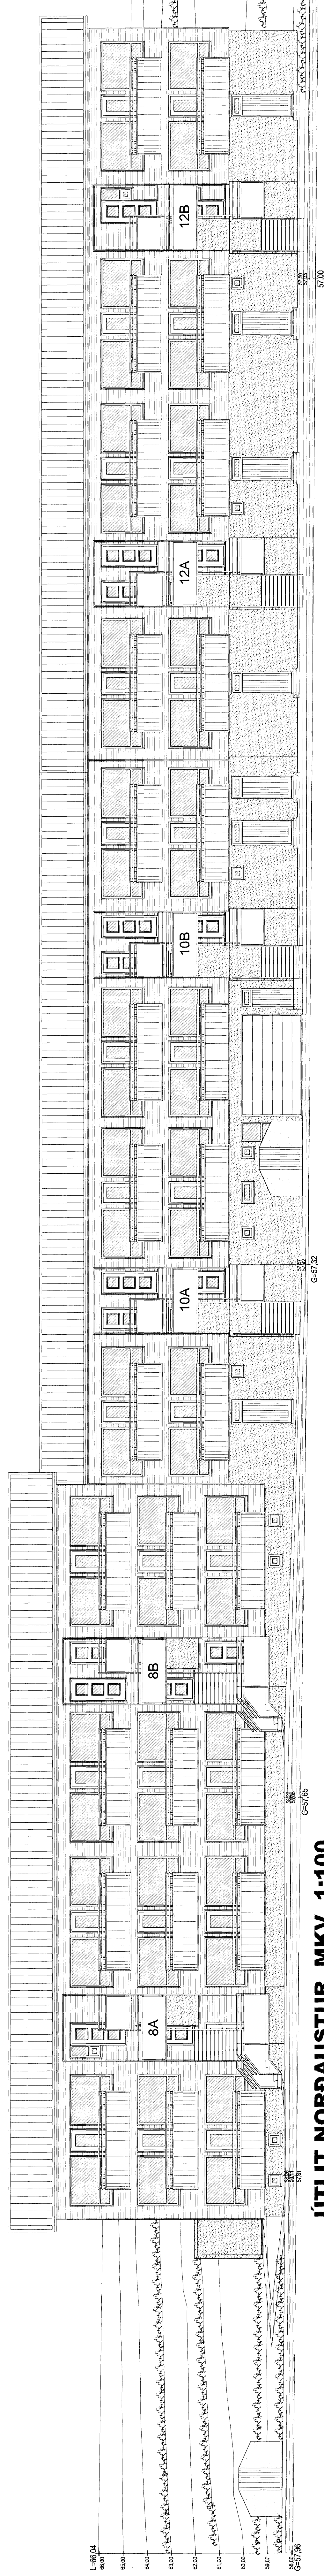

DALSÁS 8 - 10 - 12 HAFNARFIRÐI.

ÚTLIT NORÐAUSTUR MKV. 1:100.

ÚTLIT SUÐVESTUR MKV. 1:100.

DALSÁS 8 - 10 - 12 HAFNARFIRÐI.
 Siqurður Þorvörðarson byggingafræðingur b.í.
 Teiknistofan Strandgötu 11 220 Hafnarfirði.
 Sími: 5651510 Netfang: teiknistofan@simmeris.is
 STH teiknistofan ehf. KR 510296-2165 KR aðalheimudalur 14,1250-4,189

Skyrningar: Aðaluppdráttur
 Teikning: Útlit norðaustur og suðvestur
 Málkvæði: 1:100 Dagssetning: 24 mars 2007.
 Undirskrift: *[Signature]*
 Blað nr: 8 af 12.
 Breytt:

LAND LÖGABANDURUM.