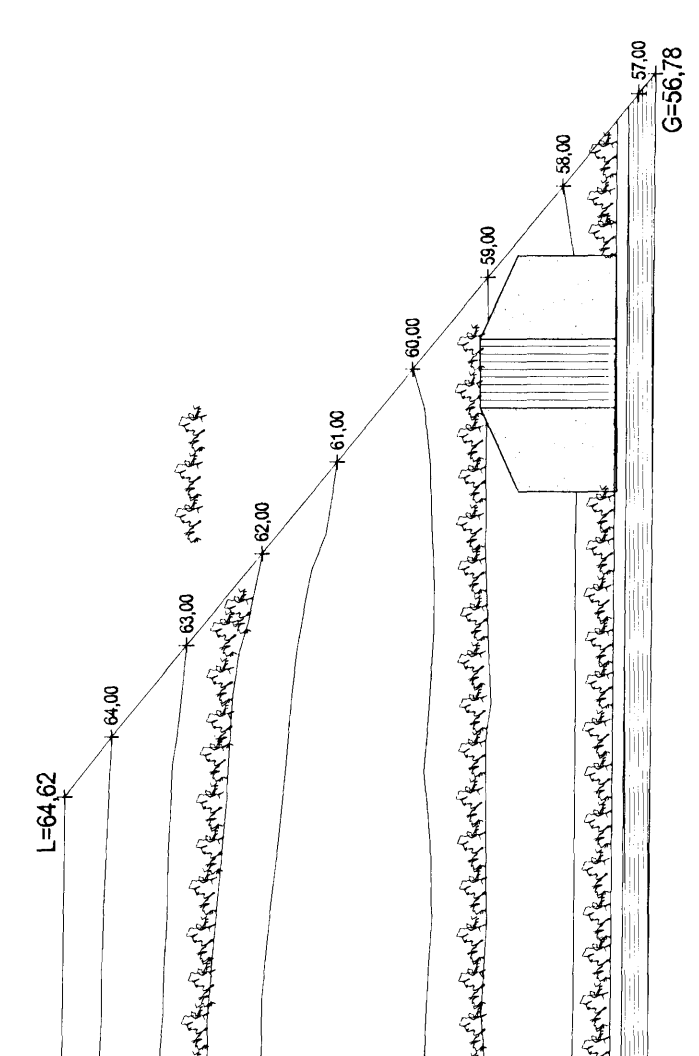

DALSÁS 8 - 10 - 12 HAFNARFIRÐI.

ÚTLIT NORÐAUSTUR MKV. 1:100.

ÚTLIT SUÐVESTUR MKV. 1:100.

DALSÁS 8 - 10 - 12 HAFNARFIRÐI.
 Siqurður Þorvörðarson byggingafræðingur b.í.
 Teiknistofan Strandgötu 11 220 Hafnarfirði.
 Sími: 5651510 Netfang: teiknistofan@simmeris.is
 STH teiknistofan ehf. KR 510296-2165 KR aðalheimudalur 14,1250-4,189

Skyrningar: Aðaluppdráttur
 Teikning: Útlit norðaustur og suðvestur
 Málkvæði: 1:100 Dagssetning: 24 mars 2007.
 Undirskrift: *[Signature]*
 Blað nr: 8 af 12.
 Breytt:

LAND LÖGABANDURUM.