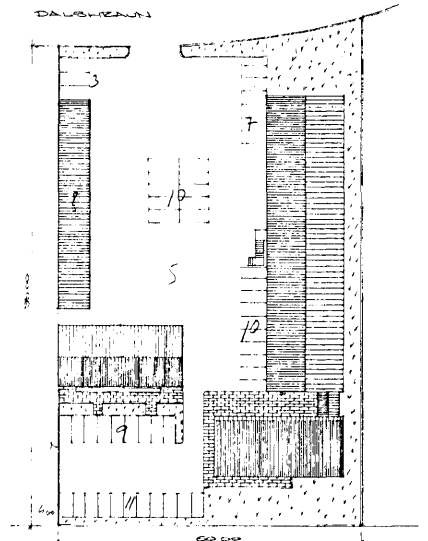

17. 12. 1973
 HAFNARFJELD
 VEZJUNAEHUS
 S. J. Jónsson

2. HÆÐ

01 317.7
 02 287.7
 115.0

3. HÆÐ

00 310.0
 01 116.5
 02 148.0
 295.5

1. HÆÐ

00 156
 01 315 469.7
 02 126.7
 198.0
 375.0

SNIDA-A

FRYGGJANESSBENT

50 bálkaf gni
 8 - 1/2
 58

TILFRAMHÁLÐ 315 m²
 ELMÁLFRAMHÁLÐ 2282 m²
 SNYÐSTÓFA FRIÐR HUSD OG
 TILGANGUR Í GLENNUM

VERKFRÆÐISTOFA ÁRMÓLA 1		SLEIBORG 4/4	
REYKJANÍK - SÍMI 13344		HAFNARFJELD	
S. J. Jónsson		VEZJUNAEHUS	
NR. DAGS	BREYTING	MIÐNAD 30	EVNAD
		TEIÐNAD 20	ÞAGI 20. 8. 73
		VEIÐNAD	NR. 1