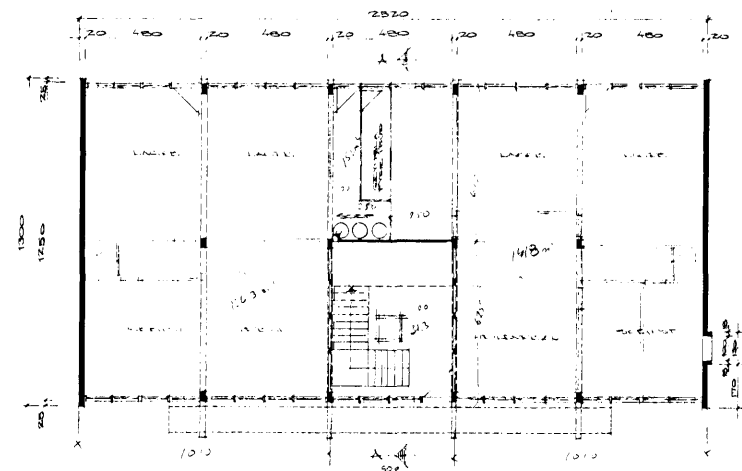

17. 12. 1973
 HAFNARFJELD
 VEZJUNAEHUS
 S. J. Jónsson

2. HÆÐ

01 317.7
 02 287.7
 115.0

3. HÆÐ

00 310.0
 01 116.5
 02 148.0
 295.5

1. HÆÐ

00 156
 01 315 469.7
 02 126.7
 198.0
 375.0

SNIDA-A

FRYGGJANESSBENT

50 bálkaf gni
 8 - 1/2
 58

TILFRAMHÁLÐ 315 m²
 ELMÁLFRAMHÁLÐ 2282 m²
 SNYÐSTÓFA FRIÐR HUSD OG
 TILGANGUR Í GLENNUM

VERKFRÆÐISTOFA ÁRMÓLA 1		SLEIBORG 4/4	
REYKJANÍK - SÍMI 13344		HAFNARFJELD	
S. J. Jónsson		VEZJUNAEHUS	
NR. DAGS	BREYTING	MIÐNAD 30	EVNAD
		TEIÐNAD 20	ÞAGI 20. 8. 73
		VEIÐNAD	NR. 1