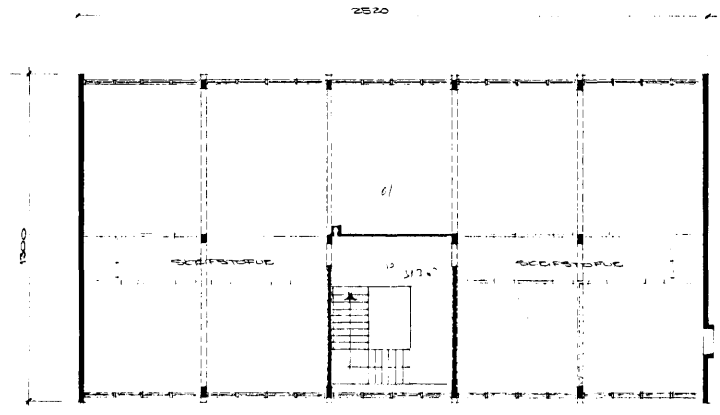

17. 12. 1973
HAFNARFJELD
VEZJUNAEHUS
S. J. Jónsson

2. HÆÐ

01 317.7
02 287.7
115.0