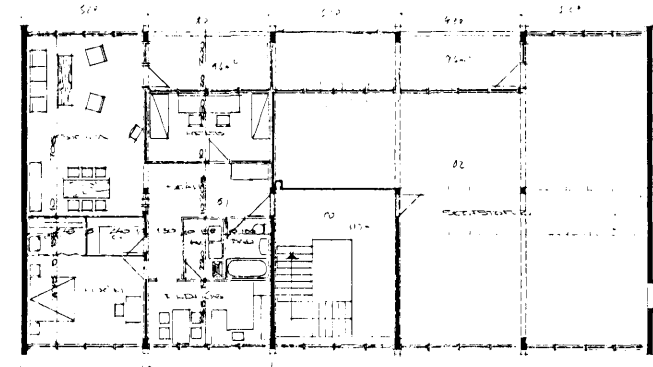

3. HÆÐ

00 310.0
01 116.5
02 148.0
295.5