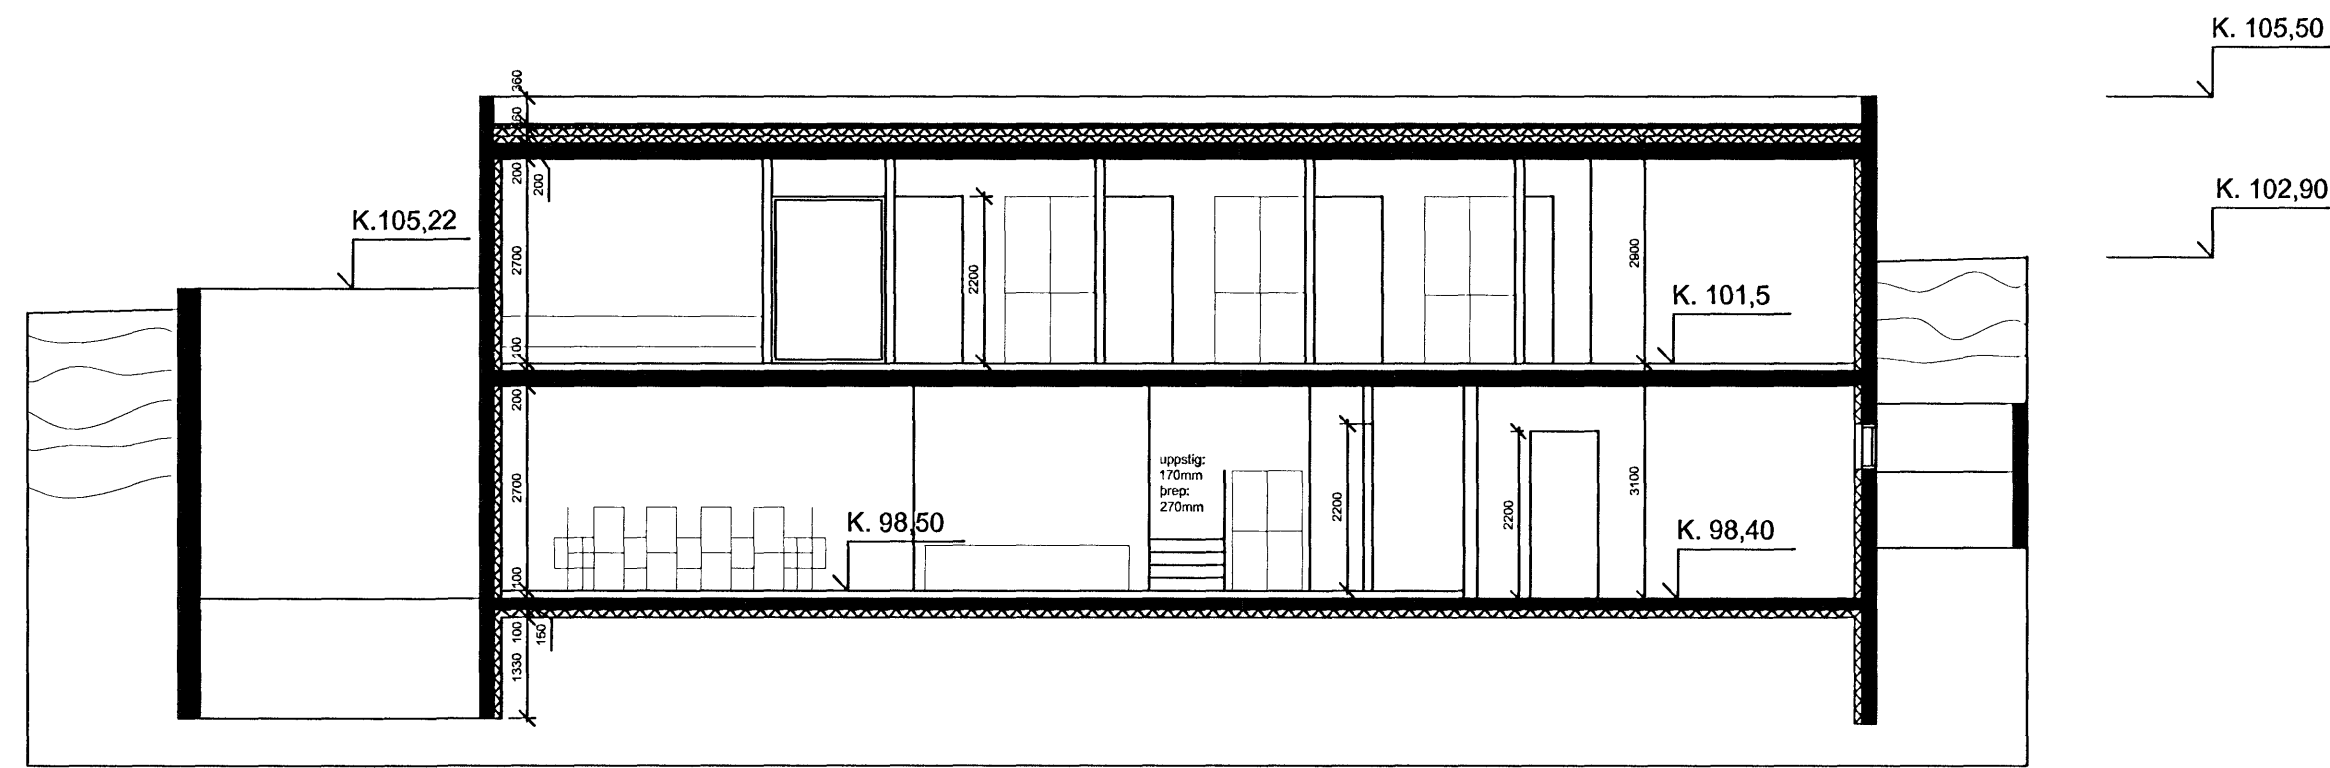

Samþykkt þann  
 13 JUNI 2007  
 Byggingafulltrúinn í Hafnarfirði  
 F.h. Kristján Þórarinnsson

Úr Gildi

Snið A

Snið B

SKÓGARÁS D, HAFNARFJÖRÐUR

Snið A og B  
 M. 1:100

Teikning nr. 04

Dags. 28.02.2007  
 Uppfært: 22.05.2007  
 Uppfært: 06.06.2007