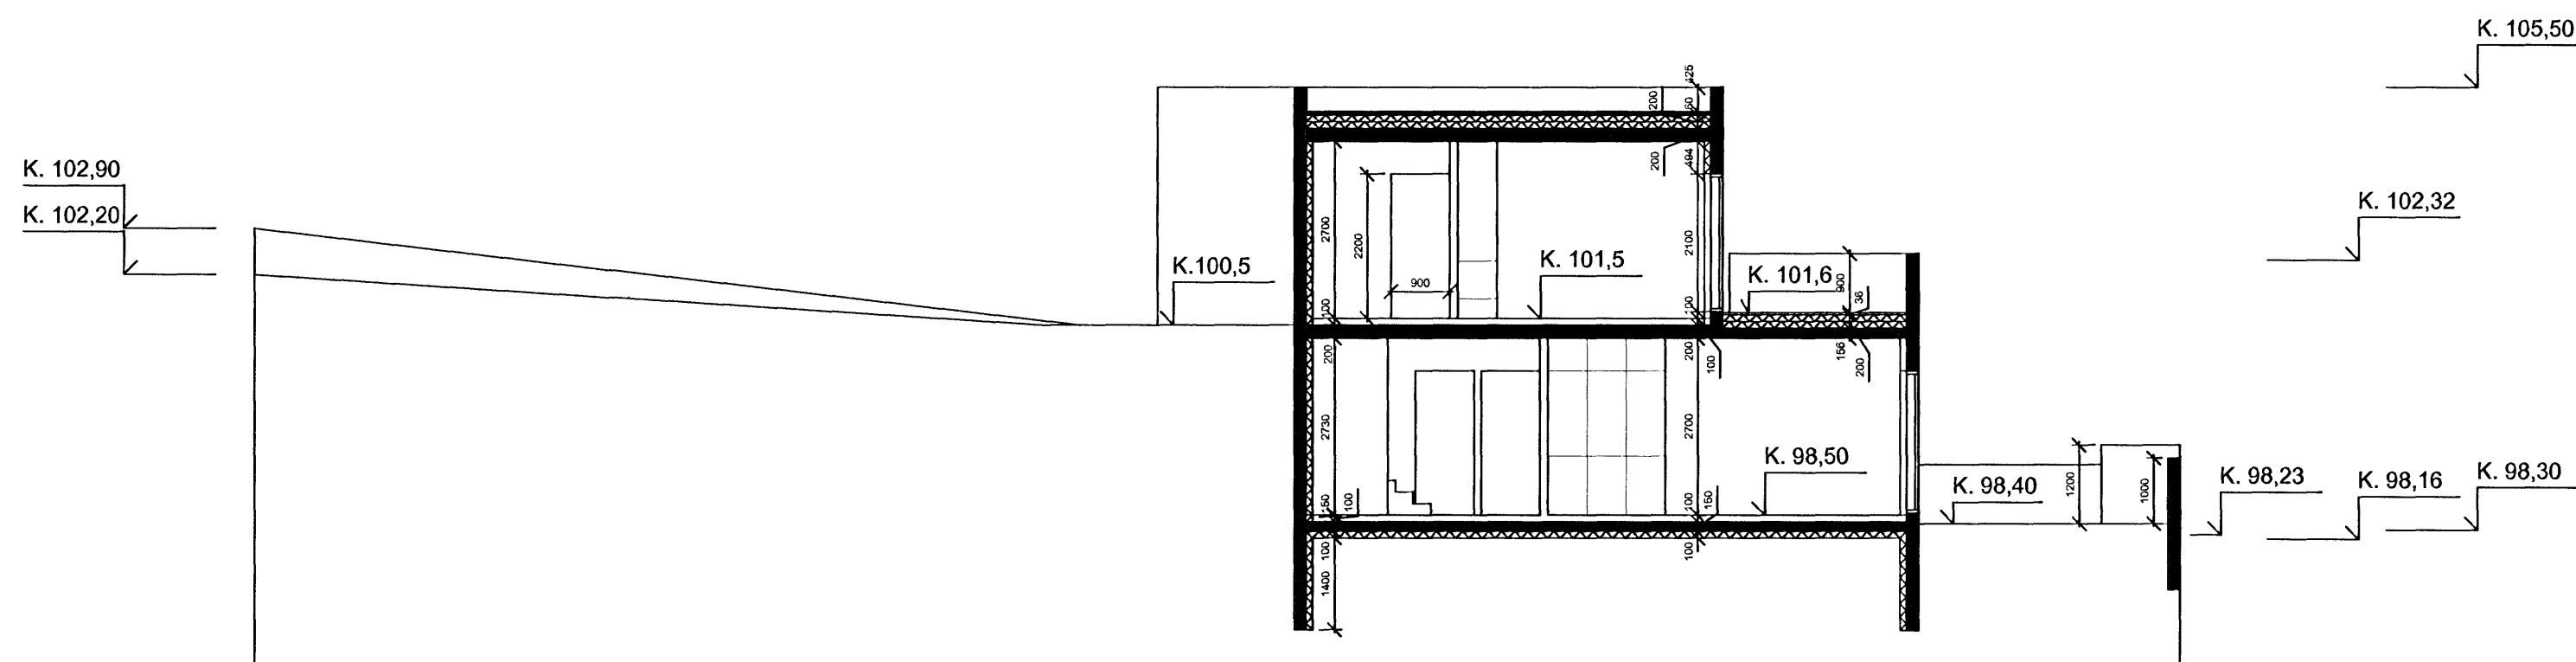

Samþykkt þann  
 13 JUNI 2007  
 Byggingafulltrúinn í Hafnarfirði  
 F.h. Kristján Þórarinnsson

Úr Gildi

Snið A

Snið B

SKÓGARÁS D, HAFNARFJÖRÐUR

Snið A og B  
 M. 1:100

Teikning nr. 04

Dags. 28.02.2007  
 Uppfært: 22.05.2007  
 Uppfært: 06.06.2007