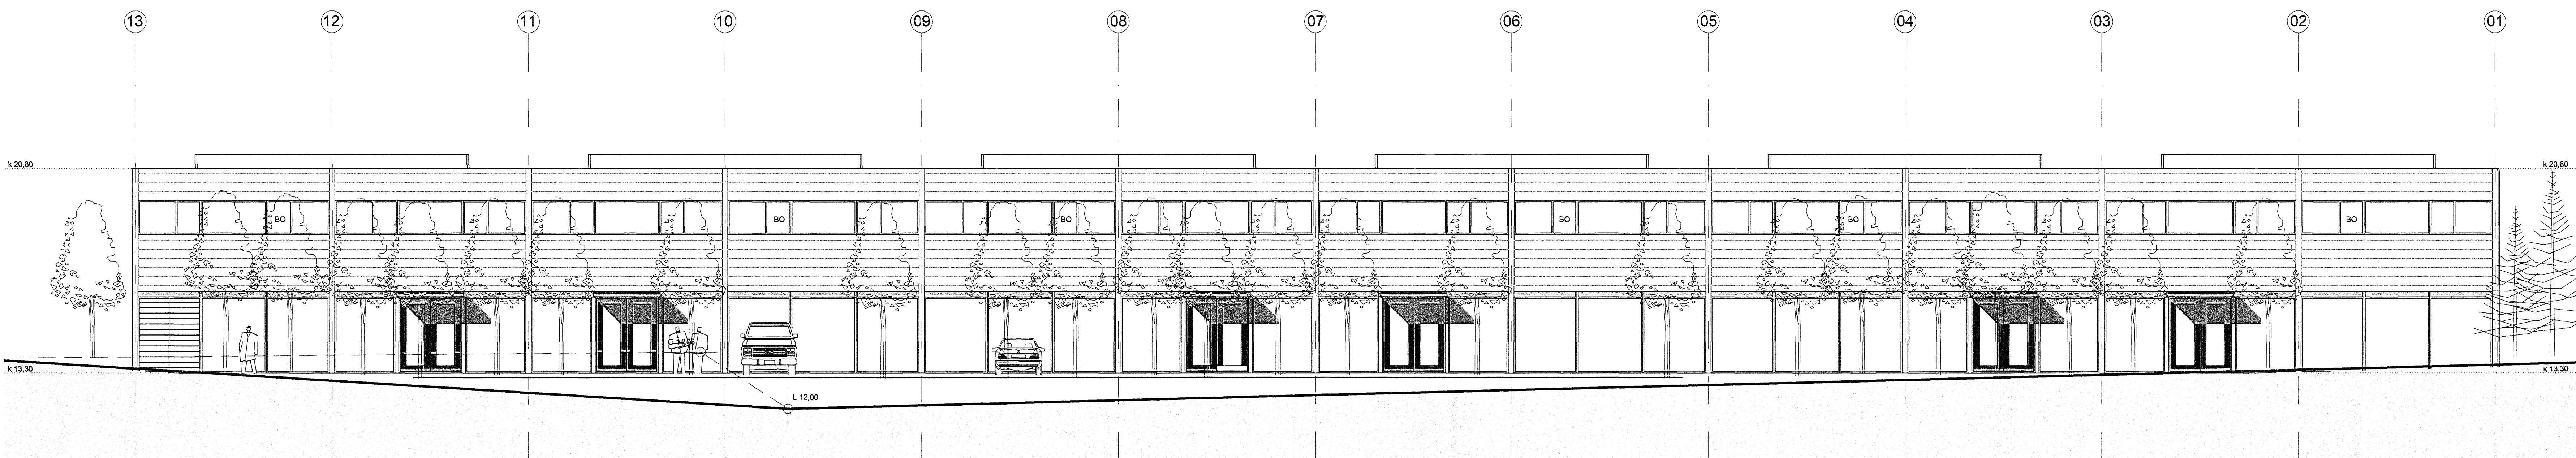

ÚTLIT NORÐUR M 1 : 100

ÚTLIT AUSTUR M 1 : 100

ÚTLIT SUÐUR M 1 : 100

Verkhell:	Miðhella 4 Hafnarfirði
Verkhjalt:	útlit
Telknúmer:	04
Mælikvarði:	1:100
Telknað:	GKG/RA
Yfirfarir:	
Samþykkt:	
Verknúmer:	
Útgáfudagur:	12. mars 2007
Telknúmer:	C:\Documents and Settings\ragneilur\My Documents\Vinna\Sehella\aug07\Sehella 1
Útrental:	Aug 20, 2007 - 0:19