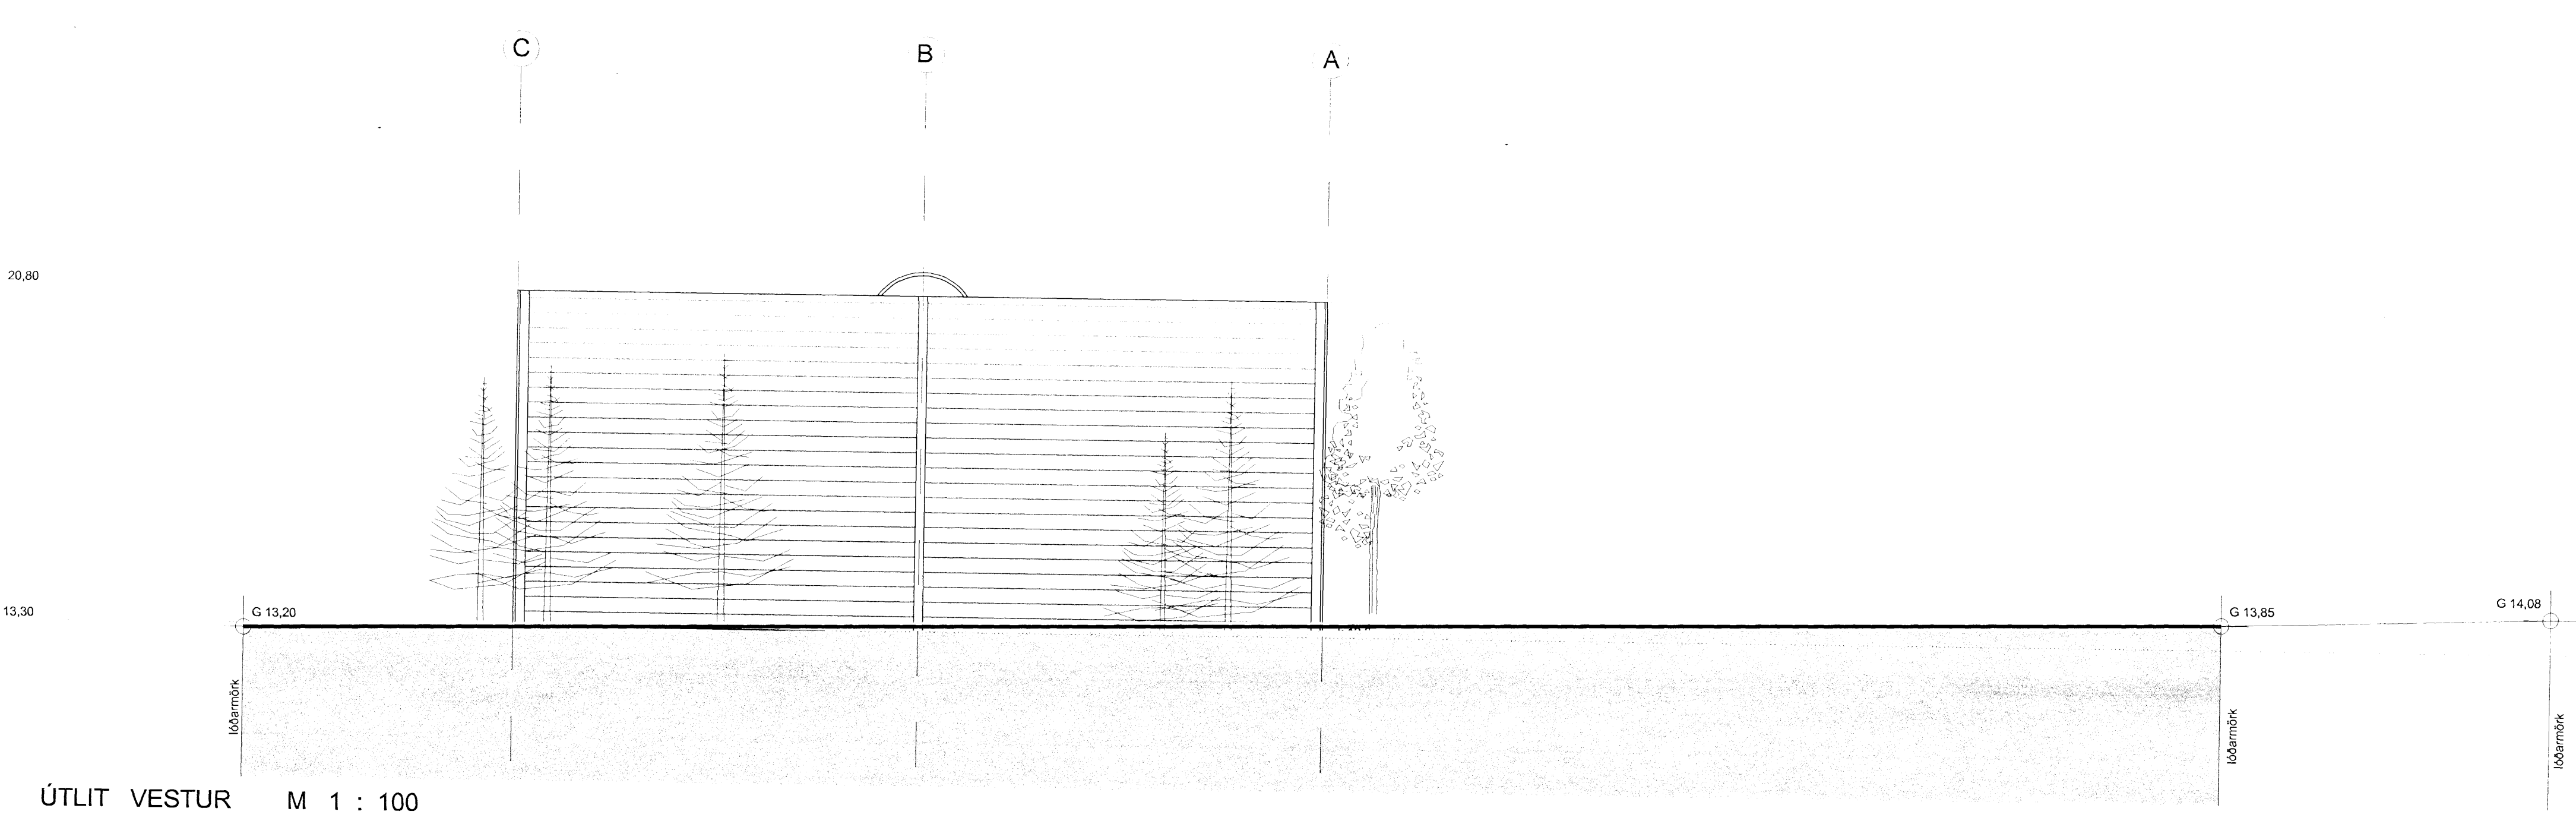

k 20.80
 k 13.30

k 20.80
 k 13.30

Verkheli:	Miðhella 4 Hafnarfirði
Verkhili:	snið og útlit
Teiknúmer:	03
Mælikvæði:	1:100
Teiknað:	GKG/RA
Yfirfari:	
Samþykkt:	
Verknúmer:	
Útgáfudagur:	12. mars 2007
Teiknastöð:	C:\Documents and Settings\regin\My Documents\Winn\Schellabagur07\Sehella
Útprintað:	Aug 29, 2007 - 0:19