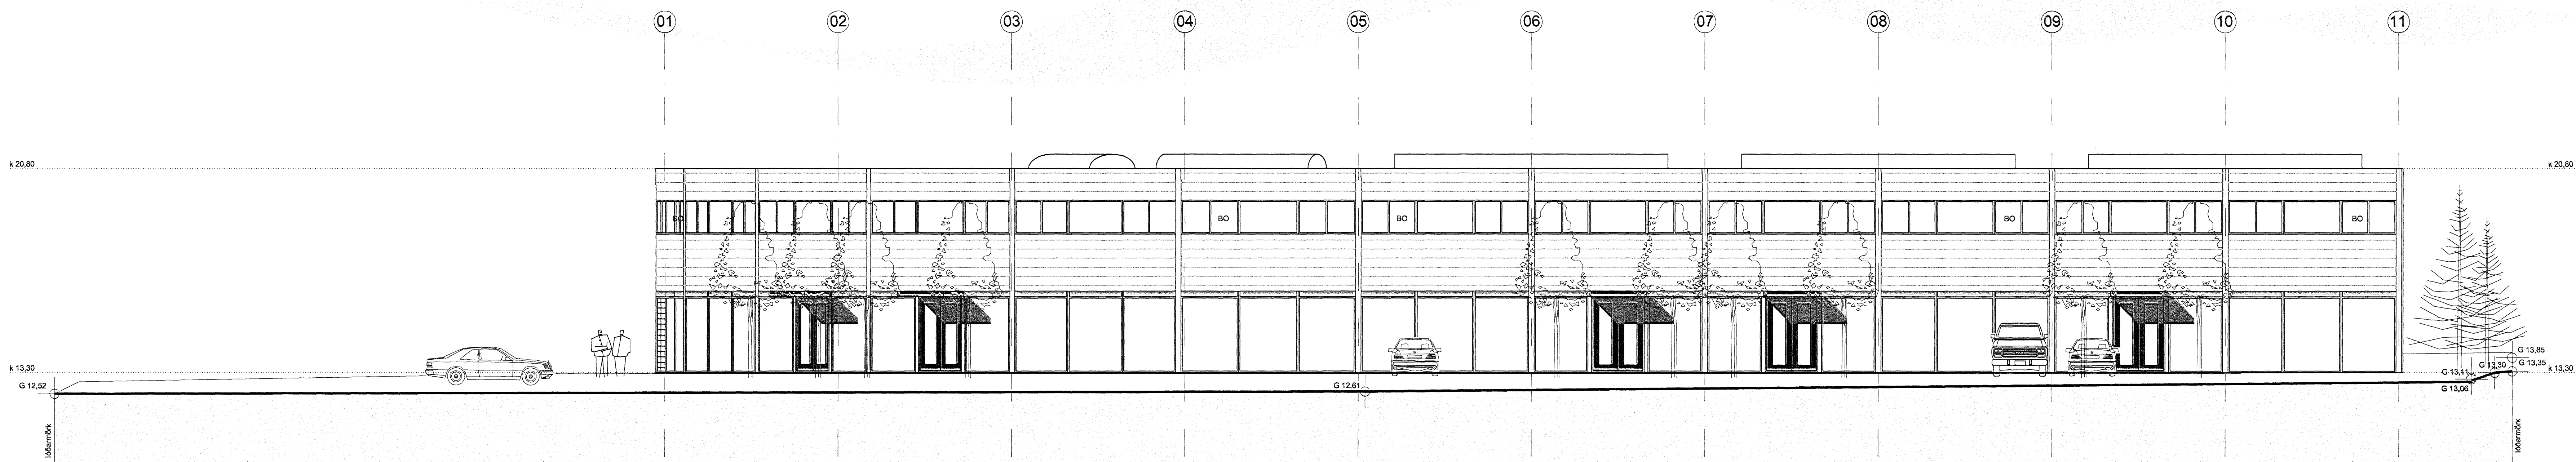

Úr Gildi

ÚTLIT AUSTUR M 1 : 100

ÚTLIT NORÐUR M 1 : 100

ÚTLIT VESTUR M 1 : 100

Verkhellir:	Selhella 11 Hafnarfirði
Verkhellir:	útlit
Teknínúmer:	04
Mælikvarði:	1:100
Teknaúf:	GKG/RA
Yfirfari:	
Samþykkt:	
Verknúmer:	
Útgáfudagur:	12. mars 2007
Tekniskrá:	C:\Documents and Settings\ragneitur\My Documents\Vinna\Selhella\agust07\Selhella 1
Útprintað:	Aug 20, 2007 - 0:17
GÚÐMUNDUR KR. GÚÐMUNDSSON	ARKITEKT