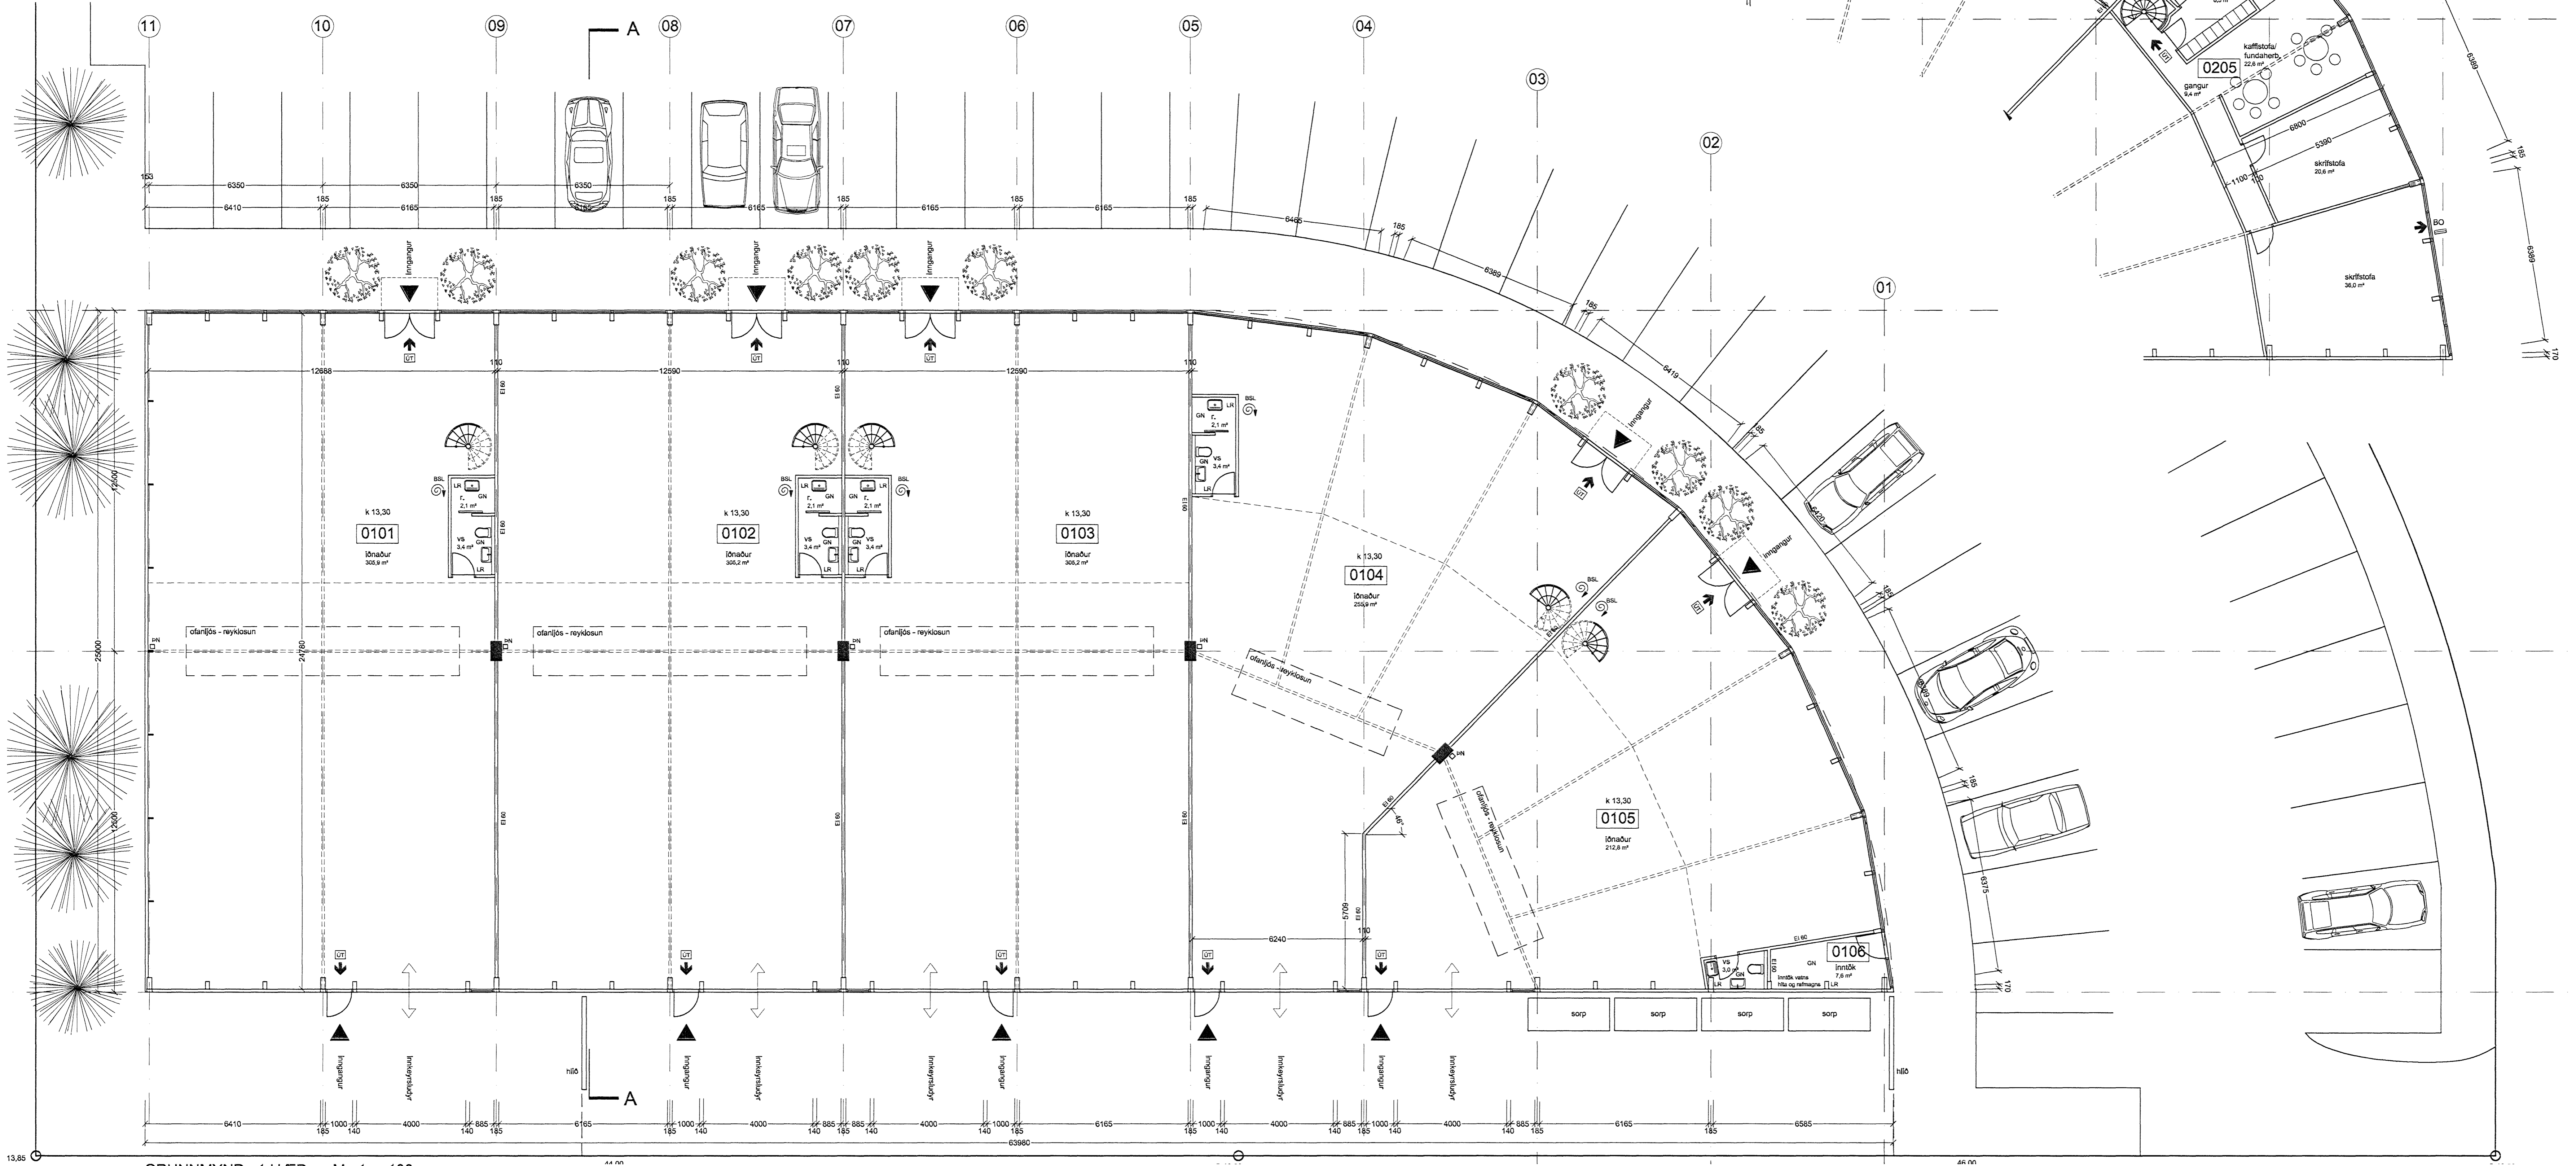

Úr Gildi

- BO - björgunarop.
- ☉ - brunaslöngur
- ☞ - flóttaleið

Verkhelti:	Selhella 11 Hafnarfirði
Verkhlut:	grunnmynd
Teknínúmer:	02
Mælikvarði:	1:100
Teknaði:	GKG/RA
Yfirfarði:	
Sampykkt:	
Verknúmer:	
Útgáfudagur:	12. mars 2007
Tekniskóti:	
Úpprentað:	
Aug. 20. 2007 - 0:16	