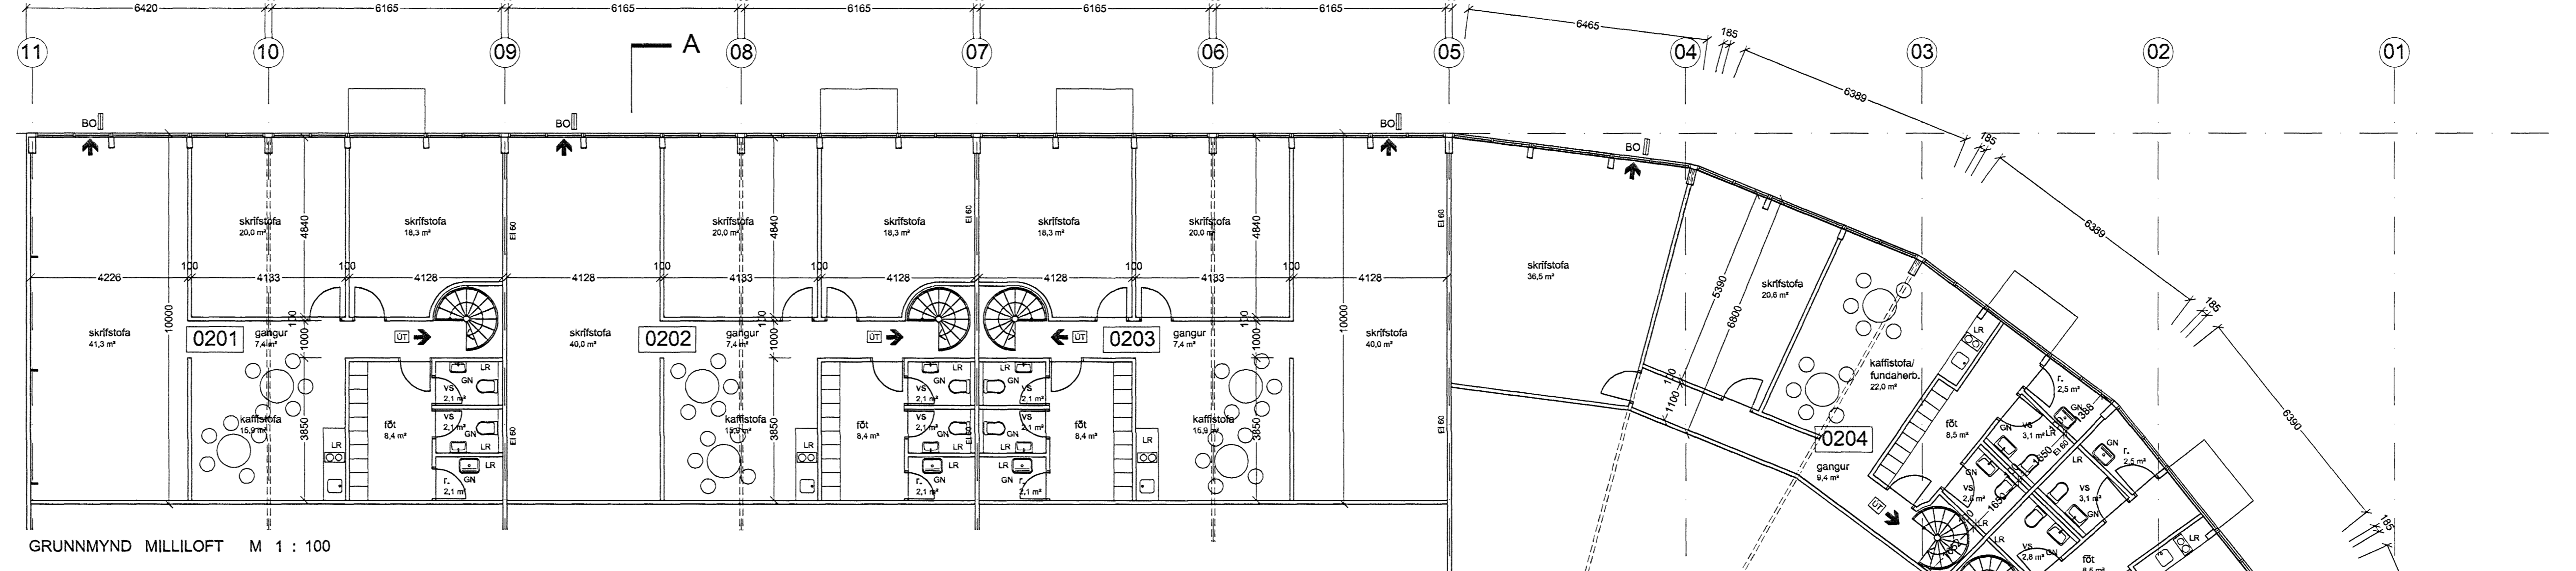

Úr Gildi

- BO - björgunarop.
- ☉ - brunaslöngur
- ☞ - flóttaleið

Verkhelti:	Selhella 11 Hafnarfirði
Verkhlut:	grunnmynd
Teknínúmer:	02
Mælikvarði:	1:100
Teknaði:	GKG/RA
Yfirfarði:	
Sampykkt:	
Verknúmer:	
Útgáfudagur:	12. mars 2007
Tekniskóti:	
Úpprentað:	
Aug. 20. 2007 - 0:16	