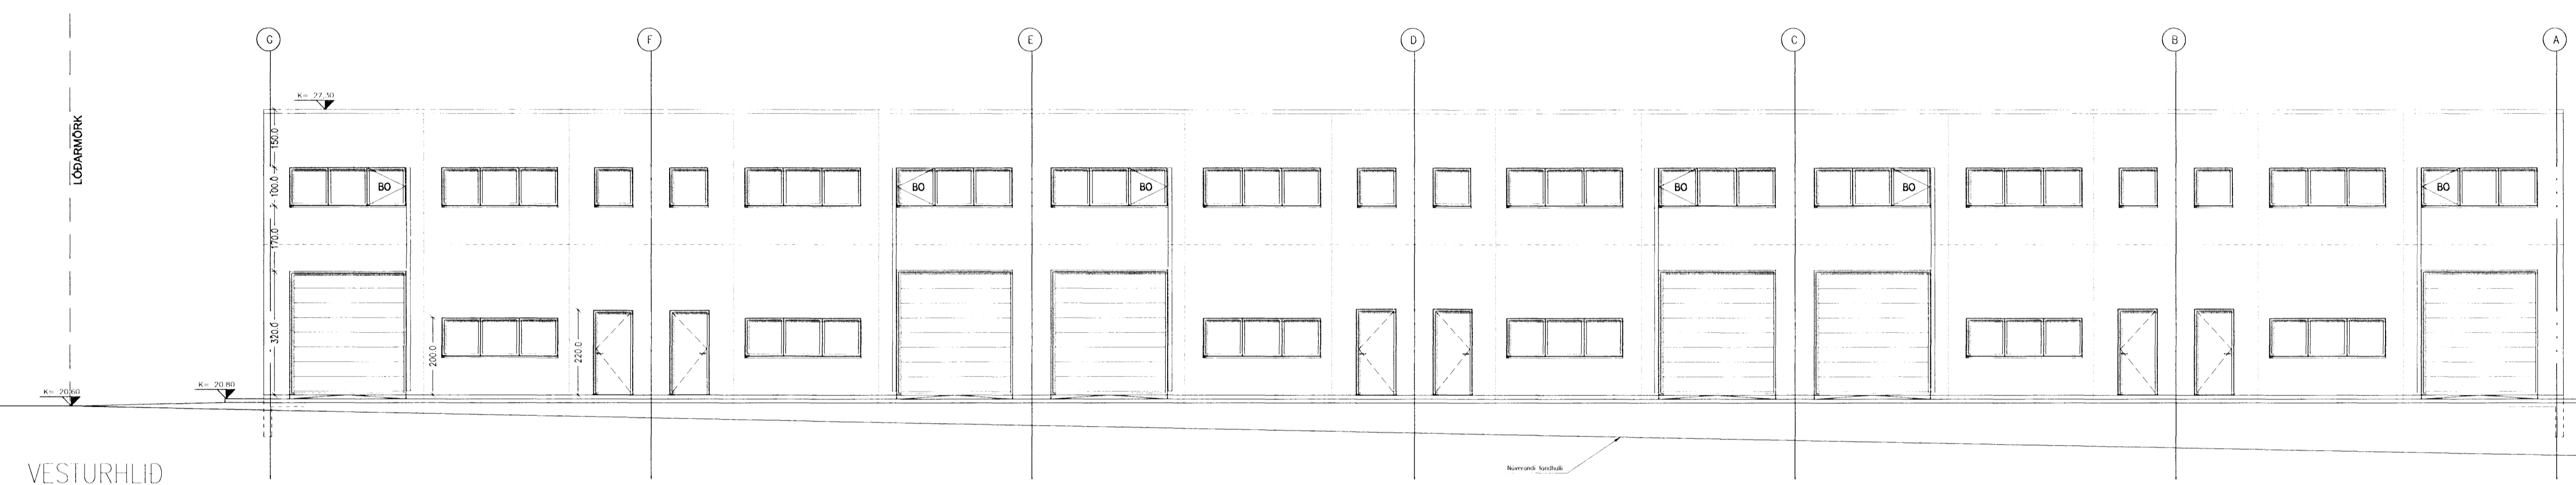

Úr Gildi

C:
B:
A: Rými 0201 og 0206 stækkuð, þett við glugg 18.06.07
BREYTINGAR: DACS:
LYKILMYND:
VERKKAUPLI:

BYGGINGARHLUTI: NORDURHELLA 8, HAFNARFIRÐI
ADALUPPDRATTUR
SNID OG ÚTLIT
VERK: 0658 Norðh
KVAÐI: 1:100 TEIKNAD: JPP
DAGS: 23.03.2007 SKRÁ: 0658-ADALGR.DWG