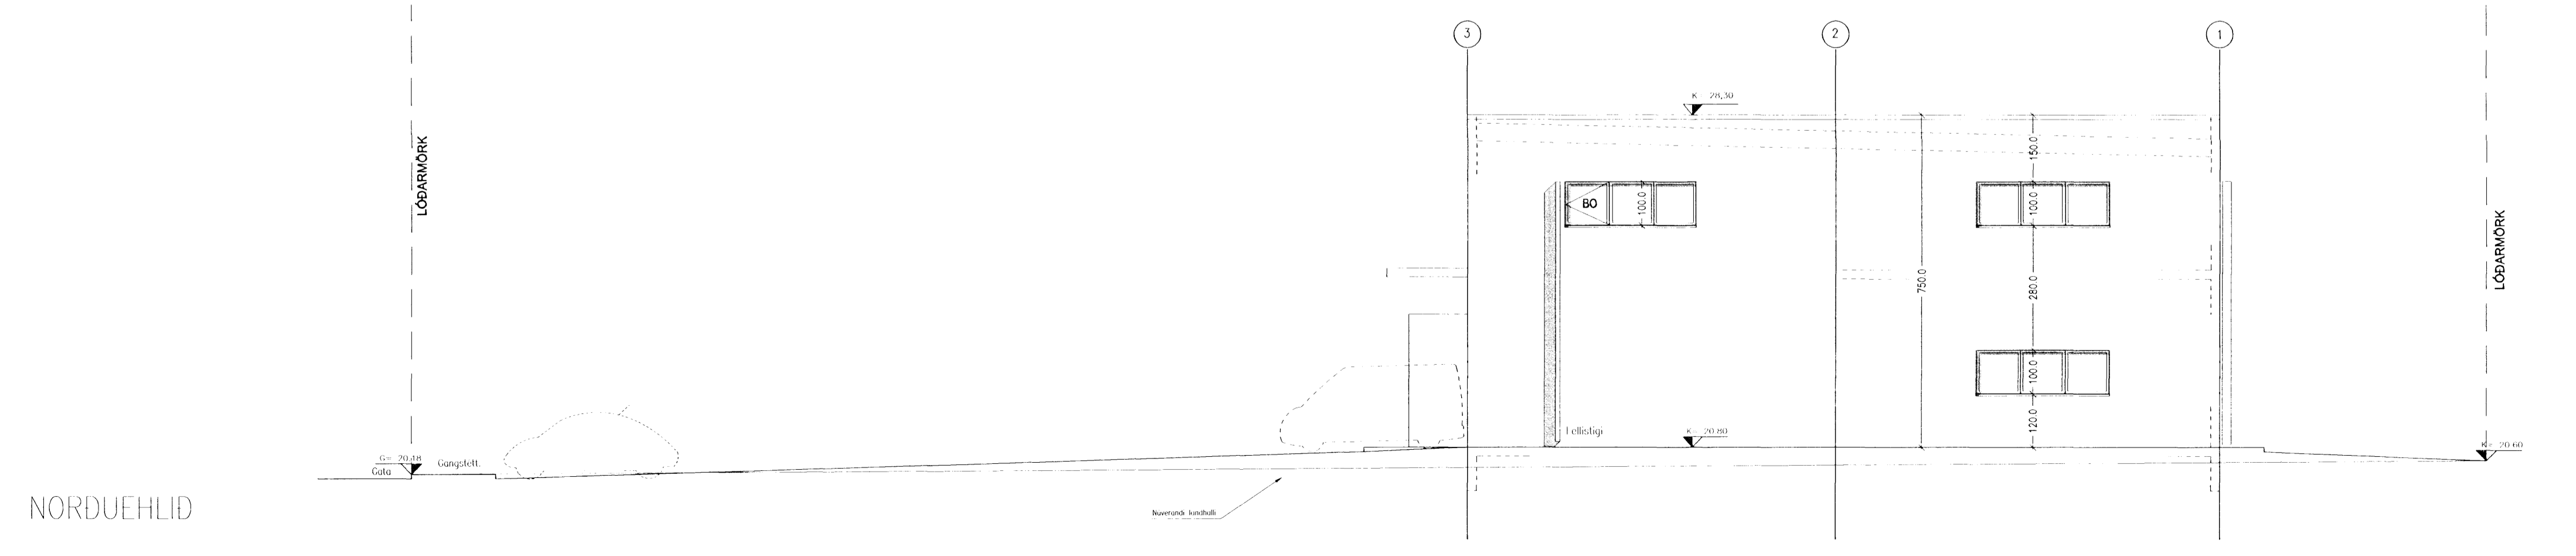

Úr Gildi

C:
B:
A: Rými 0201 og 0206 stækkuð, þett við glugg 18.06.07
BREYTINGAR: DACS:
LYKILMYND:
VERKKAUPLI:

BYGGINGARHLUTI: NORDURHELLA 8, HAFNARFIRÐI
ADALUPPDRATTUR
SNID OG ÚTLIT
VERK: 0658 Norðh
KVAÐI: 1:100 TEIKNAD: JPP
DAGS: 23.03.2007 SKRÁ: 0658-ADALGR.DWG