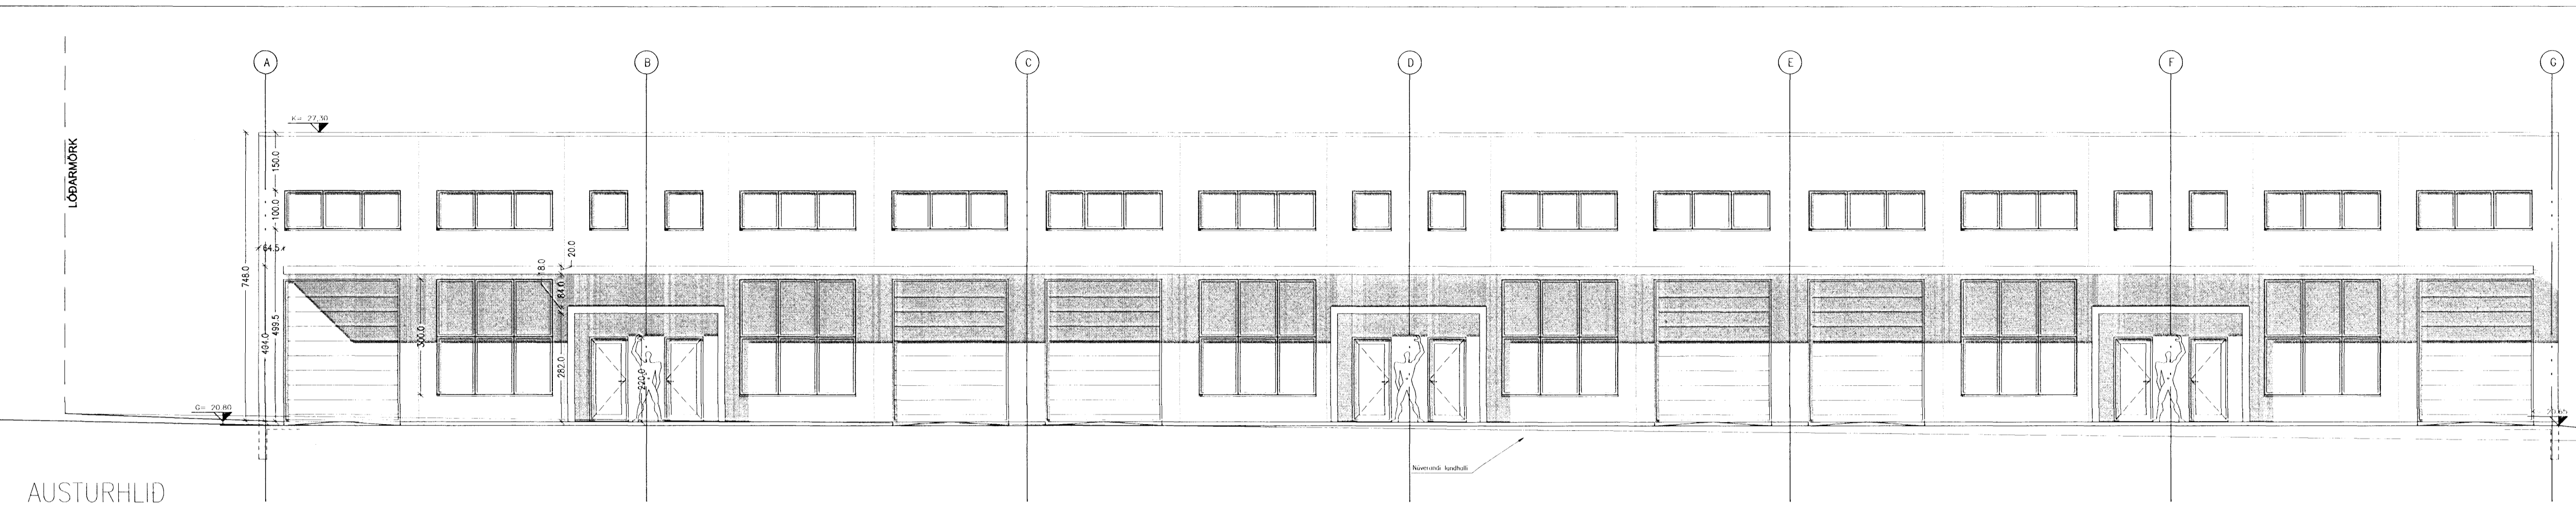

Úr Gildi

C:
B:
A: Rými 0201 og 0206 stækkuð, þett við glugg 18.06.07
BREYTINGAR: DACS:
LYKILMYND:
VERKKAUPLI:

BYGGINGARHLUTI: NORDURHELLA 8, HAFNARFIRÐI
ADALUPPDRATTUR
SNID OG ÚTLIT
VERK: 0658 Norðh
KVAÐI: 1:100 TEIKNAD: JPP
DAGS: 23.03.2007 SKRÁ: 0658-ADALGR.DWG