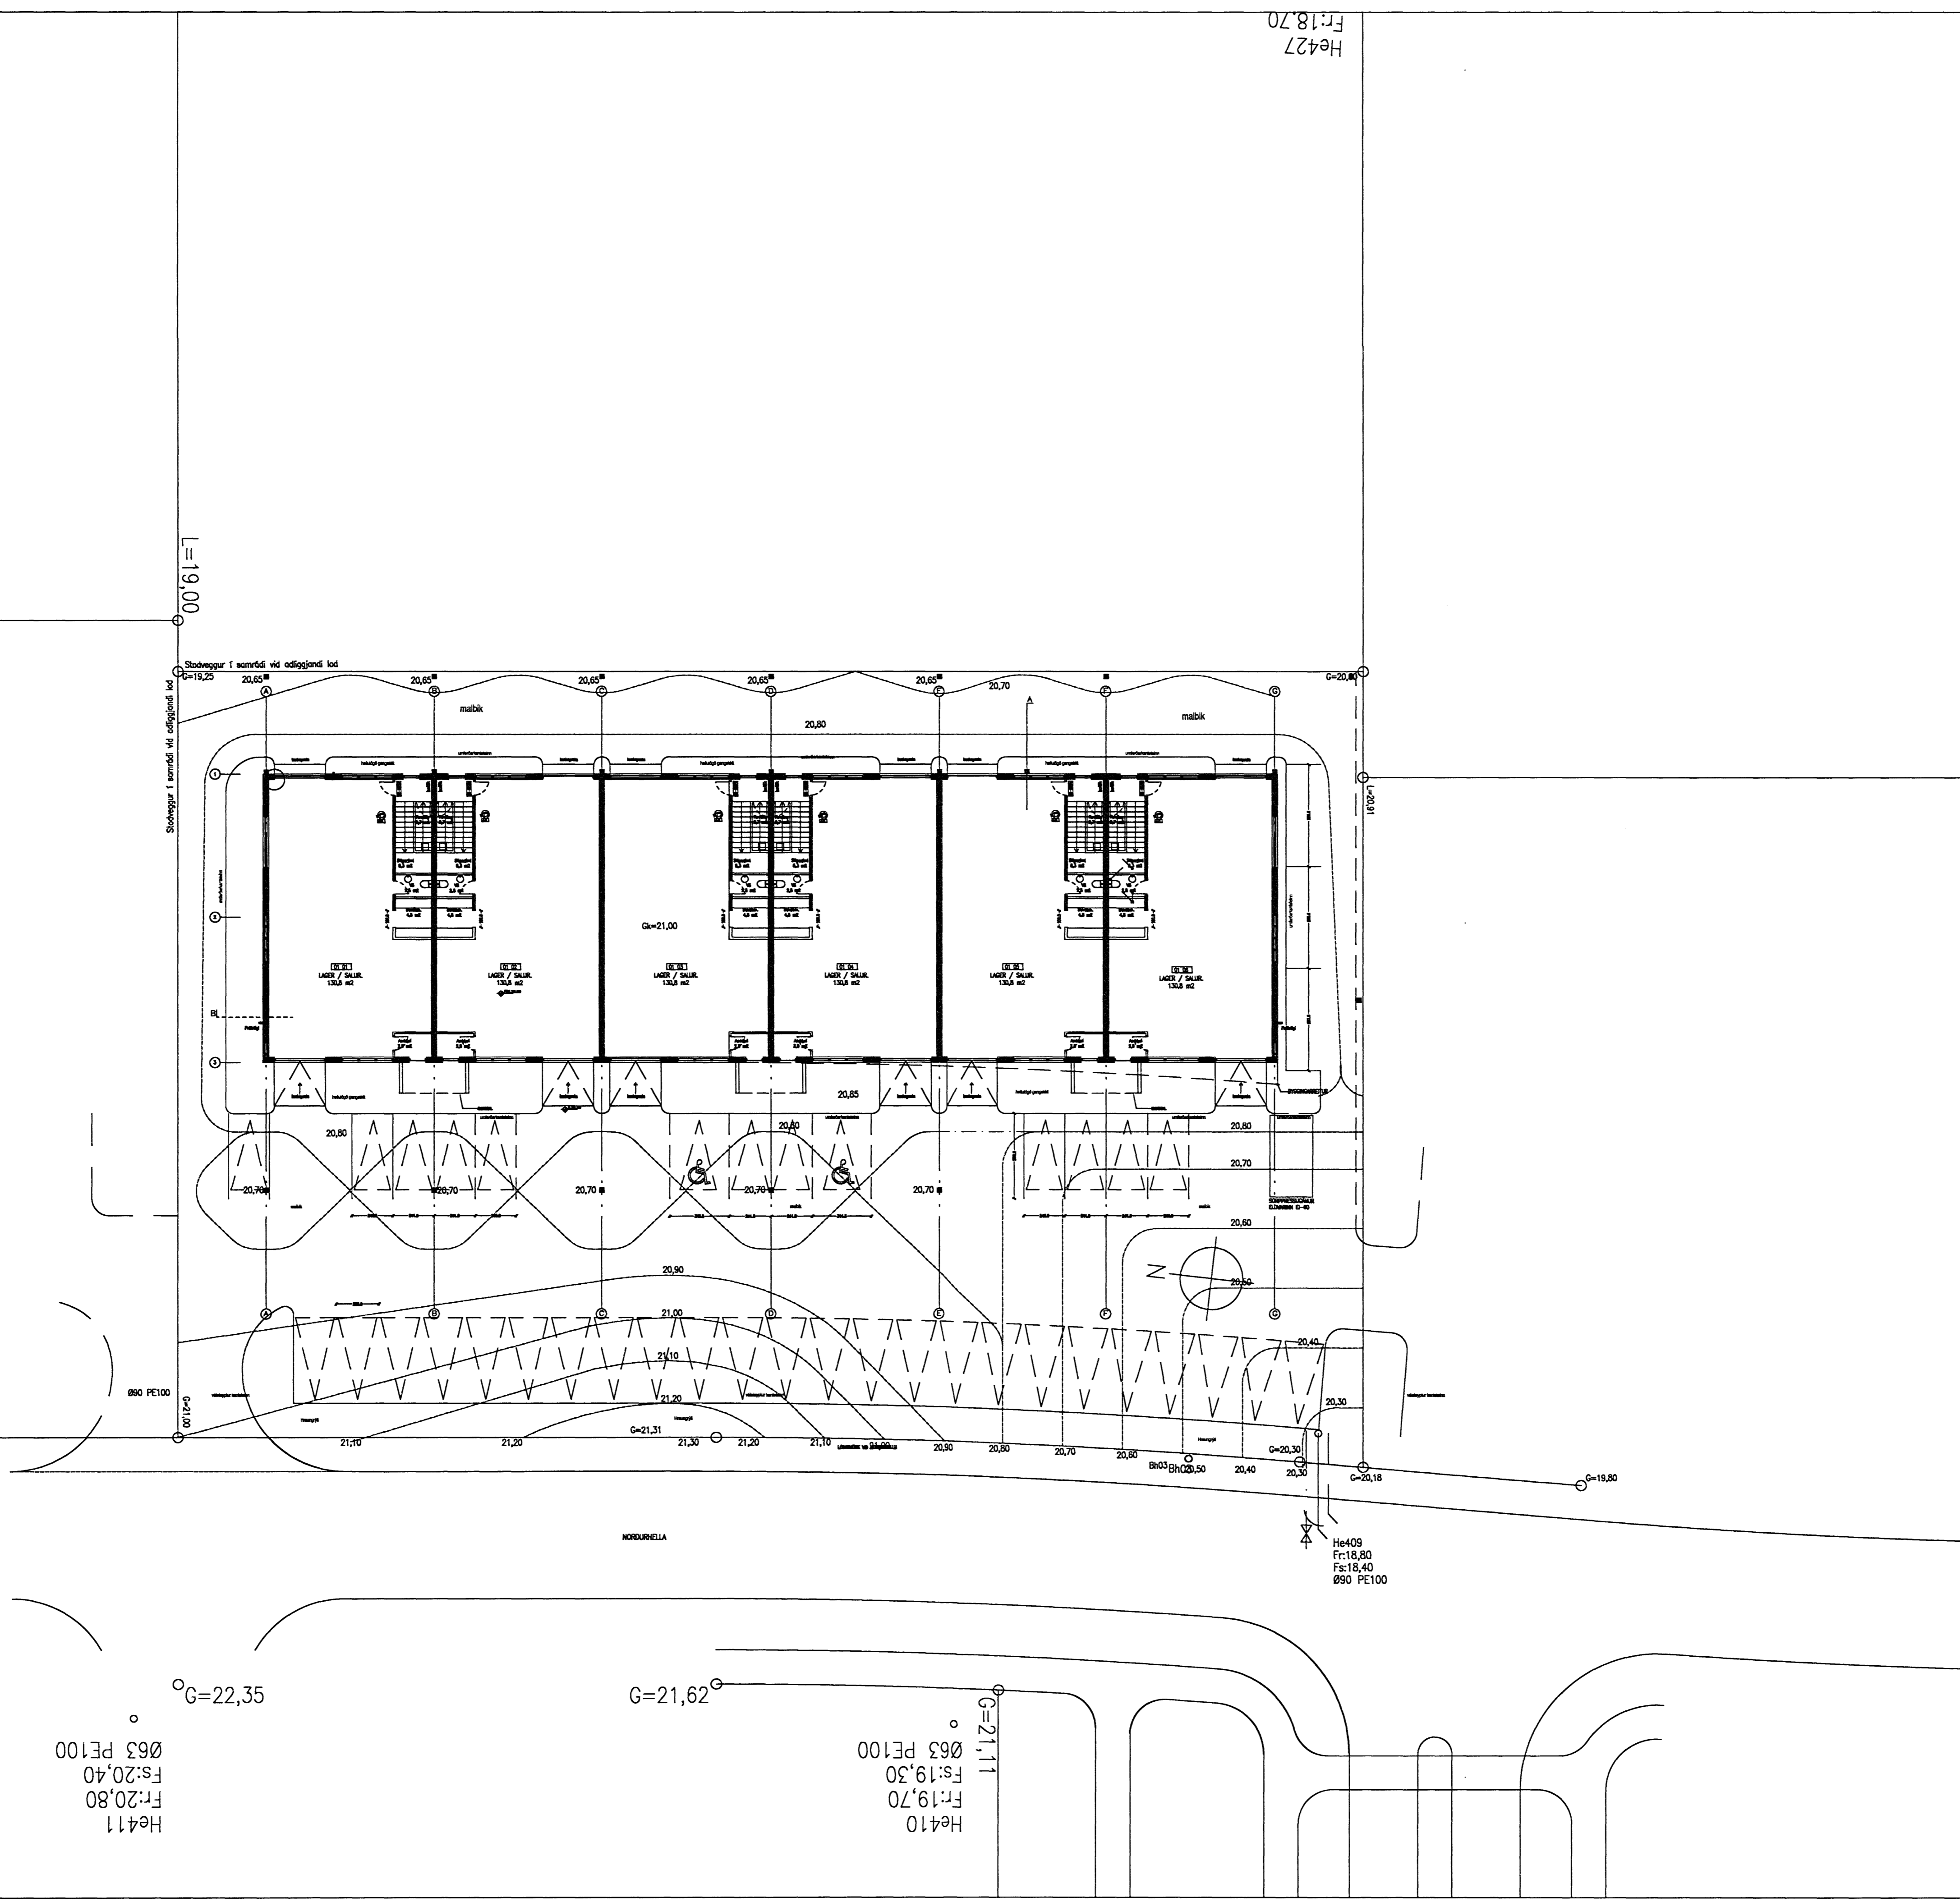

Úr Gildi

C:
B:
A:
BREYTINGAR: _____ DAGS: _____

LYKILMYND:
_____
_____
_____

VERKKAUPI:
_____
_____

BYGGINGARHLUTI: NORDURHELLA 8, HAFNARFIRÐI
ADALUPPDRÁTTUR
LÓÐARTEIKNING
VERK: 0658 Norðh
KVARDI: 1:200 TEIKNAD: JPB
DAGS: 09.07.2007 SKRÁ: 0658-ADALGR.DWG

ÚTI		INNI	
ARKITEKTAR			
ÞINGHOLTSSTRÆTI 27	101 REYKJAVÍK		
SÍMAR 5527660 & 5627660	FAX 5527661		
NETFANG	ui@ui.is		
VEFFANG	http://www.ui.is		
BALDUR Ó. SVAVARSSON	ARKITEKTAR FAI		
120357-5149			
JÓN ÞÓR ÞORVALDSSON	ARKITEKTAR FAI		
021256-7579			
TEIKNINGANR: A-105	BREYTING: A		

2,55

G=22,35
Ø63 PE100
FS:20,40
FT:20,80
Hø411

G=21,62
G=21,11
Ø63 PE100
FS:19,30
FT:19,70
Hø410

He427
Ft:18,70