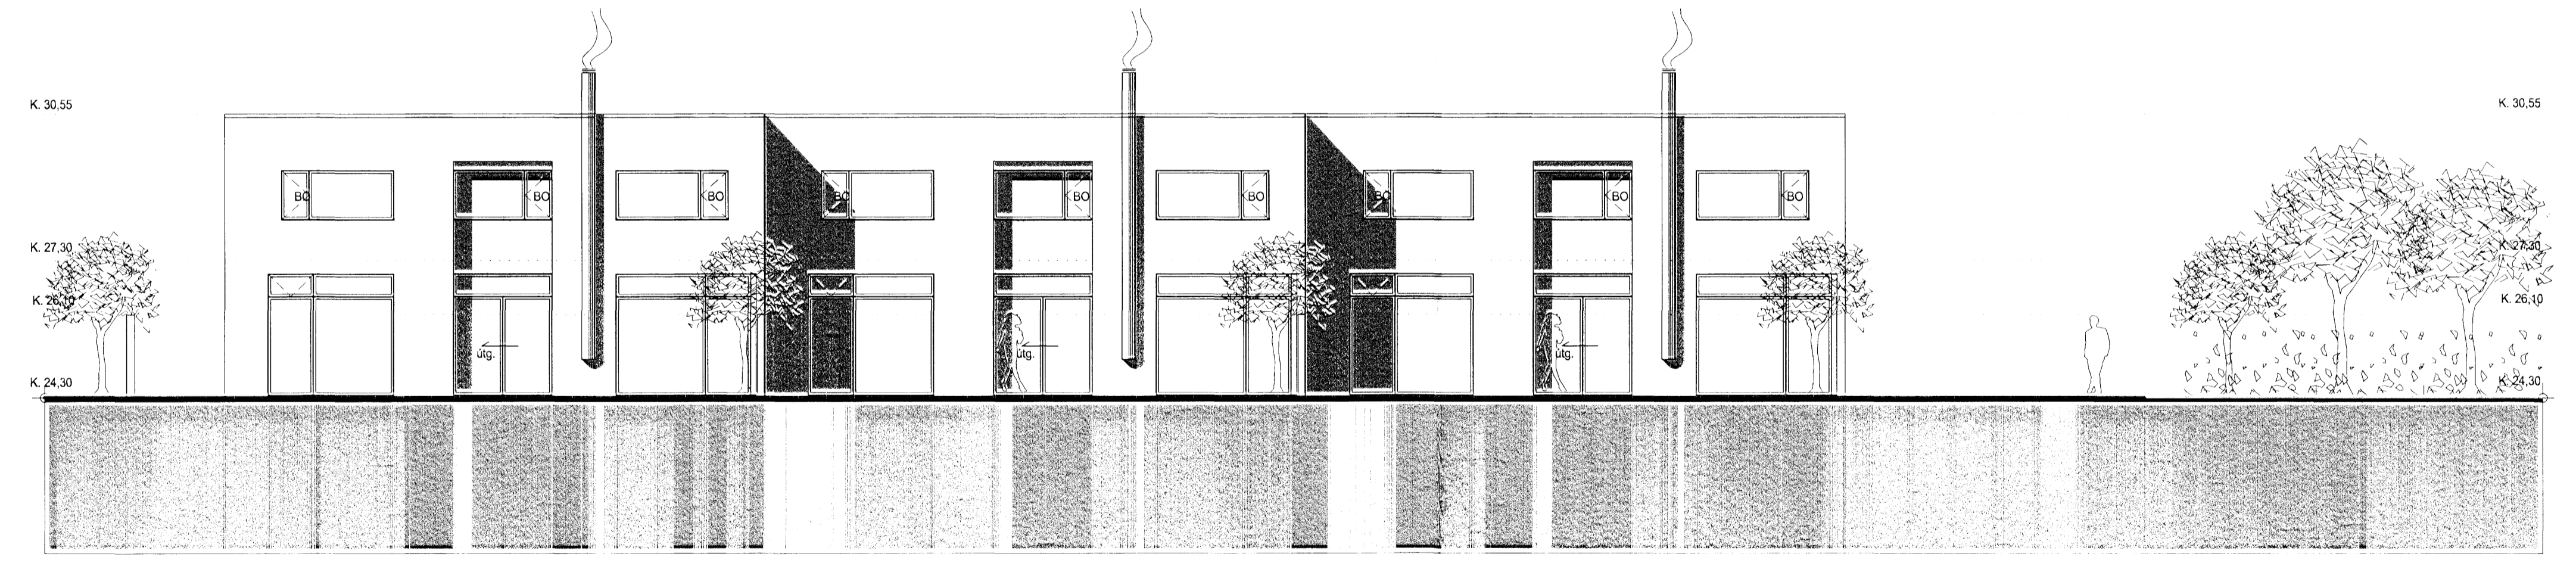

ÚTLIT TIL VESTURS MKV. 1:100

ÚTLIT TIL NORÐURS, KLUKKUVELLIR 8 MKV. 1:100

ÚTLIT TIL AUSTURS MKV. 1:100

ÚTLIT TIL SUÐURS, KLUKKUVELLIR 4 MKV. 1:100

Sampykkt þann  
25 JULI 2007  
Byggingaálfurinn í Hafnarfirði  
F.Þ. Kristján Þorarinnsson

Úr Gildi

Verkefni:	Klukkuvellir 4-8 Ráðhús Hafnarfirði
Verkefni:	Útlit
Teiknúmer:	1.05
Mælikvæði:	1:100
Teiknað:	HS/IV
Yfirfaró:	
Sampykkt:	
Verknúmer:	06031
Útgáfudagur:	17.07.2007
Teiknialóð:	
Úprentað:	