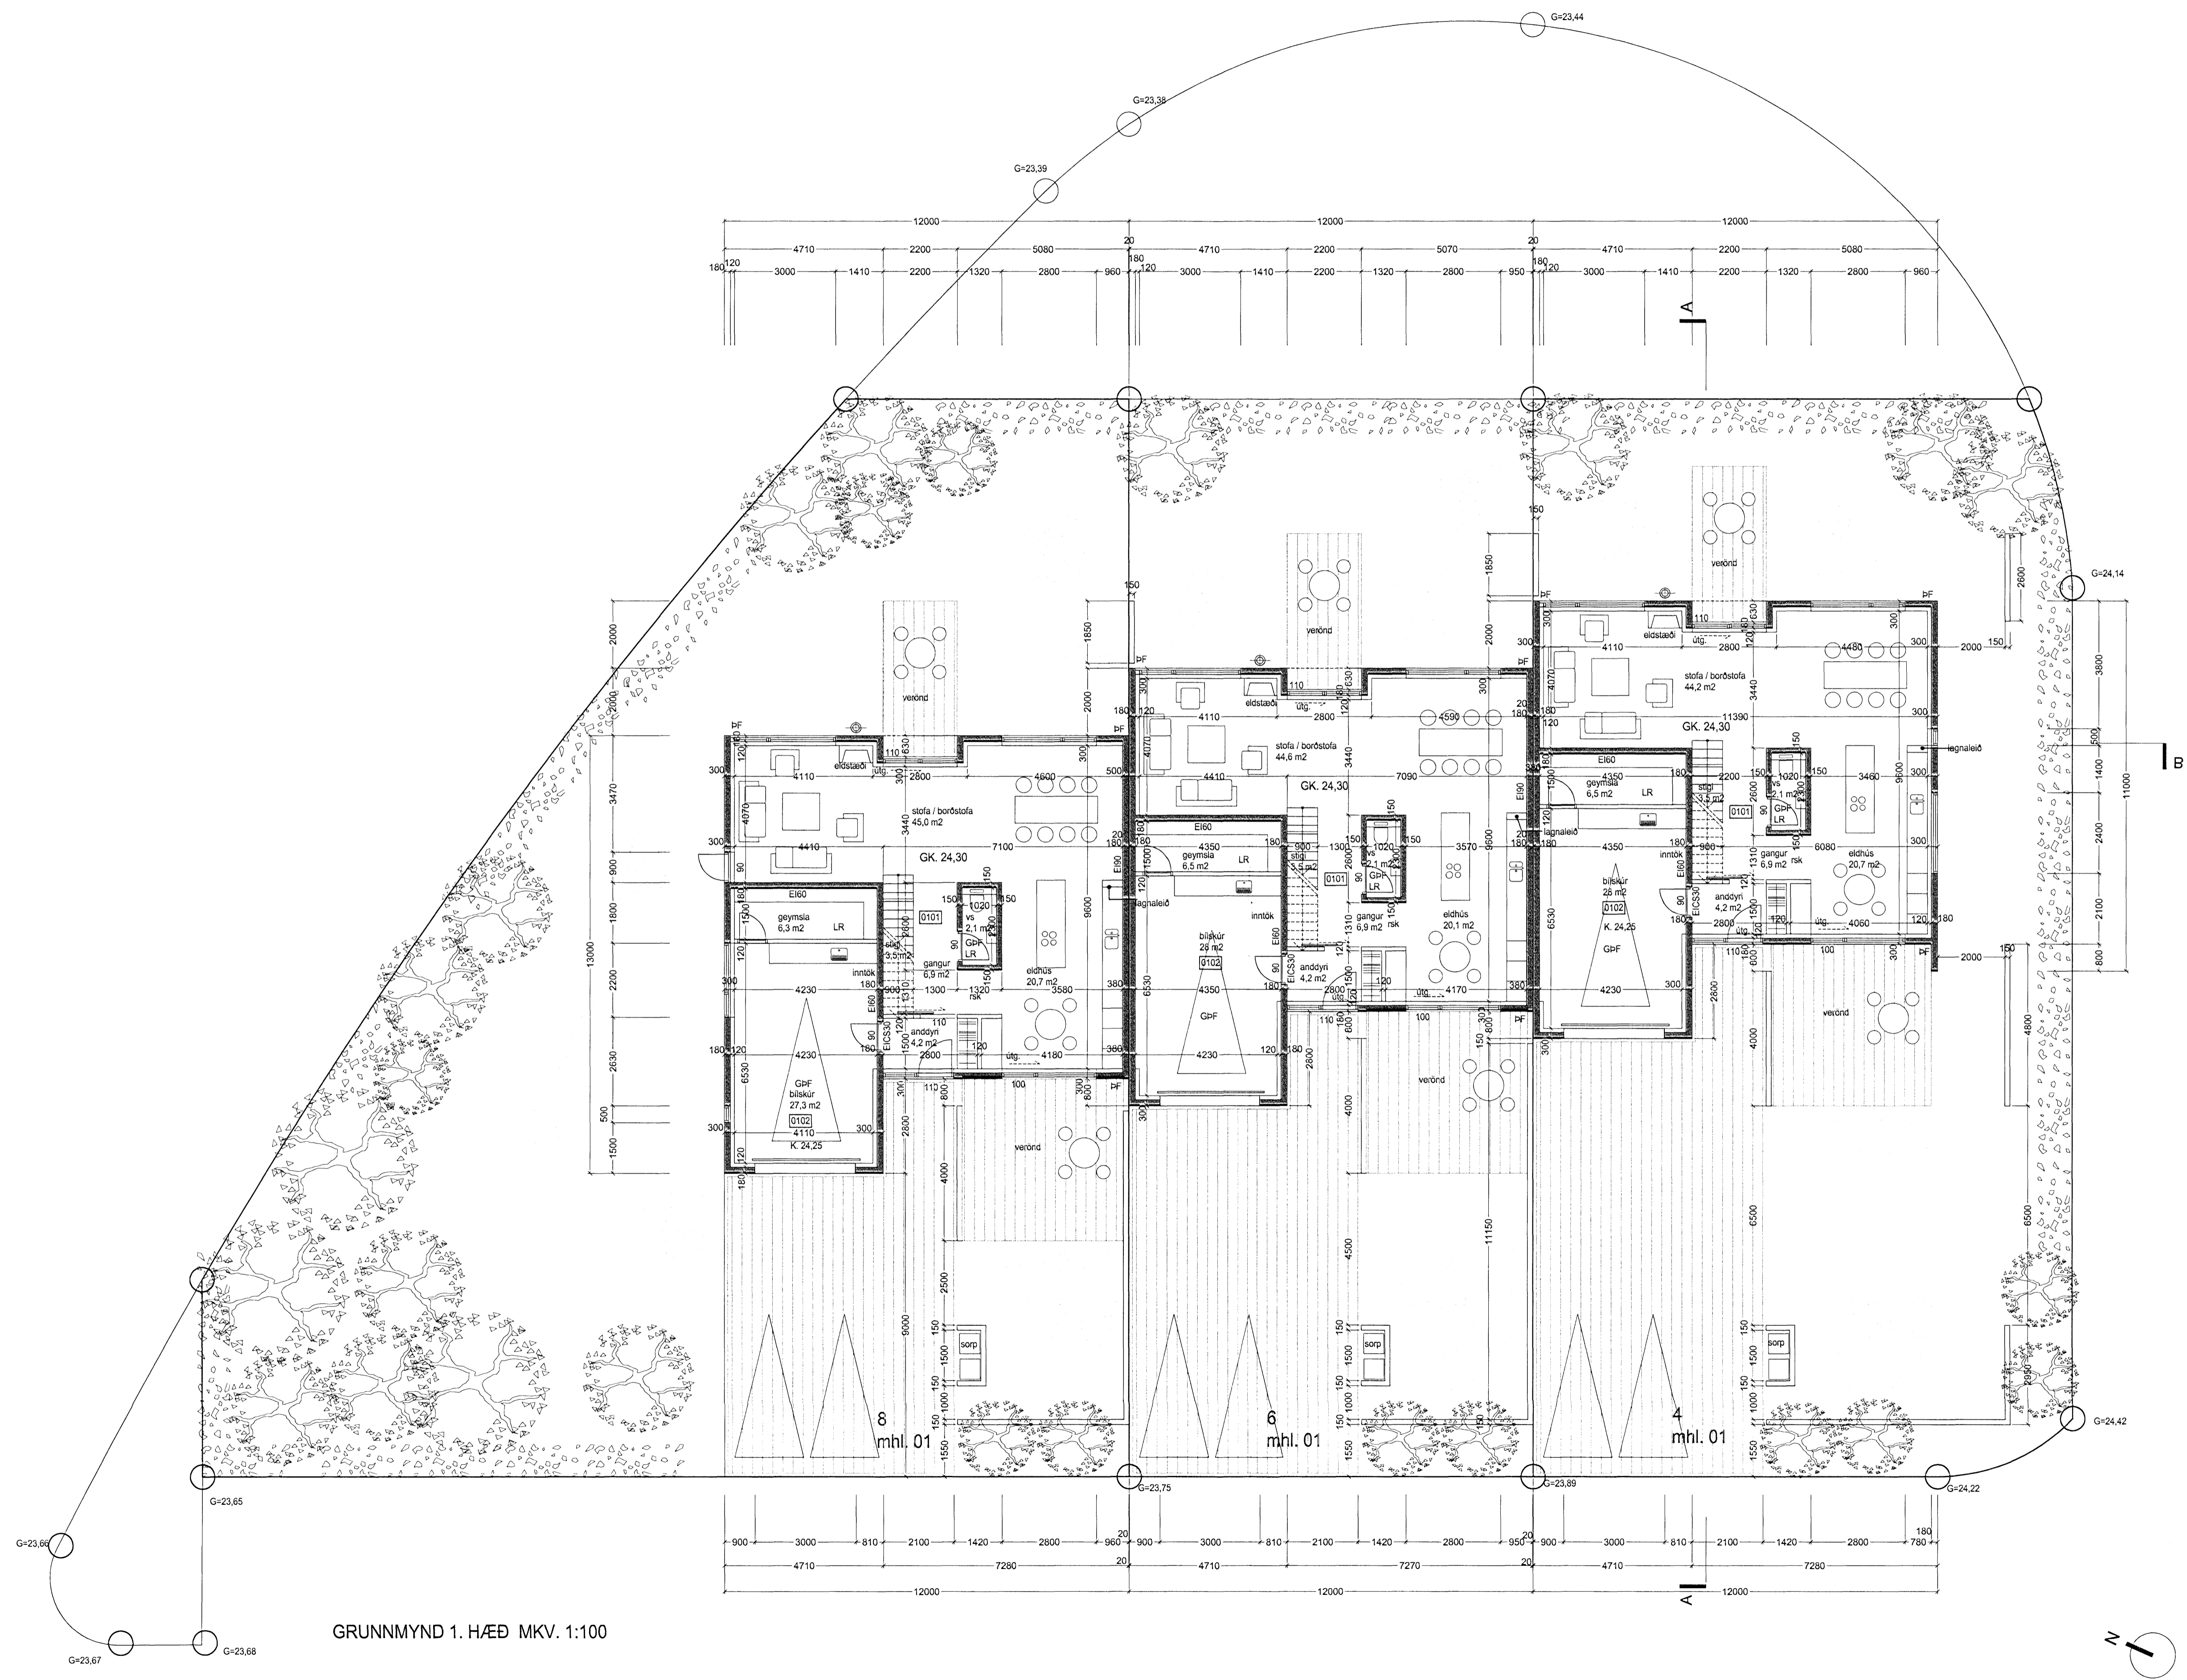

Úr Gildi

GRUNNMYND 1. HÆÐ MKV. 1:100

Verkhelti:	Klukkuvellir 4-8 Raðhús Hafnarfirði
Verkhilti:	Grunnmynd 1. hæð
Teiknúmer:	1.02
Masikvarði:	1:100
Teiknað:	HS/IV
Yfirfand:	
Sampykkt:	
Verknúmer:	06031
Útgáfudagur:	17.07.2007
Teiknisjóð:	
Úprentað:	