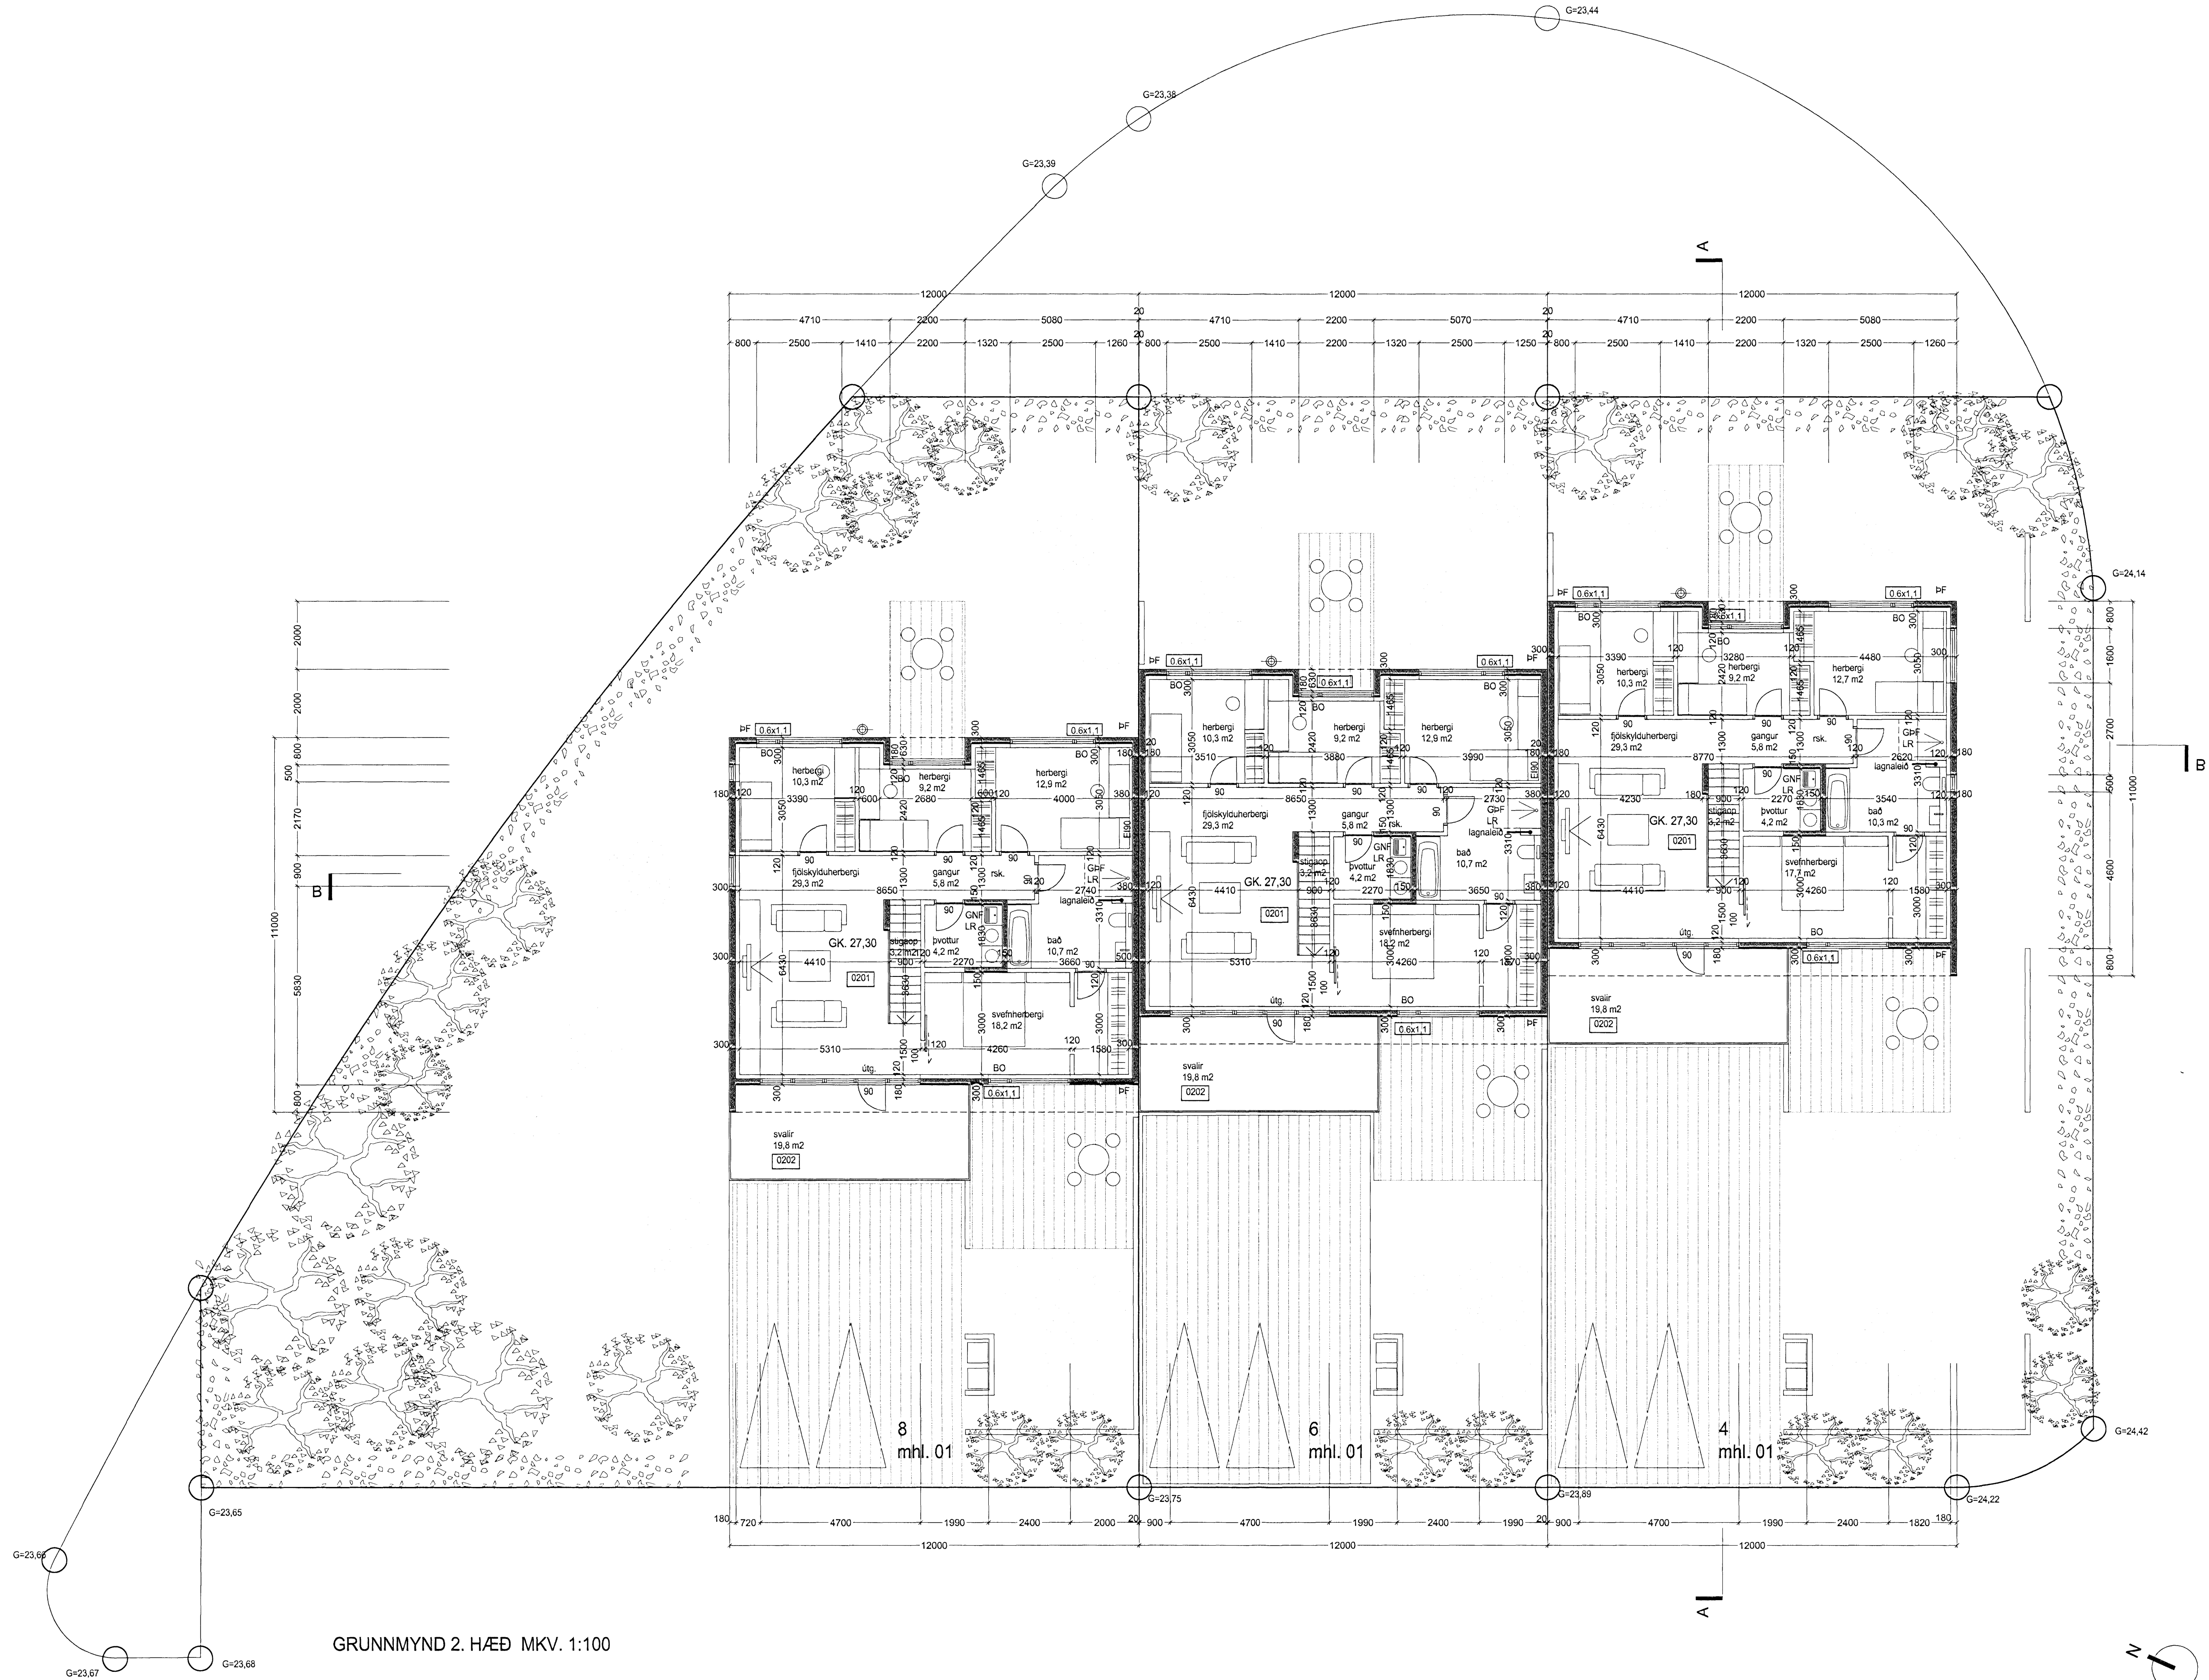

# Úr Gildi

GRUNNMYND 2. HÆÐ MKV. 1:100

Verkhelti:	<b>Klukkuvellir 4-8</b> Raðhús Hafnarfirði
Verkhliut:	Grunnmynd 2. hæð
Teiknínúmer:	<b>1.03</b>
Mælikvarði:	1:100
Teiknað:	HS/IV
Yfirfand:	
Samþykkt:	
Verknúmer:	06031
Útgáfudagur:	17.07.2007
Teiknisió:	
Útrenta:	