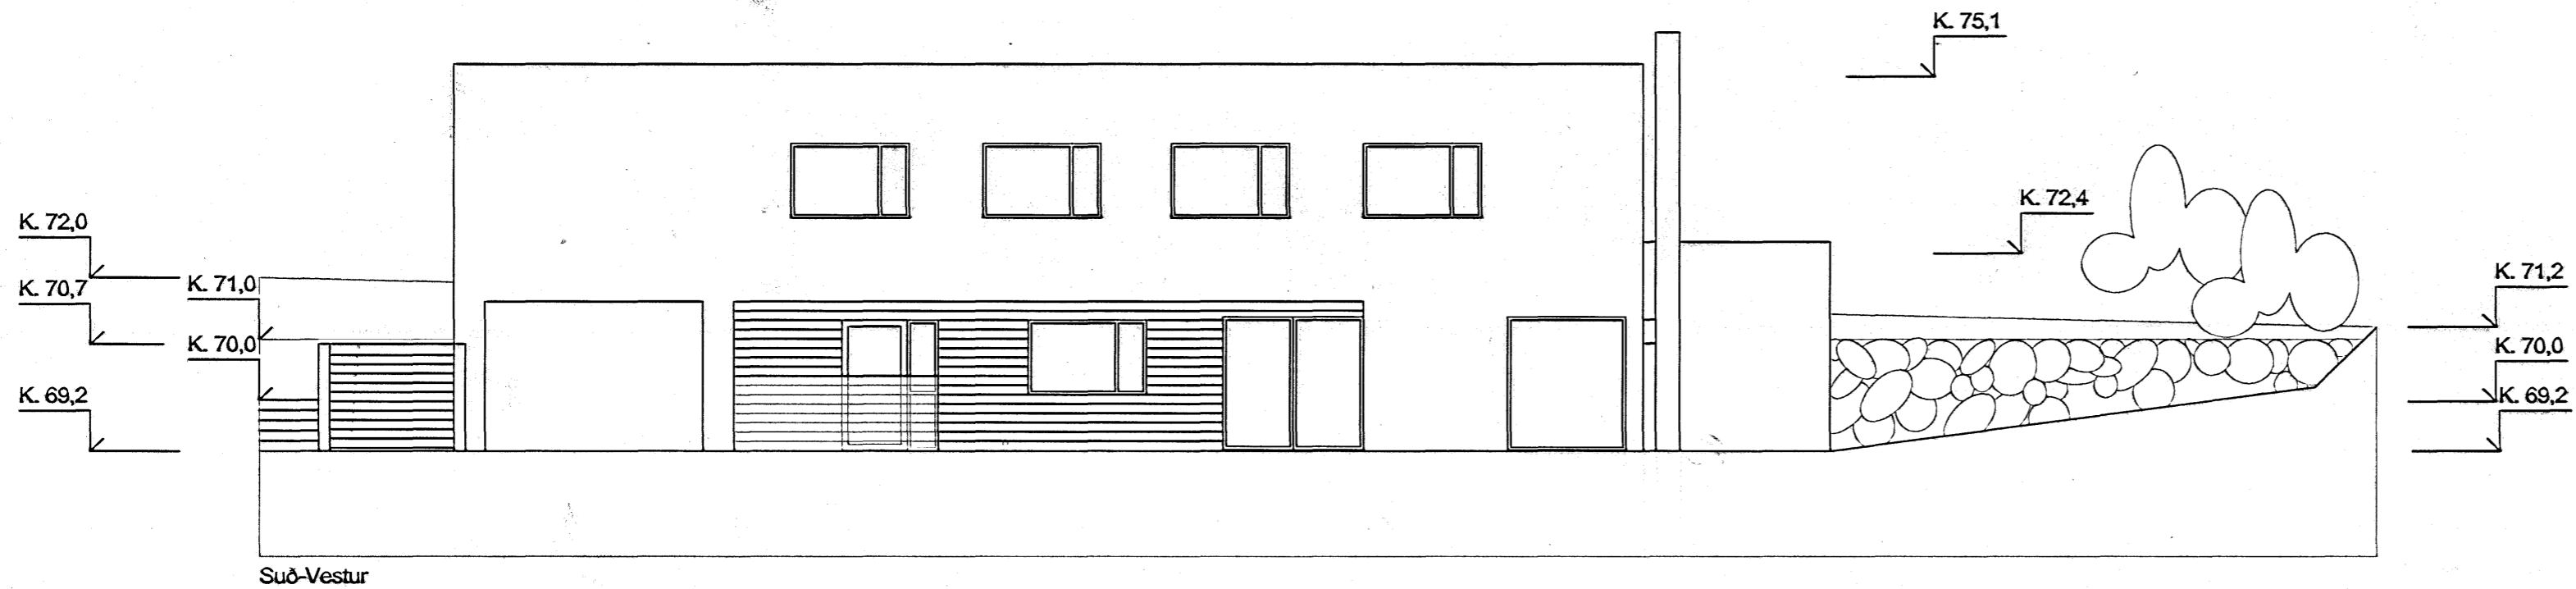

Samþykkt þann
17 OKT. 2007
Byggingafulltrúinn í Hafnarfirði
F.h. Kristján Þórarinnsson

ERLUÁS 31, HAFNARFJÖRÐUR

Útlit Suð-Austur og Norð-Austur
M. 1:100

Teikning nr. 05

Dags. 18.09.2001

Uppfært: 07.09.2007