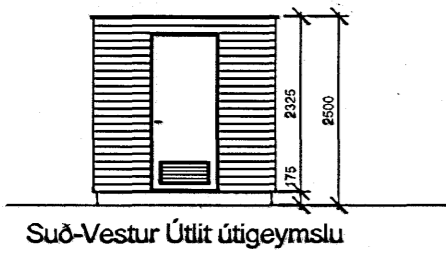

Samþykkt þann
17 OKT. 2007
Byggingafulltrúinn í Hafnarfirði
F.h. Kristján Þórarinnsson

ERLUÁS 31, HAFNARFJÖRÐUR

Útlit Suð-Austur og Norð-Austur
M. 1:100

Teikning nr. 05

Dags. 18.09.2001

Uppfært: 07.09.2007