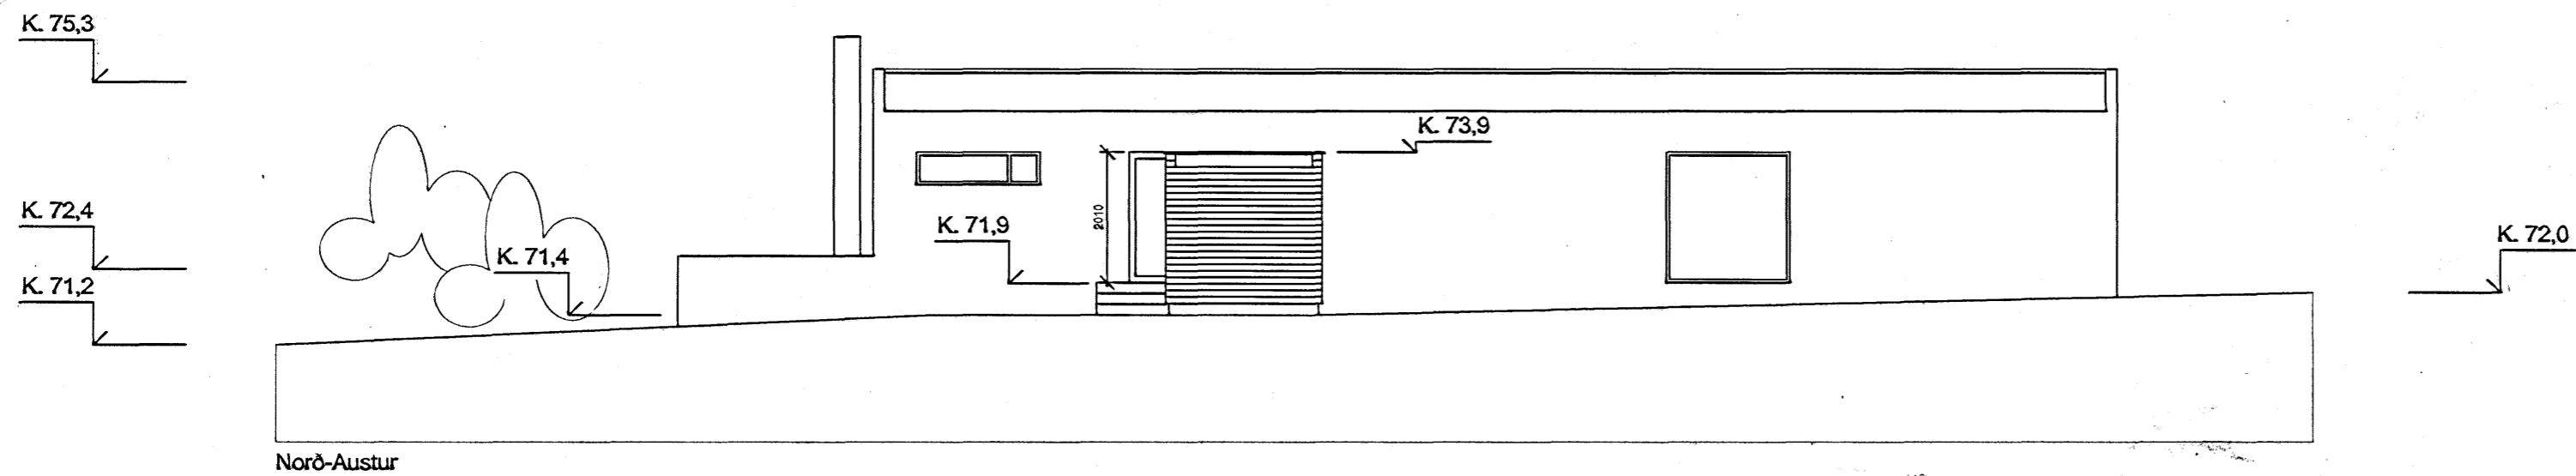

Samþykkt þann
17 OKT. 2007
Byggingafulltrúinn í Hafnarfirði
F.h. Kristján Þórarinnsson

ERLUÁS 31, HAFNARFJÖRÐUR

Útlit Suð-Austur og Norð-Austur
M. 1:100

Teikning nr. 05

Dags. 18.09.2001

Uppfært: 07.09.2007