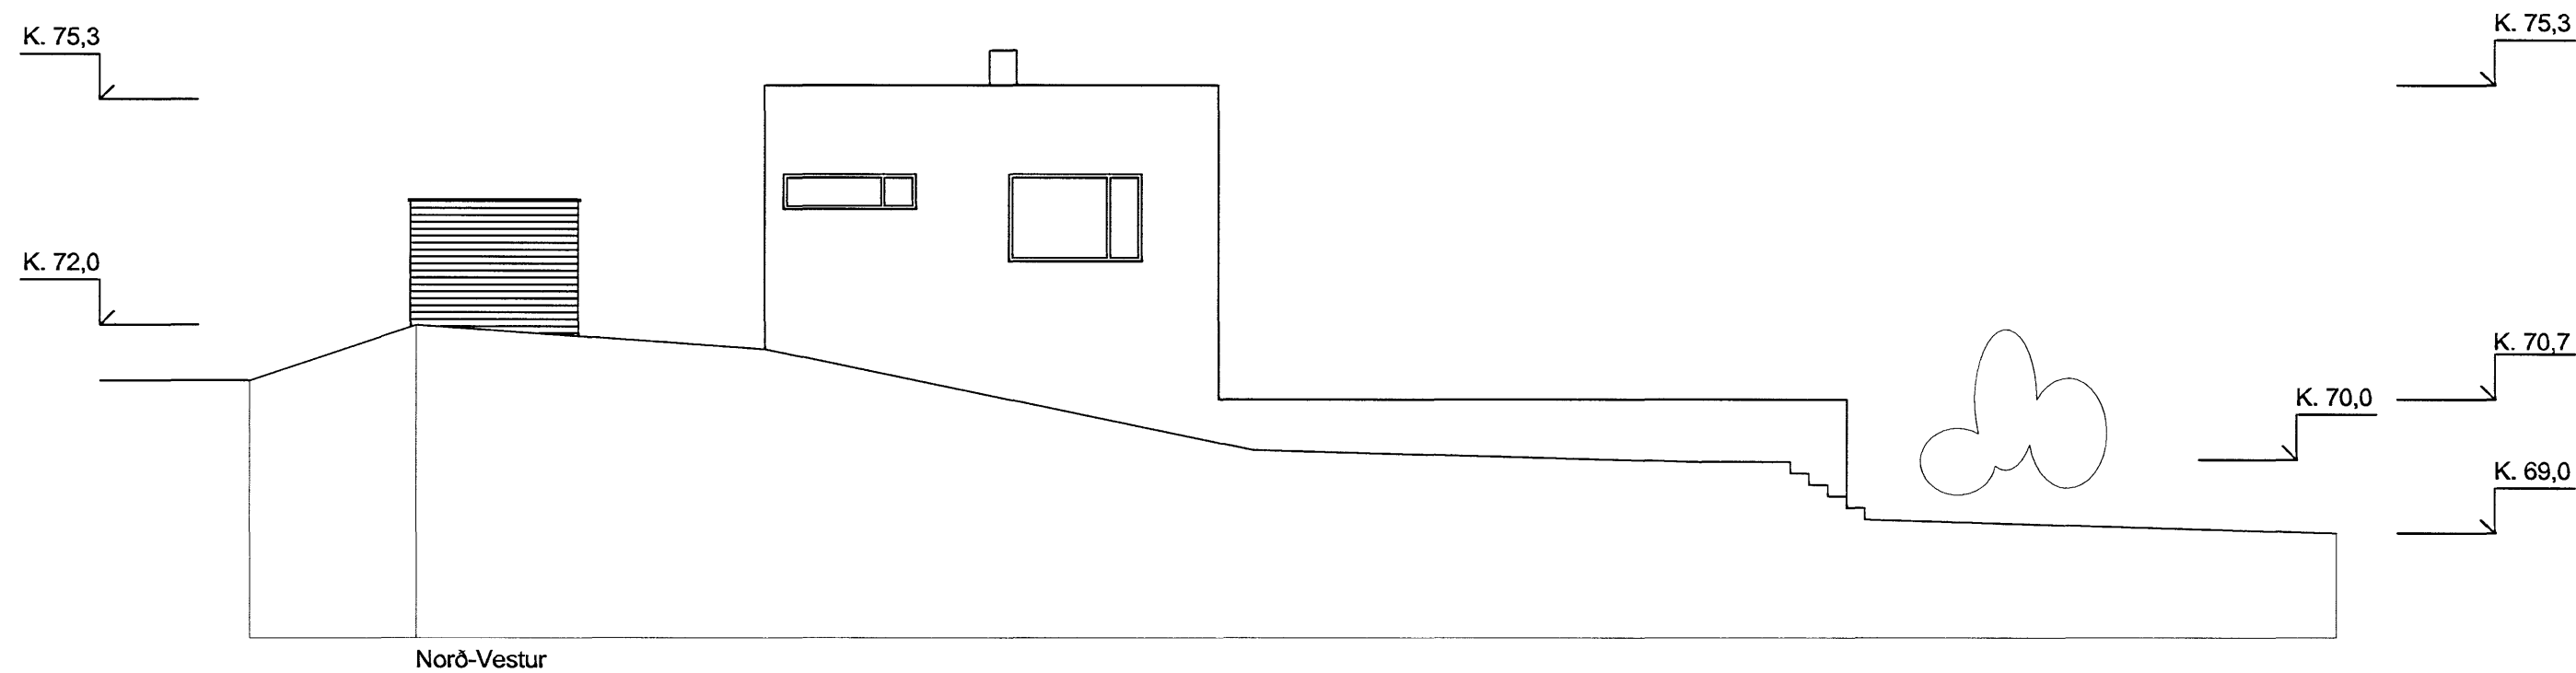

Samþykkt þann
 17.08.2007
 Byggingafulltrúinn í Hafnarfirði
 F.h. Kristján Þórarinnsson

ERLUÁS 31, HAFNARFJÖRÐUR

Útlit Norð-Vestur og Suð-Austur
 M. 1:100

Teikning nr. 06

Dags. 18.09.2001

Uppfært: 07.09.2007