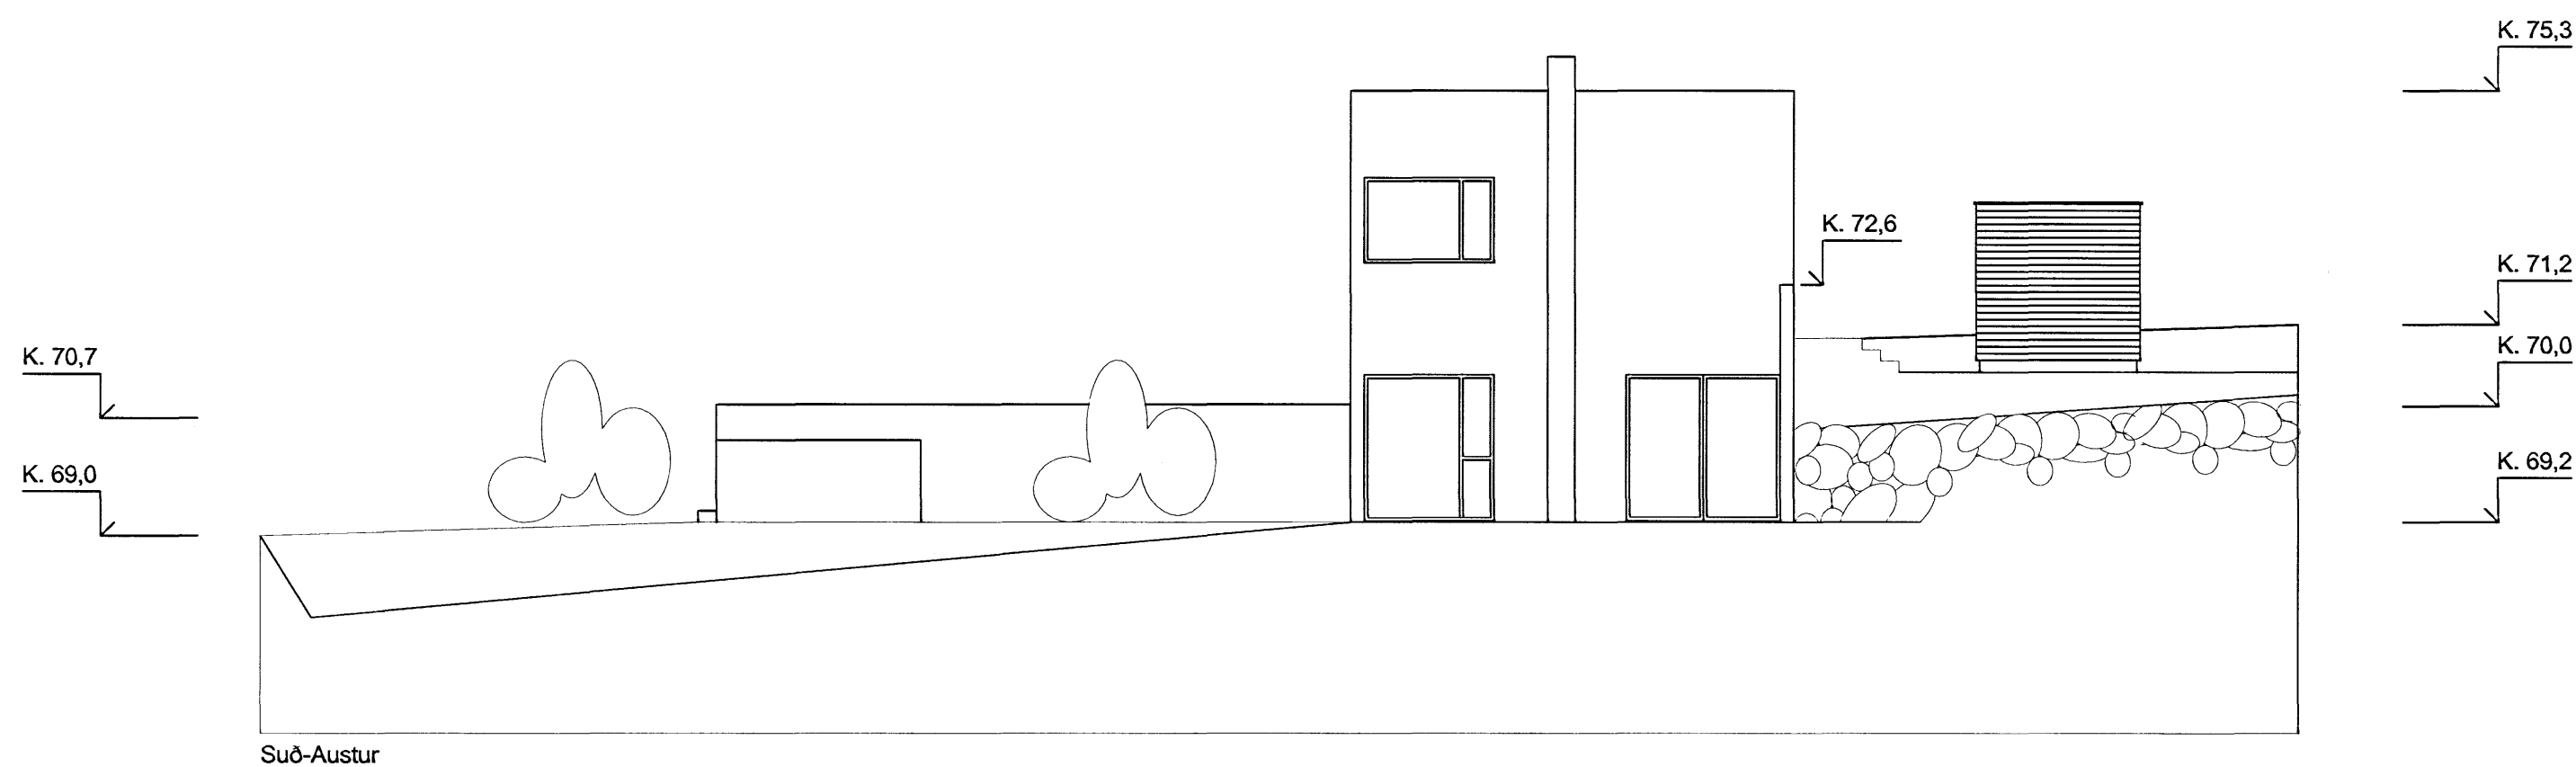

Samþykkt þann
 17.08.2007
 Byggingafulltrúinn í Hafnarfirði
 F.h. Kristján Þórarinnsson

ERLUÁS 31, HAFNARFJÖRÐUR

Útlit Norð-Vestur og Suð-Austur
 M. 1:100

Teikning nr. 06

Dags. 18.09.2001

Uppfært: 07.09.2007