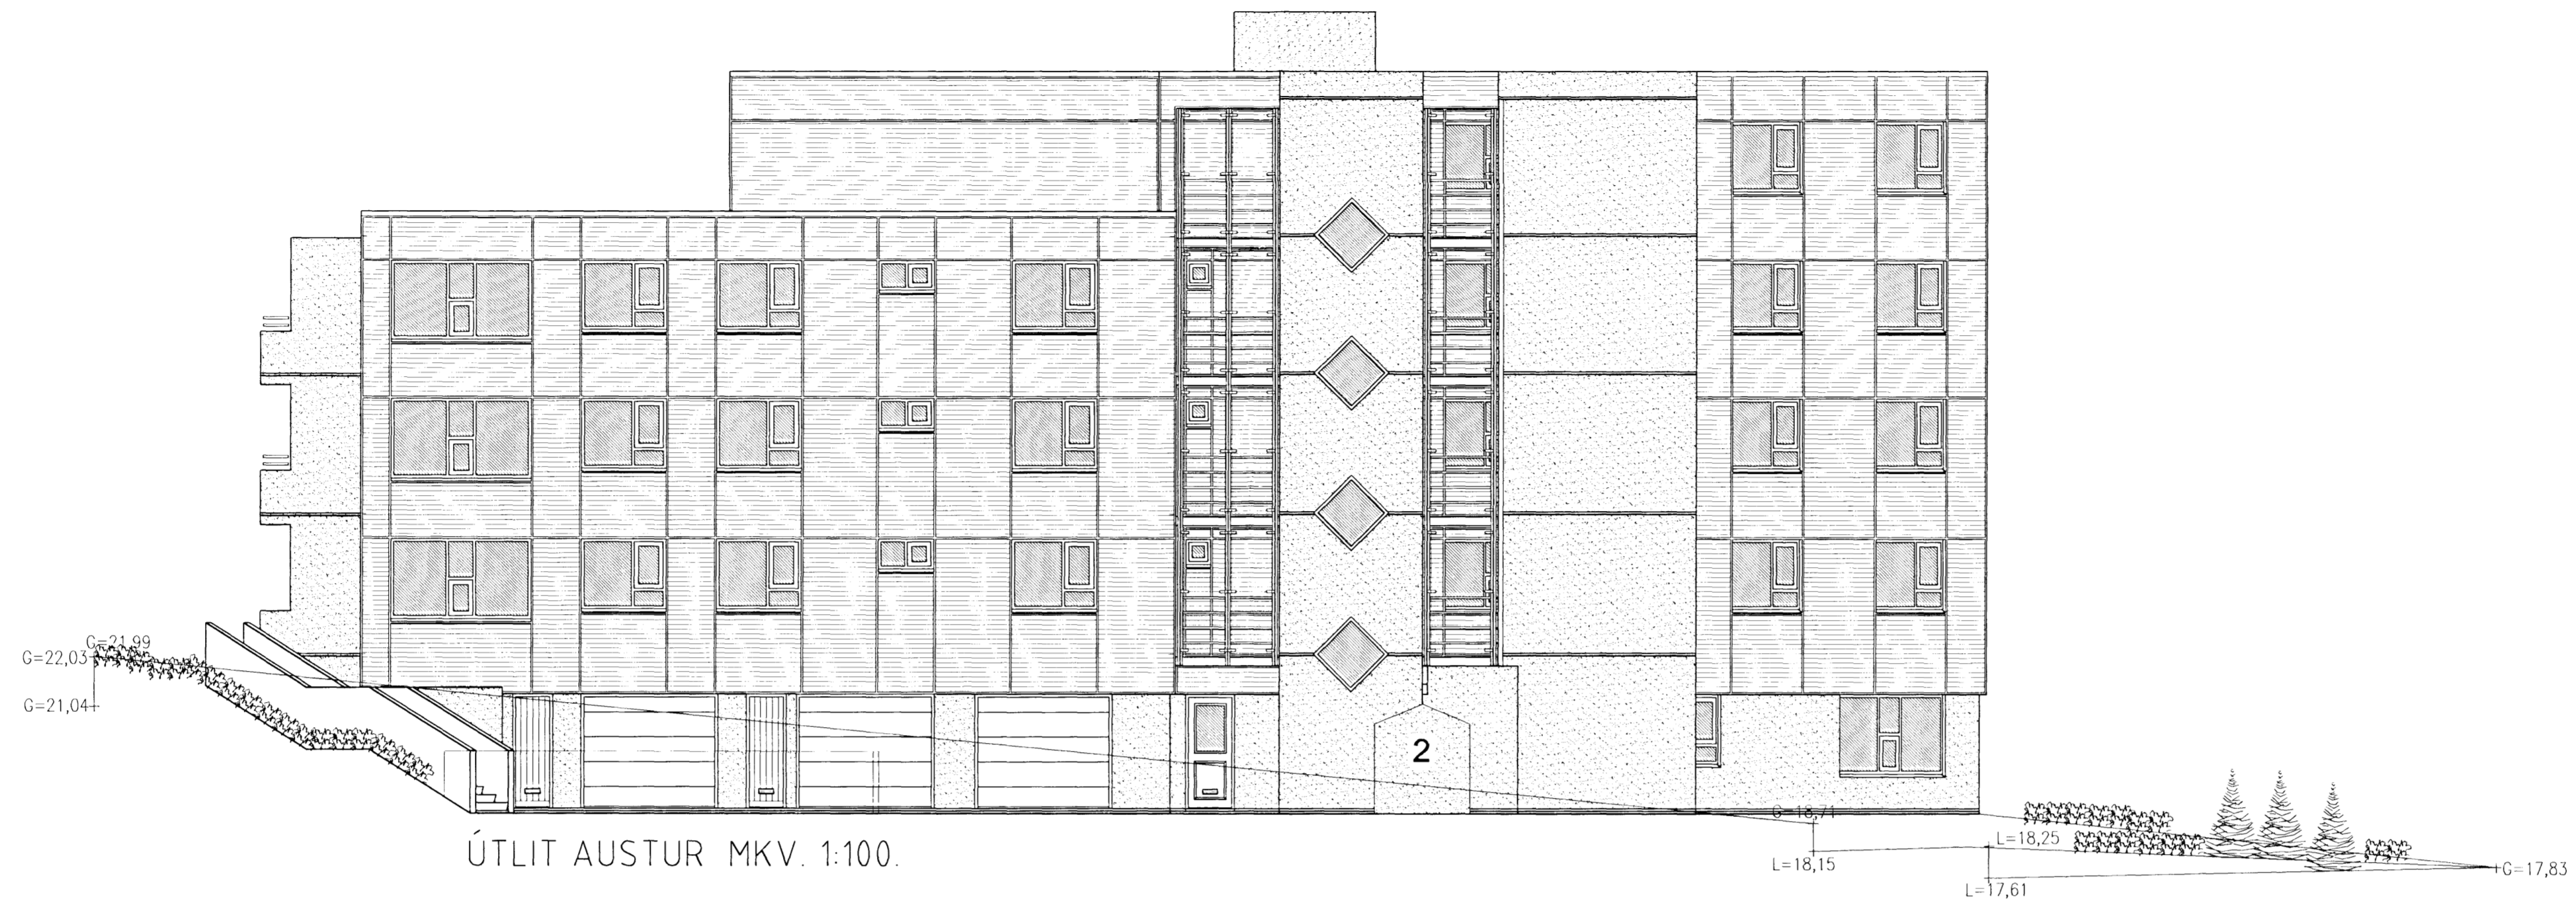

Samþykkt þann
17 OKT. 2007
Byggingafræðingur í Hafnarfirði
F.h. Kristján Þórásson

ÚTLIT AUSTUR MKV. 1:100.

ÚTLIT VESTUR MKV. 1:100.

BERJAVELLIR 2 HAFNARFIRÐI.

Sigurður Þorvarðarson byggingafræðingur b.f.í.
Teiknistofan Strandgötu 11 220 Hafnarfirði.
Sími 5651510. Netfang: teiknistofan@islandia.is
STH teiknistofan ehf. kt. 510298-2769. Kt. aðalhönnuðar: 141250-4189.

Skýringar:	Aðaluppdráttur.
Teikning:	Útlit austur & vestur.
Málkvarði:	1:100. Dagsetning: 30 september 2002
Undirskrift:	<i>Kristján Þórásson</i>
Blað nr.:	8 af 10.
Breytt:	Svalalökun íbúðar 05-03 teiknuð Dags. 28.08.2007.