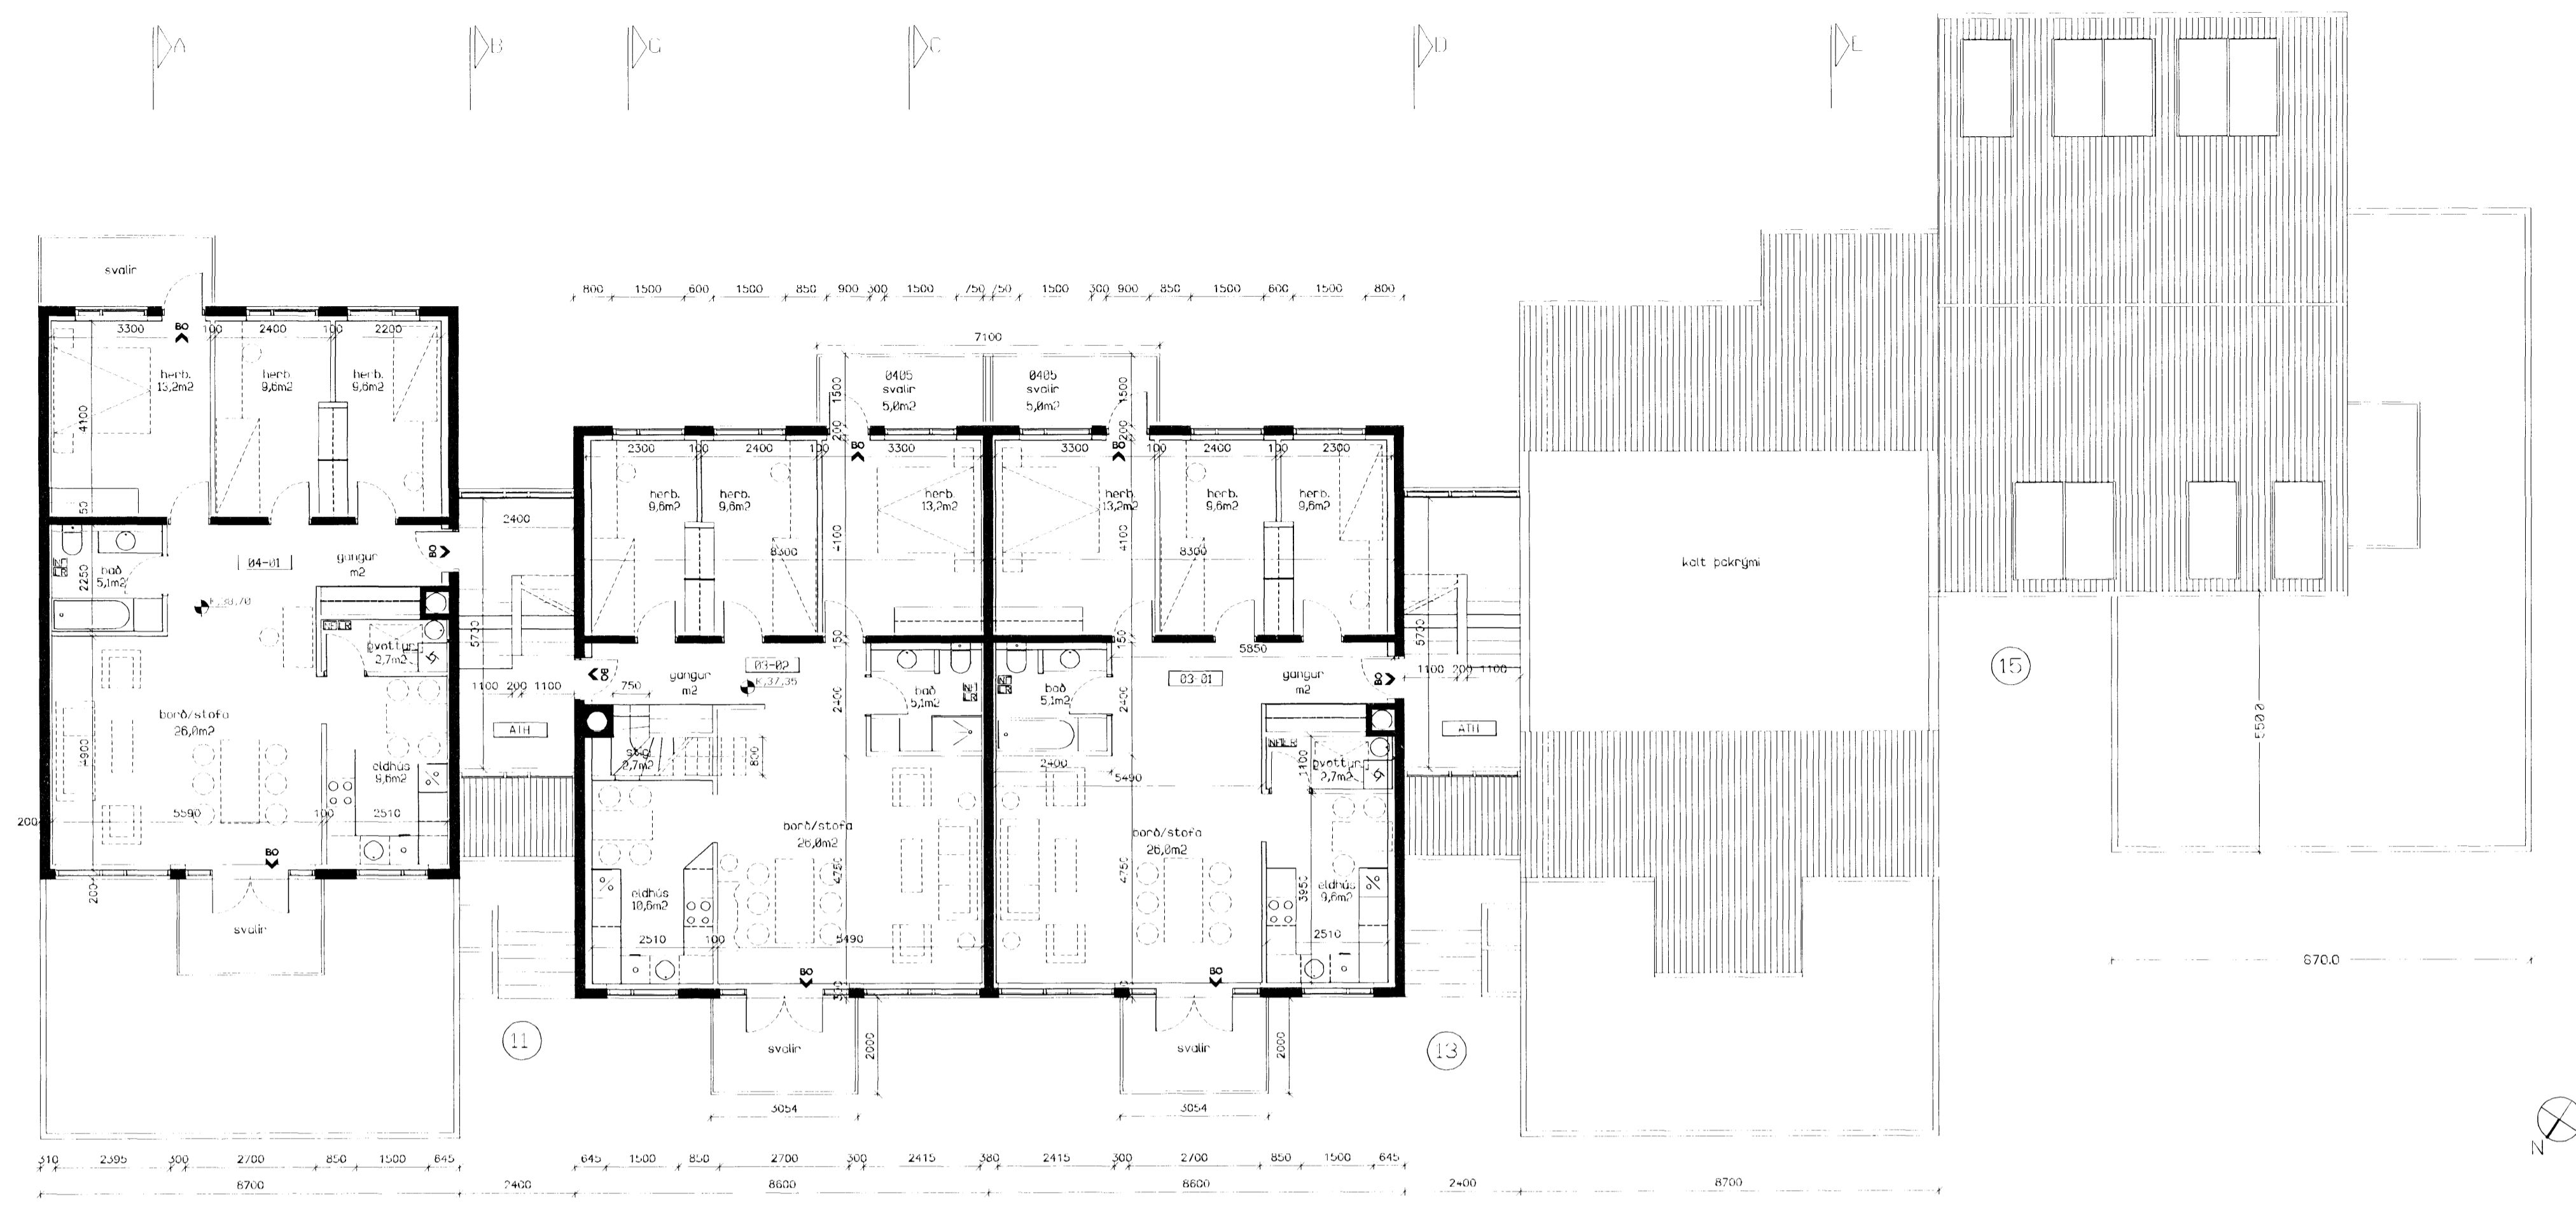

GRUNNMYND 3 HÉÐAR, 1:100

GRUNNMYND 4 HÉÐAR, 1:100

C:
B:
A:
Breytingar: DACS:
Lýðilmynd:

SÚÐURHVAMMUR 11,
220 HAFNARFIRÐI.

VERKAFALI 1100 0302
ADALUPTDRÁTTUR
GRUNNMYND 3 OG 4 HÉÐAR.
VERK: SÚDH 0302
KVARDI: 1:100 TEIKNAD: EMV
DACS: 17.02.2007 SKRÁ: SH11