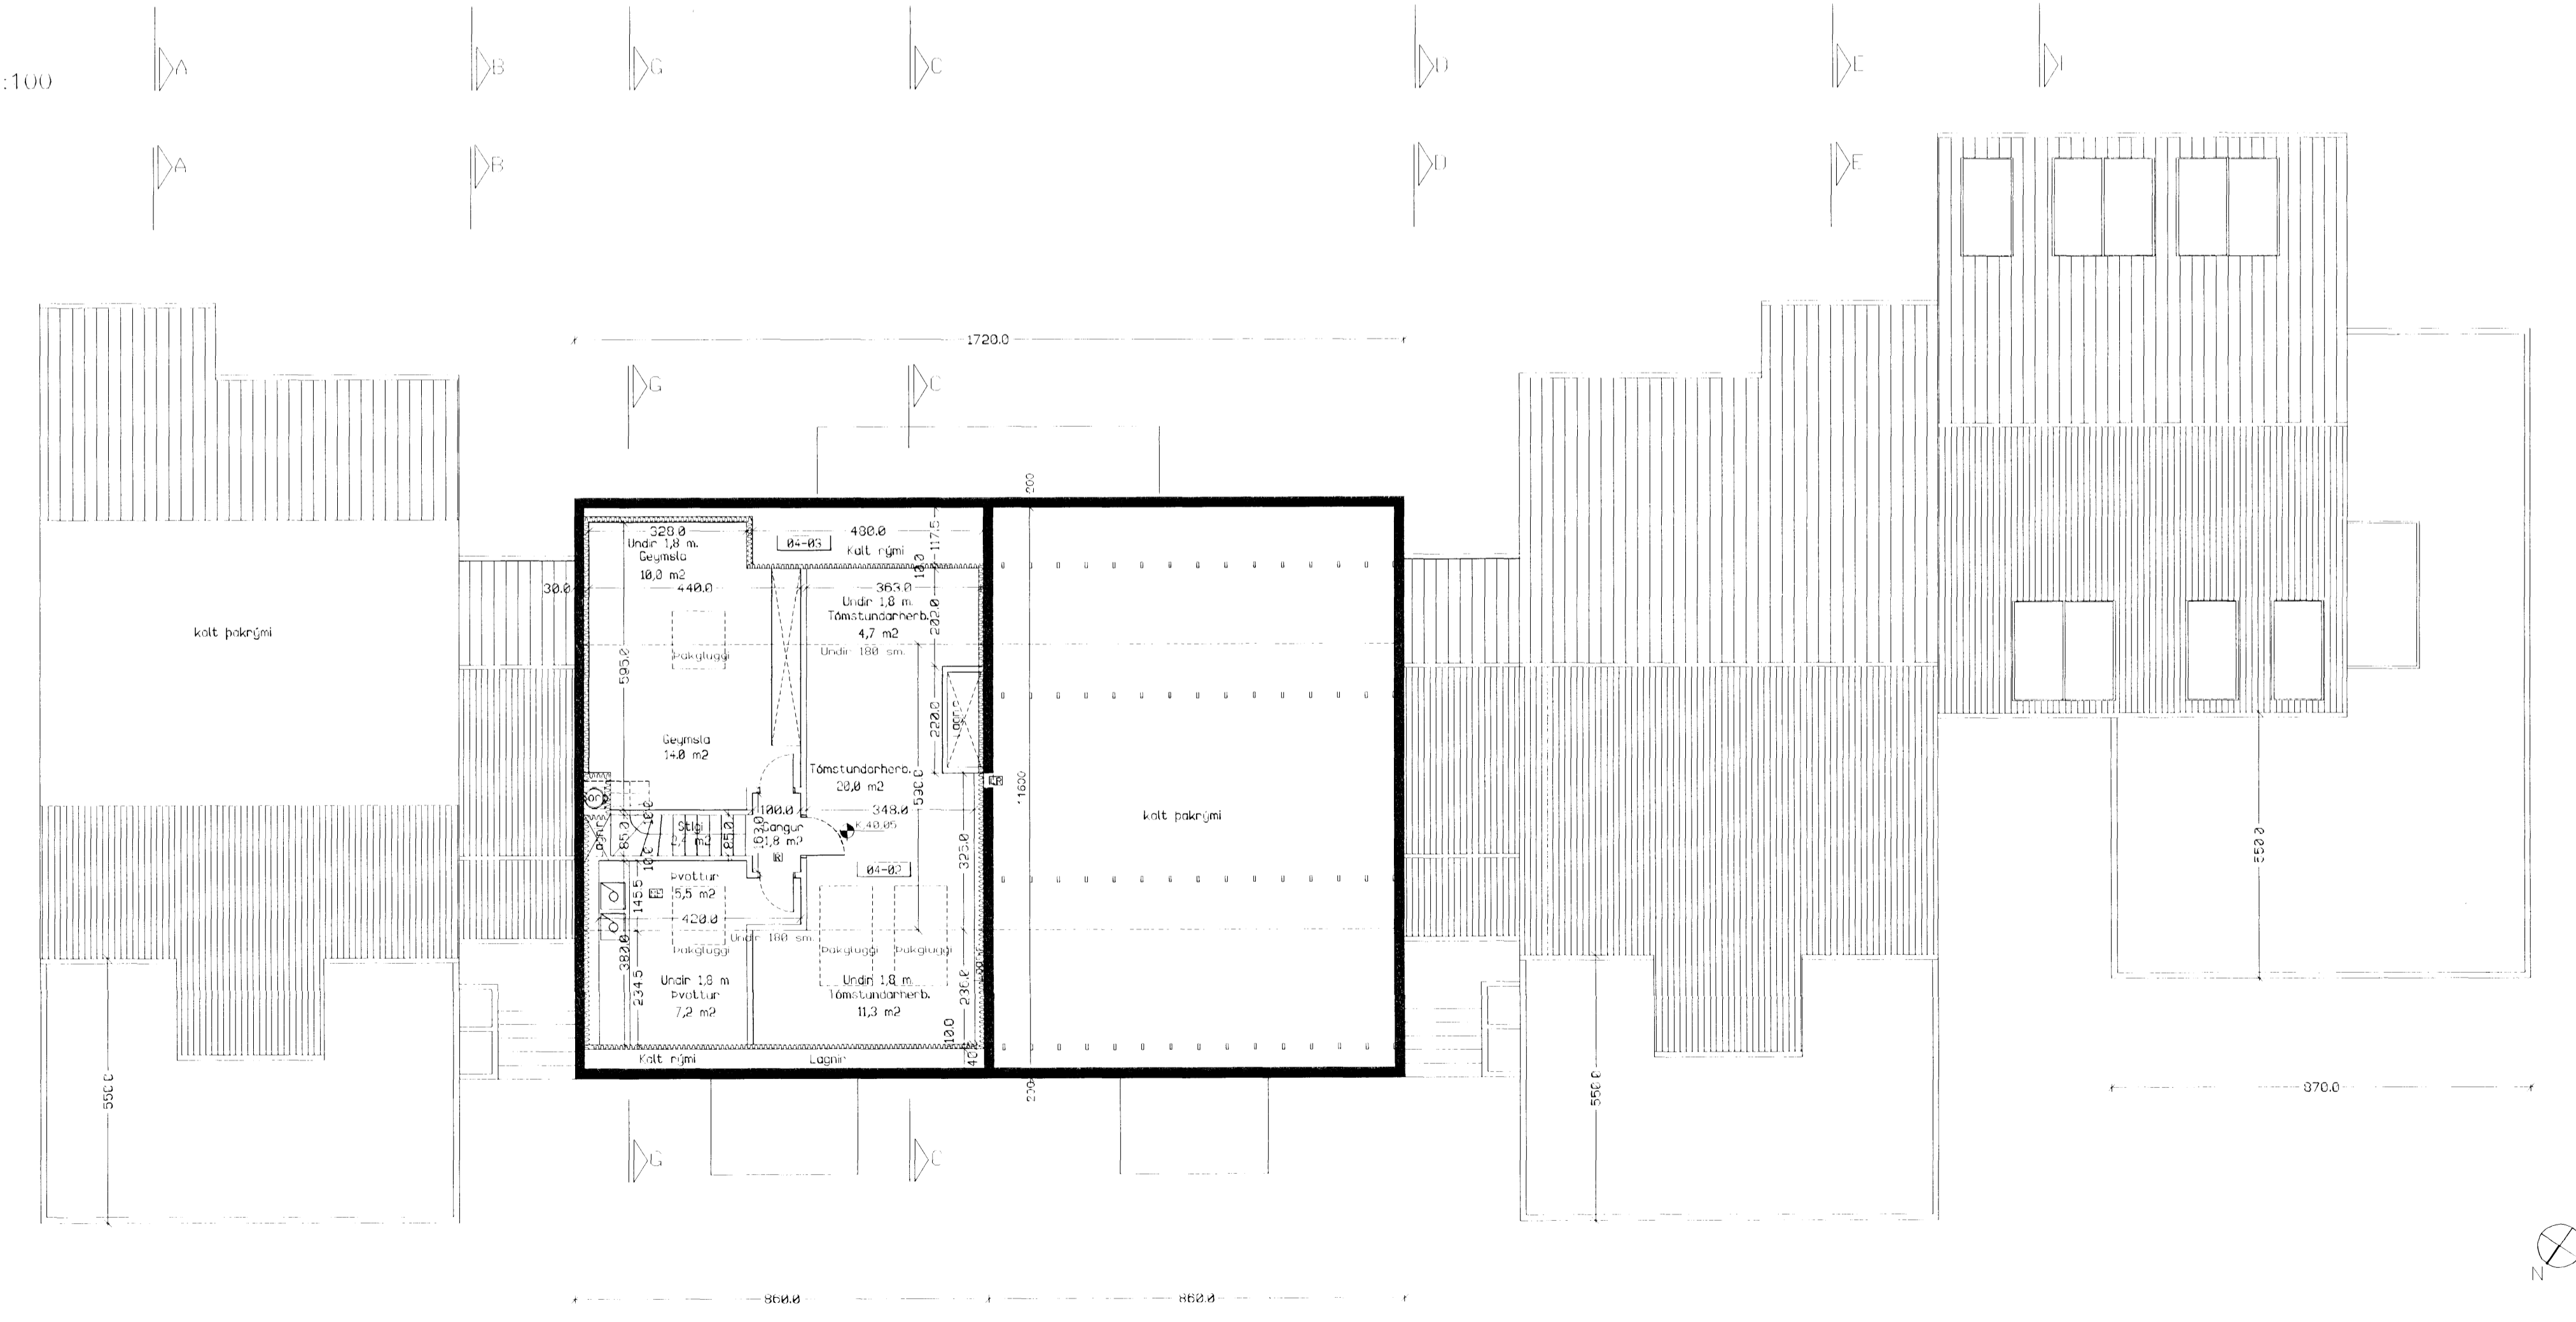

GRUNNMYND 3 HÉÐAR, 1:100

GRUNNMYND 4 HÉÐAR, 1:100

C:
B:
A:
Breytingar: DACS:
Lýðilmynd:

SÚÐURHVAMMUR 11,
220 HAFNARFIRÐI.

VERKAFALI 1100 0302
ADALUPTDRÁTTUR
GRUNNMYND 3 OG 4 HÉÐAR.
VERK: SÚDH 0302
KVARDI: 1:100 TEIKNAD: EMV
DACS: 17.02.2007 SKRÁ: SH11