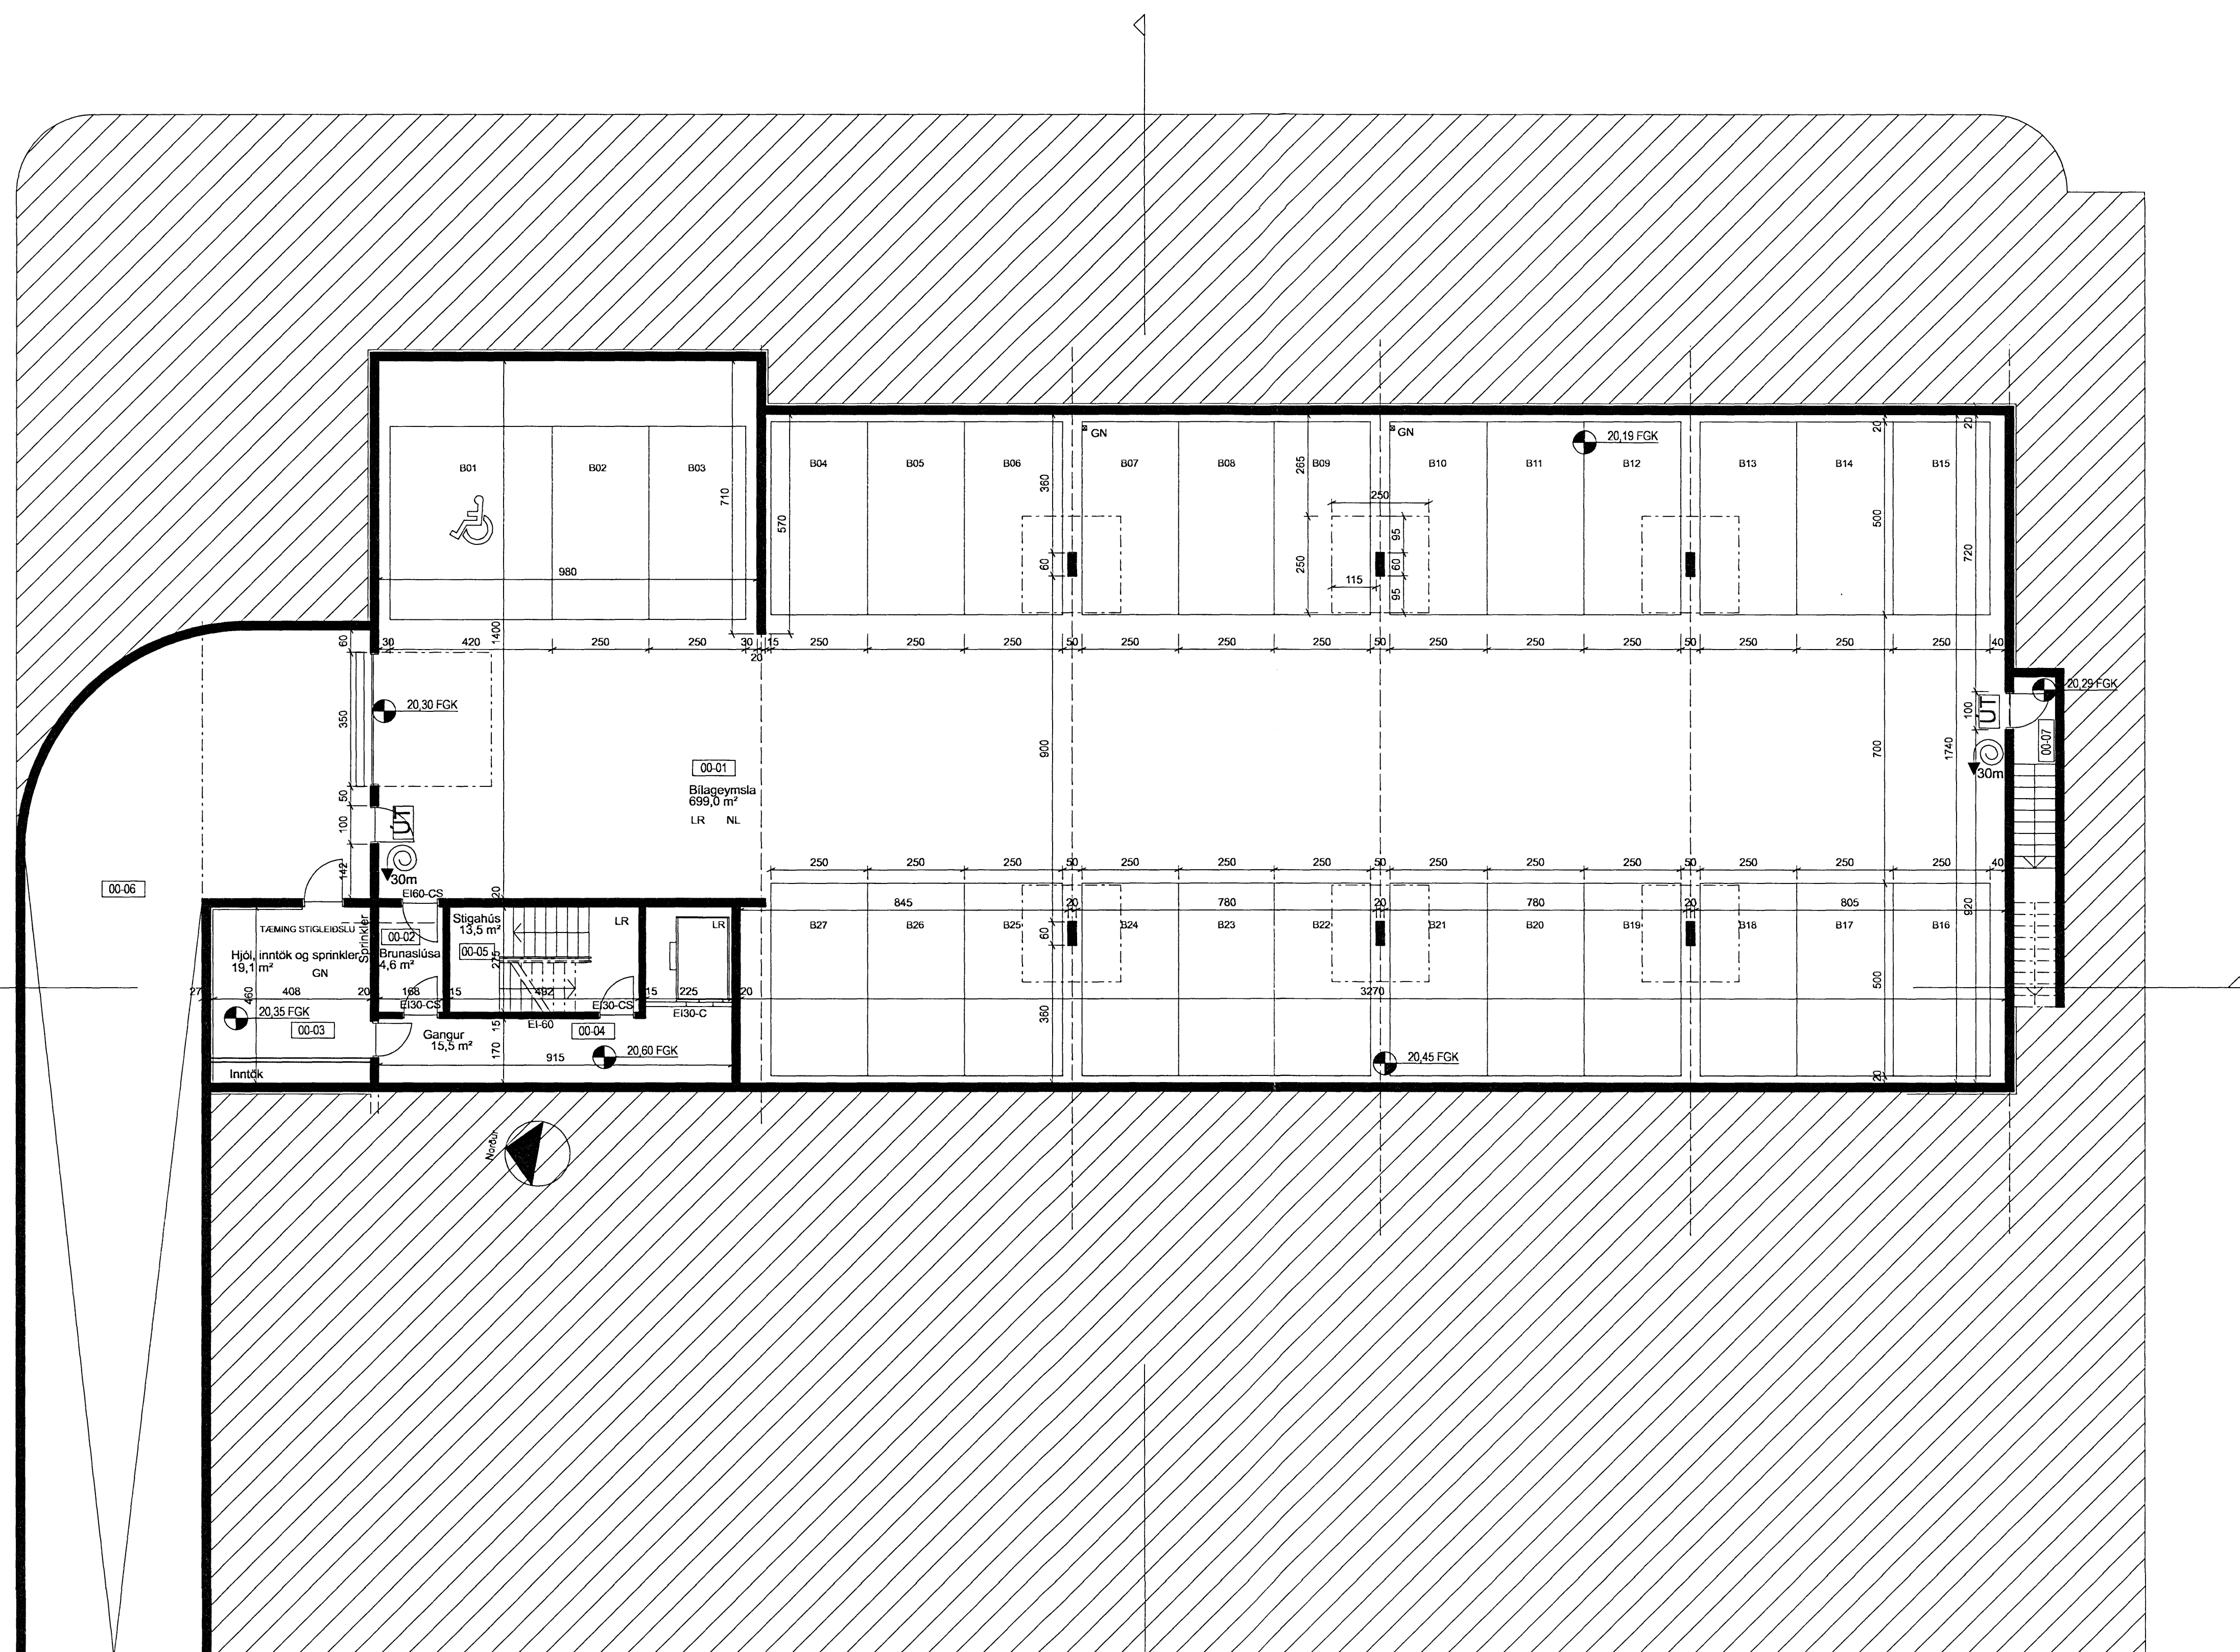

Úr Gildi

B
10-20

A
10-20

ÚTGÁFA	LEIÐSÖG	LEIÐSÖG	LEIÐSÖG
ÞRÖGVA	ÞRÖGVA	ÞRÖGVA	ÞRÖGVA

ASK Arkitektar
Göngugötu 9
101 Reykjavík
Sími 515 0300
Fax 515 0319
www.ask.is

Antun aðbálhómur
Páll Gunnarsson arkitekt FAX n. 210551-2559

11/7/07 ISK

ADALTEIKNINGAR ESKIVELLIR 13		SKV 1 A1
HEITI TEIKNINGAR Grunnmynd kjallara		1:100
VERK NÚM. 0737		TEIKNING PJA
NÖMUR TEIKNINGAR 10-02		DAGS 27.06.2007
ÚTGÁFA