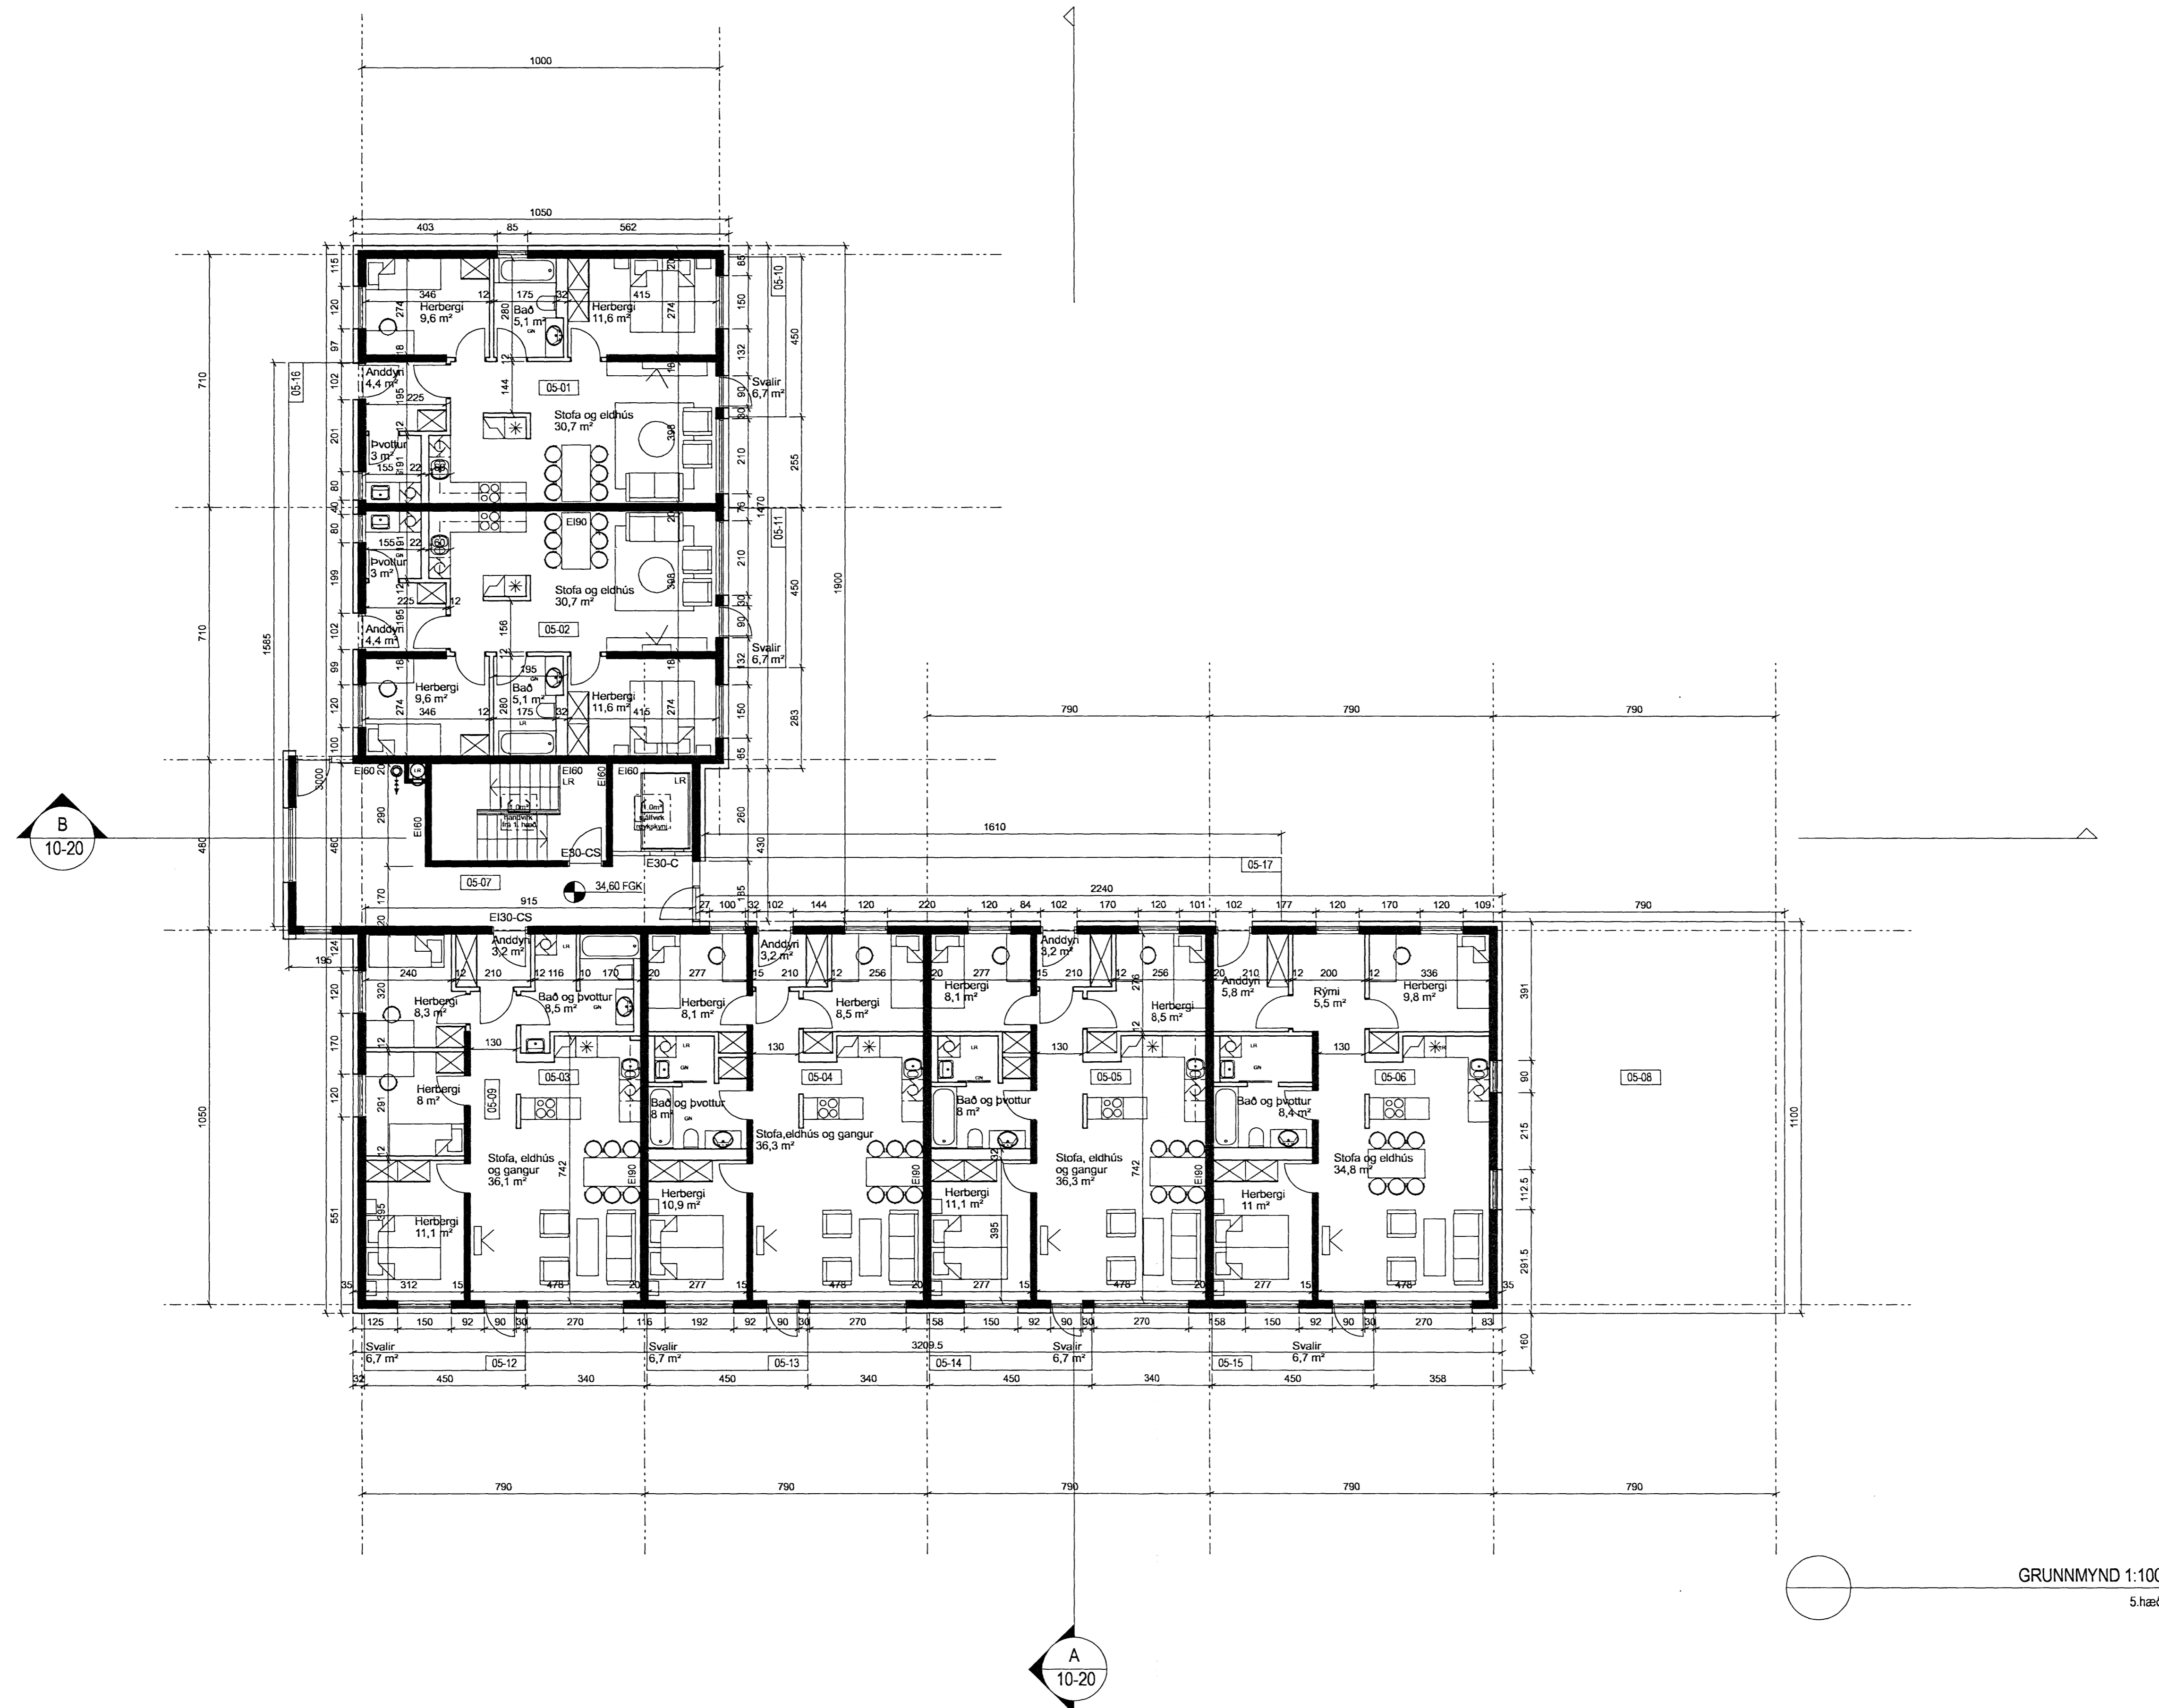

Úr Gildi

GRUNNMYND 1:100
5.hæð

11/7/07 ISK

ÚTGÁFA	TEIKNAD	ÍSAMBROT	LDAGS
ERFIYRINGAR			

ASK Arkitektar
Geisgötu 9
101 Reykjavík
Sími 515 0300
Fak 515 0319
www.ask.is

Artun aðalhönnuð
Páll Gunnlaugsson arkitekti F.A.L. N. 210551-2536

ABALTEIKNINGAR ESKIVELLIR 13		MBV 1 A1
HEITI TEIKNINGAR Grunnmynd 5. hæðar		1:100
TEIKNAD		PJA
DAGS		27.06.2007
VEIÐIR NÚM.	NOMULEI TEIKNINGAR	ÚTGÁFA
0737	10-07	