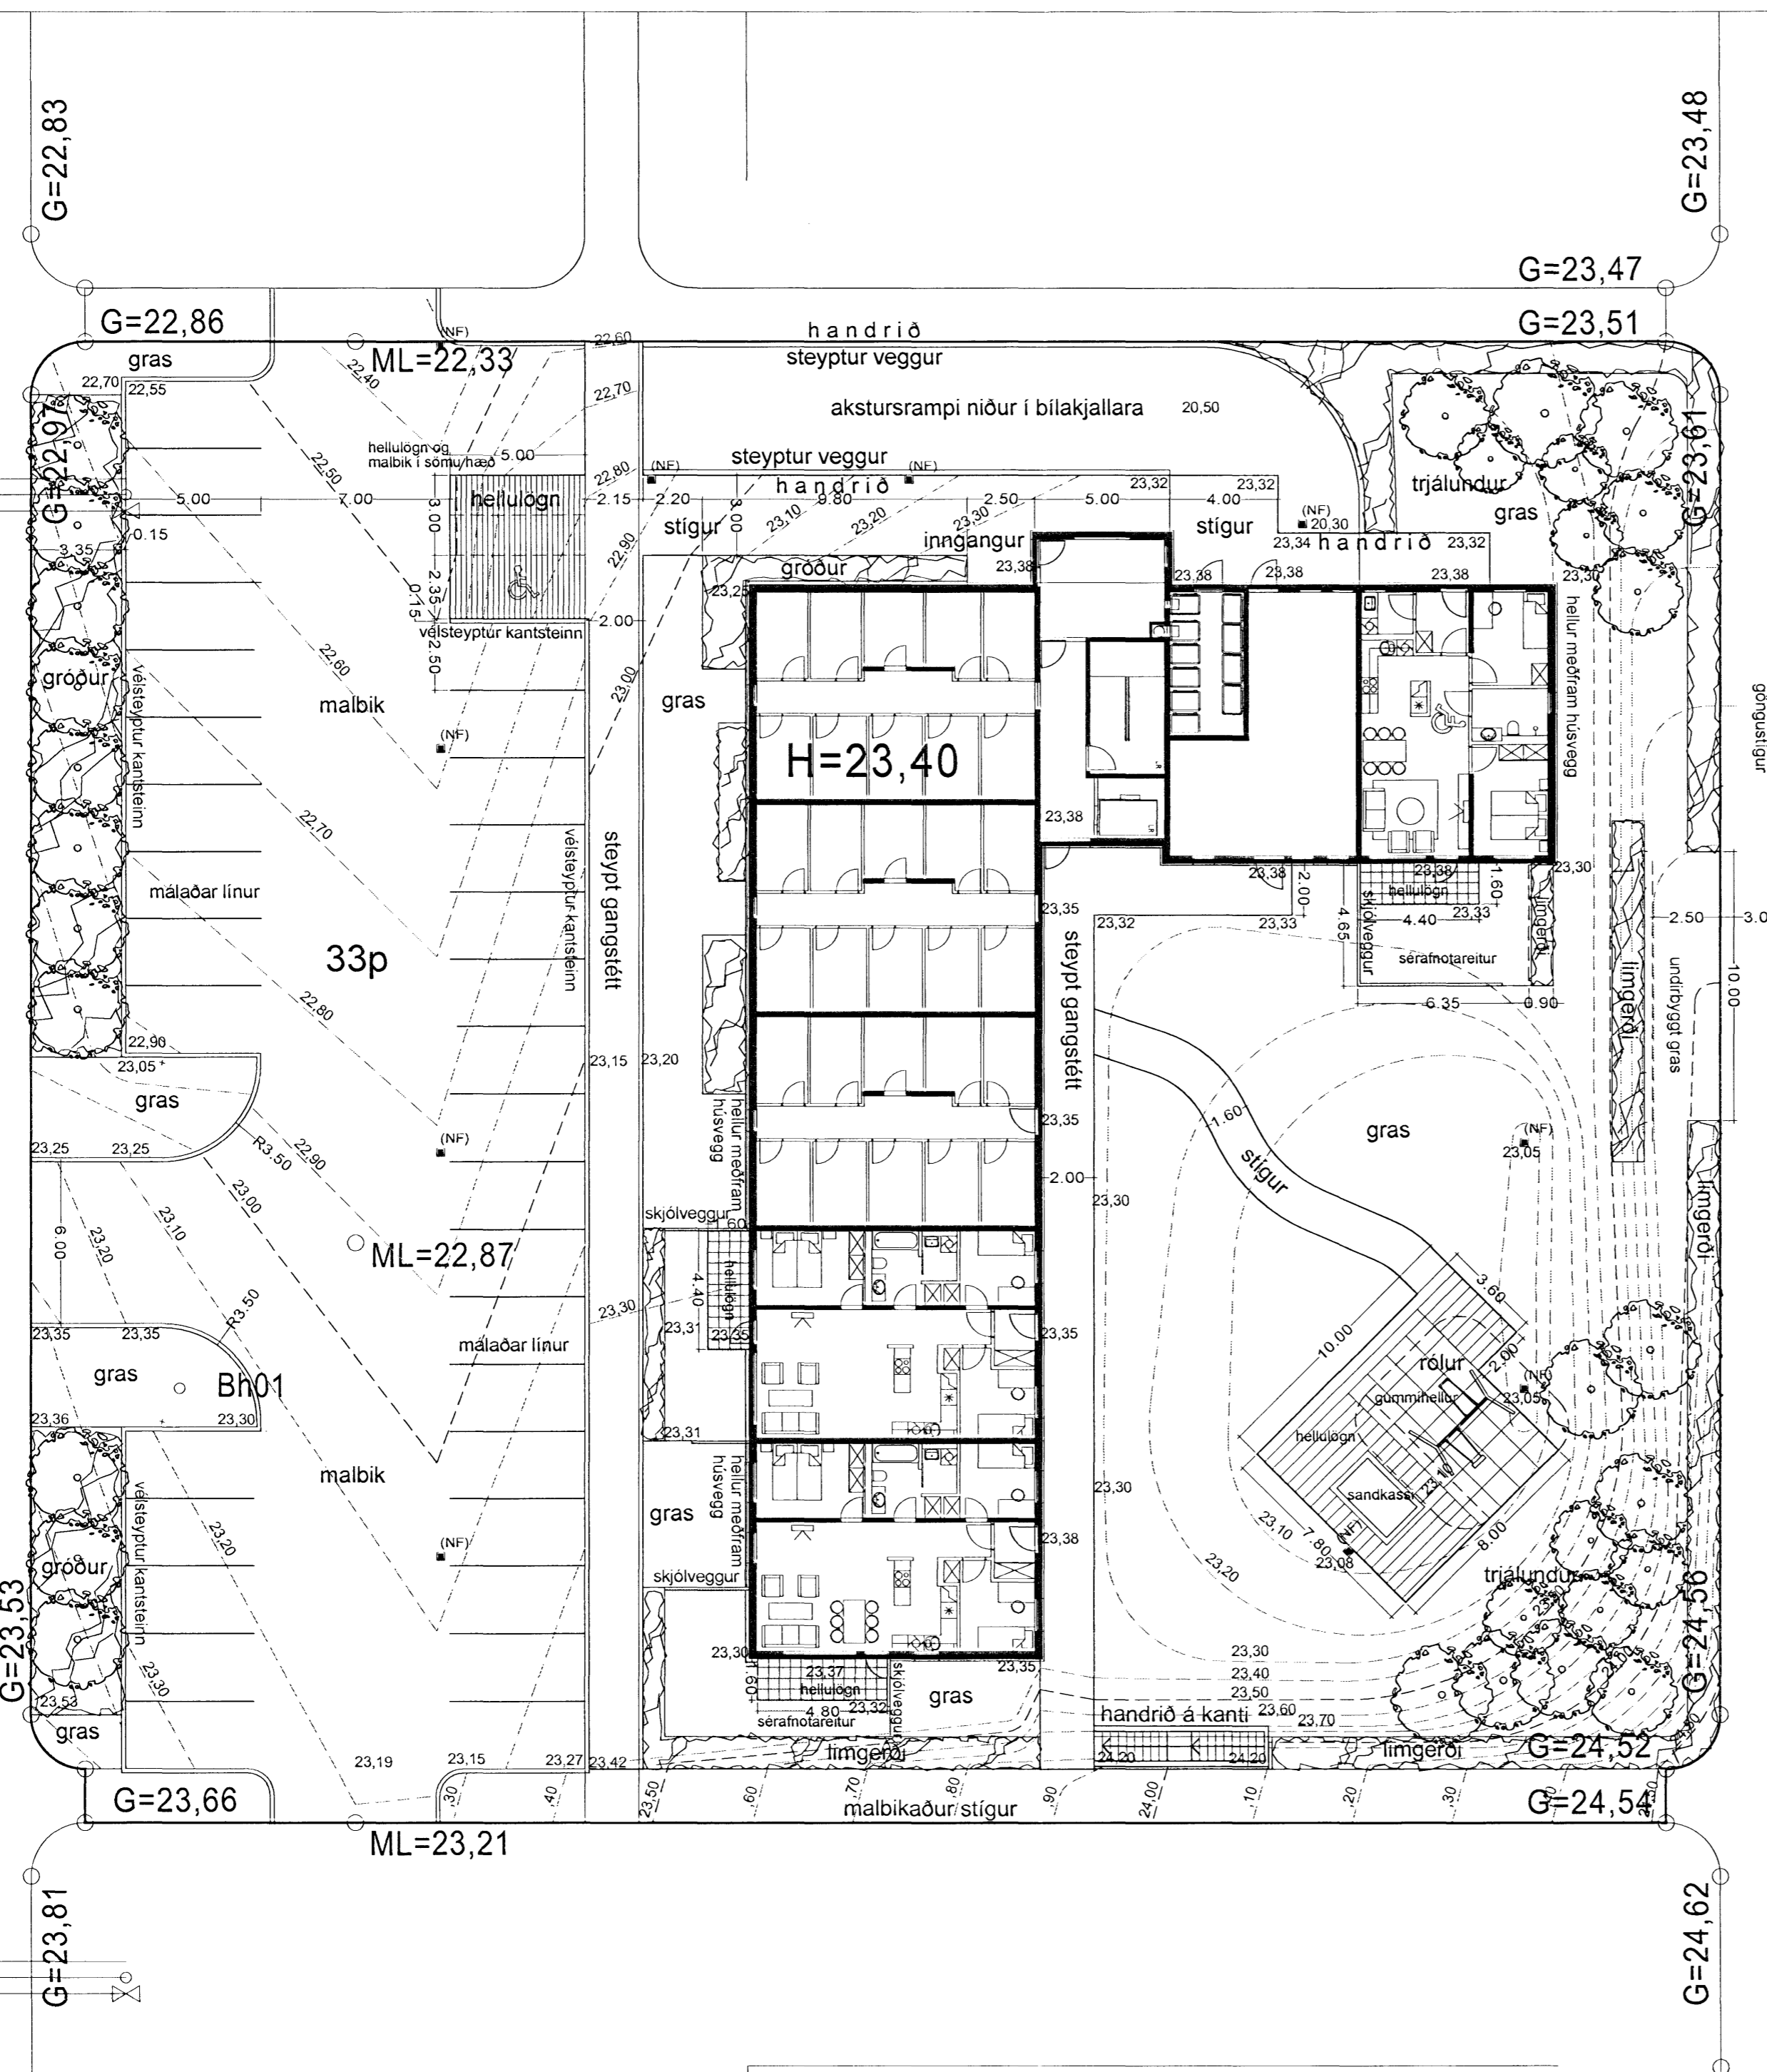

Úr Gildi

SKÝRINGAR

- Lóðarmörk
- Malbikuð svæði
- Hellulögn
- Gúmmihellur
- Lauftré
- Gróðursvæði
- Grassvæði
- Málulína
- Lýsing, eins arma ljós
- Skjólgröðing
- Niðurfall
- Sérfrótareitur

Eskivellir 13 Hafnarfirði  
Skipulag lóðar

Mælikvarði 1:200 í A2  
Dags. teikn: 9.júli 2007  
Teikn. breytt:  
Verknúmer: 207-019

Teikning nr.002  
Hannað af:sg  
Teiknað af:sg  
Yfirl. / Undirskr.: