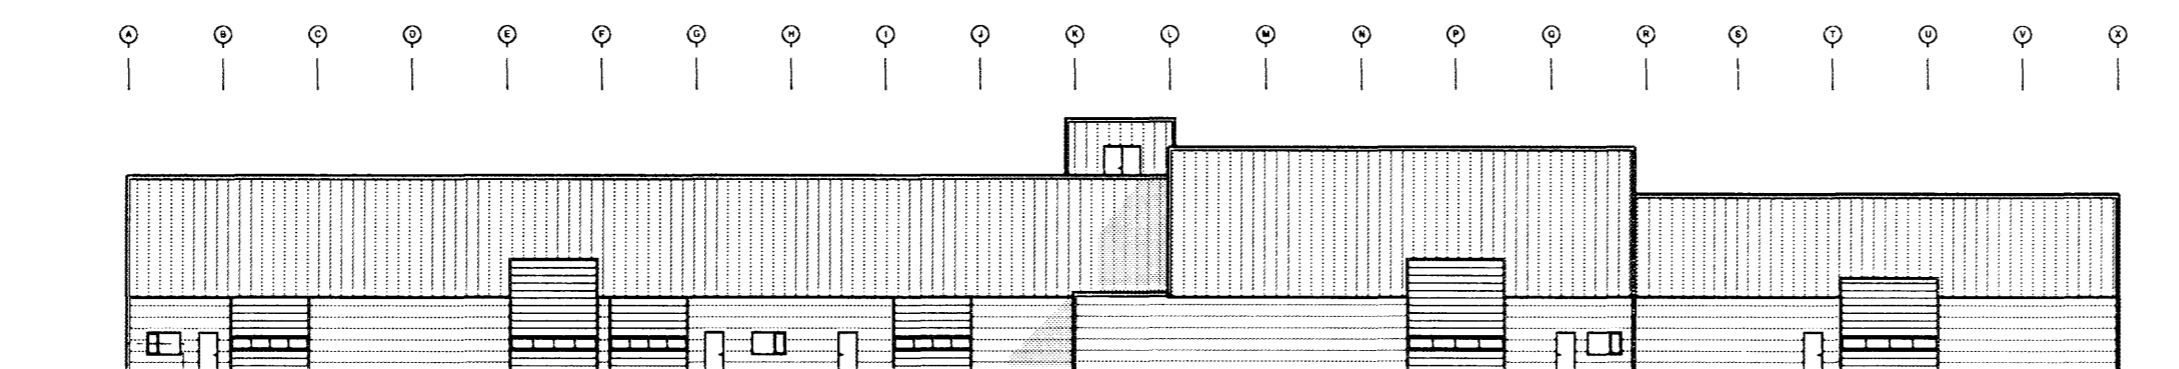

3
-
ÚTLIT 1:400
ÚTLIT SUÐUR (heild)

Sambýkkt þann
17. Okt. 2007
Byggingatulltrúinn í Hafnarfirði
P.h. Kristján Þórarinnsson