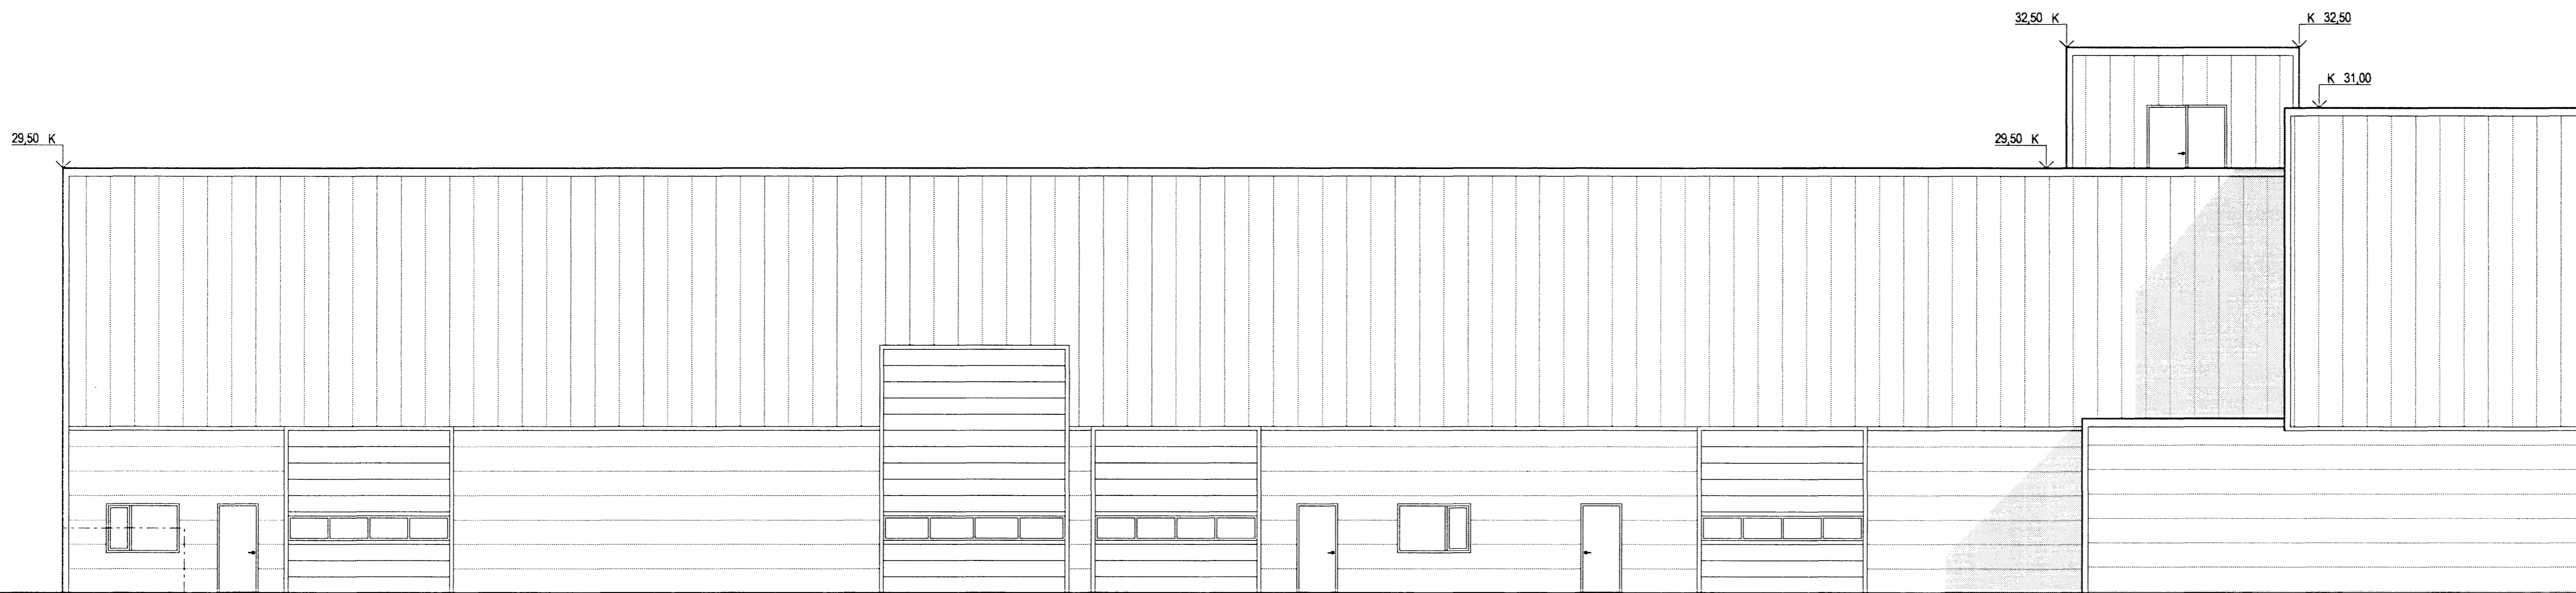

2
-
ÚTLIT 1:100
ÚTLIT SUÐUR (hluti)