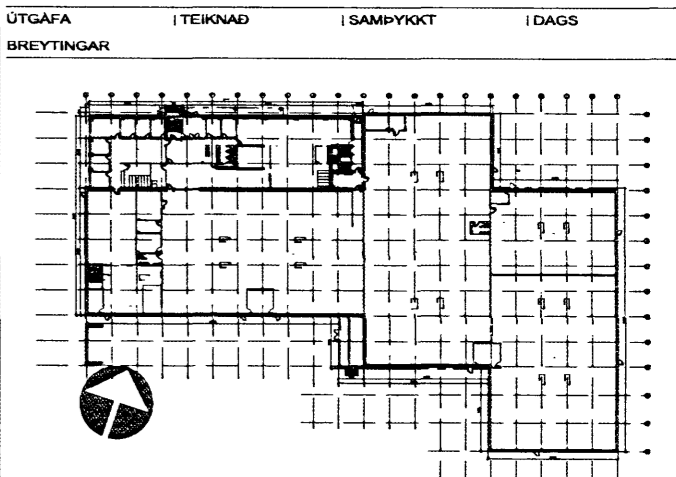

Artun aðalhönnuðar:

Helgi Már Halldórsson arkitekt FAI, kt. 301258-7049

GJÁHELLA 4, HAFNARFIRÐI
HÉÐINN

HEITI TEIKNINGAR
AÐALTEIKNINGAR
ÚTLIT SUÐUR

VERK NR. 06124	NÚMÉR TEIKNINGAR 10-09	MRV. I A1 1:100 TEIKNAD HM/H / OI DAGS 10.10.07 ÚTGÁFA

ASK
ARKITEKTAR