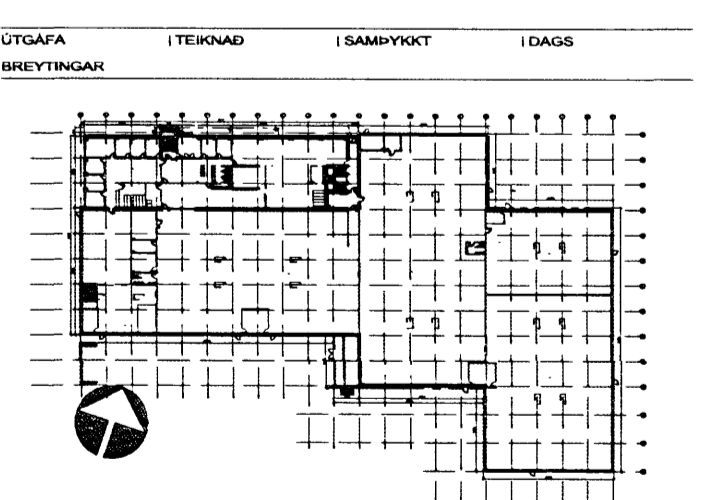

1
-
ÚTLIT 1:100
ÚTLIT NORÐUR (hluti)

2
-
ÚTLIT 1:100
ÚTLIT NORÐUR (hluti)

3
-
ÚTLIT 1:400
ÚTLIT NORÐUR (heild)

Samþykkt þann
17 OKT 2007
Byggingatulltrúinn í Hafnarfirði
F.n. Kristján Þórarinnsson

ASK Arkitektar
Gangsteið 9
101 Reykjavík
Sími 515 0300
Fak 515 0319
www.ask.is