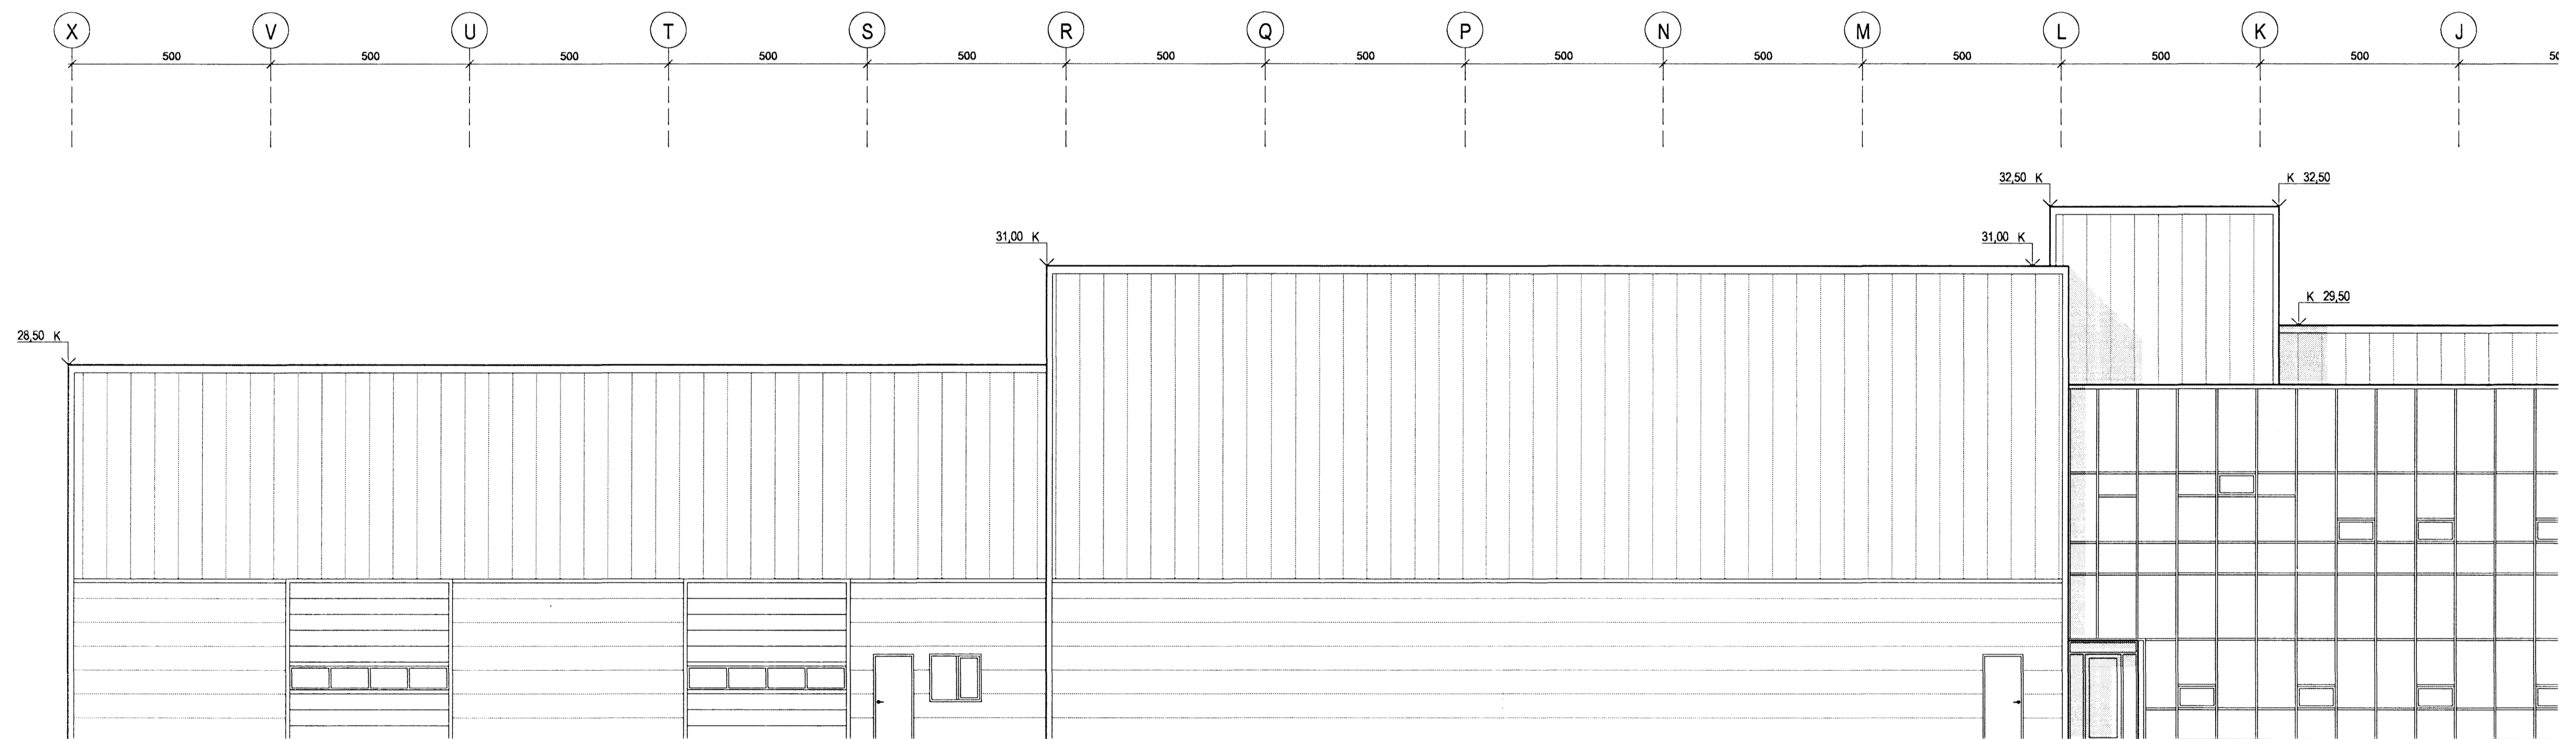

1
-
ÚTLIT 1:100
ÚTLIT NORÐUR (hluti)

2
-
ÚTLIT 1:100
ÚTLIT NORÐUR (hluti)

3
-
ÚTLIT 1:400
ÚTLIT NORÐUR (heild)

Samþykkt þann
17 OKT 2007
Byggingatulltrúinn í Hafnarfirði
F.n. Kristján Þórarinnsson

ASK Arkitektar
Gangsteið 9
101 Reykjavík
Sími 515 0300
Fak 515 0319
www.ask.is

Artun aðalhönnuðar:
Helgi Már Halldórsson

Helgi Már Halldórsson arkitekt FAI, kt. 301258-7049

GJÁHELLA 4, HAFNARFIRÐI
HÉDINN

VERKFRM	MKV I A1
TEIKNAD	1:100
ADALTEIKNINGAR	HMH / ÖI
ÚTLIT NORÐUR	10.10.07
VERK NR	06124
NUMER TEIKNINGAR	10-11
ÚTGÁFA	