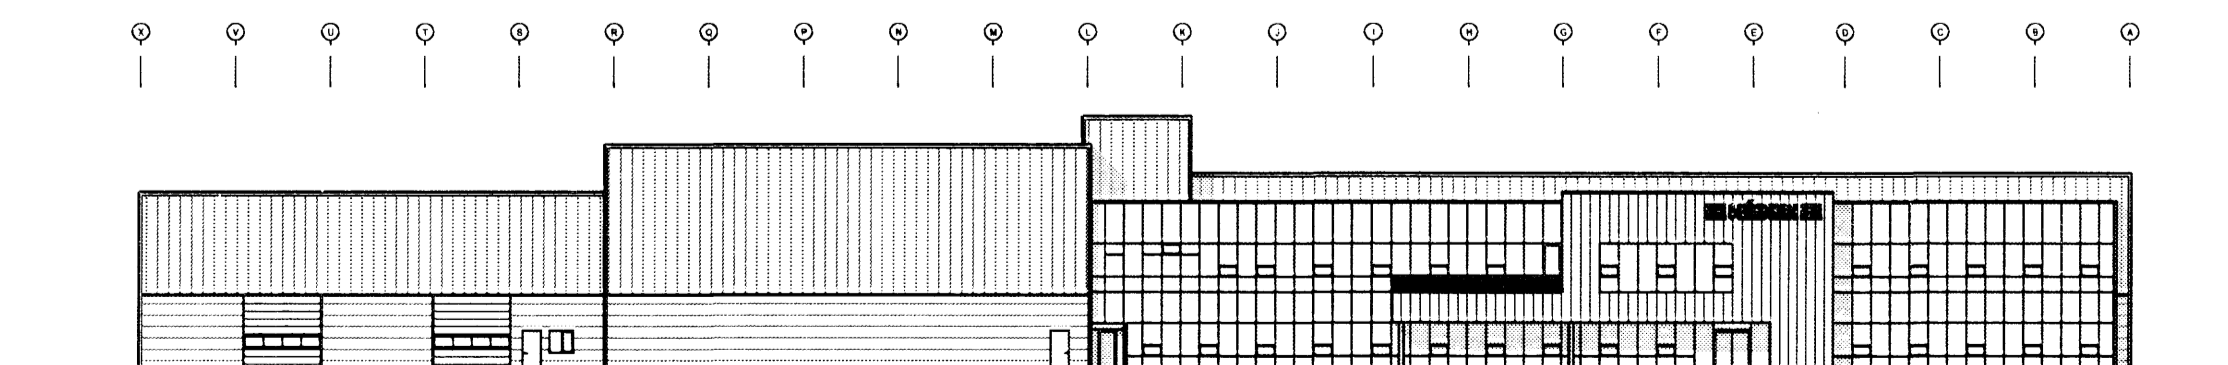

1
-
ÚTLIT 1:100
ÚTLIT NORÐUR (hluti)

2
-
ÚTLIT 1:100
ÚTLIT NORÐUR (hluti)

3
-
ÚTLIT 1:400
ÚTLIT NORÐUR (heild)

Samþykkt þann
17 OKT 2007
Byggingatulltrúinn í Hafnarfirði
F.n. Kristján Þórarinnsson

ASK Arkitektar
Gangsteið 9
101 Reykjavík
Sími 515 0300
Fak 515 0319
www.ask.is