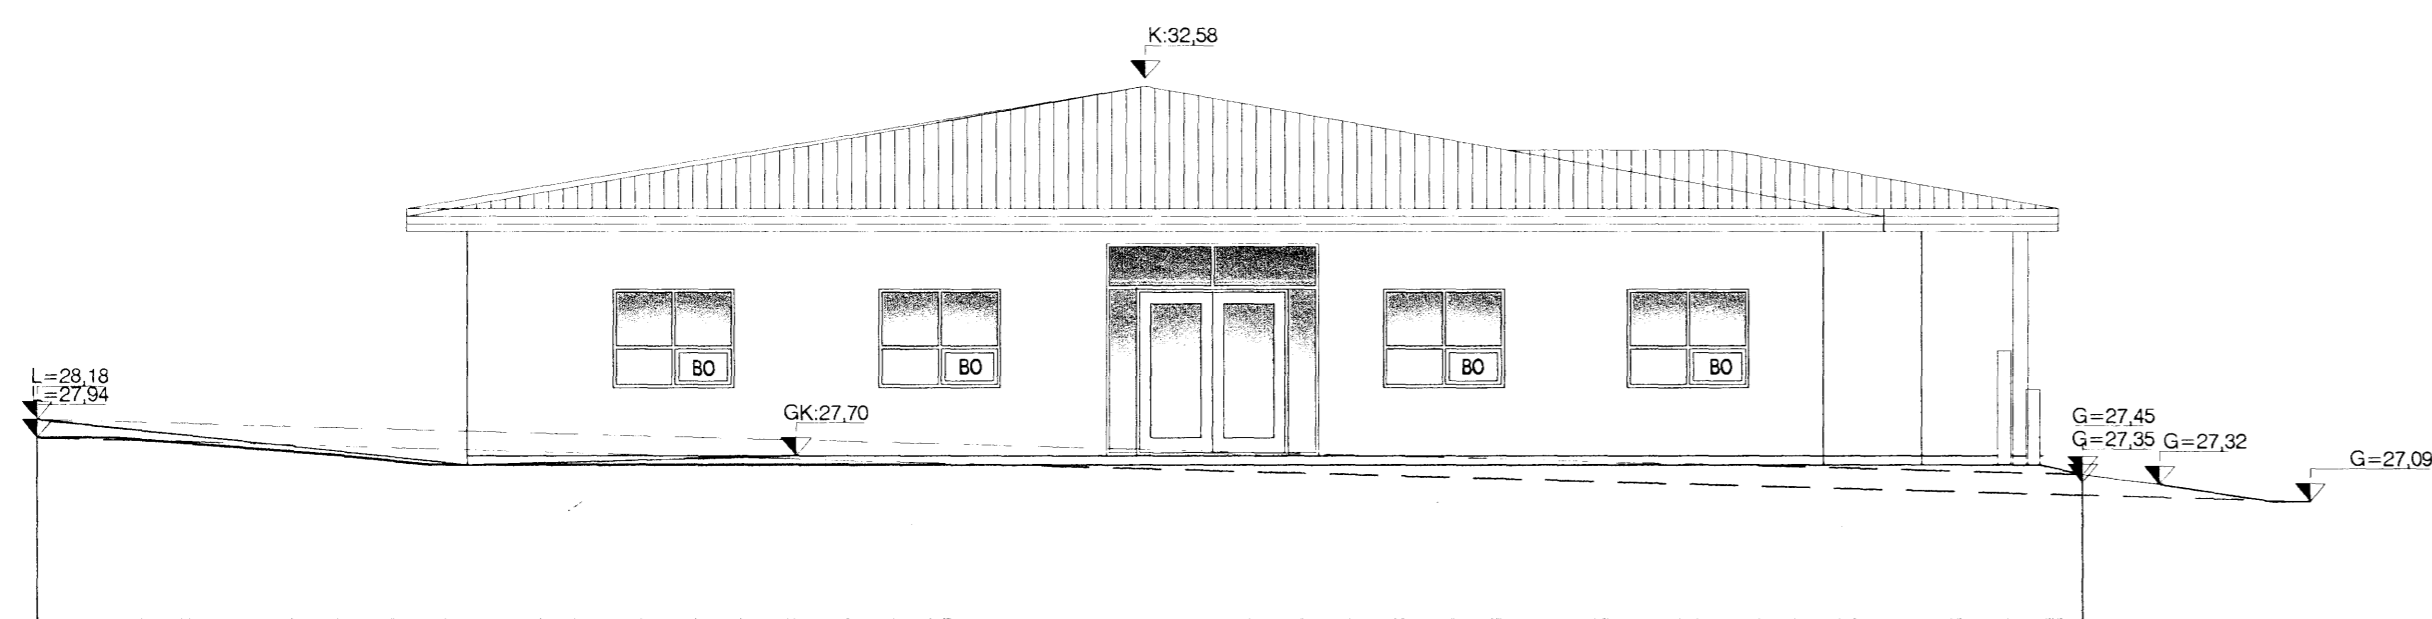

Samþykkt þann  
28.01.2007  
Byggingafultrúinn í Hafnarfirði,  
F.n. Kristján Þórarinnsson

ÚTLIT NORÐUR

Snið A-A

ÚTLIT SUÐUR

Snið B-B

ÚTLIT VESTUR

ÚTLIT AUSTUR

ÞAKMYND

LAGFÆRT.  
MÁLSETNINGU BÆTT VÍÐ SNEIÐINGU

Góð hönnun er kjarni málsins

*Margrét Cassaro*  
SÓLARK-ARKITEKTAR EHF

SÓLARK  
ARKITEKTAR  
HUGVERKSHÚS

GLITVELIR 37  
HAFNARFJÖRÐUR

ÚTLIT SNIÐ OG ÞAKMYND

KVARDI. 1:100