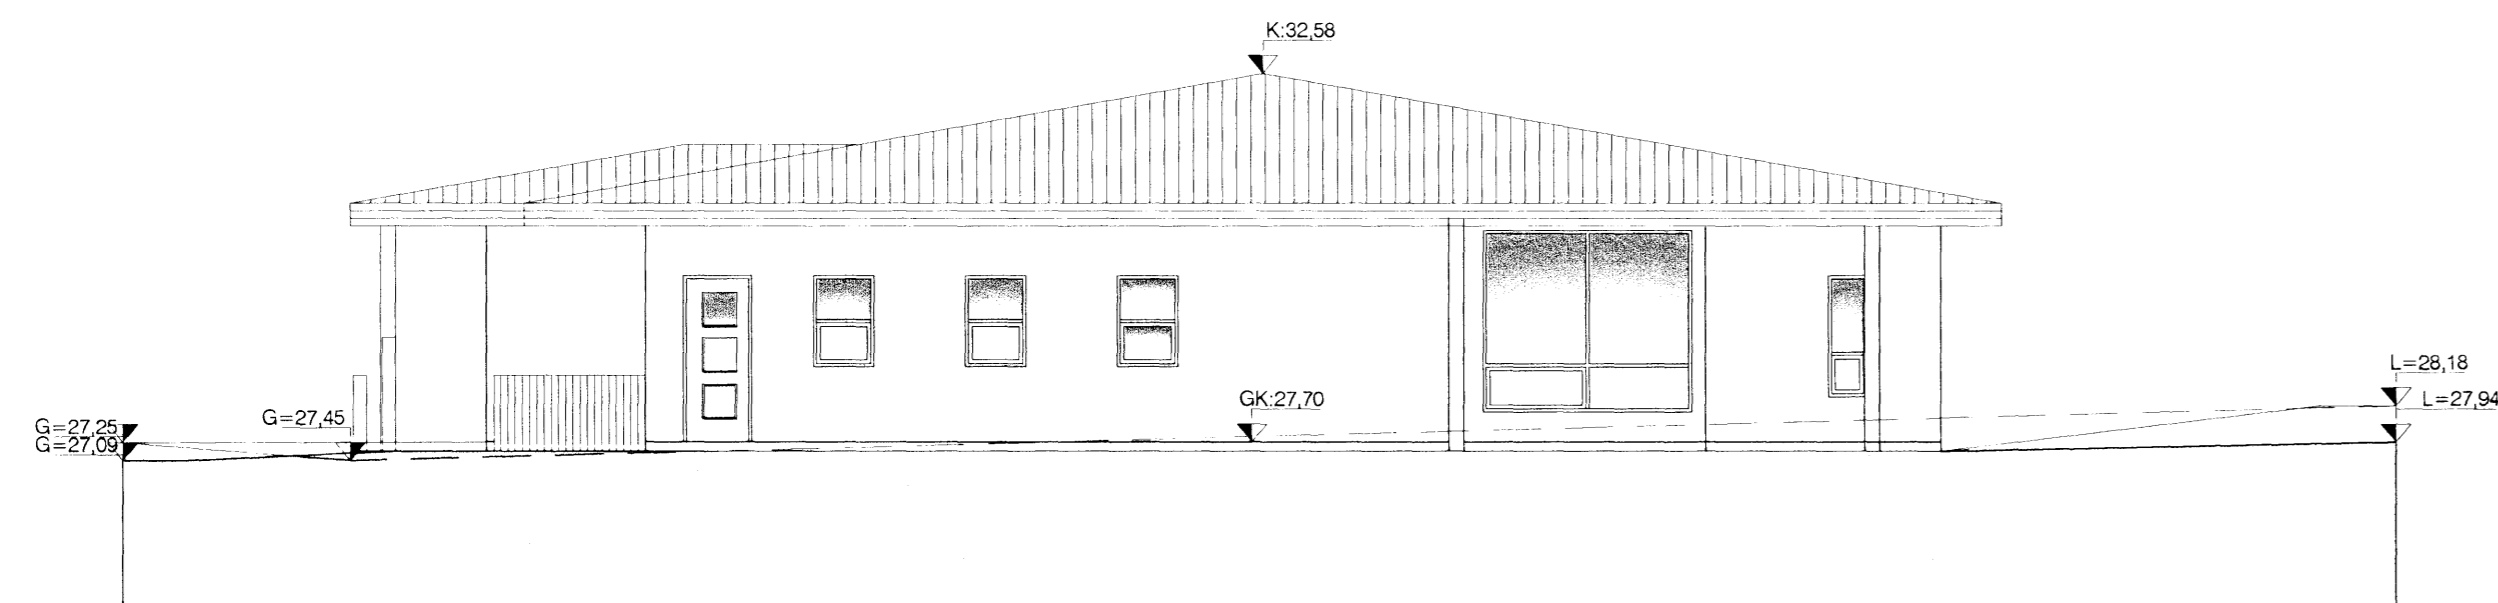

Samþykkt þann  
28.01.2007  
Byggingafultrúinn í Hafnarfirði,  
F.n. Kristján Þórarinnsson

ÚTLIT NORÐUR

Snið A-A

ÚTLIT SUÐUR

Snið B-B

ÚTLIT VESTUR

ÚTLIT AUSTUR

ÞAKMYND

LAGFÆRT.  
MÁLSETNINGU BÆTT VÍÐ SNEIÐINGU

Góð hönnun er kjarni málsins

*Margrét Cassaro*  
SÓLARK-ARKITEKTAR EHF

SÓLARK  
ARKITEKTAR  
HUGVERKSHÚS

GLITVELIR 37  
HAFNARFJÖRÐUR

ÚTLIT SNIÐ OG ÞAKMYND

KVARDI. 1:100