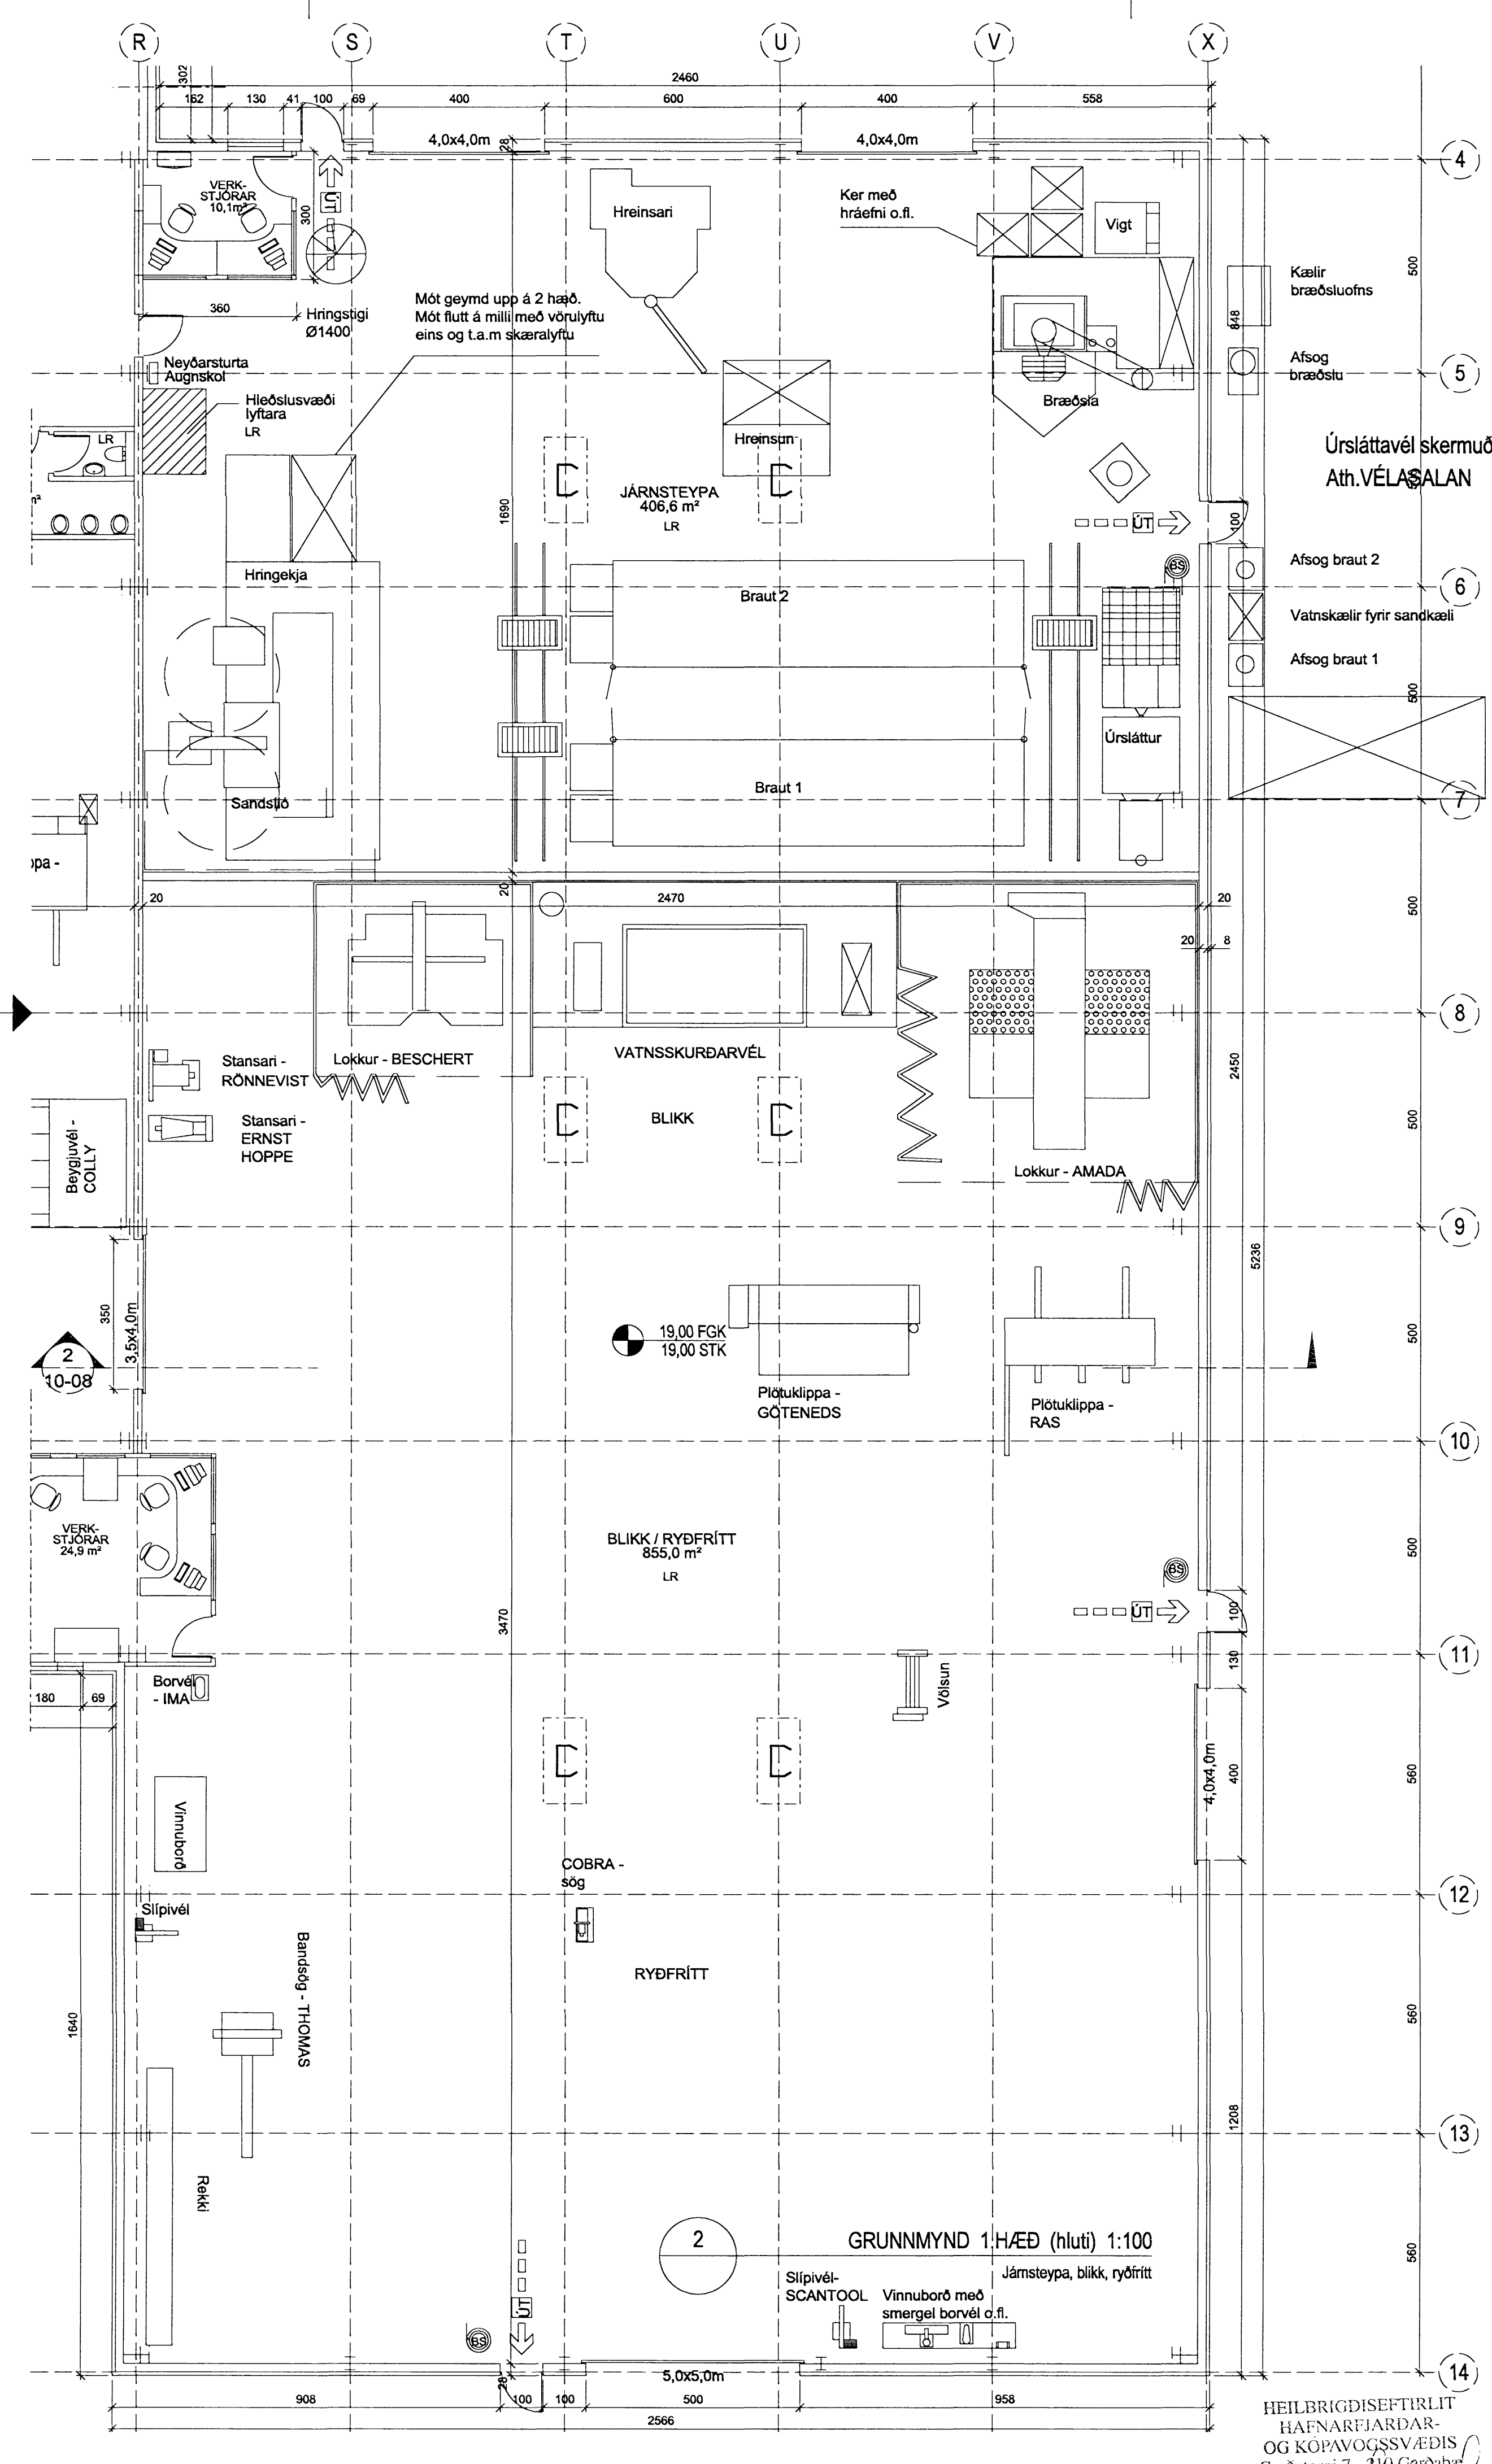

GRUNNMYND 1.HÆÐ (hluti) 1:100

Úrsláttavél skermuð af r
Ath. VÉLASALAN

ASK Arkitektar
Geirgötu 9
101 Reykjavík
Sími 515 0300
Fak 515 0319
www.ask.is

Amun aðalhönnuðar:
Helgi Már Halldórsson arkitekt FAI, tel. 301258-7049
GJÁHELLA 4, HAFNARFIRDI
HÉÐINN
VERKFRM
SÍTTI TEIKNINGAR
ABALTEIKNINGAR
GRUNNMYND 1. HÆÐ (hluti)
MKV 1 A1
1:100
TEIKNAD
HMH / ÖI
DAGS
10.10.07
UTGAFA
06124
NÚMER TEIKNINGAR
10-05
UTGAFA

HEILBRIGÐISEFTIRLIT
HAFNARFJÁRDAR-
OG KÖPAVOGSSVÆÐIS
Gardatorgi 7 - 210 Garðabær
14.10.07