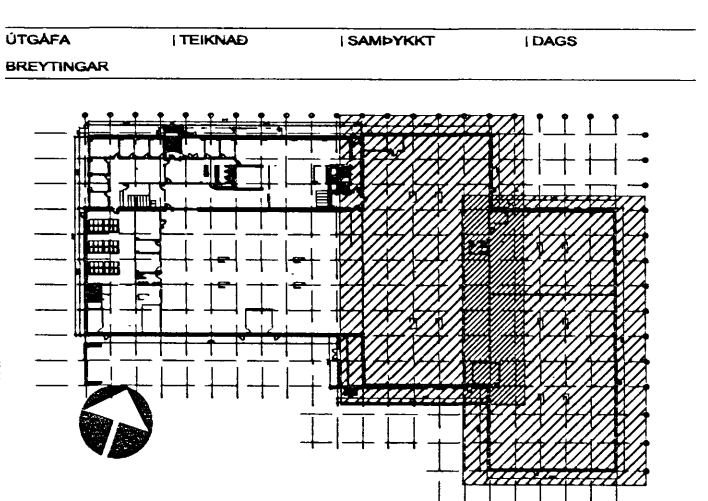

ASK Arkitektar
Geirgötu 9
101 Reykjavík
Sími 515 0300
Fak 515 0319
www.ask.is

Amun aðalhönnuðar:
Helgi Már Halldórsson arkitekt FAI, tel. 301258-7049
GJÁHELLA 4, HAFNARFIRDI
HÉÐINN
VERKFRM
SÍTTI TEIKNINGAR
ABALTEIKNINGAR
GRUNNMYND 1. HÆÐ (hluti)
MKV 1 A1
1:100
TEIKNAD
HMH / ÖI
DAGS
10.10.07
UTGAFA
06124
NÚMER TEIKNINGAR
10-05
UTGAFA

HEILBRIGÐISEFTIRLIT
HAFNARFJÁRDAR-
OG KÖPAVOGSSVÆÐIS
Gardatorgi 7 - 210 Garðabær
14.10.07