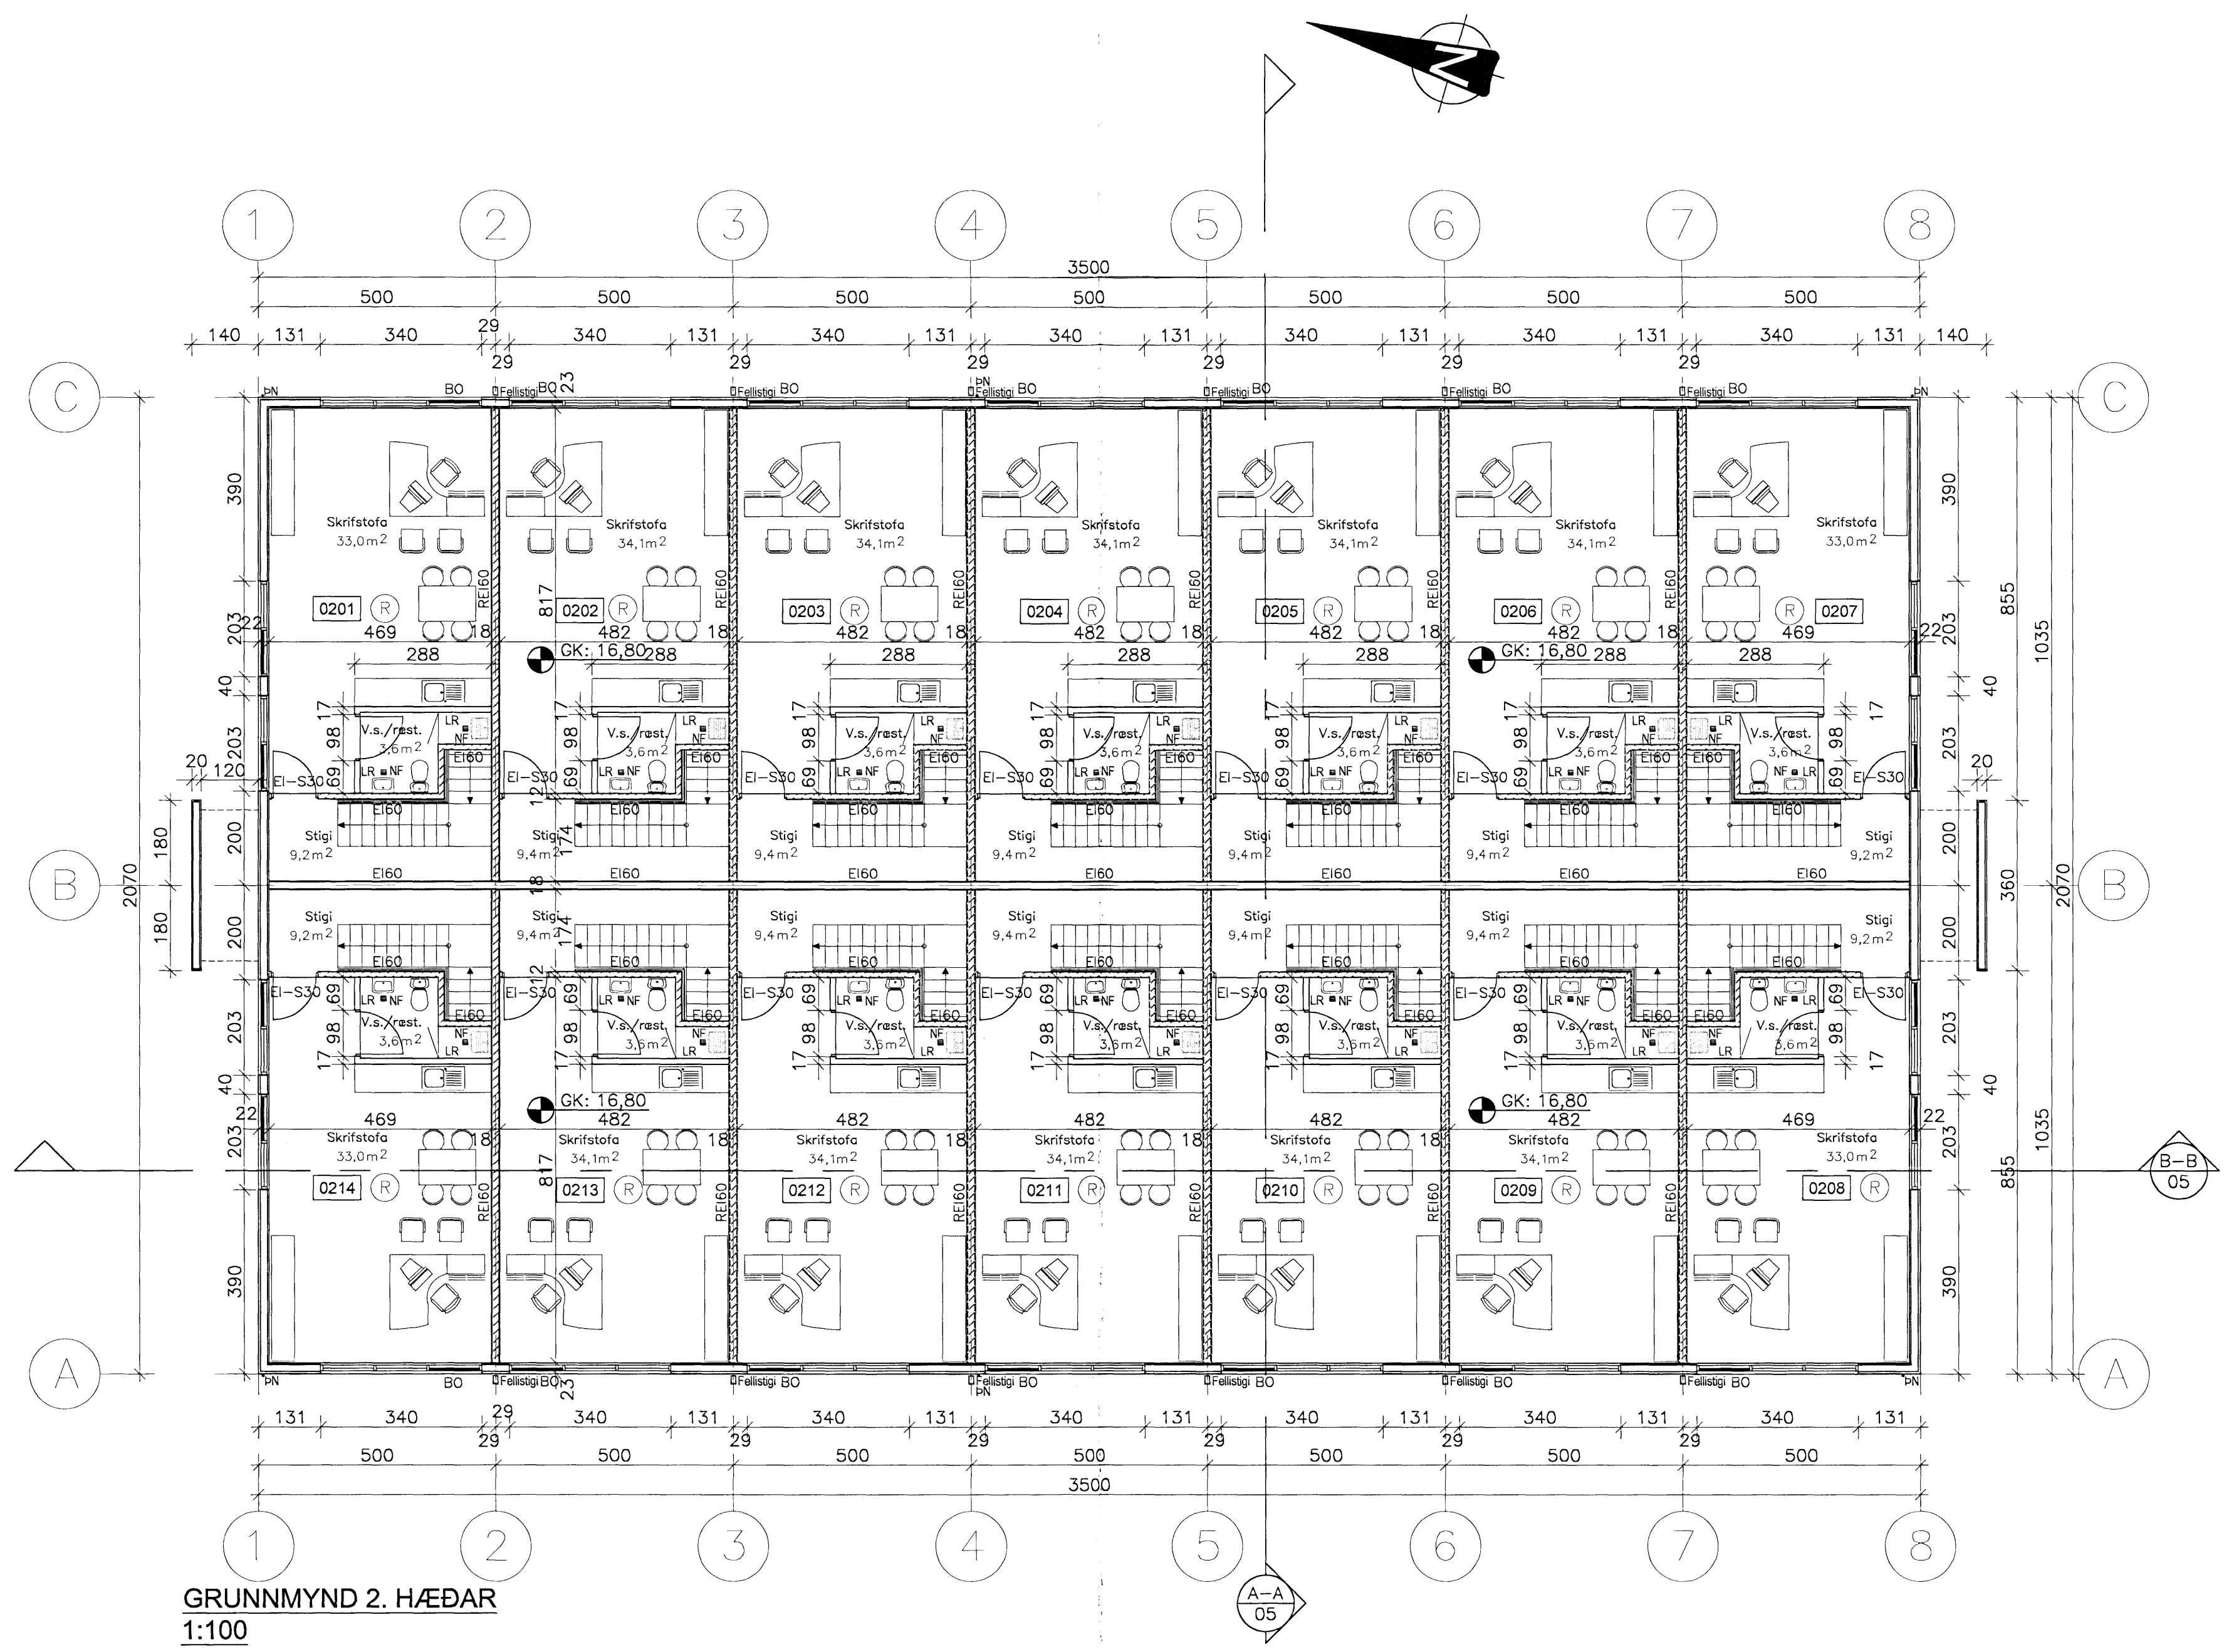

TAKN Á ELDVARNARUPPDÆTTI

- REYKSKYNJAR
- ELDTÉFJANDI VEGGUR
- HURDIR: C = SJÁLFLOKANDI
  S = REYKÞETT
- MERKTUR OG NEYDARLÝSTUR ÚTGANGUR
- BRUNASLANGA

Úr Gildi

GRUNNMYND 2. HÆÐAR
1:100

4/10/07
HEILBRIGDISEFTIRLIT 5
HAFNARFIARÐAR-
OG KOPAVOGSSVÆÐIS
Gæðingur 210 Garðabæ
Kallsteinnsson

BREYTT				
Steinhella 12				
221, Hafnarfirði				
HEIÐ. TEIÐNINGAR: GRUNNMYND 2. HÆÐAR				SKALIÐ: 1:100
FRANNAÐ: DKK	TEIÐNAÐ: DKK	VEIÐNAÐ: 1.138	BREYÐINGAR: 00	DAÐS: 21.09.2007
SAMÞIKT: <i>David Karl Karlsson</i>				TEIÐA. NÚM: 03
TEIKNISTOFAN H.R. ehf Húsbýggingar og ráðgjöf David Karl Karlsson Byggingarfræðingur BFI Natúrafás 2, 110 Reykjavík				

4/10/07 BK