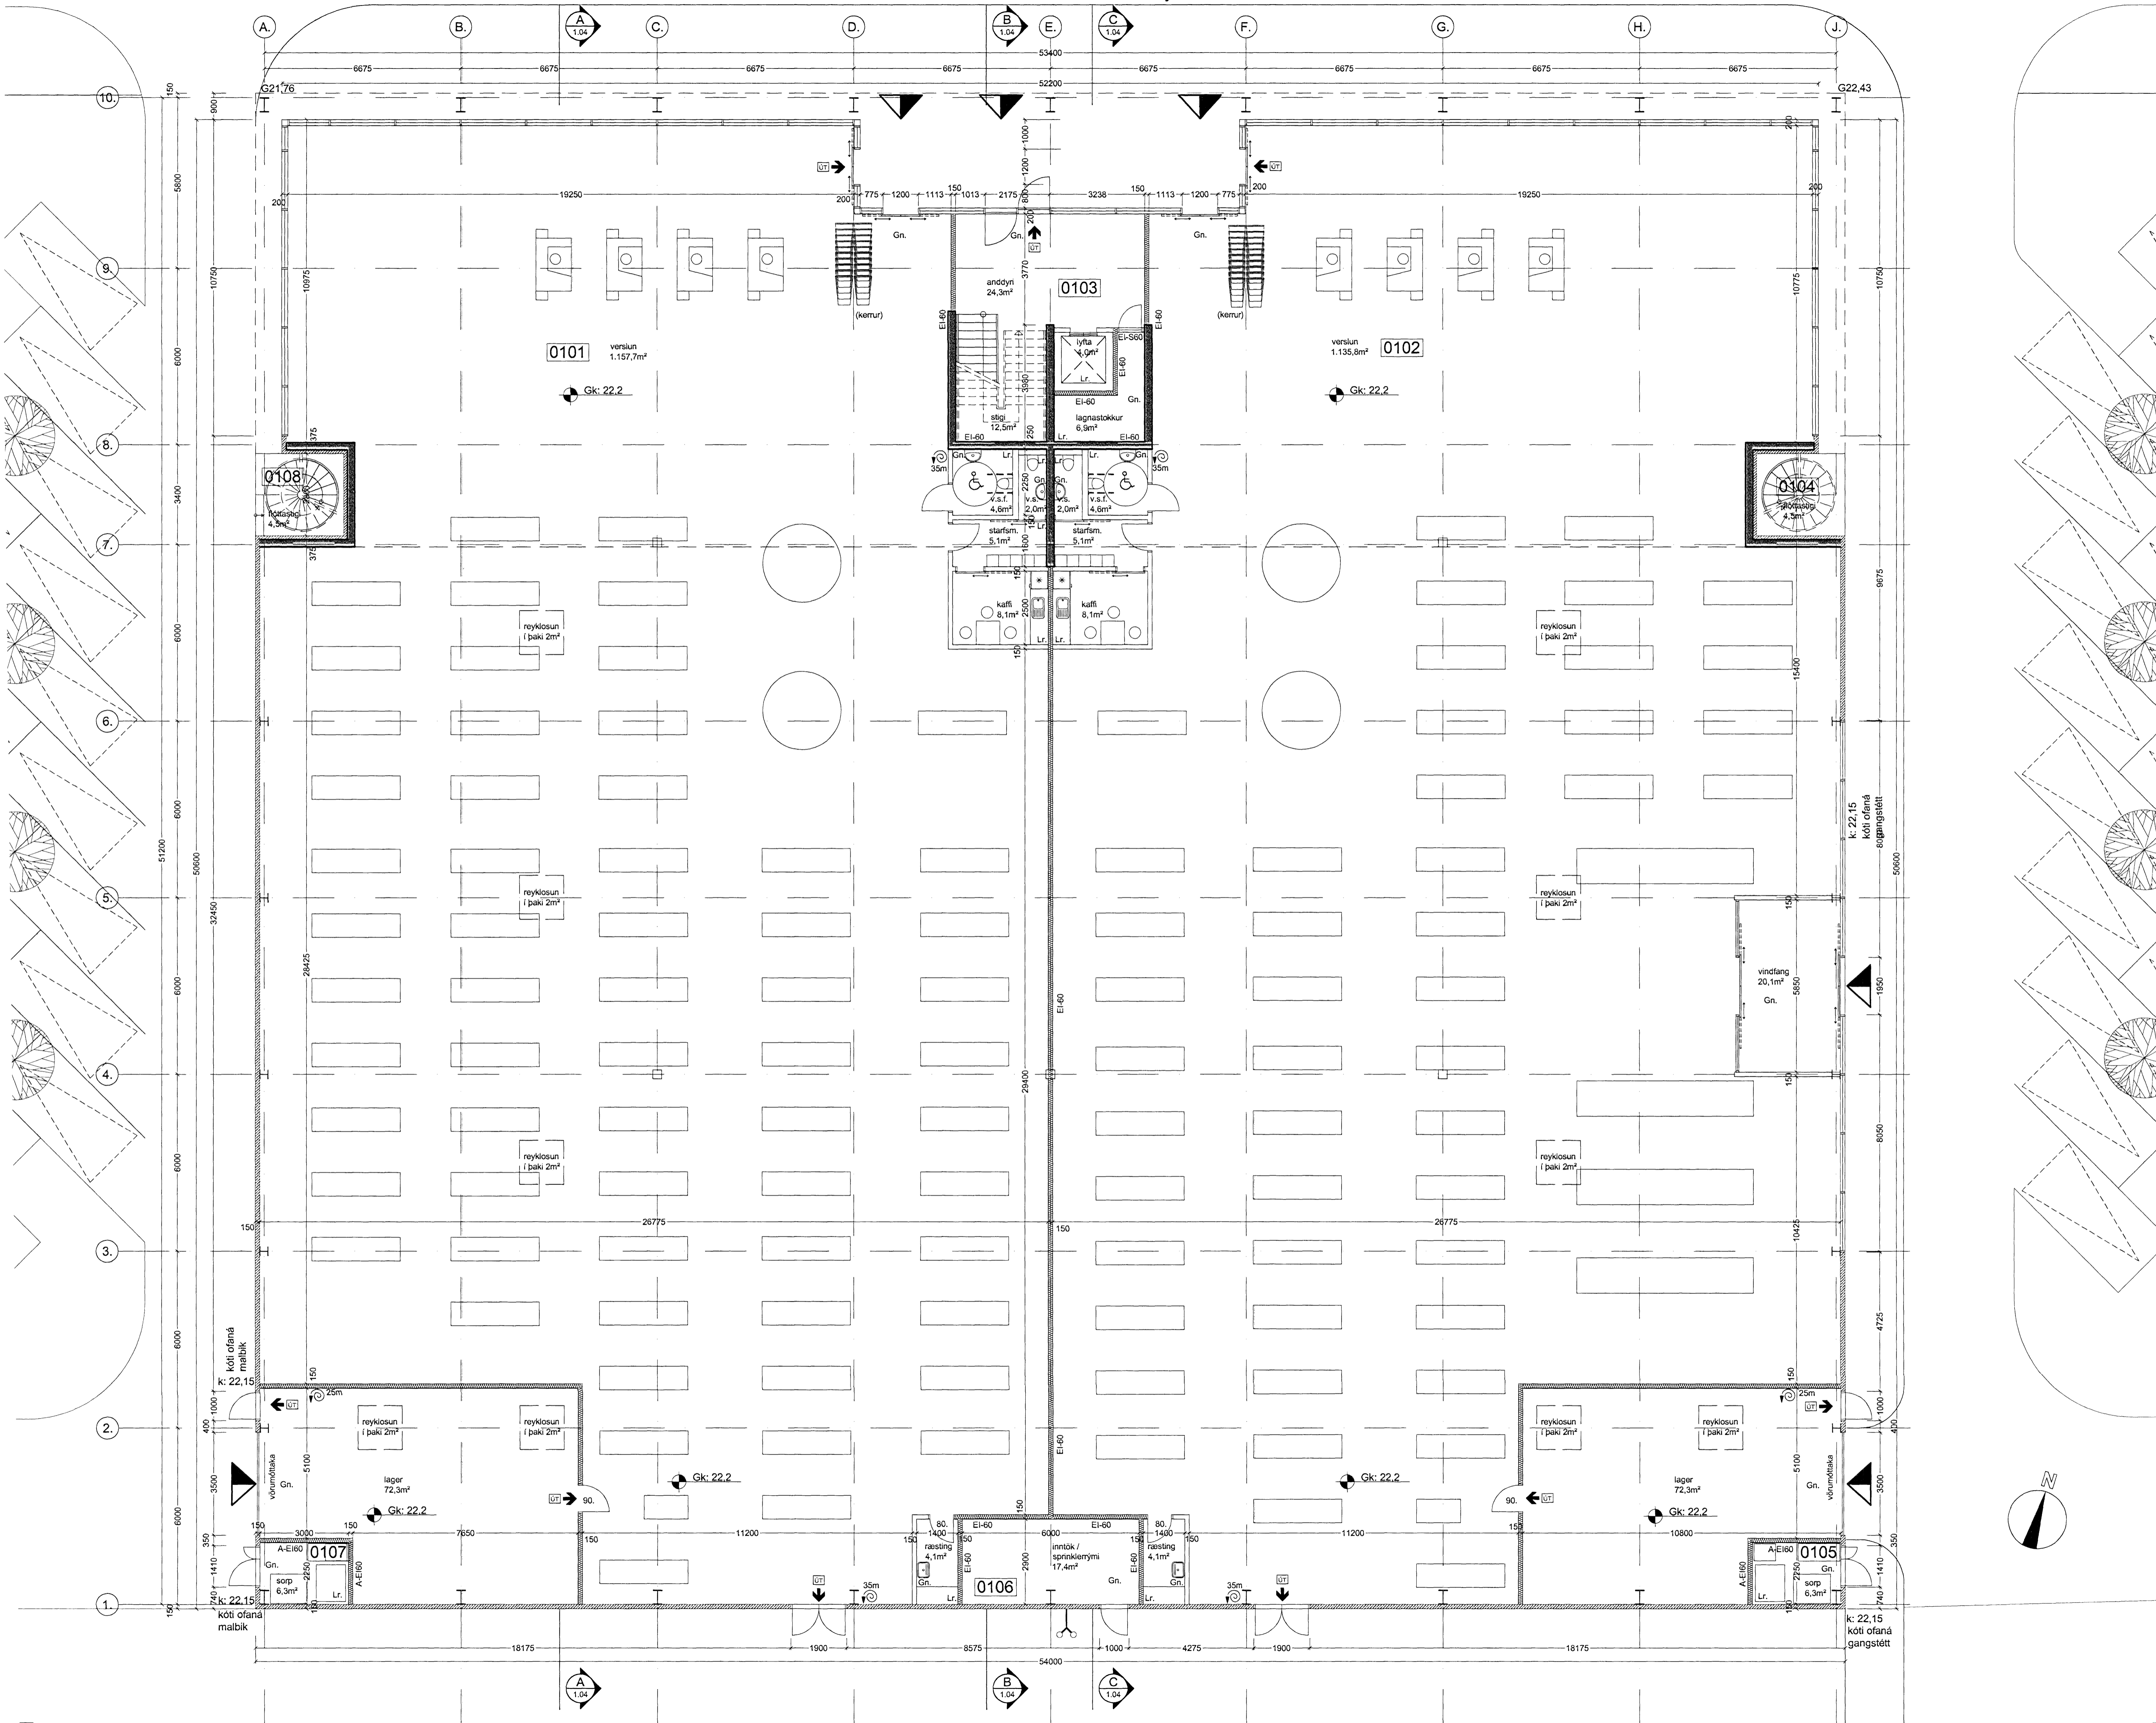

Úr Gildi

◊	Kötum, aðalíngöngum og innra skip. br.	27.04.2007
Breyting / Fyrir / Text.		Dags. Samp.
◊	Staðsetningu sorpa breytt	06.03.2007
Breyting / Fyrir / Text.		Dags. Samp.
Verkhelti:	Tjarnarvellir 11, skrifstofu, verslunar og lagerhúsnæði	
Verkhelti:	Grunnmynd 1. hæð	
Teiknínúmer:	1.01B	
Mælikvæði:	1:100 / A1	
Teiknað:	PP/HH	
Yfirfarar:		
Samþykkt:		
Verknúmer:	06029	
Útgáfudagur:	12.02.2007	
Teiknialóð:		
Úpprentað:		
	<i>Sig. Heðbergsson</i>	
ARKÞING	BOLHOLT 8-105 REYKJAVÍK Sími: 570 5700 - FAX: 570 5701 arkting@arkthing.is - www.arkthing.is	
SIGURDUR HALLGRÍMSSON, HJÓRTUR PÁLSSON, GUÐRÚN INGVARSDÓTTIR ÞÓRÐUR ÞORVALDSSON	170753-3139 080152-4429 291272-6069 210463-4619	ARKITEKT BYGGI- ARKITEKT ARKITEKT