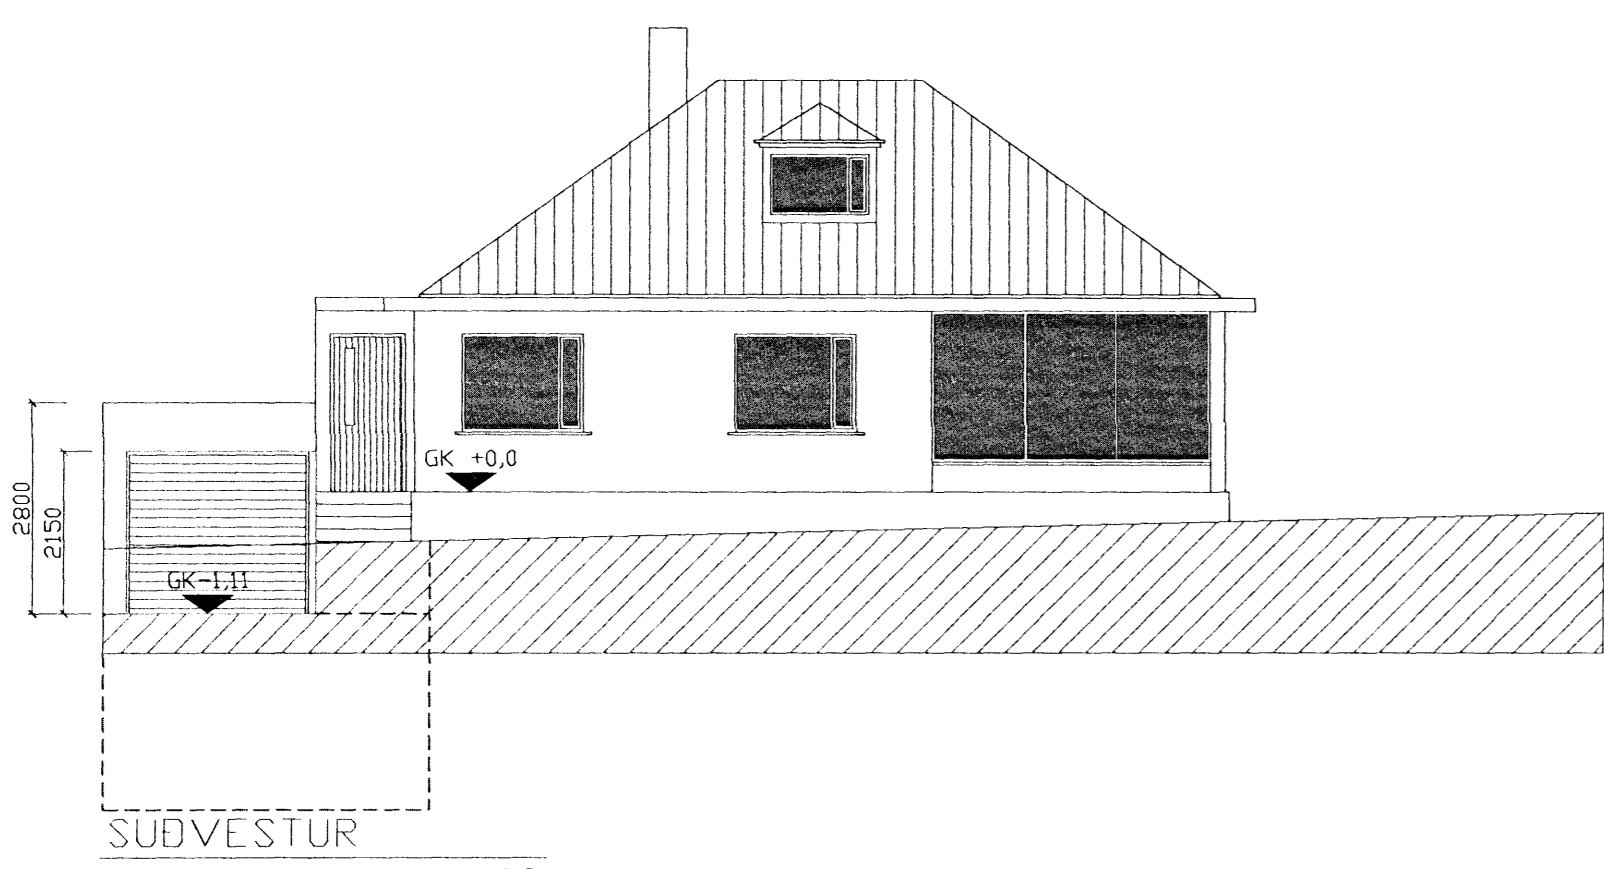

FAGRAKINN

GRUNNMYND 1:100

GRUNNMYND KJALLARA 1:100

SNEIÐING X-X 1:100

Samþykkt þann
01.08.2007
Byggingulfturinn í Hafnarfirði
F.h. Kristján Þóráinsson

NORÐAUSTUR 1:100

SUDAUSTUR 1:100

SUDVESTUR 1:100

Svava B. Bragadóttir
Byggingarfræðingur B.S.c

Bejarákkó 8 225 Álfanes kt. 201076-4719 netfang svava@ark.is
Svava B. Bragadóttir 31. júlí 2007
Verkefni: Fagrakinn 11, 220 Hafnarfjörður
Aðaluppdráttur

Skýringartexti : Grunnmyndir 1 hæð
hannað / teiknað: sb
yfirlitað / samþykkt: sb
málkvarð: 1:100/1:500
dagsetning: 29.07.2007