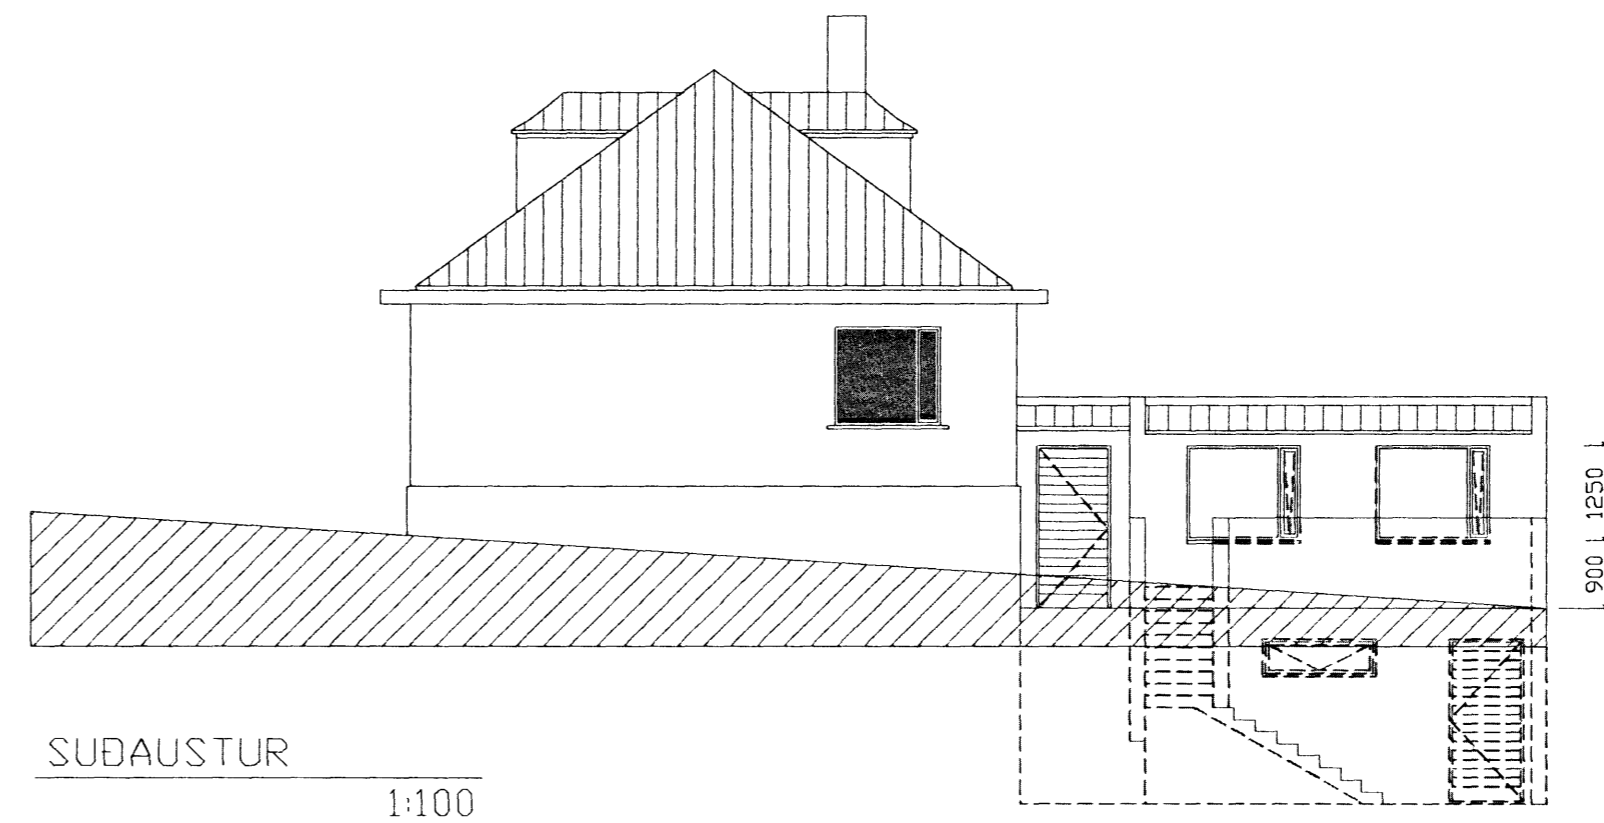

FAGRAKINN

GRUNNMYND 1:100

GRUNNMYND KJALLARA 1:100

SNEIÐING X-X 1:100

Samþykkt þann
01.08.2007
Byggingulfturinn í Hafnarfirði
F.h. Kristján Þóráinsson

NORÐAUSTUR 1:100

SUDAUSTUR 1:100

SUDVESTUR 1:100

Svava B. Bragadóttir
Byggingarfræðingur B.S.c

Bejarákkó 8 225 Álfanes kt. 201076-4719 netfang svava@ark.is
Svava B. Bragadóttir 31. júlí 2007
Verkefni: Fagrakinn 11, 220 Hafnarfjörður
Aðaluppdráttur

Skýringartexti : Grunnmyndir 1 hæð
hannað / teiknað: sb
yfirlitað / samþykkt: sb
málkvarð: 1:100/1:500
dagsetning: 29.07.2007