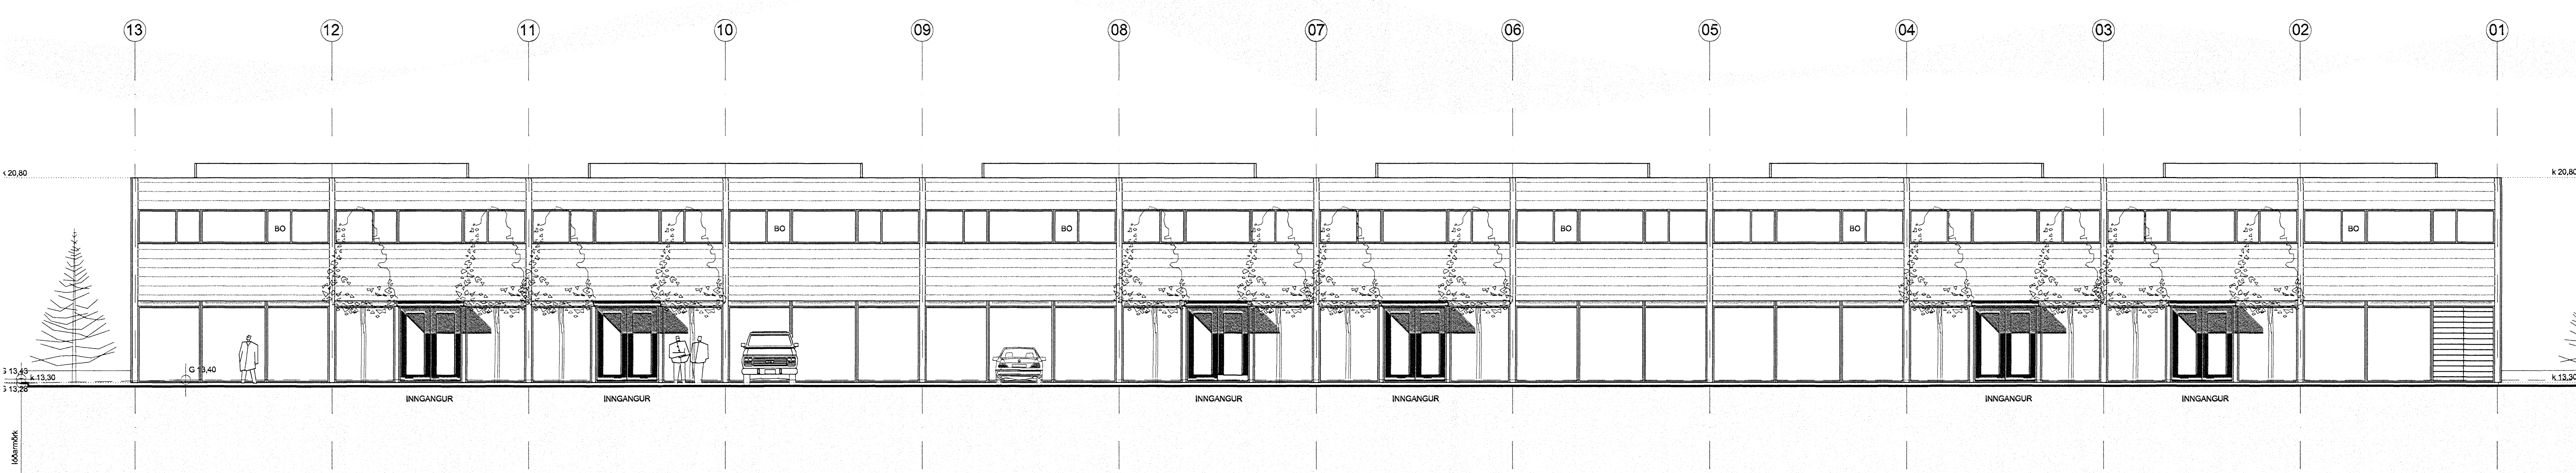

Úr Gildi

ÚTLIT SUÐUR M 1 : 100

ÚTLIT VESTUR M 1 : 100

ÚTLIT NORÐUR M 1 : 100

Verkhell:	Selheia 13 Hafnarfríol
Verkhliut:	útlit
Tekniúmer:	04
Mælikvarði:	1:100
Teknað:	GKG/RA
Yfirarí:	
Samþykkt:	
Verknúmer:	
Útgáfudagur:	12. mars 2007
Tekniáskil:	C:\Documents and Settings\ragneilur\My Documents\Vinna\Selheia\agust07\Selheia 13
Úprentað:	Aug 20, 2007 - 0:15
GUDMUNDUR KR. GUDMUNDSSON ARKITEKT	