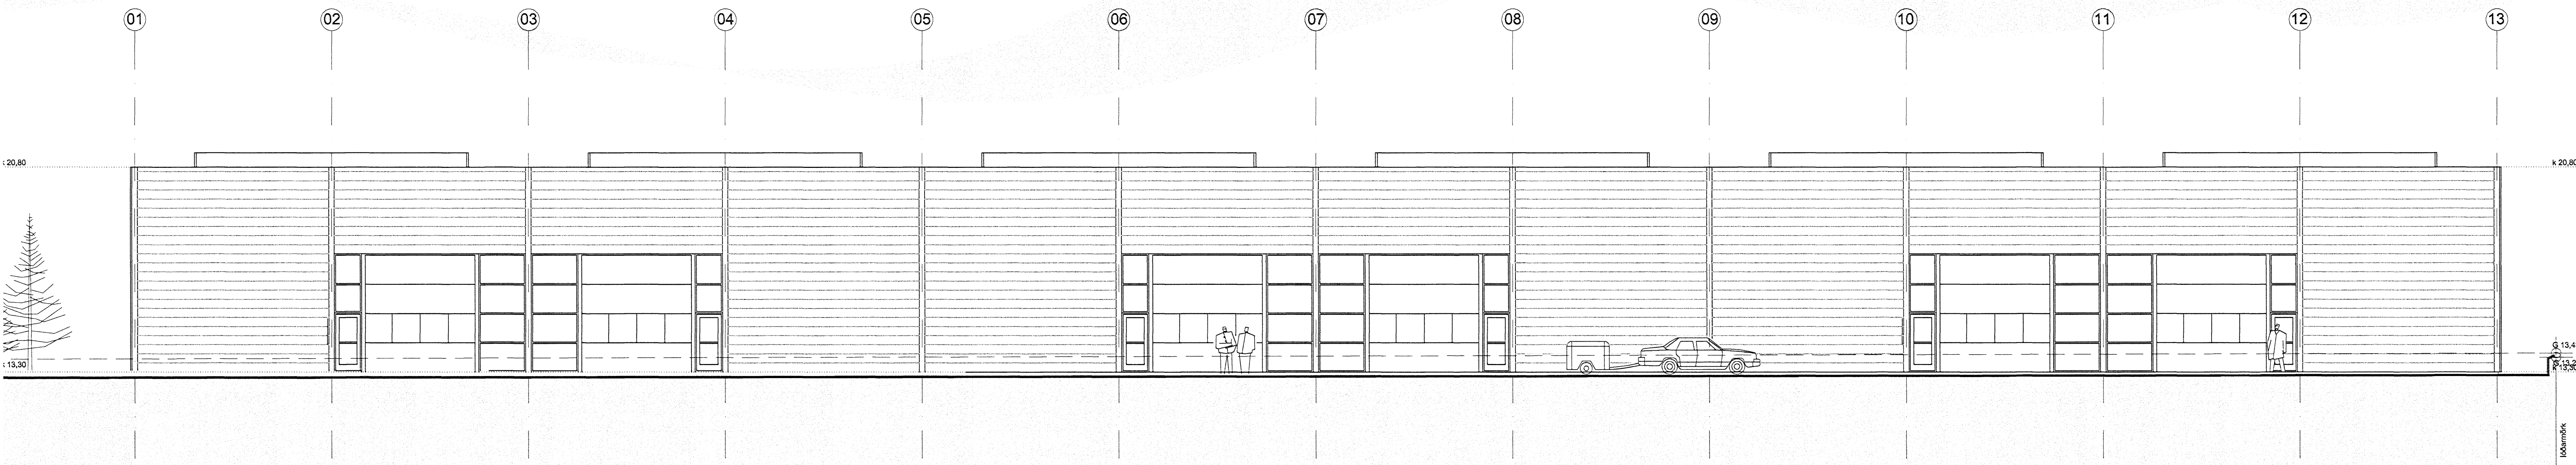

Úr Gildi

ÚTLIT SUÐUR M 1 : 100

ÚTLIT VESTUR M 1 : 100

ÚTLIT NORÐUR M 1 : 100

Verkhell:	Selheia 13 Hafnarfríol
Verkhliut:	útlit
Tekniúmer:	04
Mælikvarði:	1:100
Teknað:	GKG/RA
Yfirarí:	
Samþykkt:	
Verknúmer:	
Útgáfudagur:	12. mars 2007
Tekniáskil:	C:\Documents and Settings\ragneilur\My Documents\Vinna\Selheia\agust07\Selheia 13
Úprentað:	Aug 20, 2007 - 0:15
GUDMUNDUR KR. GUDMUNDSSON ARKITEKT	