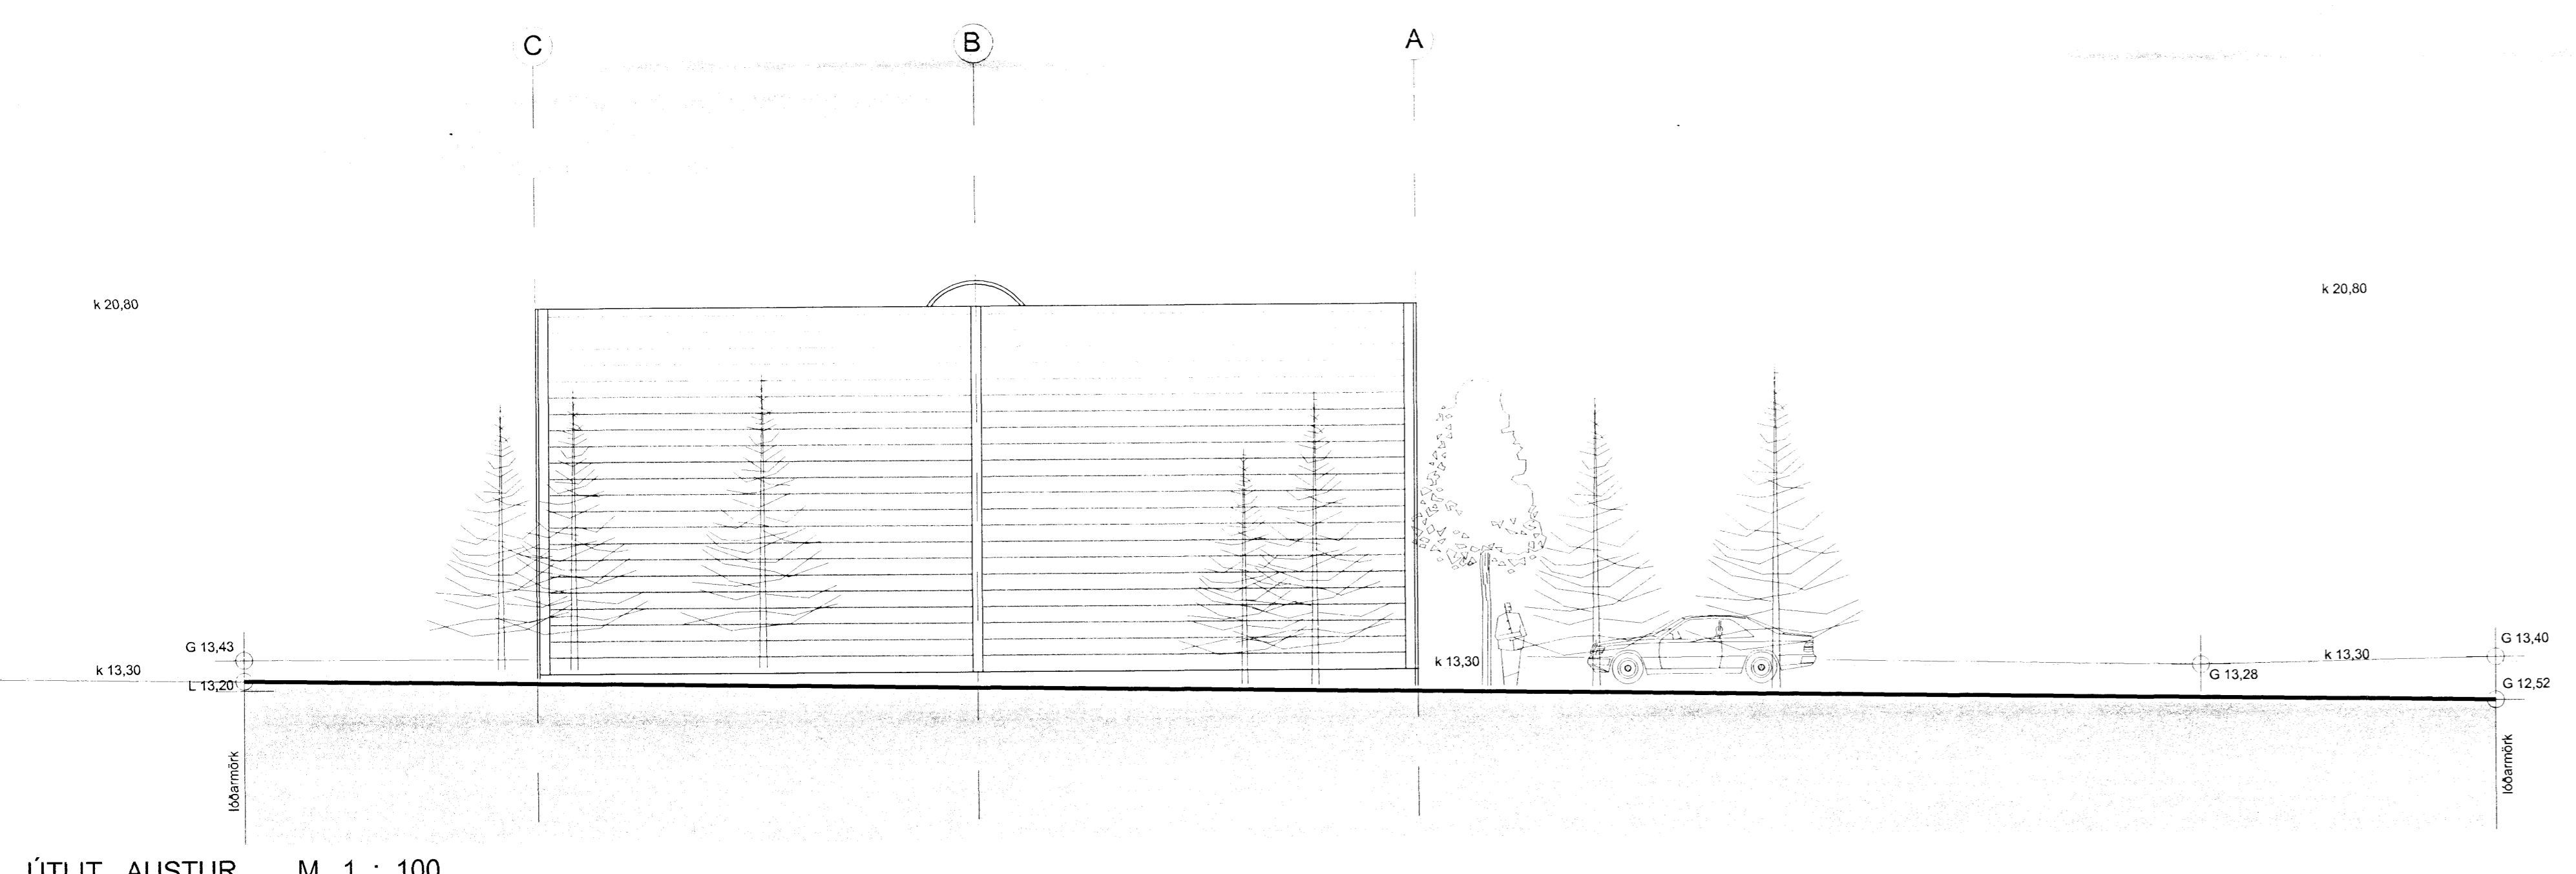

Úr Gildi

Verkefni:	Seihella 13 Hafnarfródi
Verkefni:	snið og útlit
Teiknúmer:	03
Mælikvarði:	1:100
Teiknað:	GKG/RA
Yfirfari:	
Samþykkt:	
Verknúmer:	
Útgáfudagur:	12. mars 2007
Teikningsútdráttur:	C:\Documents and Settings\jagredur\My Documents\Winnu\Seihella\lagu07\Seihella
Útgrentað:	Aug 20, 2007 - 0 14