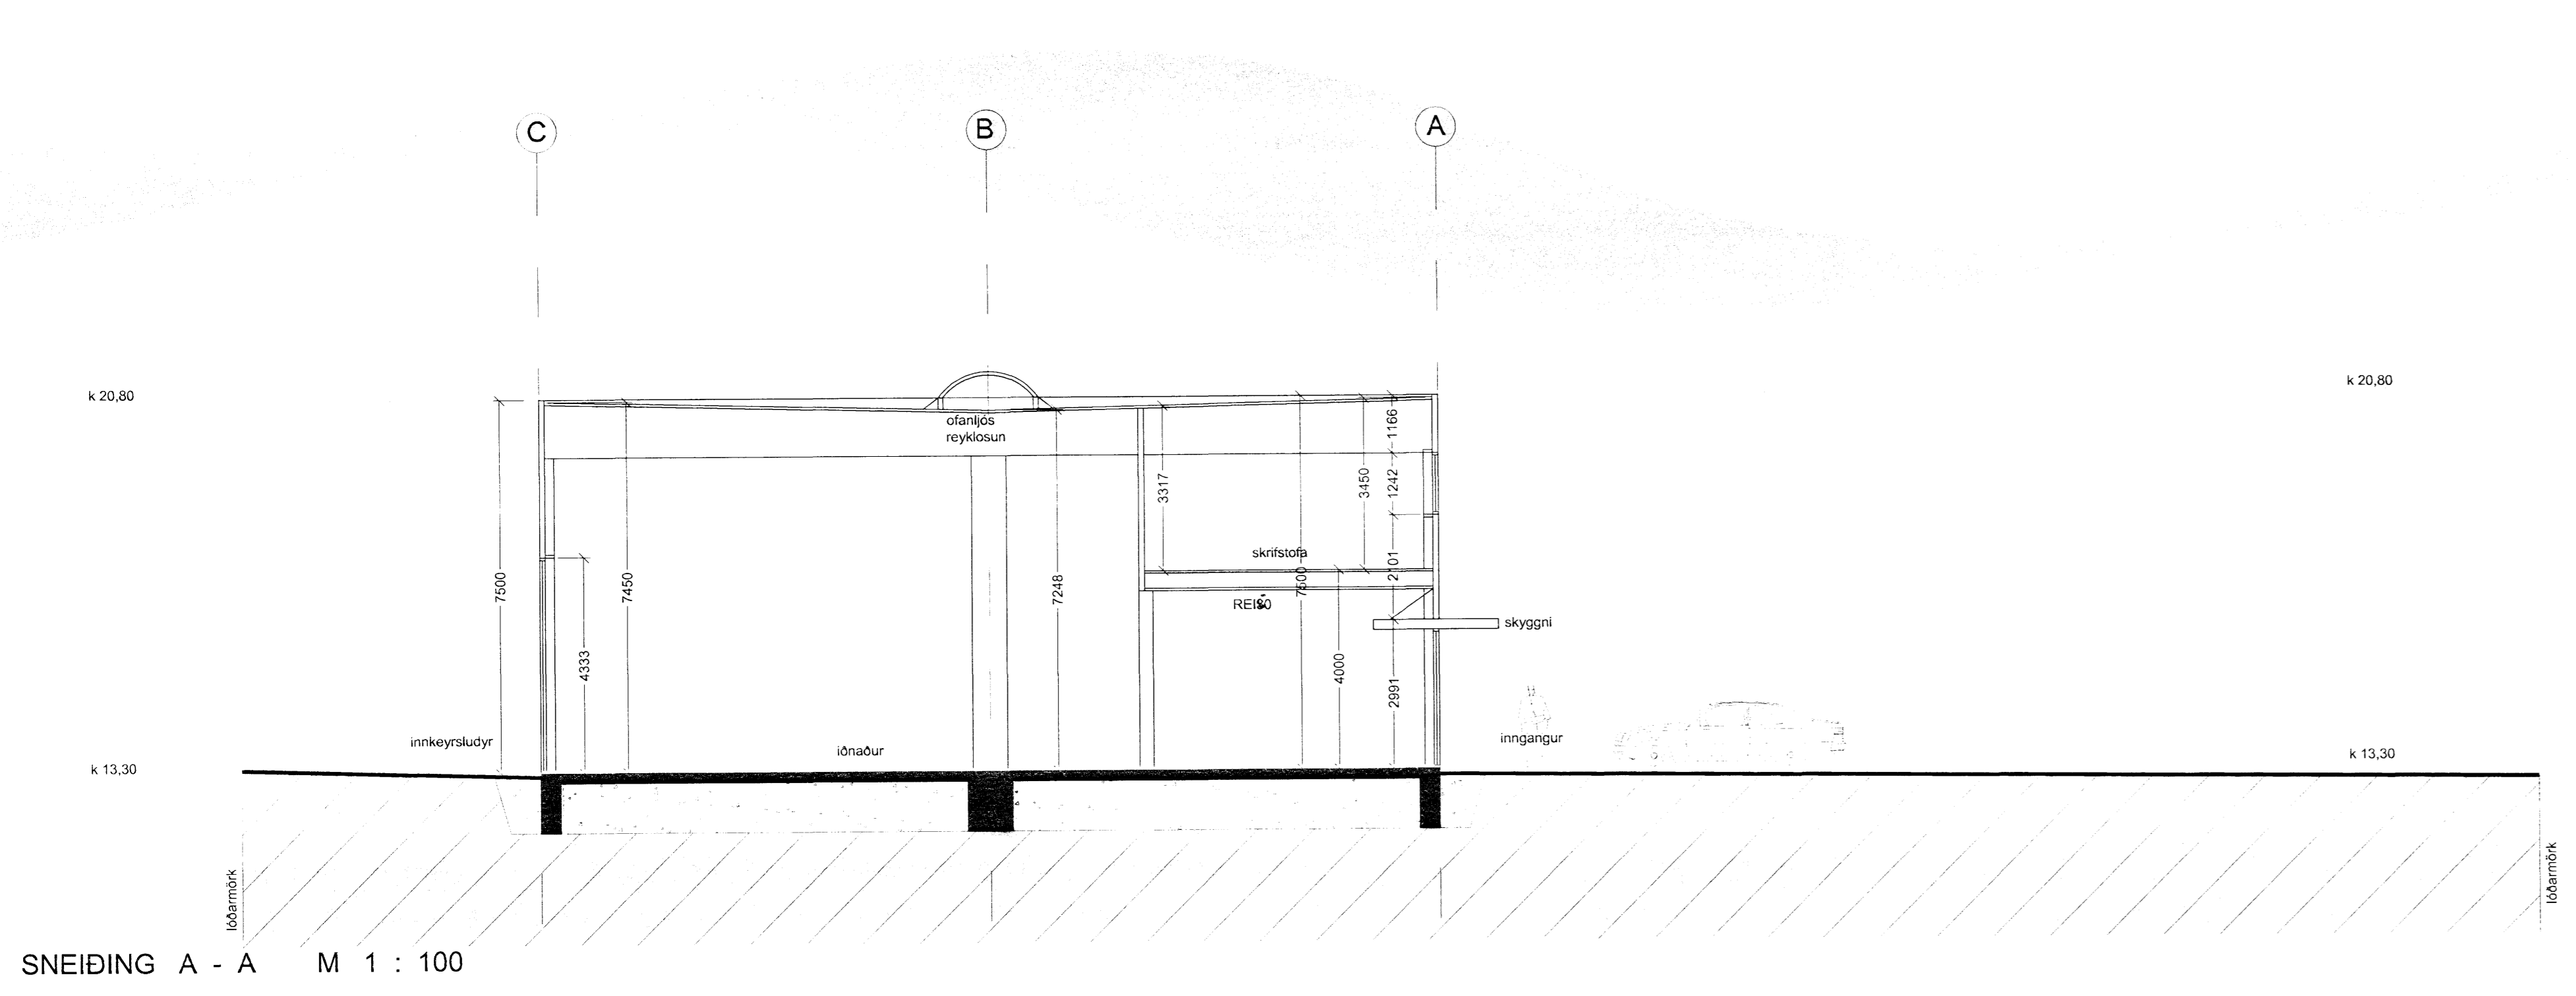

Úr Gildi

Verkefni:	Seihella 13 Hafnarfródi
Verkefni:	snið og útlit
Teiknúmer:	03
Mælikvarði:	1:100
Teiknað:	GKG/RA
Yfirfari:	
Samþykkt:	
Verknúmer:	
Útgáfudagur:	12. mars 2007
Teikningsútdráttur:	C:\Documents and Settings\jagredur\My Documents\Winnu\Seihella\lagu07\Seihella
Útgrentað:	Aug 20, 2007 - 0 14