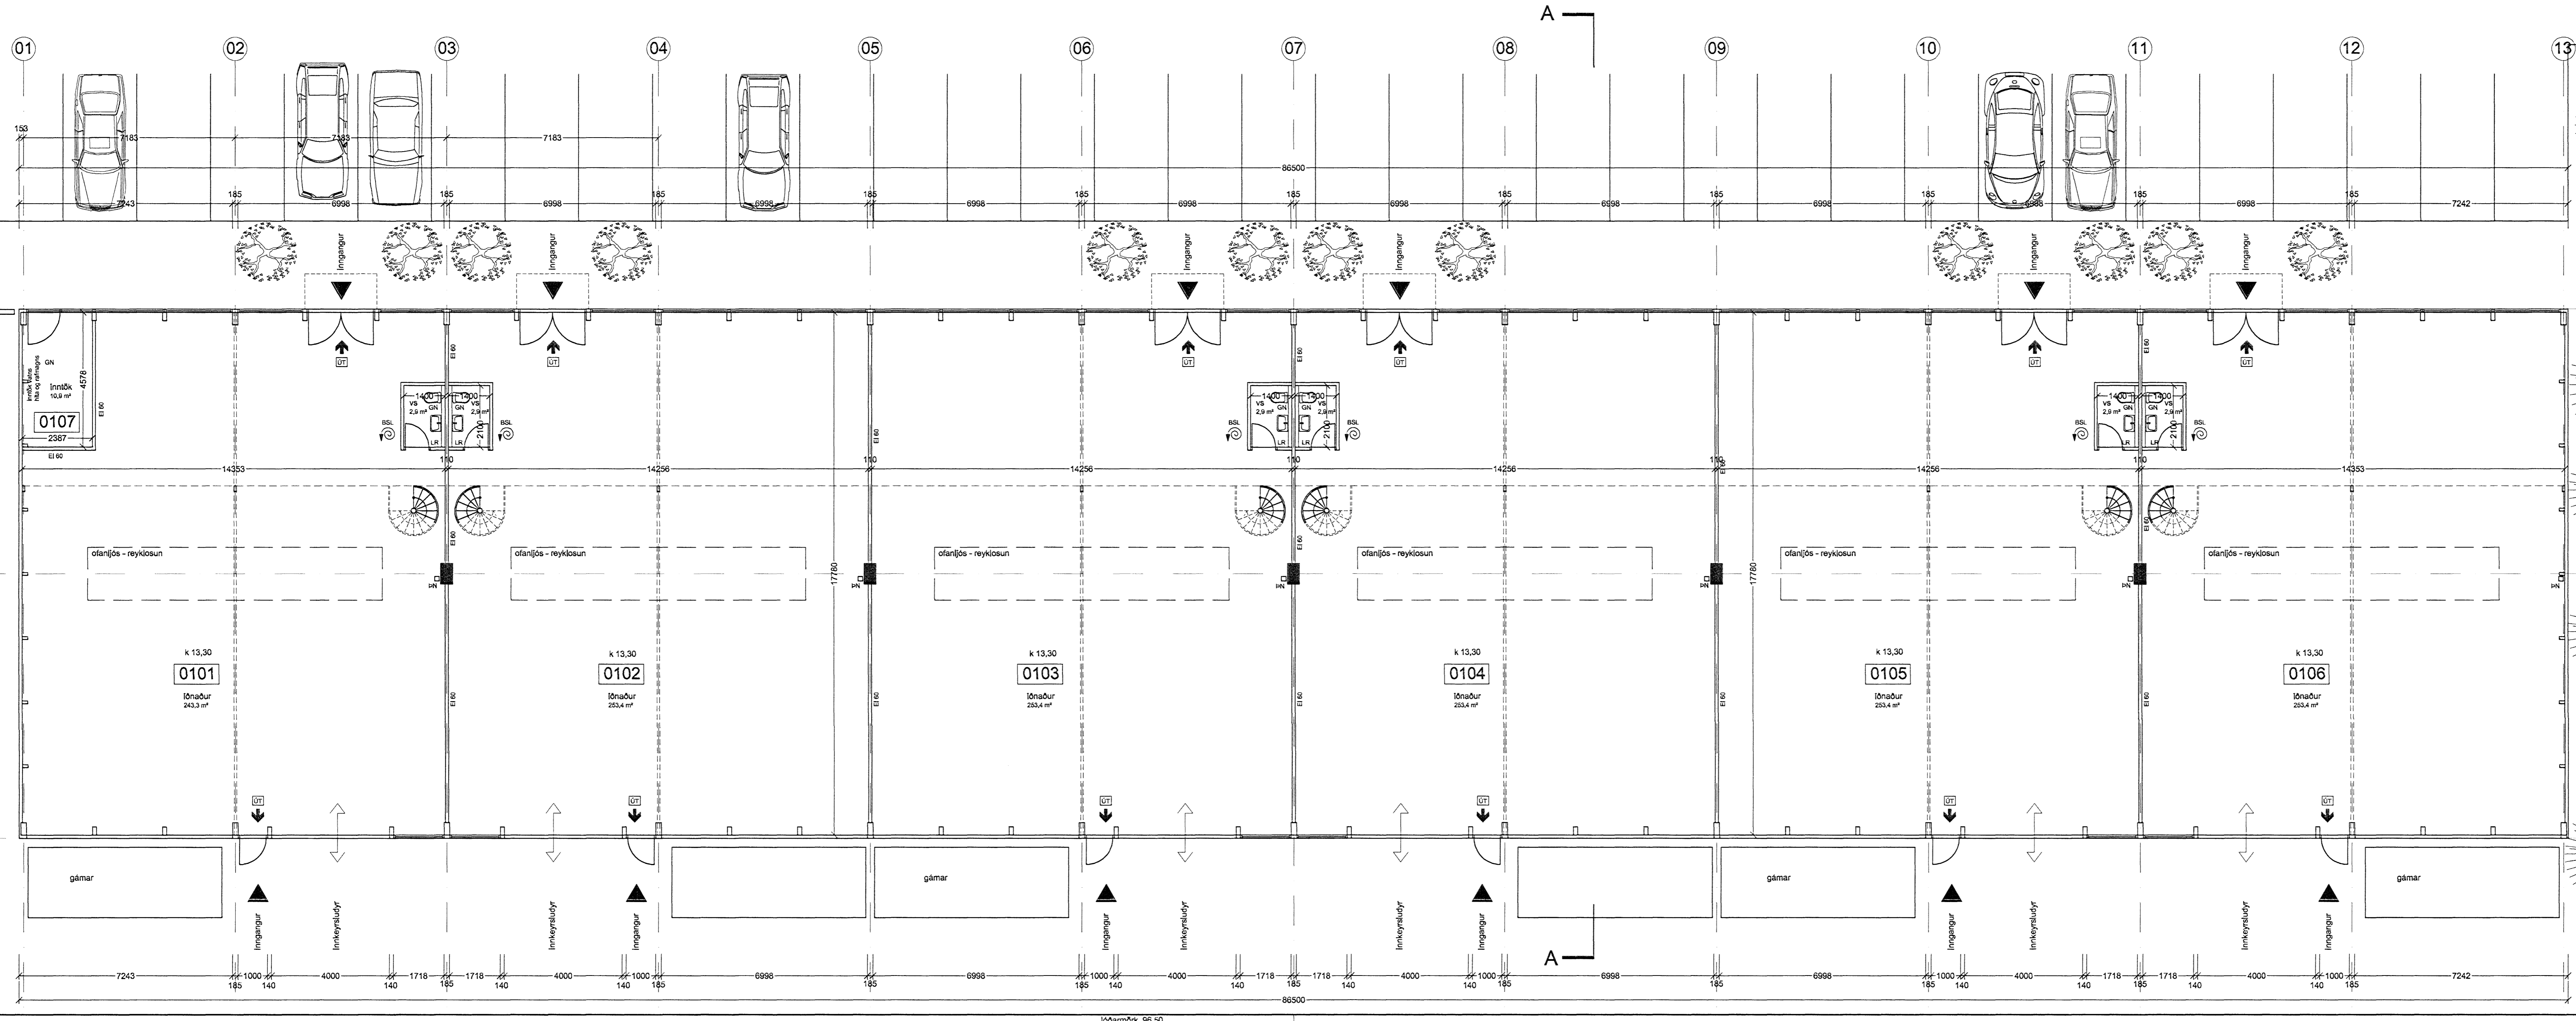

Úr Gildi

- BO - björgunarpop.
- ☉ - brunaslöngur
- ☐ - flötaleið

Verkhöld:	Selheilla 13
Verkhöld:	Hafnarfirdi
Verkhöld:	grunnmynd
Teknínúmer:	02
Masúvarð:	1:100
Teknifrátt:	GKGR
Samþykkt:	
Verknúmer:	
Útgáfudagur:	12. mars 2007
Teknifrátt:	C:\Documents and Settings\raghdekur\My Documents\Vinna\Selheilla\07\Selheilla 1
Útprintað:	Aug 20, 2007 - 0:14