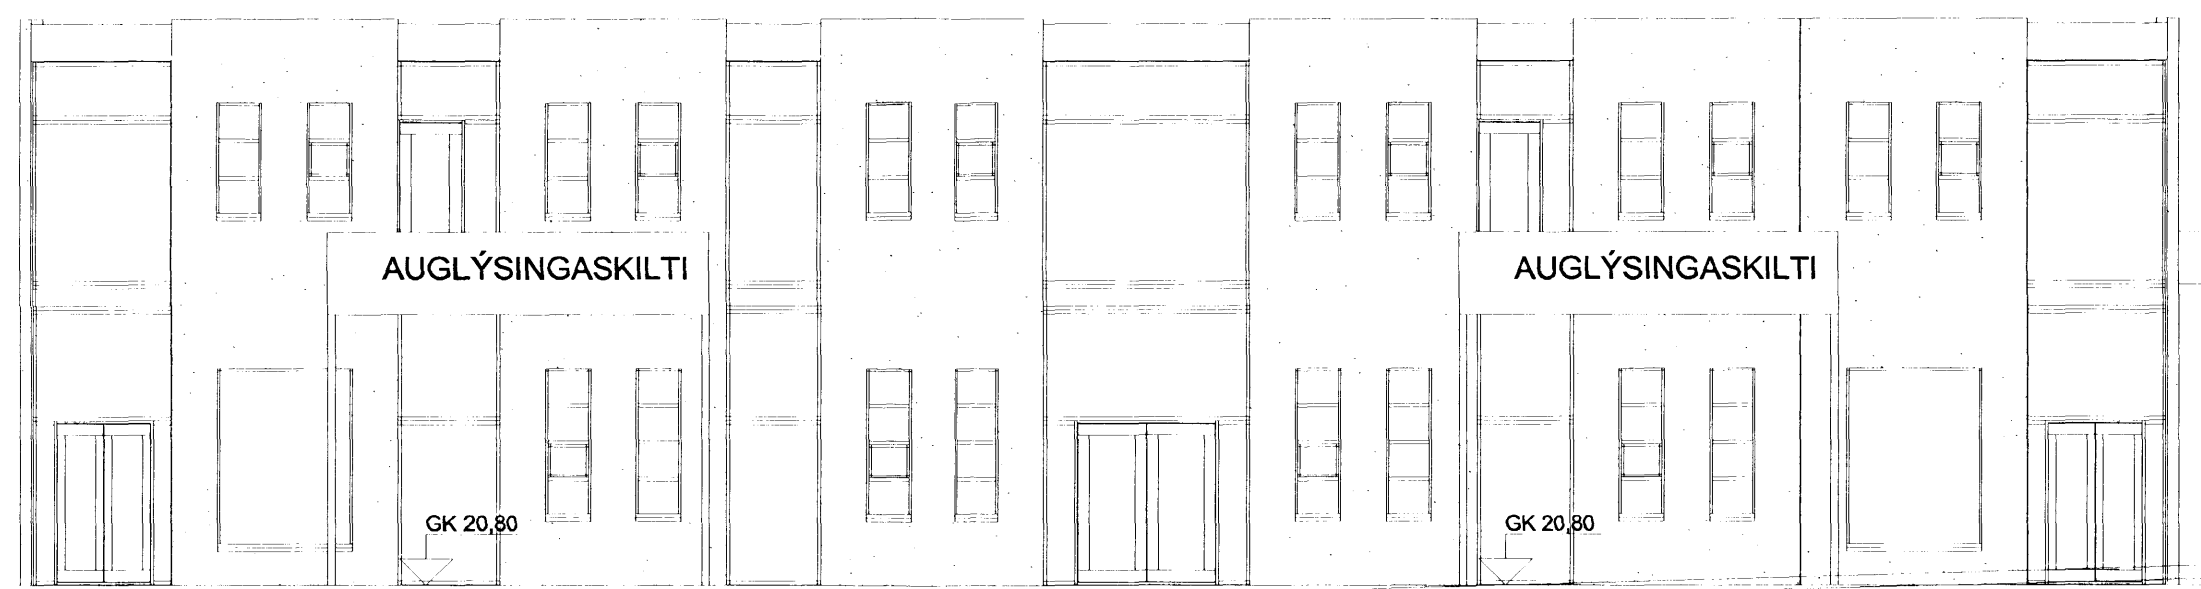

NORÐURHELLA 11 HAFNARFIRÐI

Samþykkt þann
12 SEP 2007
Byggingafræðingur / Höfnafróður
f.h. Jón Sigurðsson

L=19,65
G=19,64

L=21,25
G=21,05

SUÐURHLIÐ MKV. 1:100

L=21,05
G=20,98

L=19,50
G=19,47

NORÐURHLIÐ MKV. 1:100