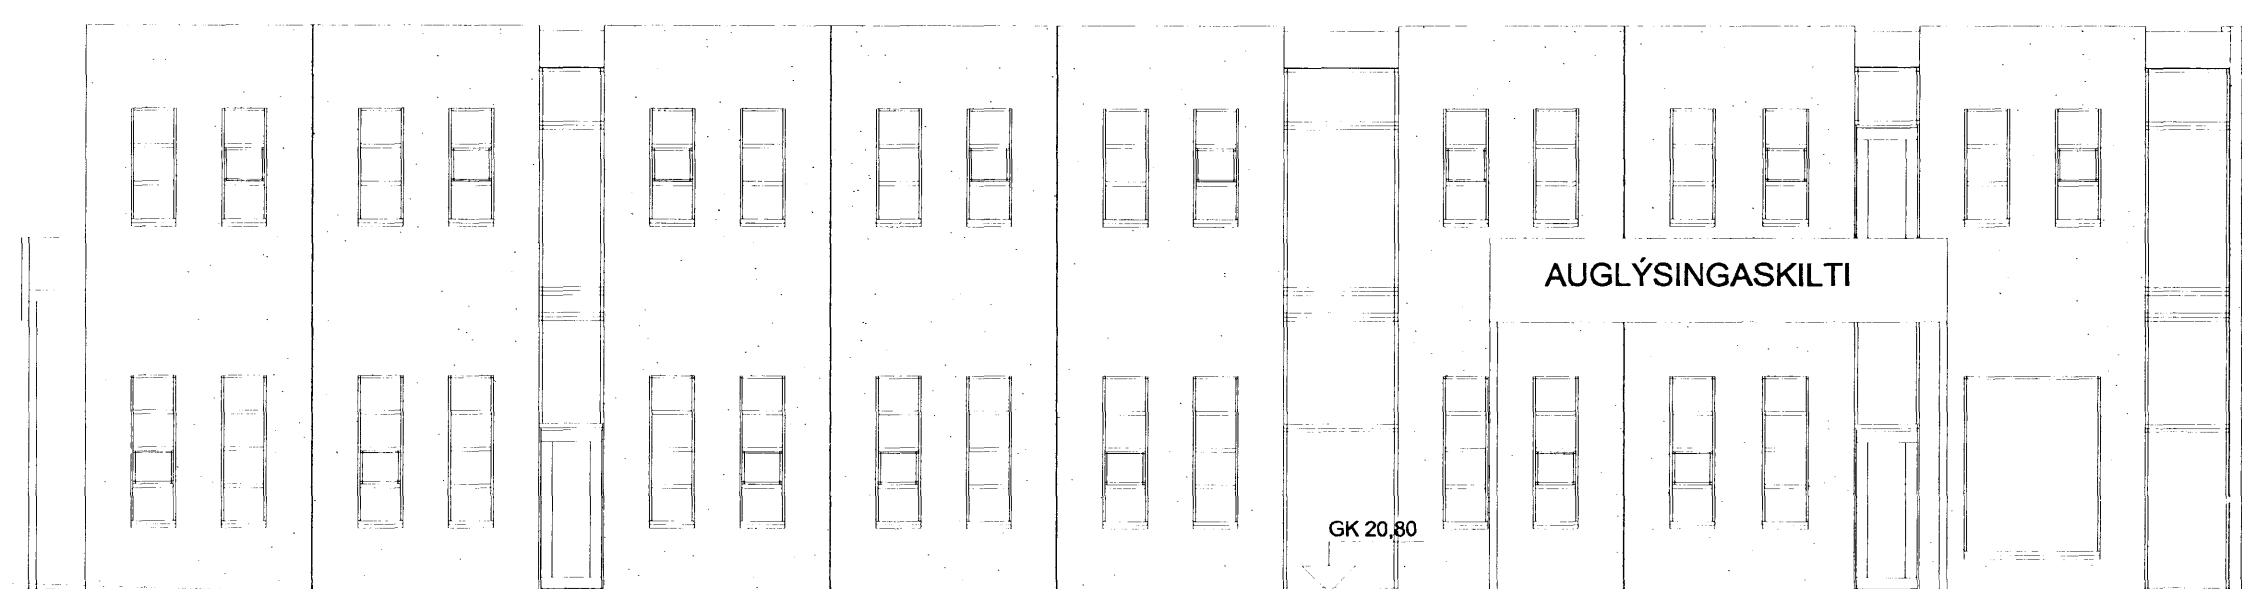

NORÐURHELLA 11 HAFNARFIRÐI

Samþykkt þann
12 SEP 2007
Byggingafræðingur / Höfnafróður
f.h. Jón Sigurðsson

L=19,65
G=19,64

L=21,25
G=21,05

SUÐURHLIÐ MKV. 1:100

L=21,05
G=20,98

L=19,50
G=19,47

NORÐURHLIÐ MKV. 1:100