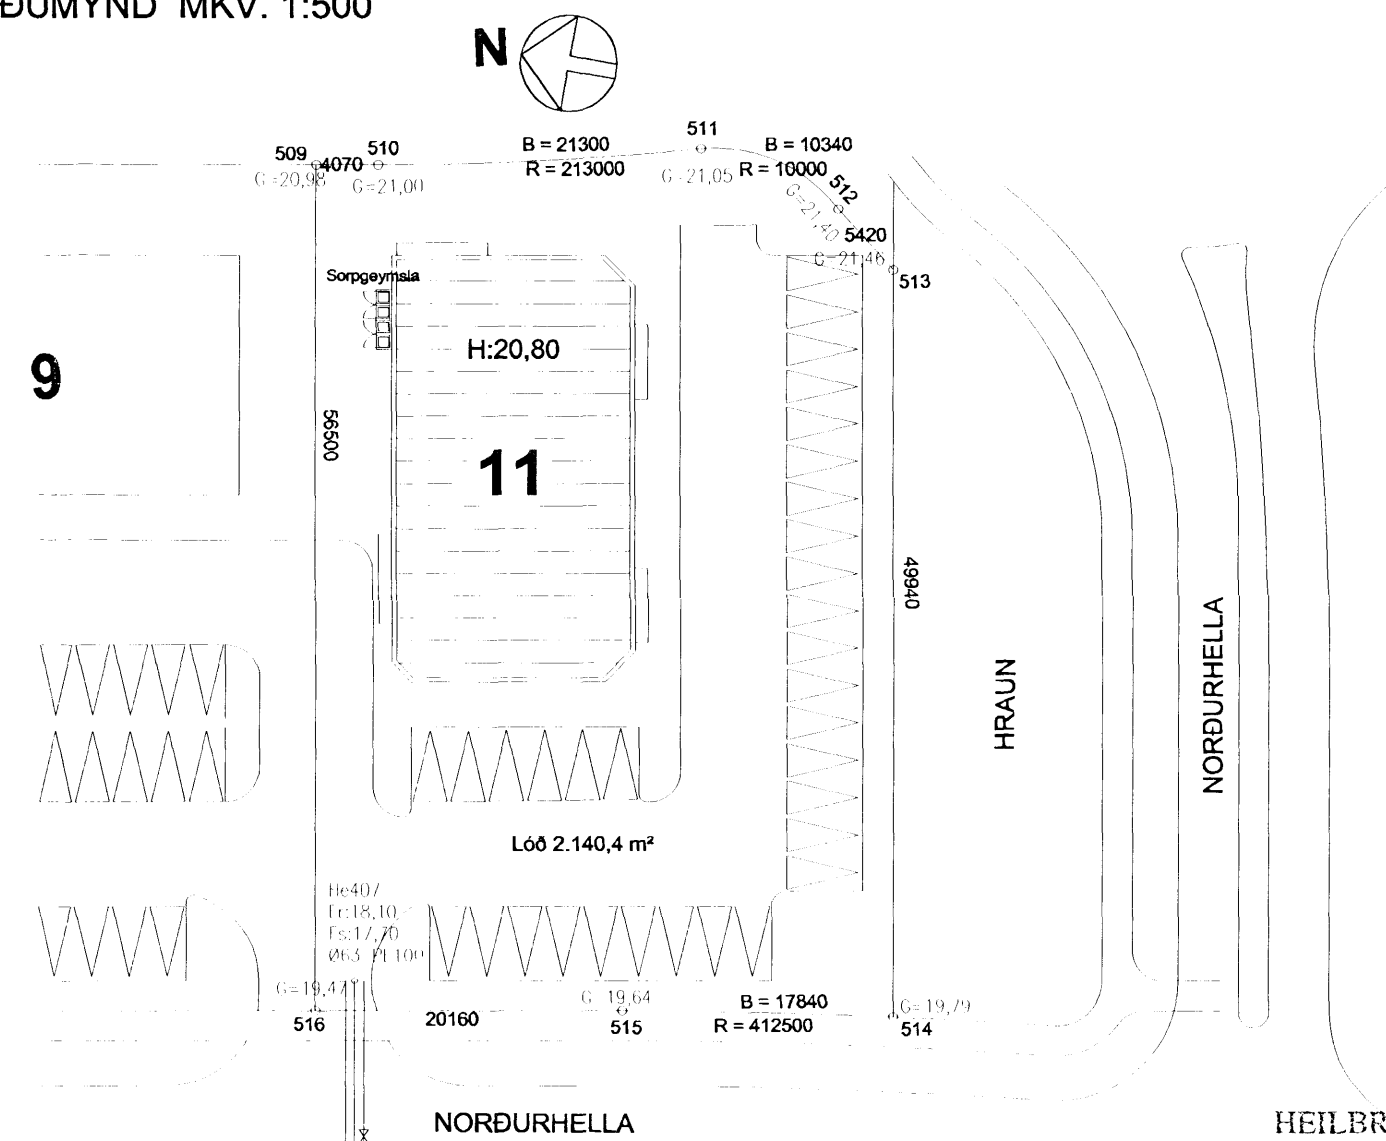

NORÐURHELLA 11 HAFNARFIRÐI

Samþykkt þann
12 SEP 2007
Byggingafræðingur / Höfnafróður
f.h. Jón Sigurðsson

L=19,65
G=19,64

L=21,25
G=21,05

SUÐURHLIÐ MKV. 1:100

L=21,05
G=20,98

L=19,50
G=19,47

NORÐURHLIÐ MKV. 1:100

AFSTÖÐUMYND MKV. 1:500

HEILBRIGÐISEFTIRLIT
HAFNARFJARDAR-
OG KÖPAVGSSVÆÐIS
Gardajorgi 7-210 Gardagar
29/8 2007

VERKFRÆDISTOFA HALDÓRS HANNESSONAR S.5654355
GUNNARSSUNDI 10 HAFNARFIRÐI

Norðurhella 11 Hafnarfirði
Útlitsmyndir; langhliðar
Afstöðumynd

Mkv. 1:100/1:500
Teiknað H H
Kt. hönnuðar:141139-2159
Breytt: