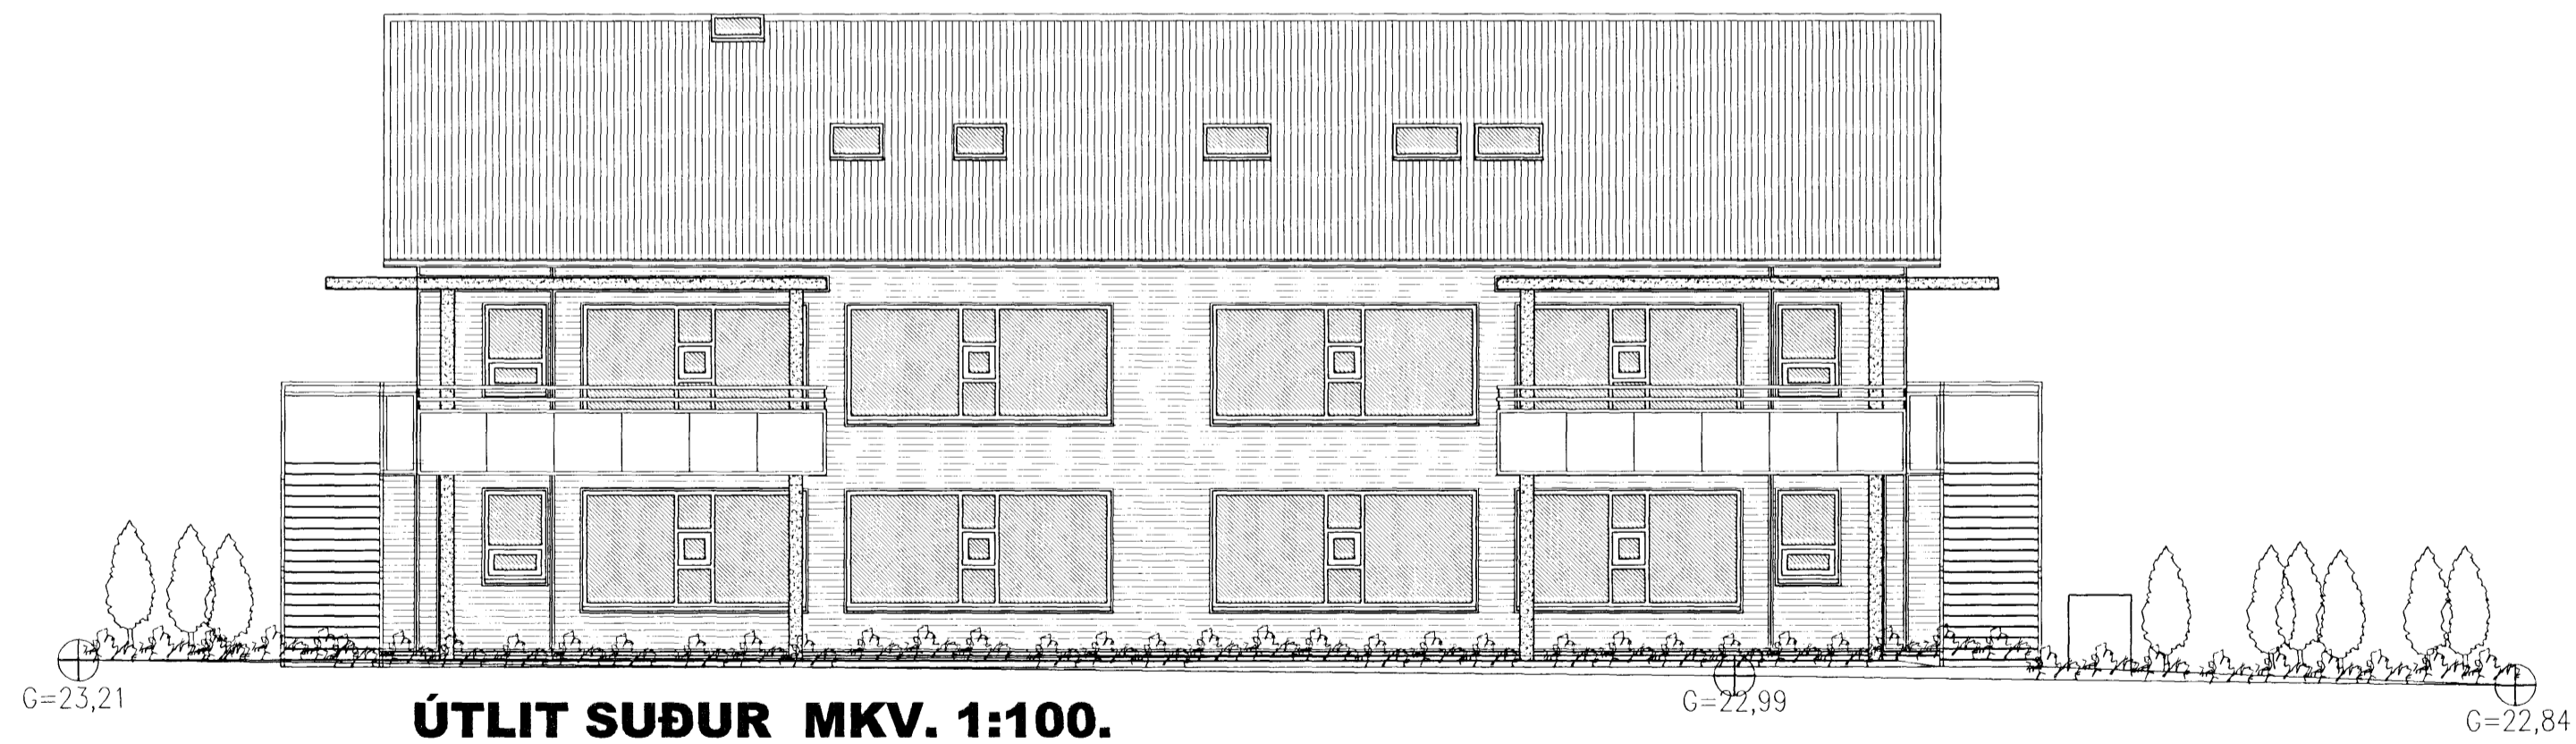

ÚTLIT SUÐUR MKV. 1:100.

GLITVELLIR 3 HAFNARFIRÐI.

Sigurður Þorvarðarson byggingafræðingur b.f.í.
Teiknistofan Strandgötu 11 220 Hafnarfirði.
Sími: 5651510. Netfang: teiknistofan@simnet.is
STH. teiknistofan ehf. kt. 510298-2769. Kt. aðalhönnuðar: 141250-4189.

Skýringar:	Aðaluppdráttur.
Teikning:	Útlit vestur & suður.
Mælikvæði:	1:100.
Undirskrift:	<i>Ljg/Þ 14/09/07</i>
Blað nr: 4 af 7.	Dagsetning: 2. júní 2006.
Breytt: Þakguggar teiknaðir og innraskipulagi á risi breytt Dags 13.09.2007.