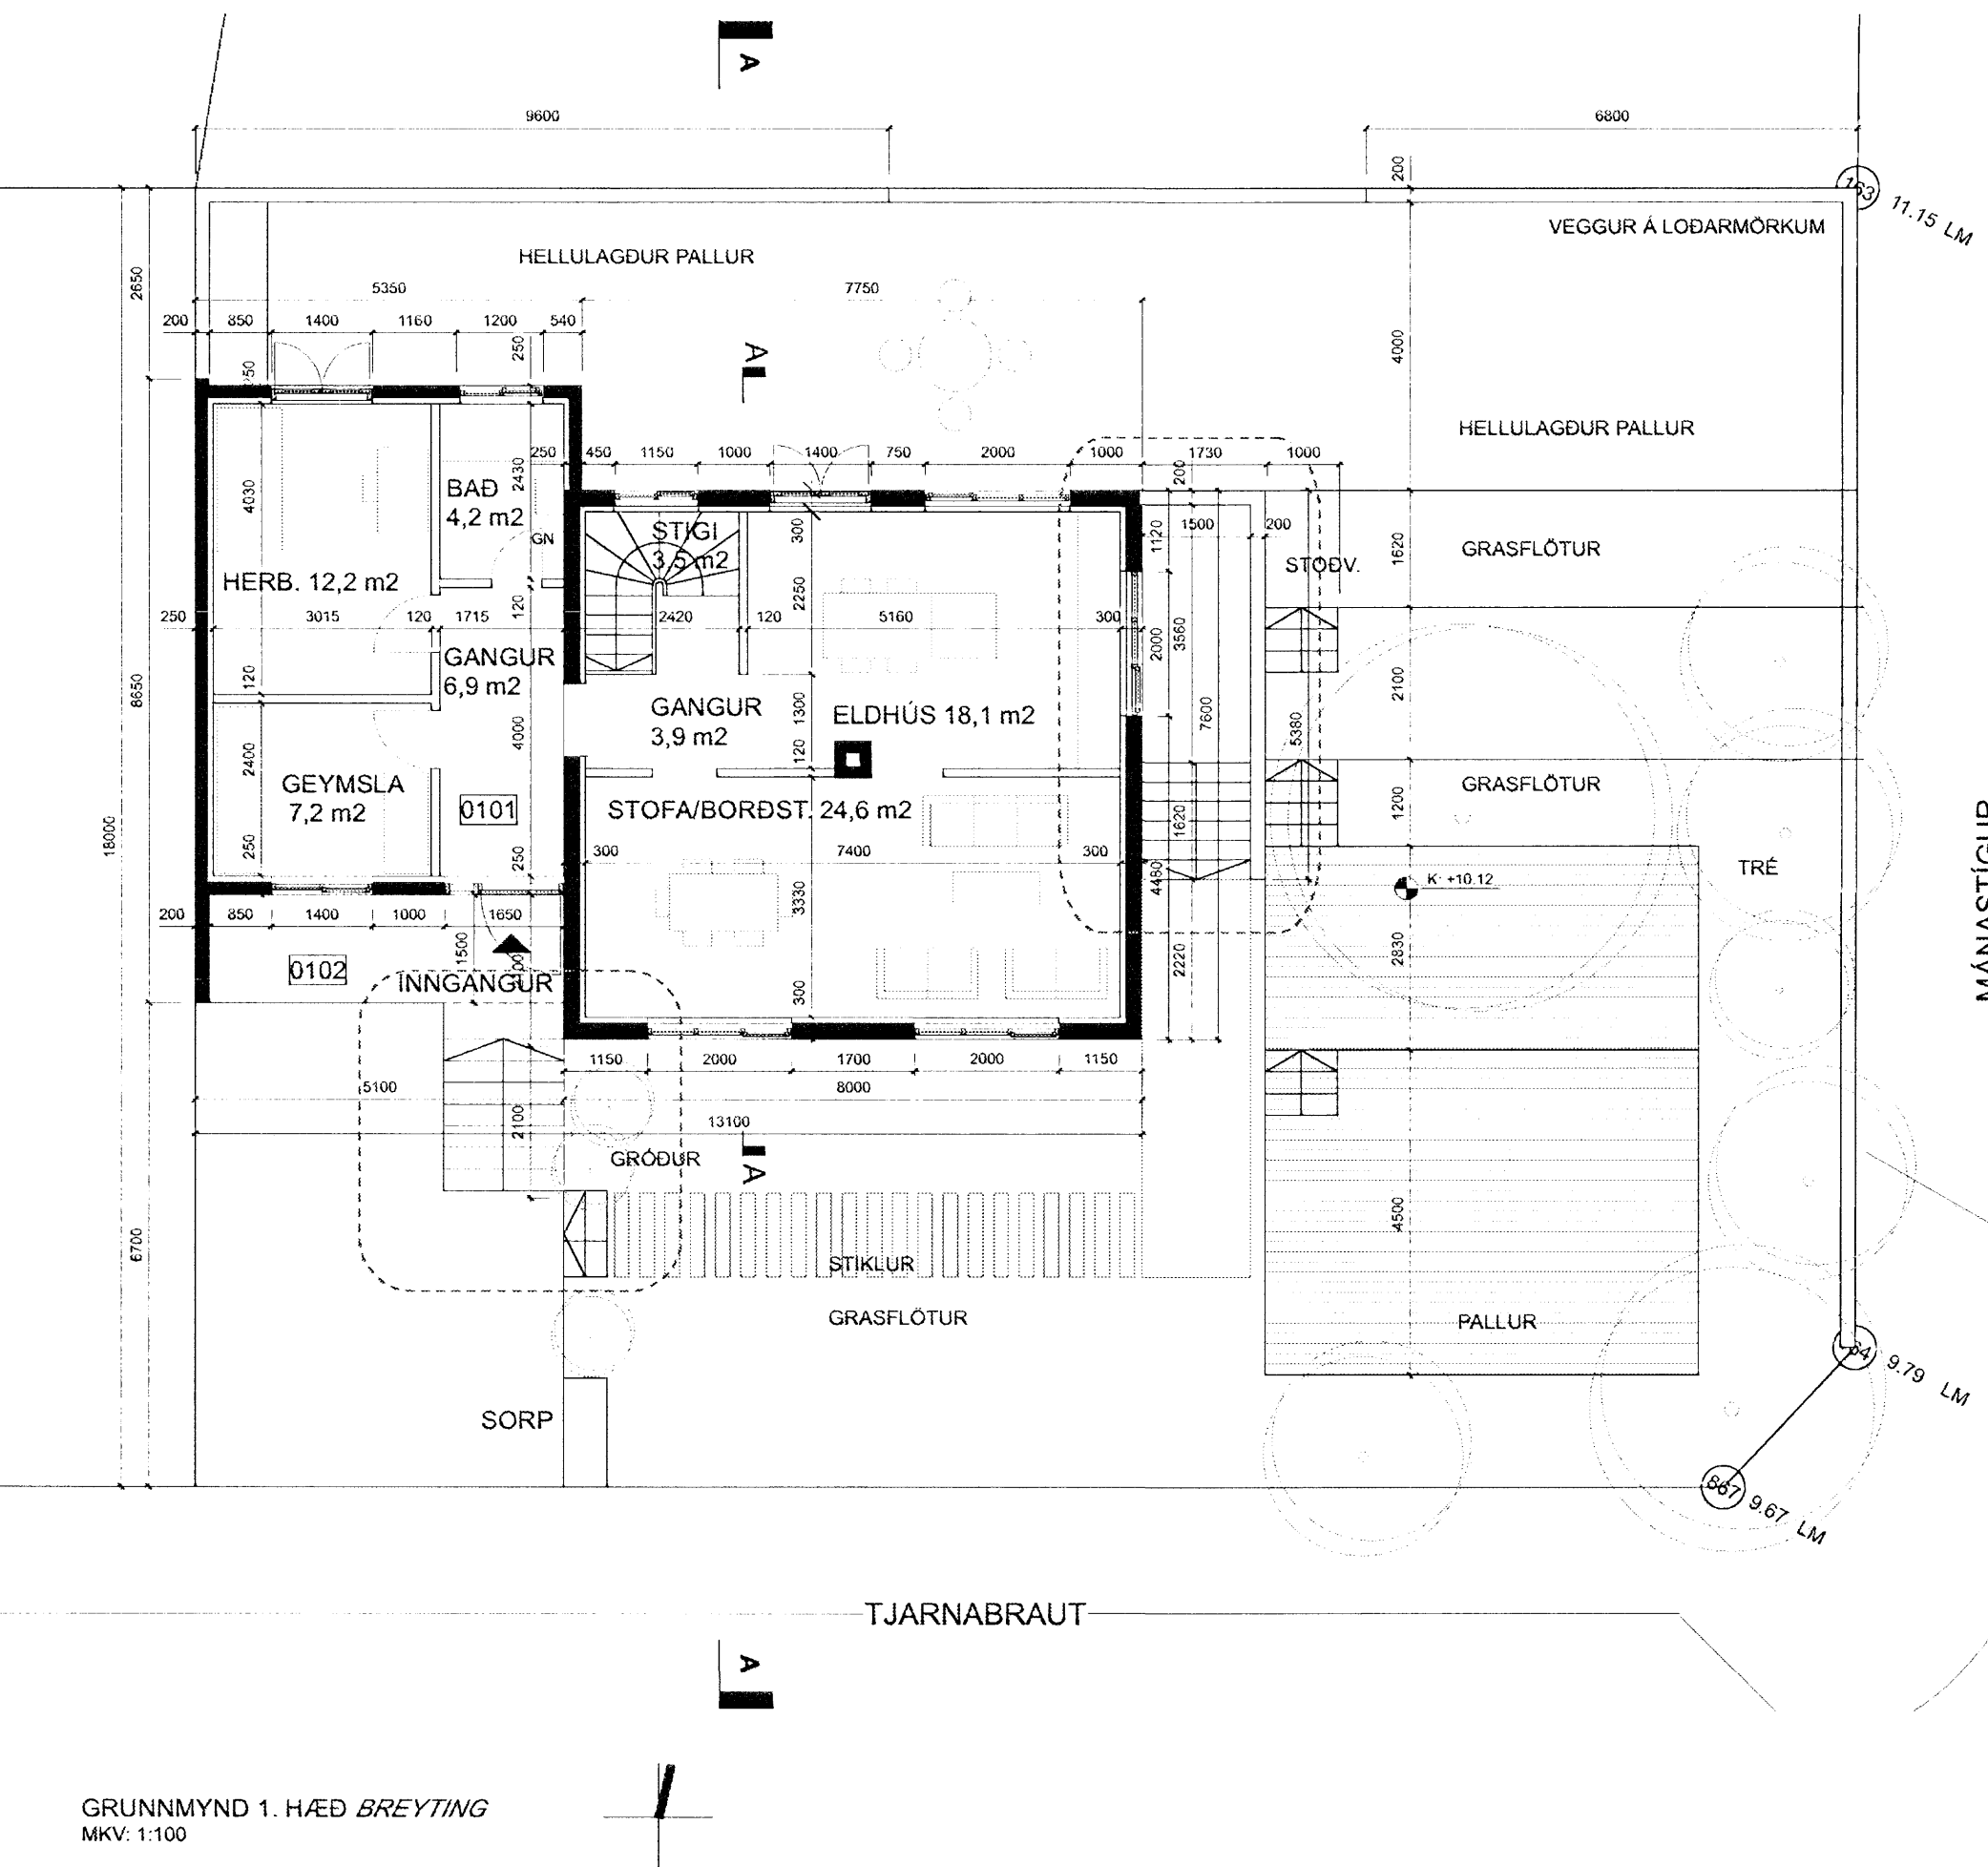

ÚTLIT SUÐUR BREYTING
MKV: 1:100

GRUNNMYND 2.HÆÐ BREYTING
MKV: 1:100

GRUNNMYND 1.HÆÐ BREYTING
MKV: 1:100

GRUNNMYND KJALLARI BREYTING
MKV: 1:100

Sampykkt þann
19 SEP 2007
Byggingafurtruðinn / Hafnarfirði
F.h. Jón Sigurðsson

TJARNABRAUT 13
220 HAFNARFIRÐI

BREYTINGAR Á ÚTLITI OG ÞAKI

BREYTING

GRUNNMYND, ÚTLIT
MÆLIKV. A2-1:100, A4-1:200

TEIKNINGANÚMÉR: A-02

HÖNNUN: AA
TEIKN: AA, FK

14.09. 2007

Aðalheiður Atladóttir, arkitekt FAÍ kt: 120975 -5879