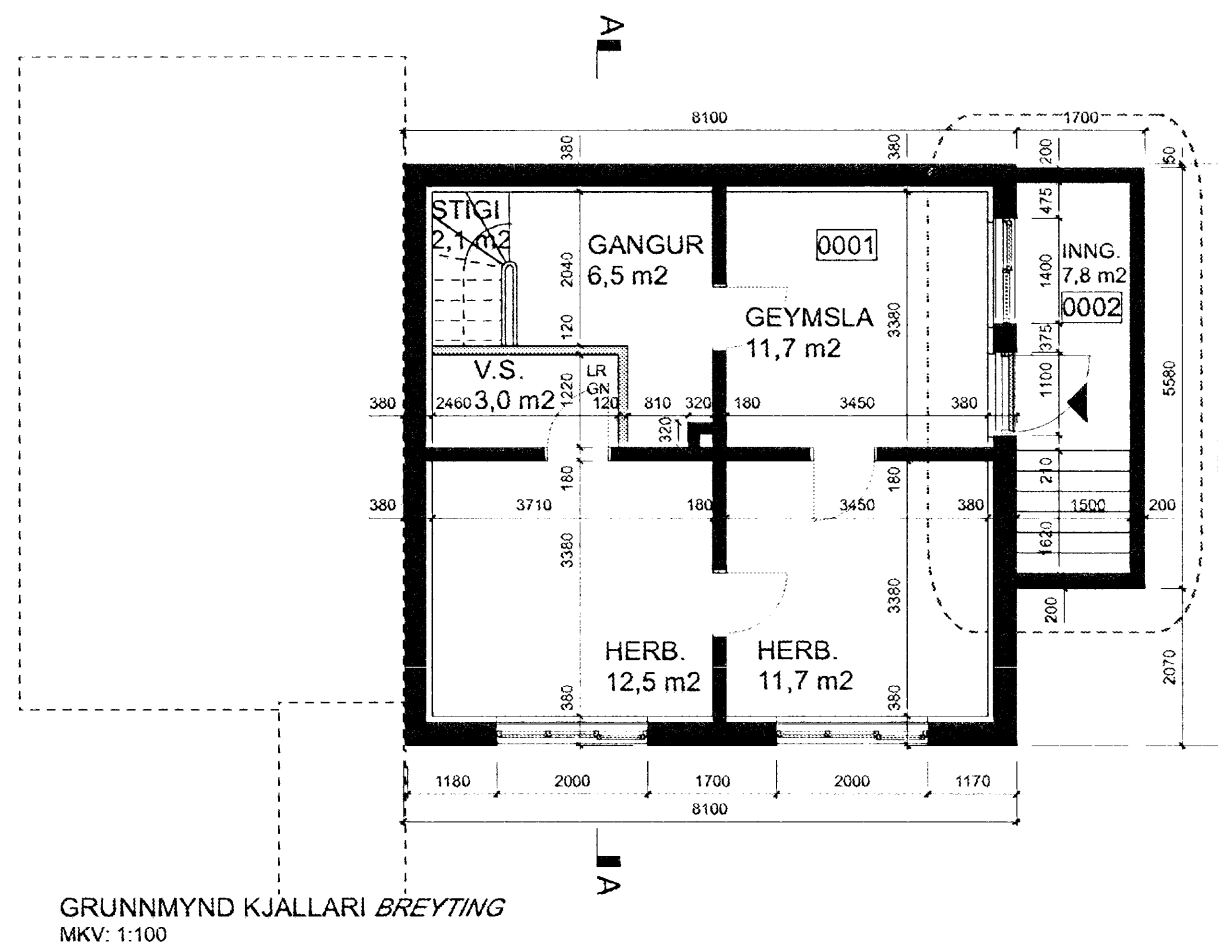

ÚTLIT SUÐUR BREYTING
MKV: 1:100

GRUNNMYND 2.HÆÐ BREYTING
MKV: 1:100

GRUNNMYND 1.HÆÐ BREYTING
MKV: 1:100

GRUNNMYND KJALLARI BREYTING
MKV: 1:100

Sampykkt þann
19 SEP 2007
Byggingafurtruðinn / Hafnarfirði
F.h. Jón Sigurðsson

TJARNABRAUT 13
220 HAFNARFIRÐI

BREYTINGAR Á ÚTLITI OG ÞAKI

BREYTING

GRUNNMYND, ÚTLIT
MÆLIKV. A2-1:100, A4-1:200

TEIKNINGANÚMÉR: A-02

HÖNNUN: AA
TEIKN: AA, FK

14.09. 2007

Aðalheiður Atladóttir, arkitekt FAÍ kt: 120975 -5879