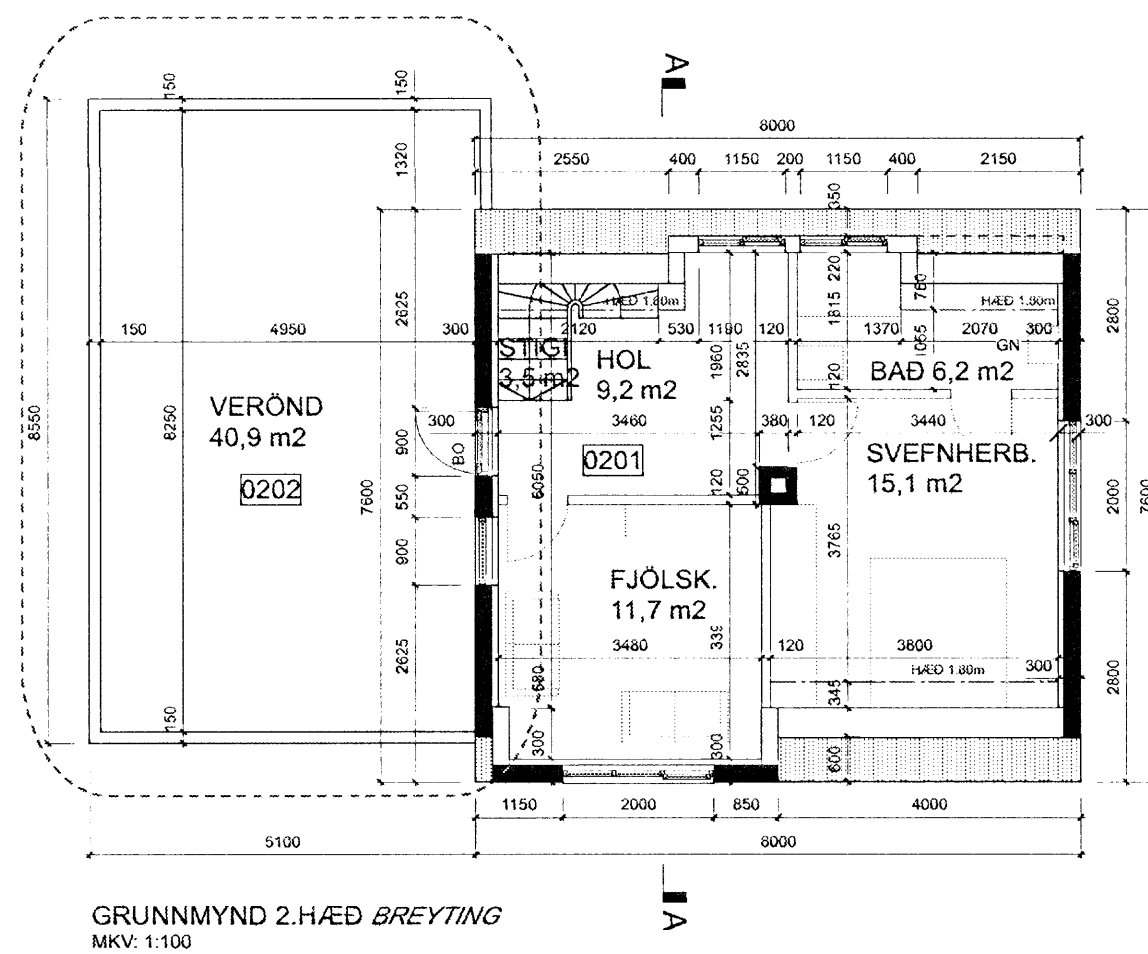

ÚTLIT SUÐUR BREYTING
MKV: 1:100

GRUNNMYND 2.HÆÐ BREYTING
MKV: 1:100

GRUNNMYND 1.HÆÐ BREYTING
MKV: 1:100

GRUNNMYND KJALLARI BREYTING
MKV: 1:100

Sampykkt þann
19 SEP 2007
Byggingafurtruðinn / Hafnarfirði
F.h. Jón Sigurðsson

TJARNABRAUT 13
220 HAFNARFIRÐI

BREYTINGAR Á ÚTLITI OG ÞAKI

BREYTING

GRUNNMYND, ÚTLIT
MÆLIKV. A2-1:100, A4-1:200

TEIKNINGANÚMÉR: A-02

HÖNNUN: AA
TEIKN: AA, FK

14.09. 2007

Aðalheiður Atladóttir, arkitekt FAÍ kt: 120975 -5879