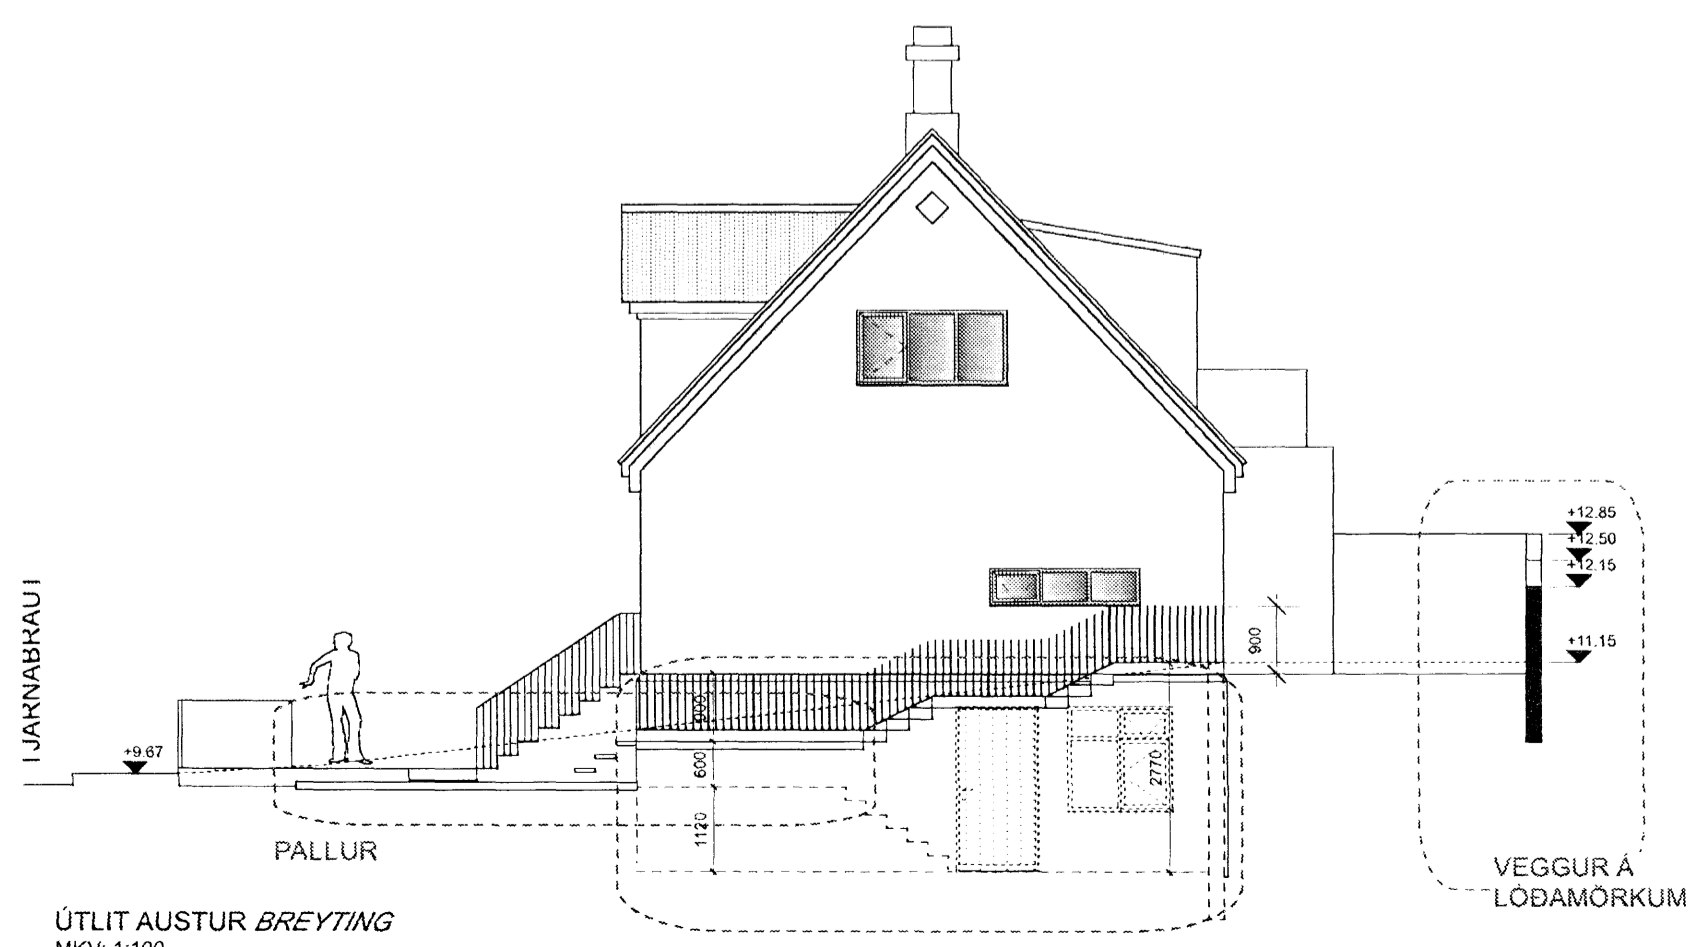

ÚTLIT AUSTUR BREYTING
MKV: 1:100