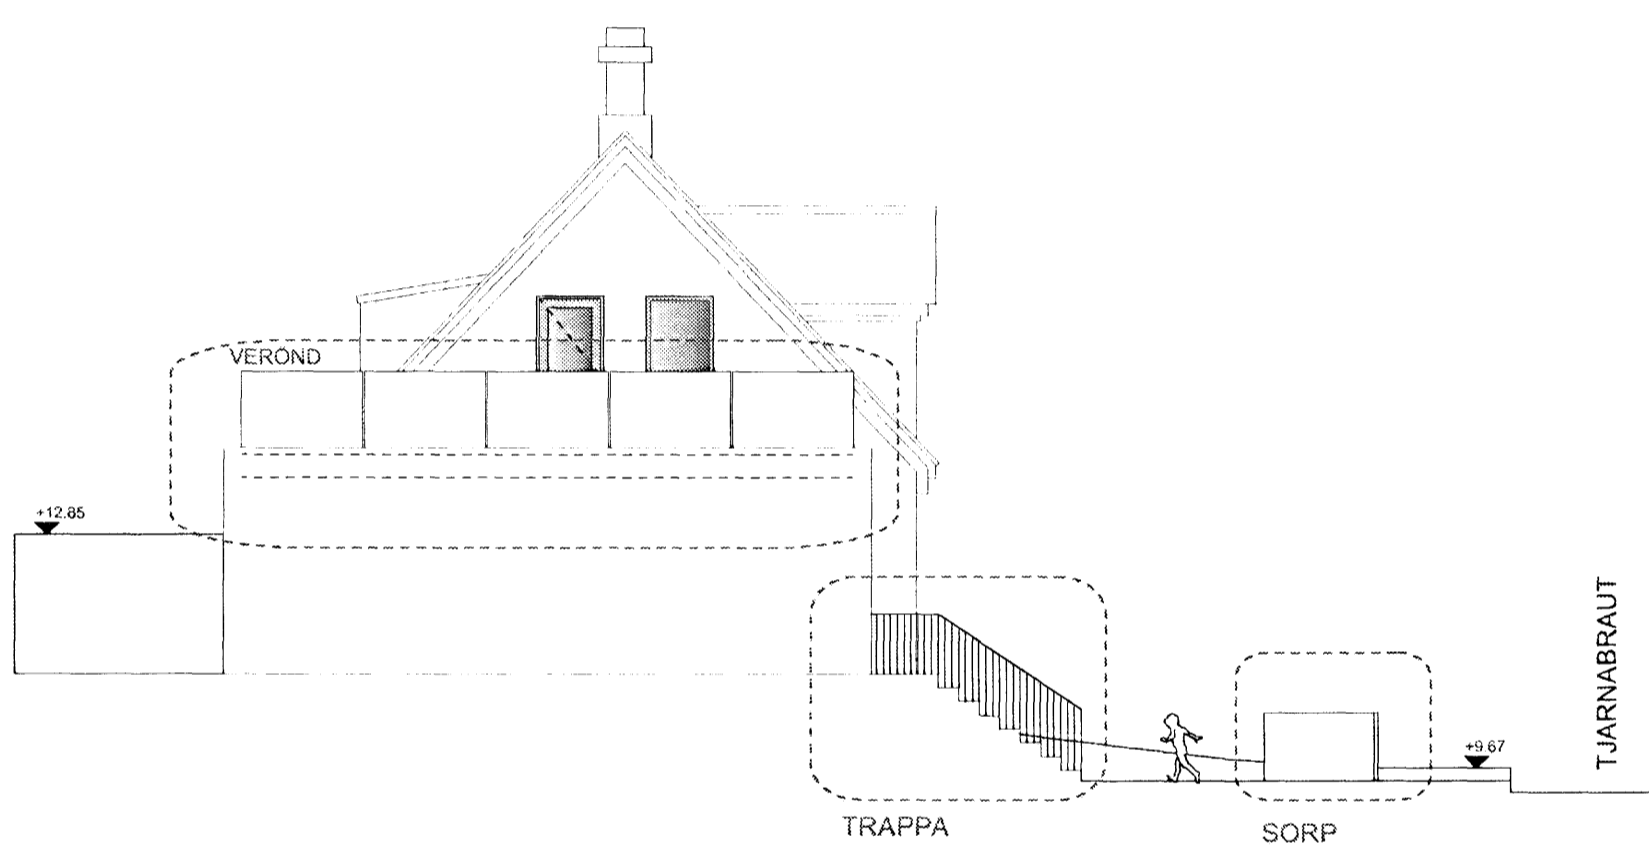

ÚTLIT VESTUR BREYTING
MKV: 1:100