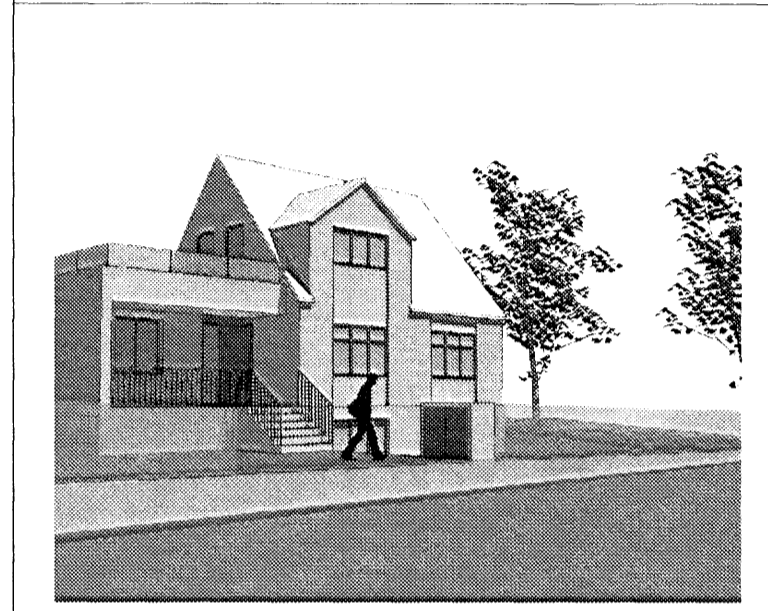

**TJARNABRAUT 13
 220 HAFNARFIRÐI**
 BREYTINGAR Á ÚTLITI OG ÞAKI

BREYTING

ÚTLIT, SNIÐ
 MÆLIKV. A2-1:100, A4-1:200
 TEIKNINGANÚMÉR: A -03
 HÖNNUN: AA
 TEIKN: AA, FK
 14.09. 2007
 Aðalheiður Atladóttir, arkitekt FAÍ kt: 120975 -5879
 Falk Krüger, arkitekt FAÍ kt: 061175-2359