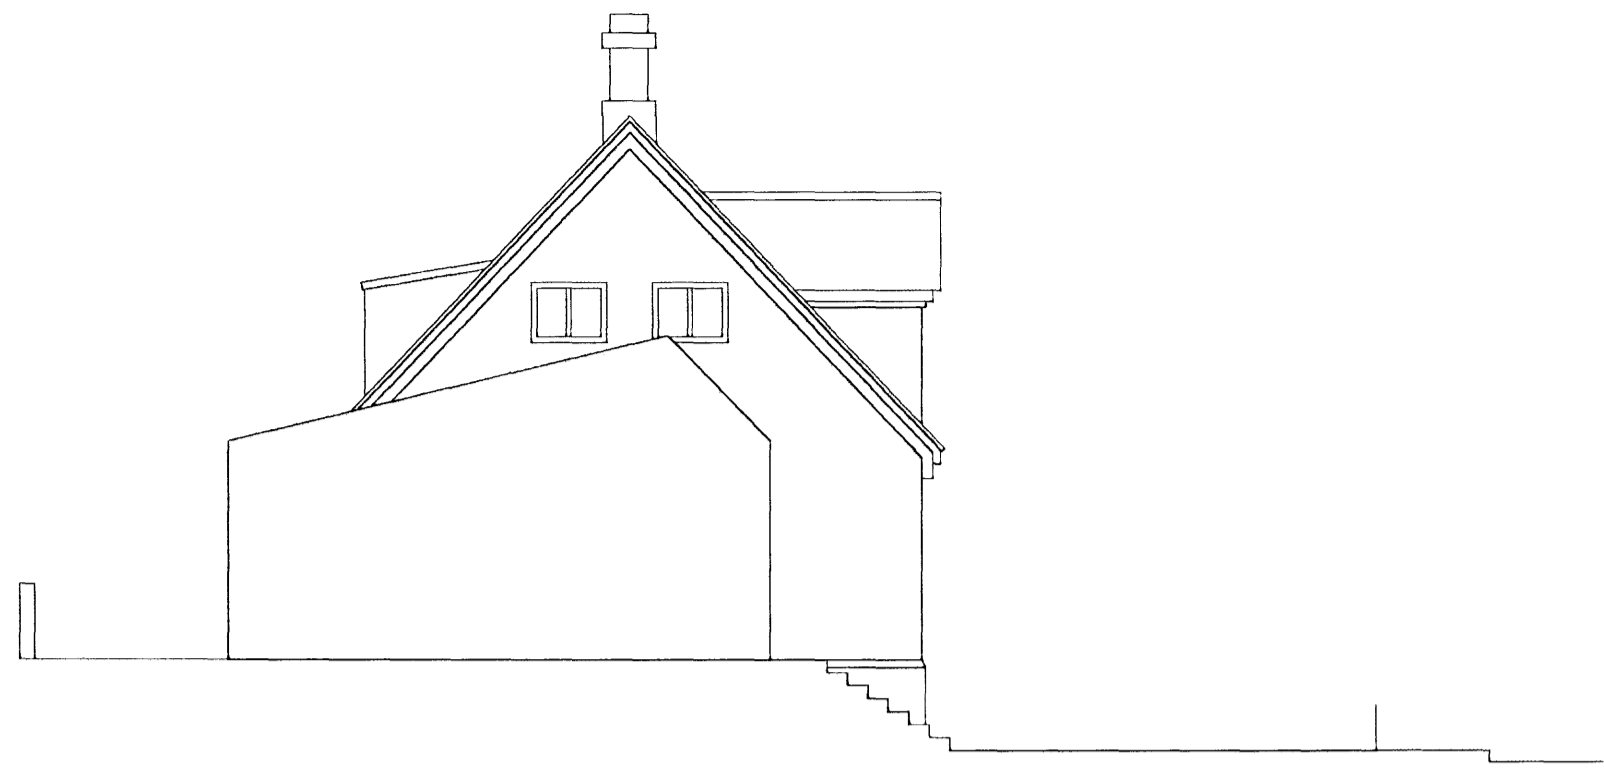

ÚTLIT VESTUR FYRIR BREYTINGU
MKV: 1:100