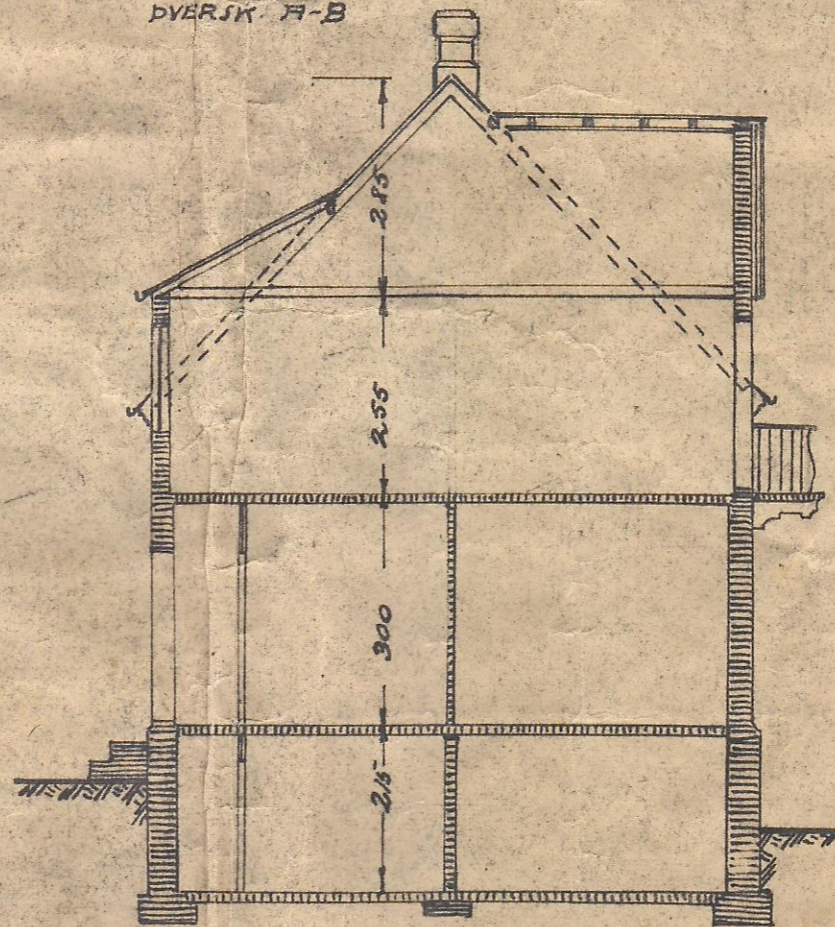

IBÜÐARHÚS ÞORV. ÁRMASSONAR - VIÐ SYÐRI-LÆKJARGÖTU - 12. H. Á KARI ÞÓRMARSSON

Simi 57642.

LOFTHÉÐ

DVERSK A-B

HLÍÐ AÐ GÖTU

1. HÆÐ

NORÐURGAFL

AUSTURHLÍÐ