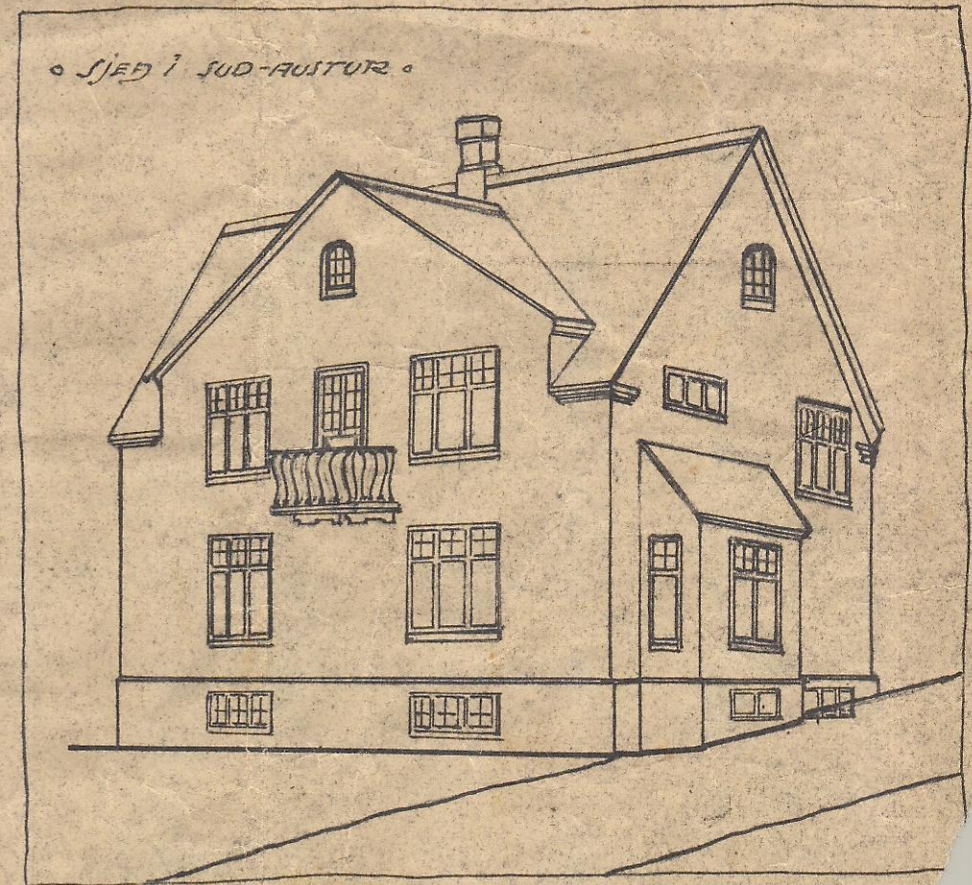

IBÜÐARHÚS ÞORV. ÁRMASSONAR - VIÐ SYÐRI-LÆKJARGÖTU - 12. H. Á KARI ÞÓRMARSSON

Simi 57642.

LOFTHÉÐ

DVERSK A-B

HLÍÐ AÐ GÖTU

1. HÆÐ

NORÐURGAFL

AUSTURHLÍÐ

KJALLARI

SUÐURGAFL

° SJED I SUD-AUSTUR °

Áflaáfið i marts 1922
Lögkygging