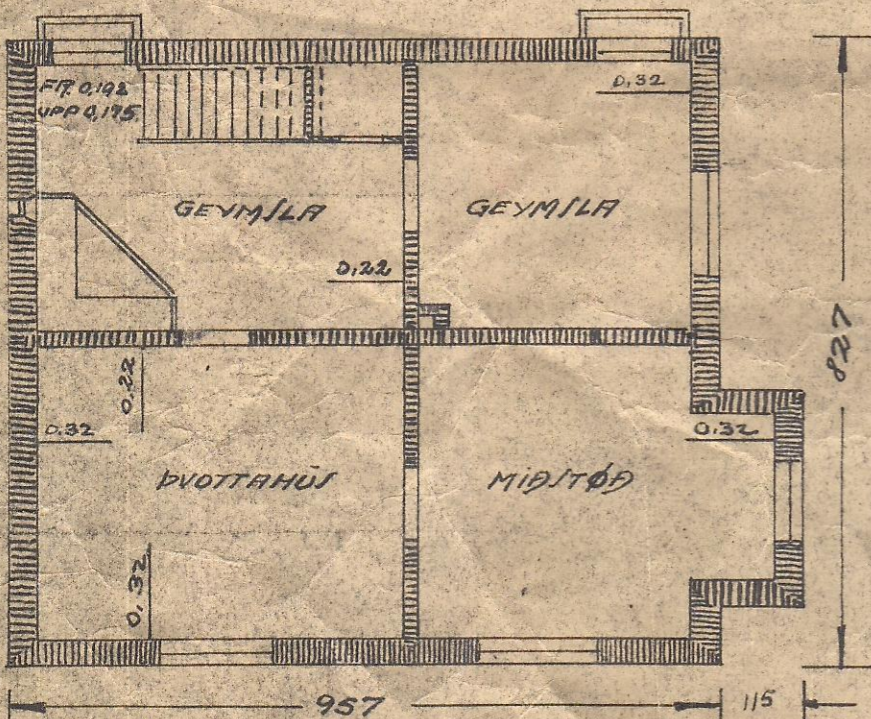

IBÜÐARHÚS ÞORV. ÁRMASSONAR - VIÐ SYÐRI-LÆKJARGÖTU - 12. H. Á KARI ÞÓRMARSSON

Simi 57642.

KJALLARI

Áflaáfið i marts 1922
Lögkygging