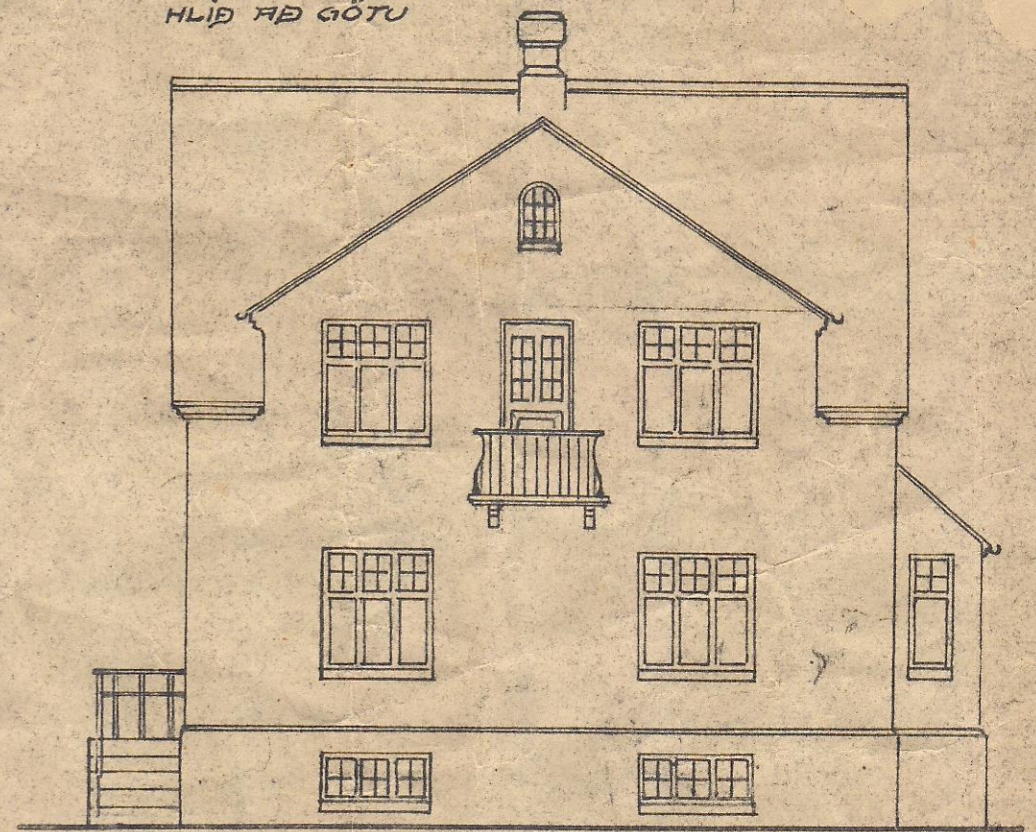

IBÜÐARHÚS ÞORV. ÁRMASSONAR - VIÐ SYÐRI-LÆKJARGÖTU - 12. H. Á KARI ÞÓRMARSSON

Simi 57642.

LOFTHÉÐ

DVERSK A-B

HLÍÐ AÐ GÖTU

1. HÆÐ

NORÐURGAFL

AUSTURHLÍÐ