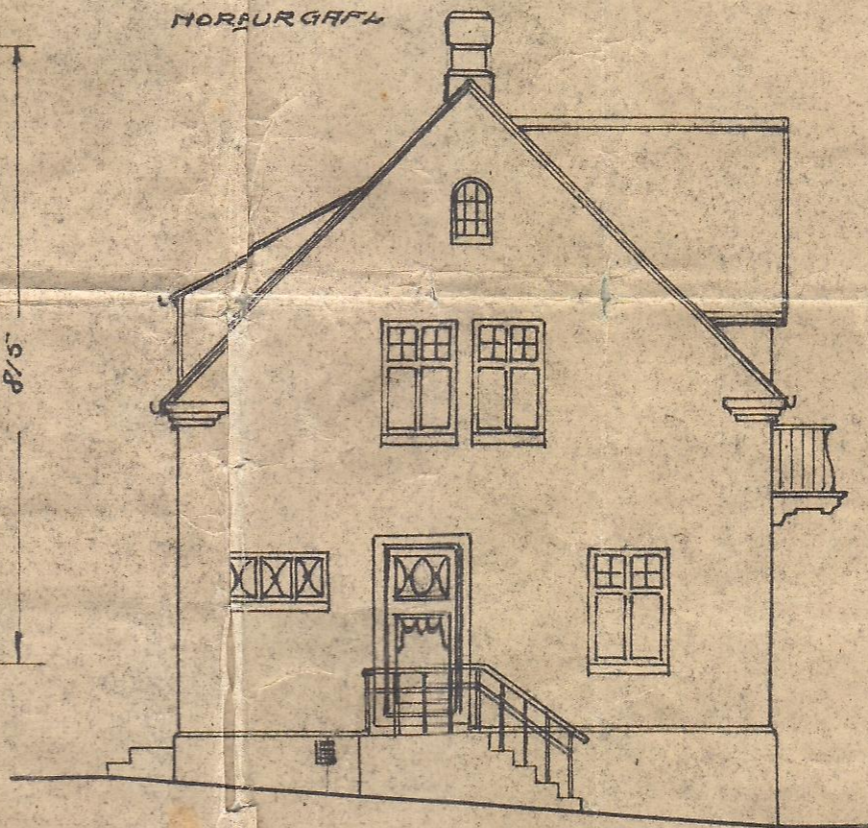

IBÜÐARHÚS ÞORV. ÁRMASSONAR - VIÐ SYÐRI-LÆKJARGÖTU - 12. H. Á KARI ÞÓRMARSSON

Simi 57642.

LOFTHÉÐ

DVERSK A-B

HLÍÐ AÐ GÖTU

1. HÆÐ

NORÐURGAFL

AUSTURHLÍÐ

KJALLARI

SUÐURGAFL

° SJED I SUD-AUSTUR °

Áflaáfið i marts 1922
Lögkygging