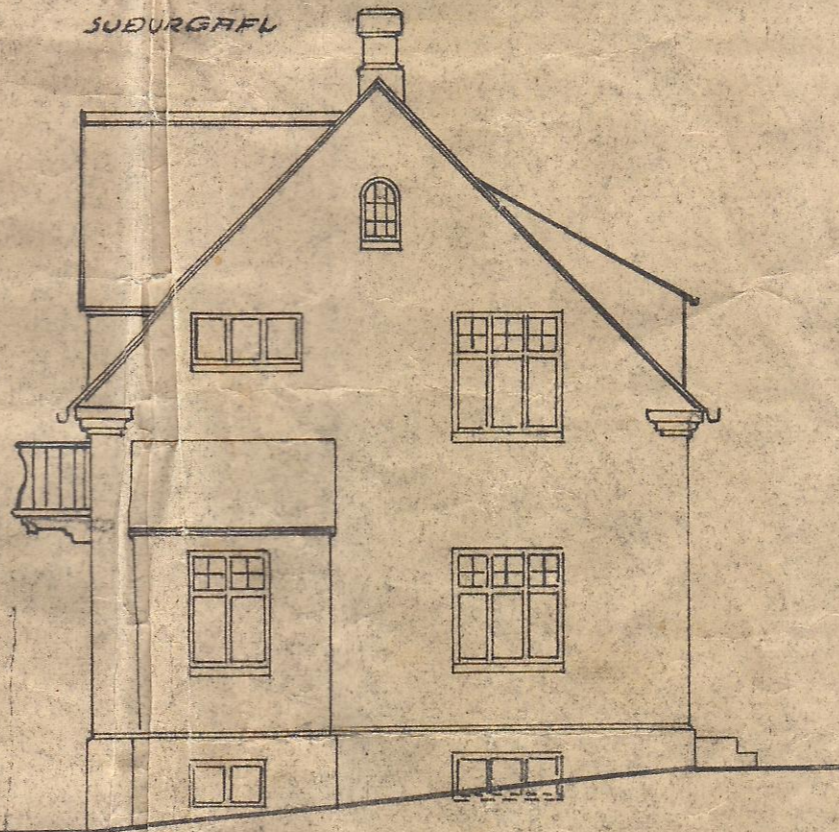

IBÜÐARHÚS ÞORV. ÁRMASSONAR - VIÐ SYÐRI-LÆKJARGÖTU - 12. H. Á KARI ÞÓRMARSSON

Simi 57642.

LOFTHÉÐ

DVERSK A-B

HLÍÐ AÐ GÖTU

1. HÆÐ

NORÐURGAFL

AUSTURHLÍÐ

KJALLARI

SUÐURGAFL

° SJED I SUD-AUSTUR °

Áflaáfið i marts 1922
Lögkygging