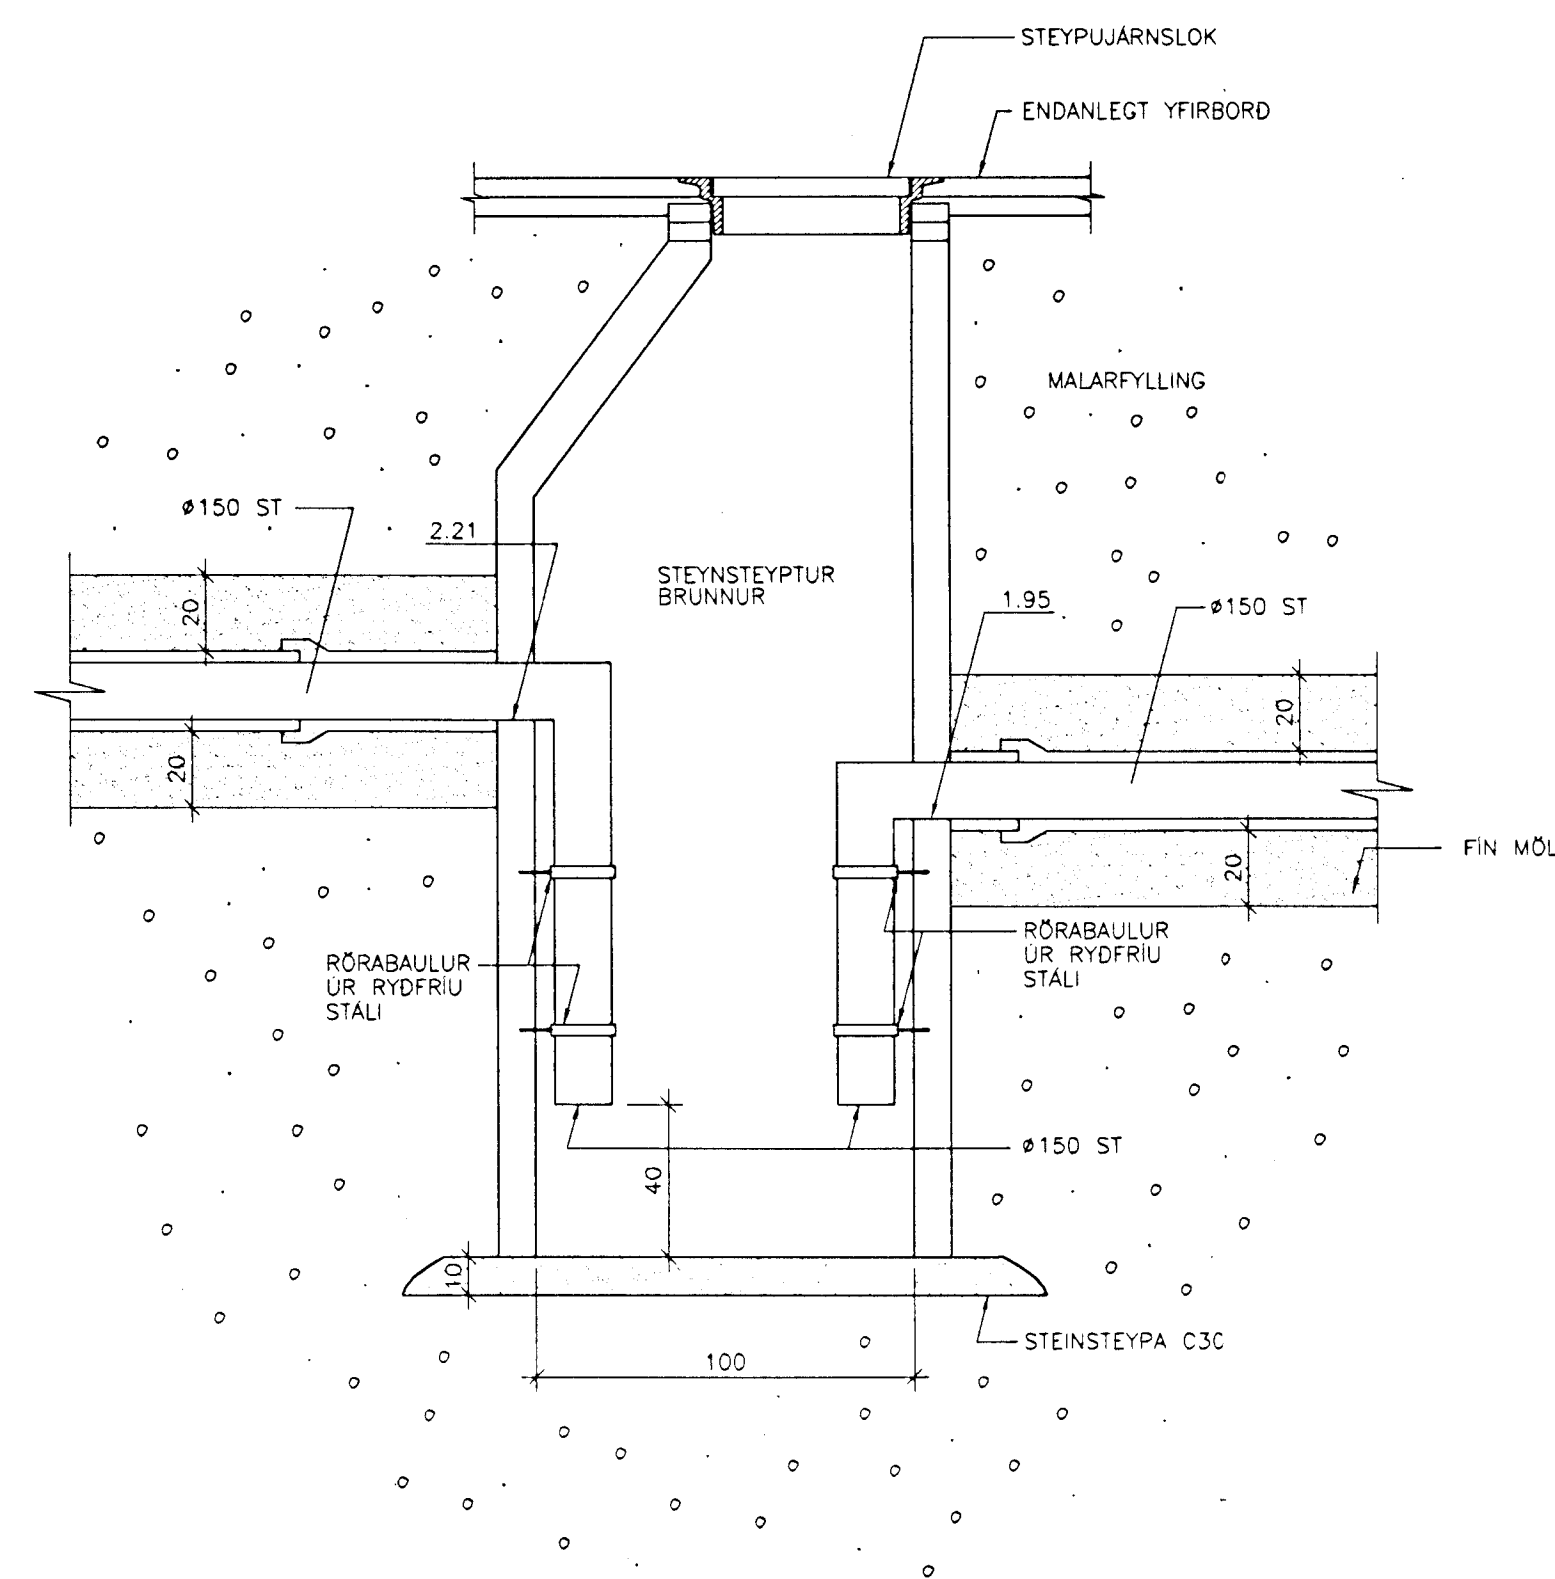

BRUNNUR 1:20

NIDURFALL 1:20

LAGNASKURDUR 1:20

OLÍUGILDRA 1:20

SKÝRINGAR:

ÖLL MÁL ERU Í CM.

Stk. er með beið frá húsnæðisráðgjafi.
EIMSKIP HAFNARFIRDI – LÖD AUSTAN ÖSEYRARSKÁLA

BR.	DAGS.	BREYTING	JARÐVINNA OG LAGNIR	REYKJAVK, Þ. 06.06.1995	KVARDI	1:20
			SÉRMYNDIR OG SNID	TEIKN. AEG	REIKN. ES	VERK BL. NR. BR.
				ATH. SAM	95148	1.03