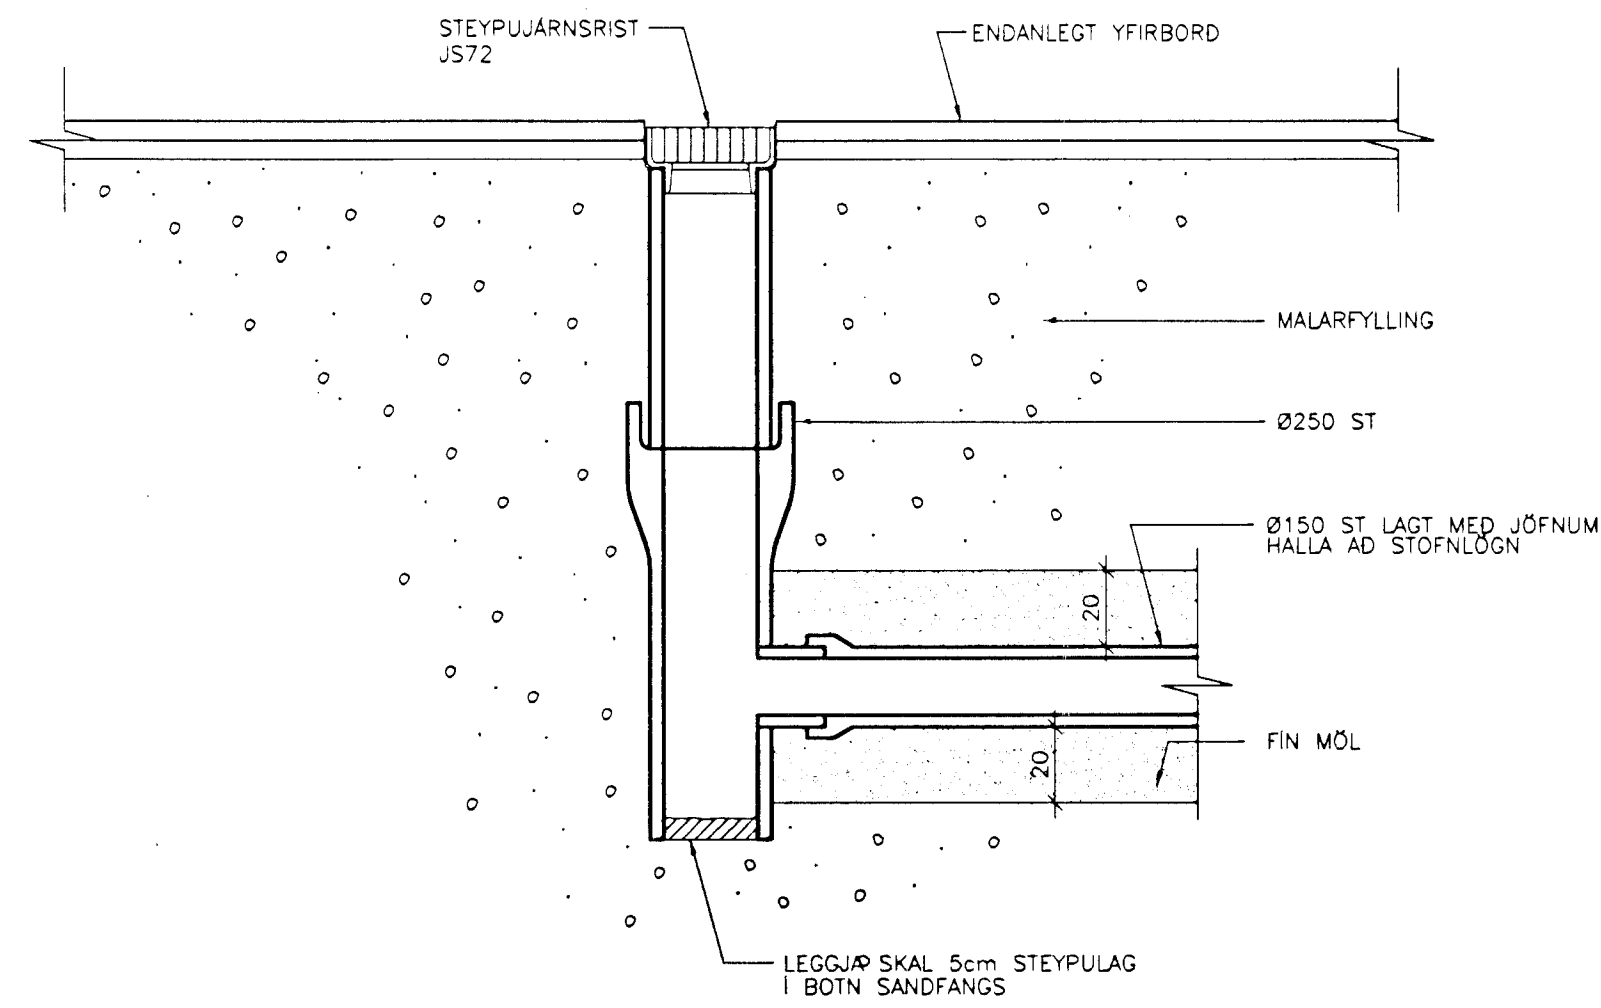

BRUNNUR 1:20

NIDURFALL 1:20

LAGNASKURDUR 1:20

OLÍUGILDRA 1:20

SKÝRINGAR:

ÖLL MÁL ERU Í CM.

Stk. er með beið frá húsnæðisráðgjafi.
EIMSKIP HAFNARFIRDI – LÖD AUSTAN ÖSEYRARSKÁLA

BR.	DAGS.	BREYTING	JARÐVINNA OG LAGNIR	REYKJAVK, Þ. 06.06.1995	KVARDI	1:20
			SÉRMYNDIR OG SNID	TEIKN. AEG	REIKN. ES	VERK BL. NR. BR.
				ATH. SAM	95148	1.03