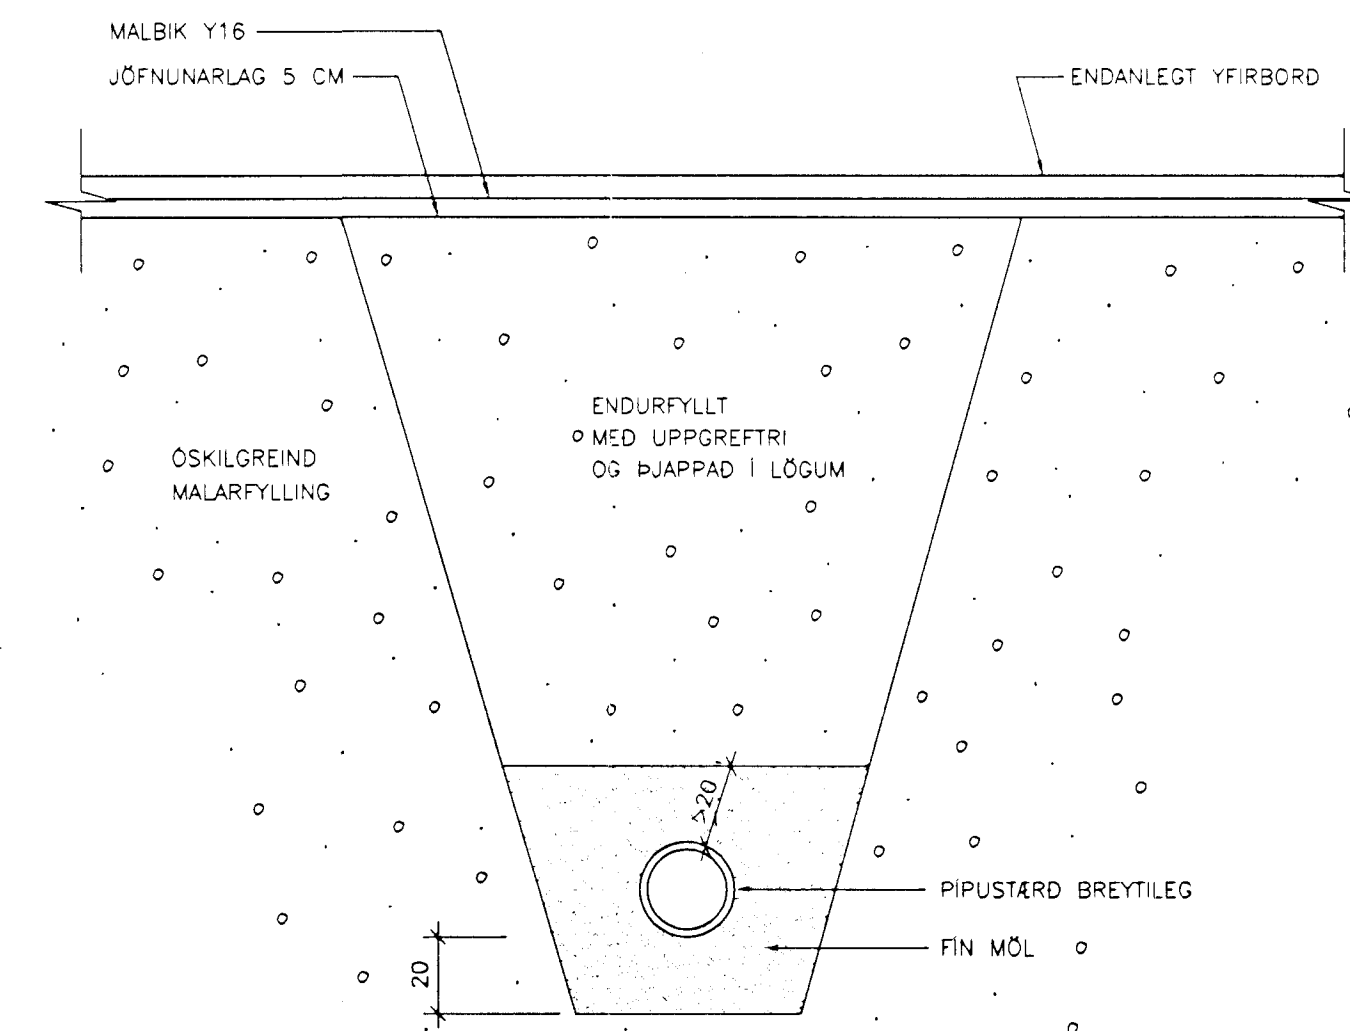

BRUNNUR 1:20

NIDURFALL 1:20

LAGNASKURDUR 1:20

OLÍUGILDRA 1:20

SKÝRINGAR:

ÖLL MÁL ERU Í CM.

Stk. er með beið frá húsnæðisráðgjafi.
EIMSKIP HAFNARFIRDI – LÖD AUSTAN ÖSEYRARSKÁLA

BR.	DAGS.	BREYTING	JARÐVINNA OG LAGNIR	REYKJAVK, Þ. 06.06.1995	KVARDI	1:20
			SÉRMYNDIR OG SNID	TEIKN. AEG	REIKN. ES	VERK BL. NR. BR.
				ATH. SAM	95148	1.03