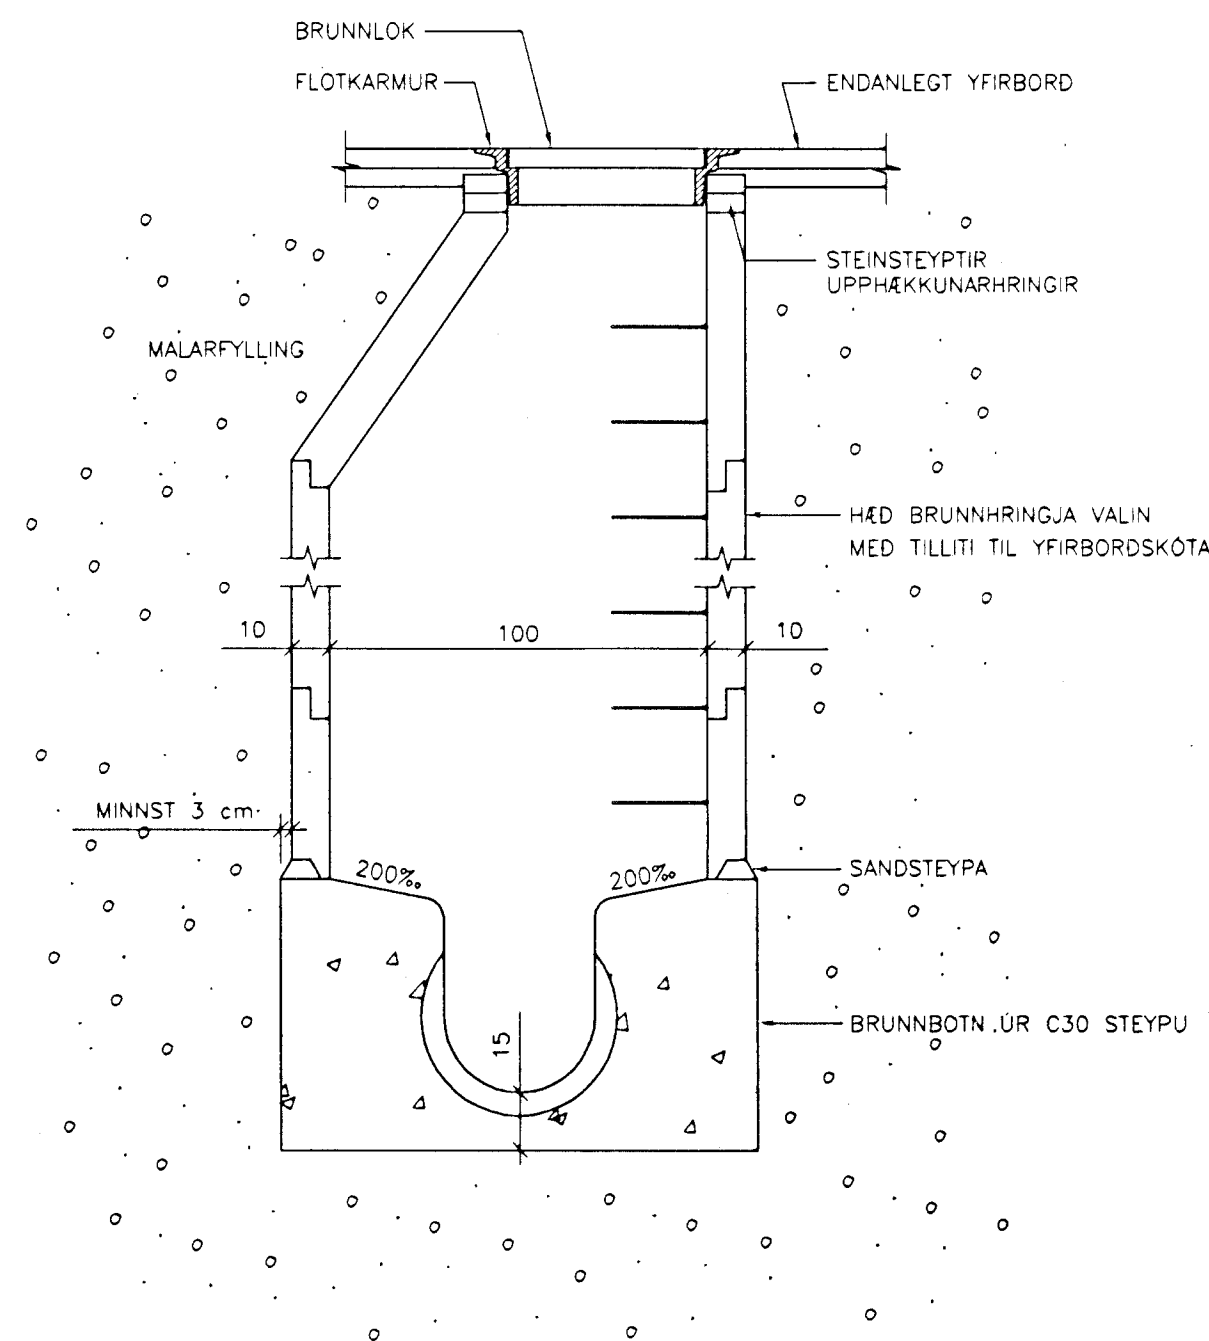

BRUNNUR 1:20

NIDURFALL 1:20

LAGNASKURDUR 1:20

OLÍUGILDRA 1:20

SKÝRINGAR:

ÖLL MÁL ERU Í CM.

Stk. er með beið frá húsnæðisráðgjafi.
EIMSKIP HAFNARFIRDI – LÖD AUSTAN ÖSEYRARSKÁLA

BR.	DAGS.	BREYTING	JARÐVINNA OG LAGNIR	REYKJAVK, Þ. 06.06.1995	KVARDI	1:20
			SÉRMYNDIR OG SNID	TEIKN. AEG	REIKN. ES	VERK BL. NR. BR.
				ATH. SAM	95148	1.03