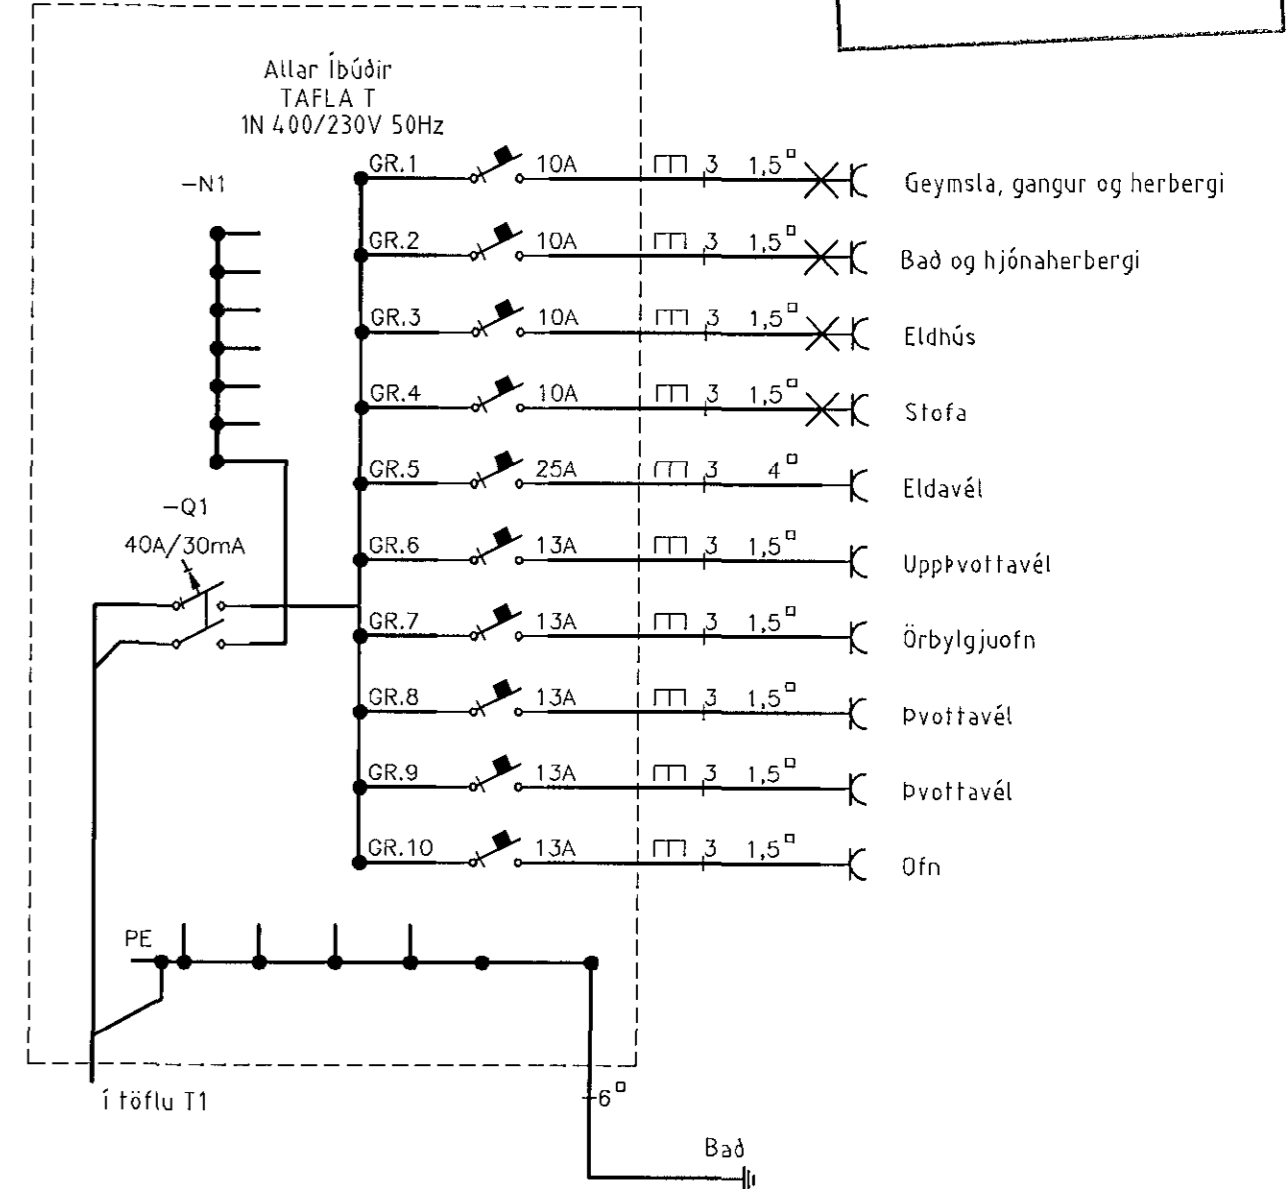

Byggingafræðingur
Móttækis þann
10 MAR 2015

ADALTAFLA T1
400/230 VOLTA KERFI

Verkefni		
Bjarkavellir 1B, 221 Hafnarfjörður		
Verkhúti/Verknumur		
Rafagnir, smáspennu og einlínumyndir, kjallara		
Bláð.nr.	Dags.	Kvart.
2/7	26. maí 2008	1:50
Yfirlit		
SH/HMK		
Hönnuður		
Samræmingar hönnuður		
Breyting		
29.01.2008 Sell inn stofnengaskassi, lagðar einlínumyndir, tekið til brunakerfi, hreyfiskynjara og reyktæpis.		
29.ápríl 2012 Eðlunmynd, sniðspenna, og hvíttæki.		