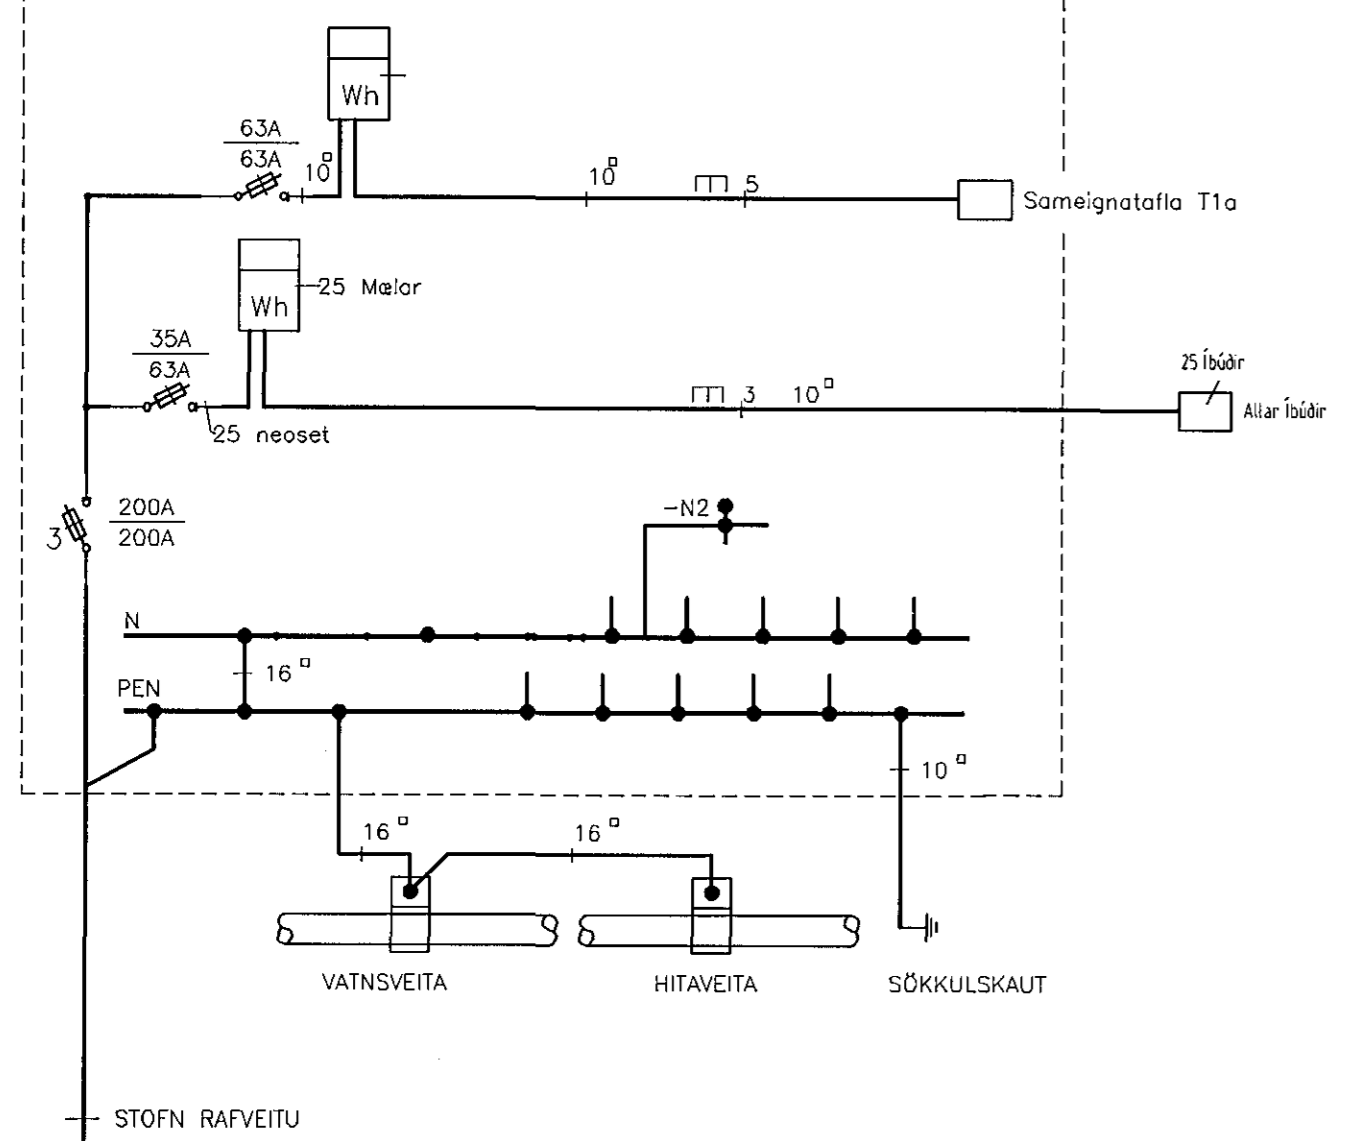

Byggingafræðingur
Móttækis þann
10 MAR 2015

ADALTAFLA T1
400/230 VOLTA KERFI

Verkefni		
Bjarkavellir 1B, 221 Hafnarfjörður		
Verkhúti/Verknumur		
Rafagnir, smáspennu og einlínumyndir, kjallara		
Bláð.nr.	Dags.	Kvart.
2/7	26. maí 2008	1:50
Yfirlit		
SH/HMK		
Hönnuður		
Samræmingar hönnuður		
Breyting		
29.01.2008 Sell inn stofnengaskassi, lagðar einlínumyndir, tekið til brunakerfi, hreyfiskynjara og reyktæpis.		
29.ápríl 2012 Eðlunmynd, sniðspenna, og hvíttæki.		