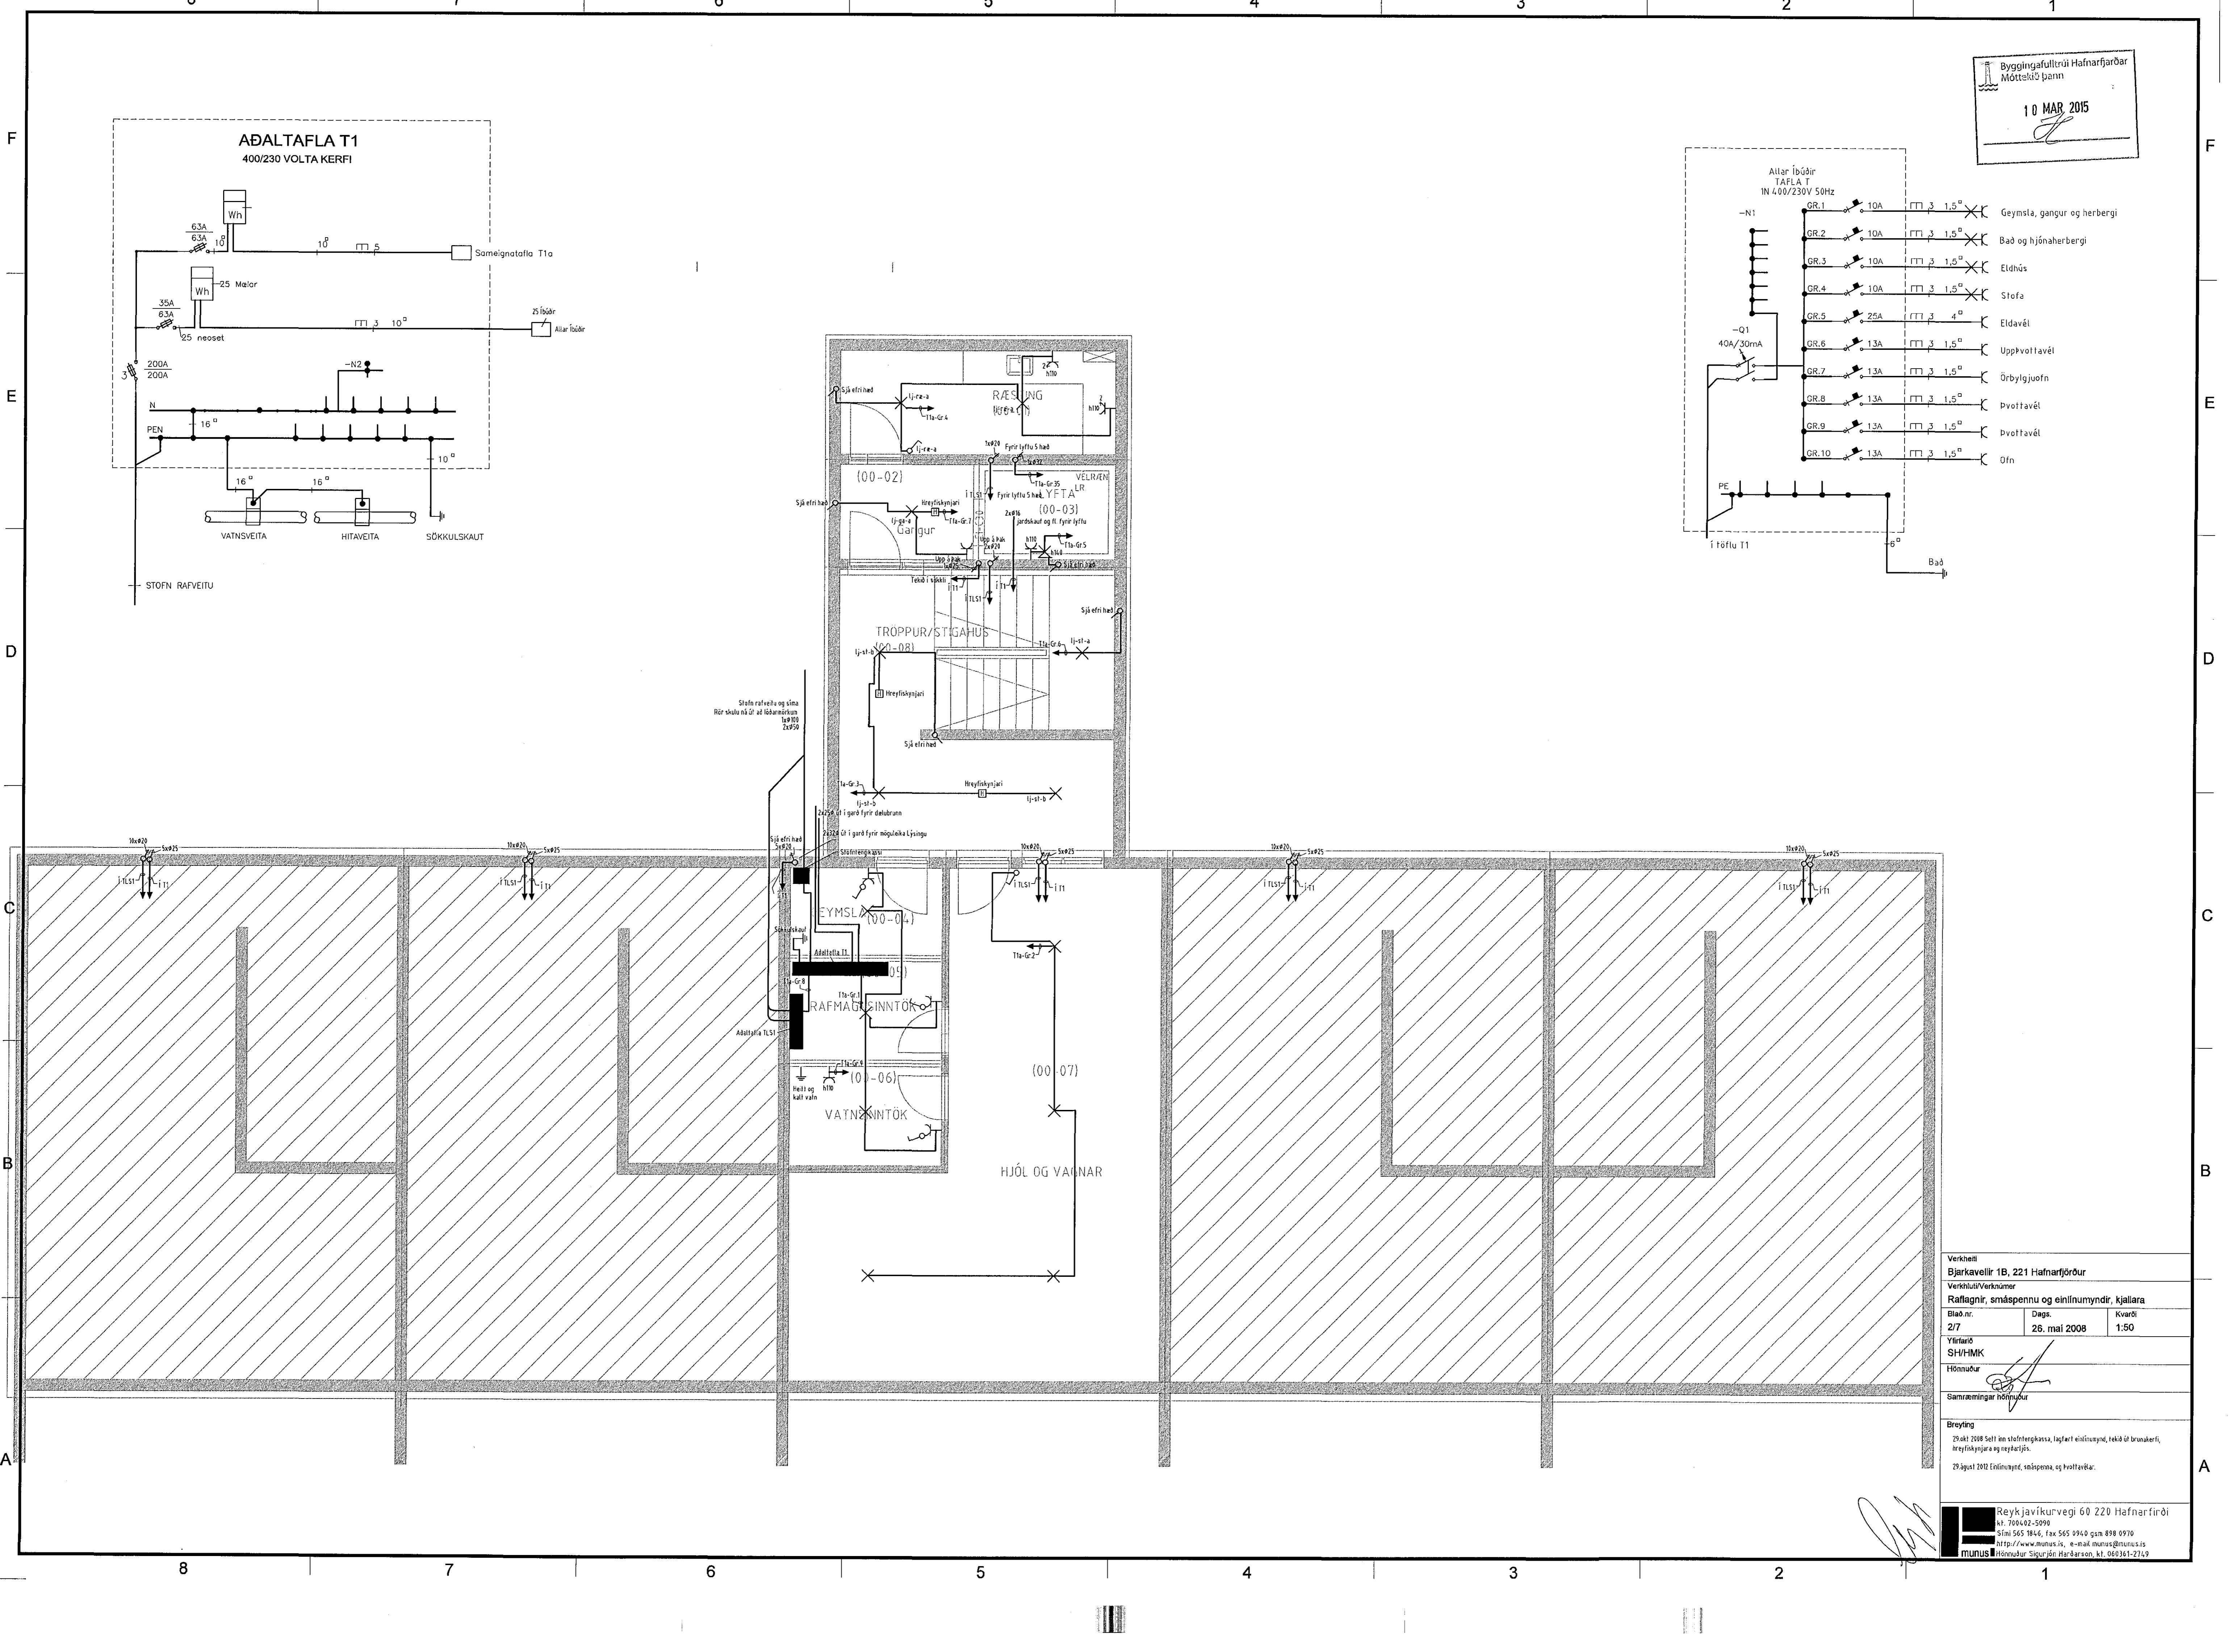

Byggingafræðingur
Móttækis þann
10 MAR 2015

ADALTAFLA T1
400/230 VOLTA KERFI

Verkefni		
Bjarkavellir 1B, 221 Hafnarfjörður		
Verkhúti/Verknumur		
Rafagnir, smáspennu og einlínumyndir, kjallara		
Bláð.nr.	Dags.	Kvart.
2/7	26. maí 2008	1:50
Yfirlit		
SH/HMK		
Hönnuður		
Samræmingar hönnuður		
Breyting		
29.01.2008 Sell inn stofnengaskassi, lagðar einlínumyndir, tekið til brunakerfi, hreyfiskynjara og reyktæpis.		
29.ápríl 2012 Eðlunmynd, sniðspenna, og hvíttæki.		