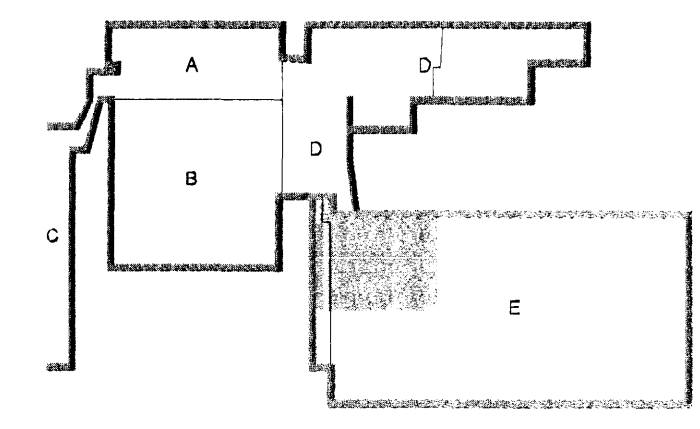

KAPLAKRIKI

Útg. Dags. Skýring Hannad Yfirfird

VERKFRÆÐISTOFA

BÆJARHRAUN 20 · 220 HAFNARFJÖRÐUR · KENNIT. 710796-2899
vsb@vsb.is · Sími 585 8600 · Fax 585 8610 · www.vsb.is

Áritun sérhönnuðar
Örn Guðmundsson Kt: 220961 2739

Verkefni
KAPLAKRIKI
HAFNARFIRÐI

Verkhúti
Rafkerfi
Lampaplan frjalsþróttahús
Grunnmynd

Hannad	Taknað	Yfirfird	Kvaldi	Síða
Dags.	Verkefni	Teikning	Ulgáfa	
RVK/HJ	RVK/HJ	ÖG	1:50	/A1