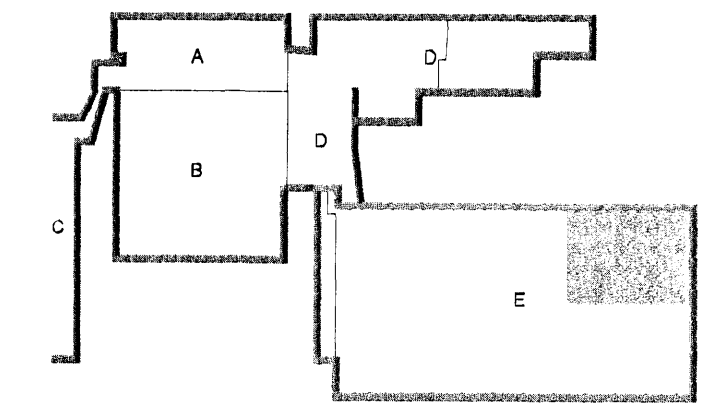

KAPLAKRIKI

Útg. Dags. Skýring. Hannab/Yfirfarið

VERKFRÆÐISTOFA

BÆJARHRAUN 20 · 220 HAFNARFJÖRDUR · KENNIT. 710796-2899
vsb@vsb.is · Sími 585 8600 · Fax 585 8610 · www.vsb.is

Artun sérhórnudur
Örn Guðmundsson Kt: 220961 2739

Verkefni
KAPLAKRIKI
HAFNARFIRÐI

Verkiptur
Rafkerfi
Lampaplan frjálispróttahús
Grunnmynd

Hanna Ólafsson	Taíknabók	Yfirfarið	Kvarði	Síða
RVK/HJ	RVK/HJ	ÖG	1:50	/ A1 -

C:\006\06811\06811_KaplaKriki-Frijsiprottahus\06811-R2-Byggingafradur-B.dwg