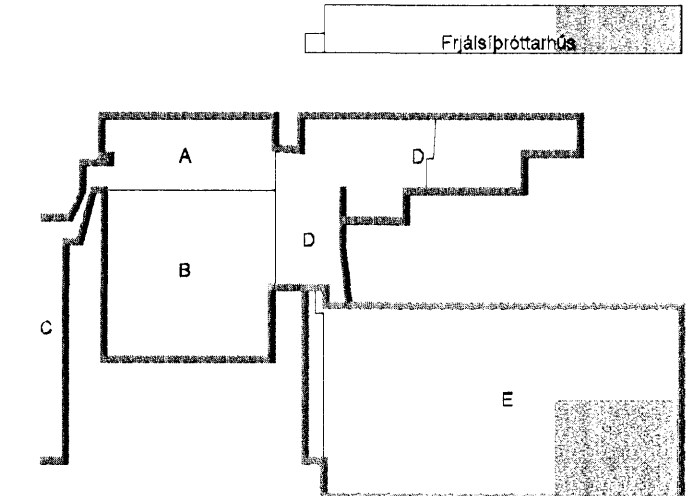

KAPLAKRIKI

Útg. Dags. Skýring Hannab/Yfirfard

VERKFRÆÐISTOFA

BÆJARHRAUN 20 · 220 HAFNARFJÖRDUR · KENNIT. 710796-2899
vsb@vsb.is · Sími 585 8600 · Fax 585 8610 · www.vsb.is

Áritun sérhönnuðar
Örn Guðmundsdóttir Kt: 220961 2739

Verkhetti
KAPLAKRIKI
HAFNARFIRÐI

Verkhiliut
Rafkerfi
Smáspenna frjálsprottahús
Grunnmynd

Hannab	Teiknað	Yfirfard	Kvartl	Síða
RVKHJ	RVKHJ	ÖG	1.50	/ A1
Dags.	Verkefni	Teikning	Útgáfa	

06:05:11:05811:Kaplakriki-FH(Smáspenna)05811.rvt - Ríkisráðgjafur-S.dwg