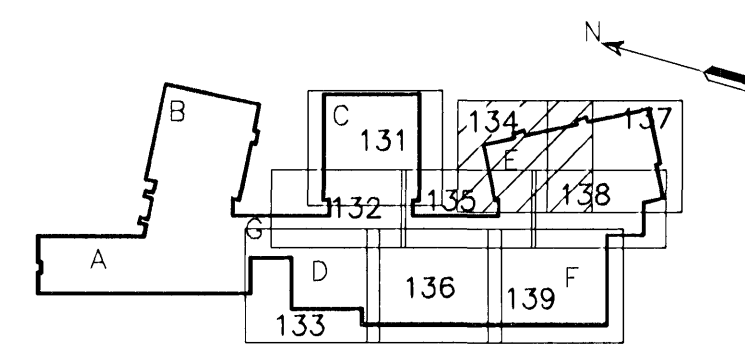

ÚTGÁFUERILL

NÚMÉR	DAGS	SKÝRINGAR	MINNAD.
B1	10.10.2008	BYGGINGARTEIKNING	HÓÓ
B2	10.01.2007	SNIDI 55 BETT VID ofl.	HÓÓ
B3	15.11.2007	STÆKKUN HÖSS	HÓÓ

DAGS UNDRSKRIFTAR: NAFN OG KT. SAMRÆMINGARHÖNDUÐAR:

UNDRSKRIFT SAMRÆMINGARHÖNDUÐAR:

LYKILMYND

ATHUGASEMDIR:

1. ALMENNAR SKÝRINGAR, DEILI OG SNID SJÁ TEIKN. B2-001 TIL B2-005
2. ALMENN JÄRNABENDING Í VEGGJUM NEMA ANNARS SÉ GETIÐ Á SÉRMYNDUM.
   - K12c250 HH LÁRÉTT
   - K12c200 HH LÓÐRÉTT
3. TVÖ LÓÐRÉTT K16 JÄRN SKULU KOMA HVORU MEGIN VID GÓLFSÍÐ OP OG NÁ 700mm UPP ÚR PLÖTU
4. S- TÄKNAR SÖLUNÚMÉR, SJÁ TEIKN. B2-521 TIL B2-524
5. JÄRN SEM SÝND ERU GANGA Í GEGNUM GAT SKULU KLIPPT Í SUNDUR VID MIDJU GATSINS OG FÆRD ÚT FYRIR ÞAÐ.

MKV. 1

0 1000 2000 3000 4000 5000

1:50 (f. K1) TEIKNINGAR, AD HLUFA EDA HEILD, ER HÁD SKRIFLEIÐURINN HÖFUNDA.

VGK HÖNNUN

HEITI VERKS:

HRAUNVALLASKÓLI 2. ÁF.
DREKAPELLIR 9, HAFNARFIRÐI

HEITI TEIKNINGAR:

BURDARVIRKI:
2. HÆÐ, GRUNNMYND
VEGGIR OG LOFTPLATA

MÆLI:

TEIKNAD: LS GETISLUNUNUMER: VNR: 3.151.218

HANNAD: HÓÓ YFIRFARID: MKV: 1:50 NR. TEIKNINGAR:

DAGS UNDRSKRIFTAR: NAFN OG KT. HÖNNUÐAR: VGK-HÖNNUN hf 430572-0169 **B2-134**

UNDRSKRIFT HÖNNUÐAR: LÁPIUS ÁRÞEISSON 009695110 ÚTGÁFA: B3